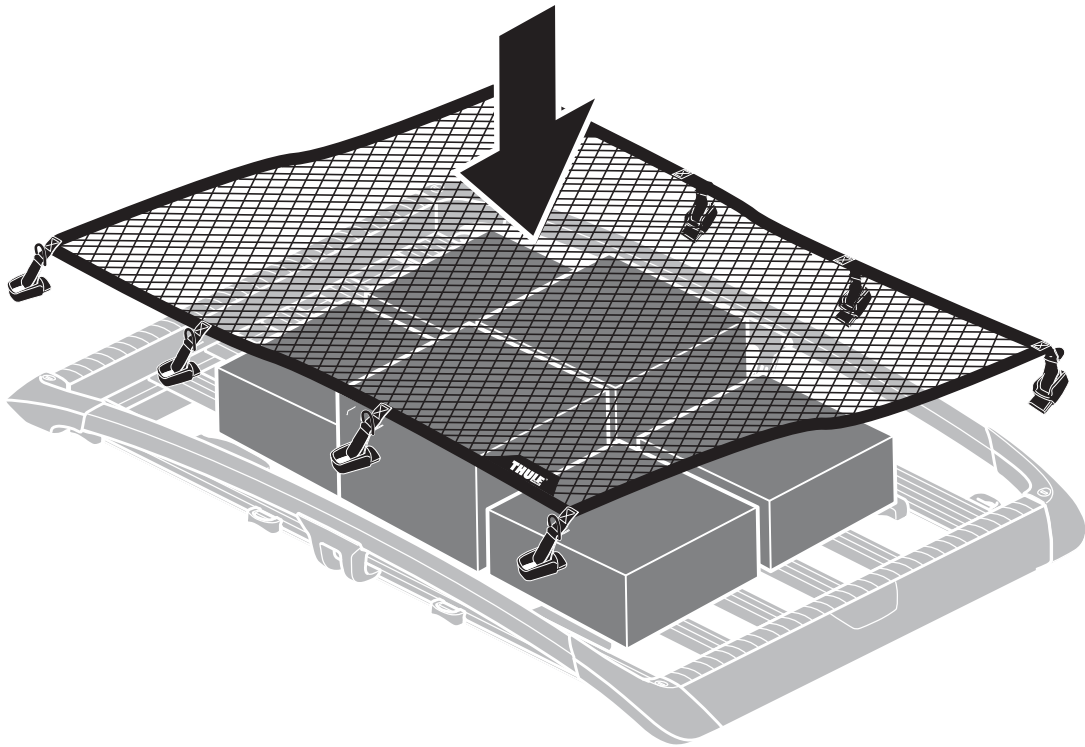

> Instructions

Thule Trail Load Net 8239, 8249

- EN** Accessories: Baskets for roof-mounted racks
DE Zubehör: Gepäckkörbe für Dachträger
FR Accessoires: Galeries pour barres de toit
NL Accessoires: Dakrekken
IT Accessori: Bagagliere per portapacchi da installare sul tetto
ES Accesorios: Bacas para barras de techo
PT Acessórios: Grades bagageiras para barras de tejadilho
SV Tillbehör: Lastkorgar för takmonterade räckor
DK Tilbehør: Kurve til tagbøjler
NO Tilbehør: Kurver til takmonterte stativer
FI Lisävarusteet: Katolle asennettaviin telineisiin sopivat korit
ET Lisavarustus: Katusele paigaldatavad koormakorvid
LV Piederumi: Uz jumta bagāžniekiem uzstādāmi kravas grozi
LT Priedai: Ant stogo tvirtinamų skersinių krepšiai
PL Akcesoria: Kosze do bagażników dachowych
RU Аксессуары: Корзины для багажников
UK Аксесуари: Кошики для багажників для даху
BG Принадлежности: Кошници за релси, монтирани върху покрива
CS Dopřloky: Koše na nosiče pro montáž na střechu
- SK** Príslušenstvo: Koše na strešné nosiče
SL Dodatki: Košare za strešne prtljažnike
HR/BIH Dodaci: Košare za krovne nosače
RO Accesorii: Bare tip plasă pentru suport montat pe acoperiș
HU Tartozékok: Tetőre szerelhető szállítókosarak
EL Εξαρτήματα: Καλάθια για ράβδους οροφής
TR Aksesuarlar: Araç üstüne bağlanan raflar için sepetler
- HE** الملحق: עריסה לגג הרכב
AR ابيزيريم: سلات للحوامل المثبتة على السقف
ZH 附件：用于车顶架的车顶筐
JA アクセサリー：ルーフマウント型ラック用バスケット
KO 액세서리: 루프 장착 랙 바스켓
TH อุปกรณ์เสริม: ตะกร้าสำหรับแร็คหลังคา

8239 ➔ **Trail M 823**

8249 ➔ **Trail L 824**

1

2

3

- Thule 521 strap 1x275 cm
- Thule 522 strap 1x400 cm
- Thule 523 strap 2x400 cm
- Thule 524 strap 2x275 cm
- Thule 551 strap 2x600 cm

Thule 841 lockable strap 2x400 cm