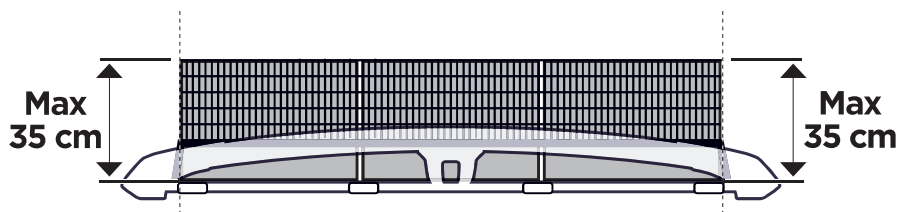

Not ok
X

ok
✓

i

Max
130 km/h

8239

0.7 kg

8249

0.8 kg