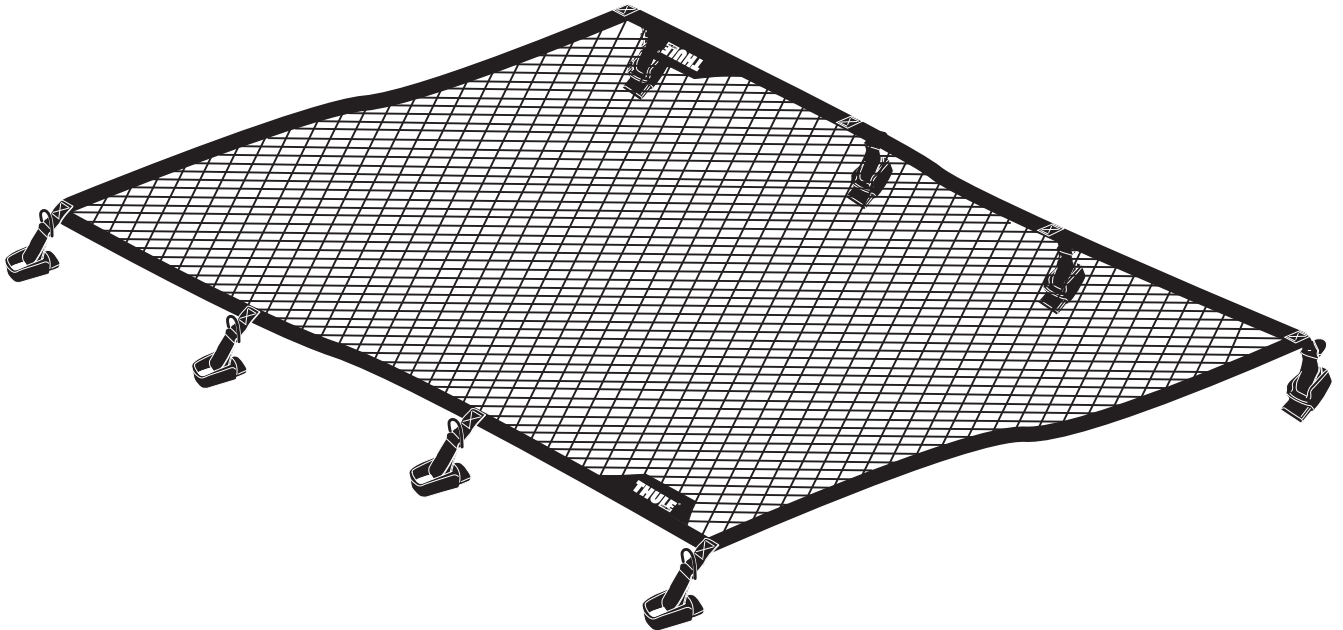

> Instructions

Thule Trail Load Net 8239, 8249

- EN** Accessories: Baskets for roof-mounted racks
DE Zubehör: Gepäckkörbe für Dachträger
FR Accessoires: Galeries pour barres de toit
NL Accessoires: Dakrekken
IT Accessori: Bagagliere per portapacchi da installare sul tetto
ES Accesorios: Bacas para barras de techo
PT Acessórios: Grades bagageiras para barras de tejadilho
SV Tillbehör: Lastkorgar för takmonterade räckor
DK Tilbehør: Kurve til tagbøjler
NO Tilbehør: Kurver til takmonterte stativer
FI Lisävarusteet: Katolle asennettaviin telineisiin sopivat korit
ET Lisavarustus: Katusele paigaldatavad koormakorvid
LV Piederumi: Uz jumta bagāžniekiem uzstādāmi kravas grozi
LT Priedai: Ant stogo tvirtinamų skersinių krepšiai
PL Akcesoria: Kosze do bagażników dachowych
RU Аксессуары: Корзины для багажников
UK Аксесуари: Кошики для багажників для даху
BG Принадлежности: Кошници за релси, монтирани върху покрива
CS Dopřloky: Koše na nosiče pro montáž na střechu
- SK** Príslušenstvo: Koše na strešné nosiče
SL Dodatki: Košare za strešne prtljažnike
HR/BIH Dodaci: Košare za krovne nosače
RO Accesorii: Bare tip plasă pentru suport montat pe acoperiș
HU Tartozékok: Tetőre szerelhető szállítókosarak
EL Εξαρτήματα: Καλάθια για ράβδους οροφής
TR Aksesuarlar: Araç üstüne bağlanan raflar için sepetler
- HE** الملحق: עריסה לגג הרכב
AR ابيزيريم: سلات للحوامل المثبتة على السقف
ZH 附件：用于车顶架的车顶筐
JA アクセサリー：ルーフマウント型ラック用バスケット
KO 액세서리: 루프 장착 랙 바스켓
TH อุปกรณ์เสริม: ตะกร้าสำหรับแร็คหลังคา

8239 ➔ **Trail M 823**

8249 ➔ **Trail L 824**

1

2

3

- Thule 521 strap 1x275 cm
- Thule 522 strap 1x400 cm
- Thule 523 strap 2x400 cm
- Thule 524 strap 2x275 cm
- Thule 551 strap 2x600 cm

Thule 841 lockable strap 2x400 cm