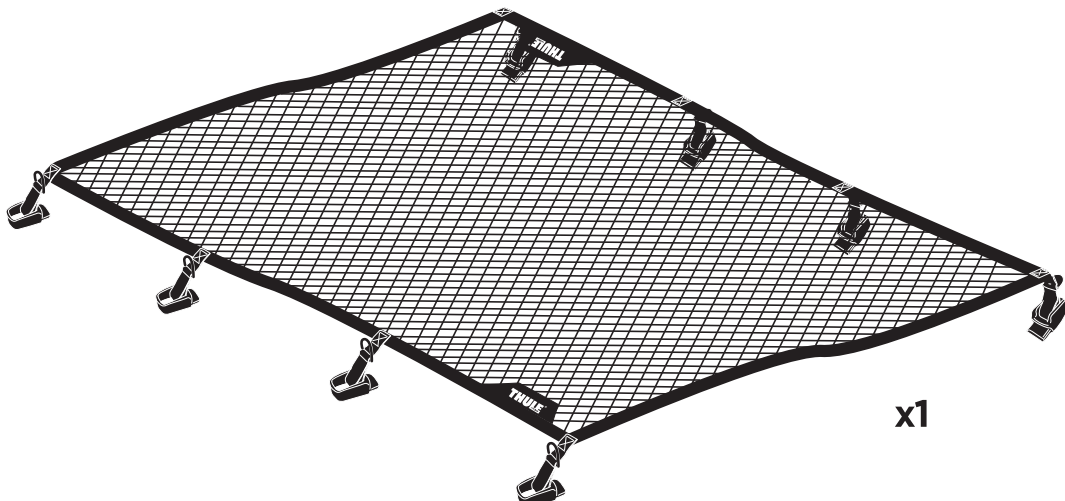

> Instructions

Thule Trail Load Net 8239, 8249

- EN** Accessories: Baskets for roof-mounted racks
DE Zubehör: Gepäckkörbe für Dachträger
FR Accessoires: Galeries pour barres de toit
NL Accessoires: Dakrekken
IT Accessori: Bagagliere per portapacchi da installare sul tetto
ES Accesorios: Bacas para barras de techo
PT Acessórios: Grades bagageiras para barras de tejadilho
SV Tillbehör: Lastkorgar för takmonterade räckor
DK Tilbehør: Kurve til tagbøjler
NO Tilbehør: Kurver til takmonterte stativer
FI Lisävarusteet: Katolle asennettaviin telineisiin sopivat korit
ET Lisavarustus: Katusele paigaldatavad koormakorvid
LV Piederumi: Uz jumta bagāžniekiem uzstādāmi kravas grozi
LT Priedai: Ant stogo tvirtinamų skersinių krepšiai
PL Akcesoria: Kosze do bagażników dachowych
RU Аксессуары: Корзины для багажников
UK Аксесуари: Кошики для багажників для даху
BG Принадлежности: Кошници за релси, монтирани върху покрива
CS Dopřloky: Koše na nosiče pro montáž na střechu
- SK** Príslušenstvo: Koše na strešné nosiče
SL Dodatki: Košare za strešne prtljažnike
HR/BIH Dodaci: Košare za krovne nosače
RO Accesorii: Bare tip plasă pentru suport montat pe acoperiș
HU Tartozékok: Tetőre szerelhető szállítókosarak
EL Εξαρτήματα: Καλάθια για ράβδους οροφής
TR Aksesuarlar: Araç üstüne bağlanan raflar için sepetler
- HE** الملحق: עריסה לגג הרכב
AR ابيزيريم: سلات للحوامل المثبتة على السقف
ZH 附件：用于车顶架的车顶筐
JA アクセサリー：ルーフマウント型ラック用バスケット
KO 액세서리: 루프 장착 랙 바스켓
TH อุปกรณ์เสริม: ตะกร้าสำหรับแร็คหลังคา

8239 ➔ **Trail M 823**

8249 ➔ **Trail L 824**

1

2

3

- Thule 521 strap 1x275 cm
- Thule 522 strap 1x400 cm
- Thule 523 strap 2x400 cm
- Thule 524 strap 2x275 cm
- Thule 551 strap 2x600 cm

Thule 841 lockable strap 2x400 cm