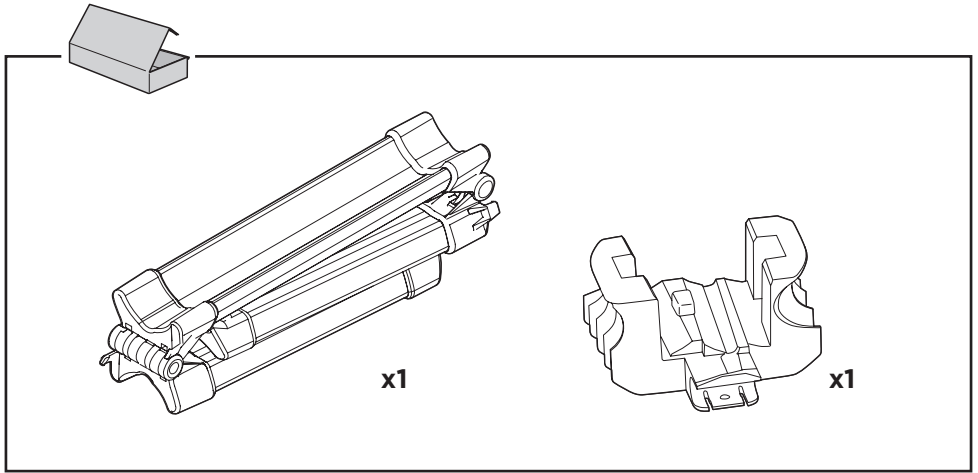

THULE[®]
SWEDEN

Thule EasyFold XT Loading Ramp

> Instructions

1,3 kg

933400

C.20161024
501-8187-03

Bring your life
thule.com

3