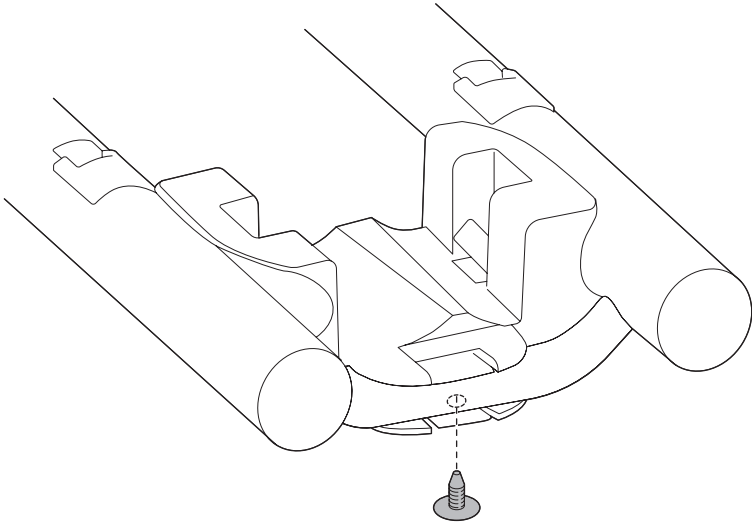

THULE[®]
SWEDEN

Thule EasyFold XT Loading Ramp

> Instructions

1,3 kg

933400

C.20161024
501-8187-03

Bring your life
thule.com

3