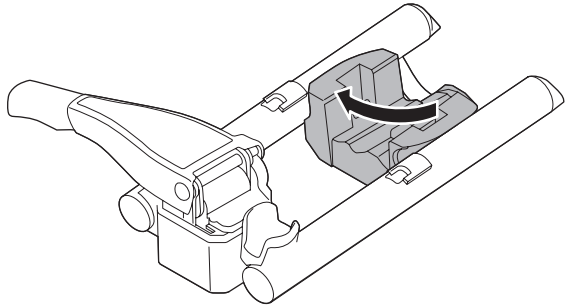

THULE[®]
SWEDEN

Thule EasyFold XT Loading Ramp

> Instructions

1,3 kg

933400

C.20161024
501-8187-03

Bring your life
thule.com

3