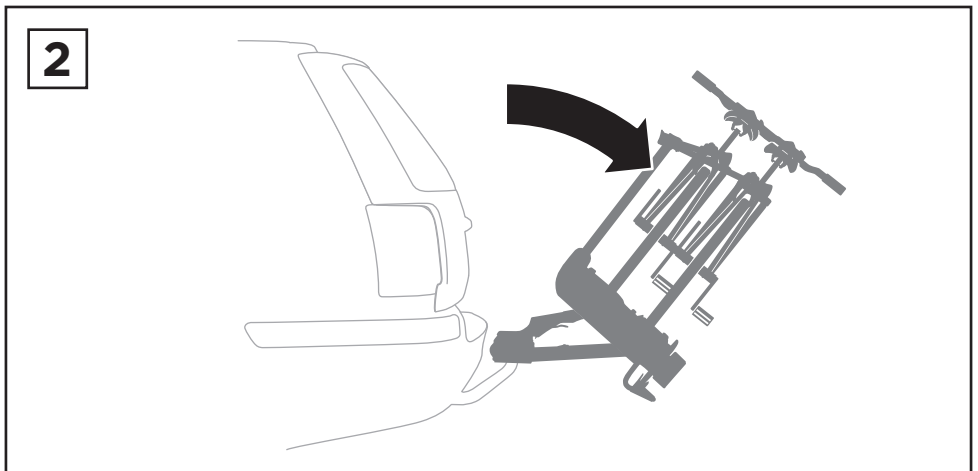

THULE[®]
SWEDEN

Thule EasyFold XT Loading Ramp

> Instructions

1,3 kg

933400

C.20161024
501-8187-03

Bring your life
thule.com

3