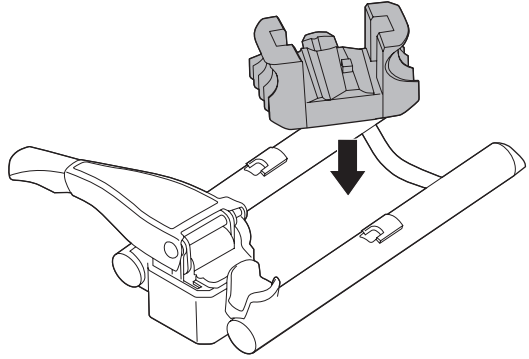

THULE[®]
SWEDEN

Thule EasyFold XT Loading Ramp

> Instructions

1,3 kg

933400

C.20161024
501-8187-03

Bring your life
thule.com

3