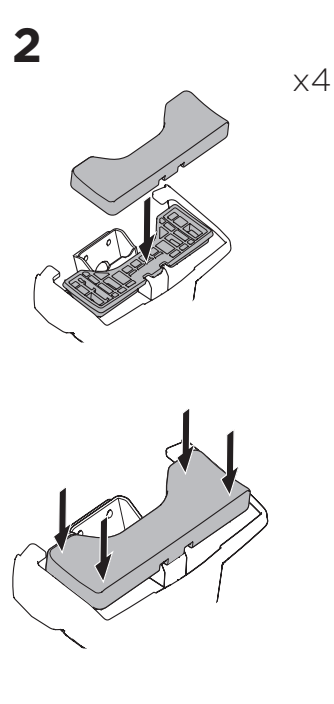

1

Kit 145403

RENAULT Rafale, 5-dr SUV, 24-

ISO 11154-E

5564611001

Bring your life
thule.com

THULE WingBar Evo	THULE WingBar Edge	THULE WingBar	THULE SquareBar Evo	Evo X (scale)	Edge X (scale)
RENAULT Rafale, 5-dr SUV, 24-				49,5	P

THULE ProBar Evo	THULE SlideBar Evo	X (mm/inch)		
RENAULT Rafale, 5-dr SUV, 24-		1146 mm / 45 1/8"		

THULE WingBar Evo	THULE WingBar Edge	THULE WingBar	THULE SquareBar Evo	Evo Y (scale)	Edge Y (scale)
RENAULT Rafale, 5-dr SUV, 24-				39	A

THULE ProBar Evo	THULE SlideBar Evo	Y (mm/inch)		
RENAULT Rafale, 5-dr SUV, 24-		1041 mm / 41"		

	W (mm/inch)	Z (mm/inch)
RENAULT Rafale, 5-dr SUV, 24-	785 mm / 30 7/8"	200 mm / 7 7/8"