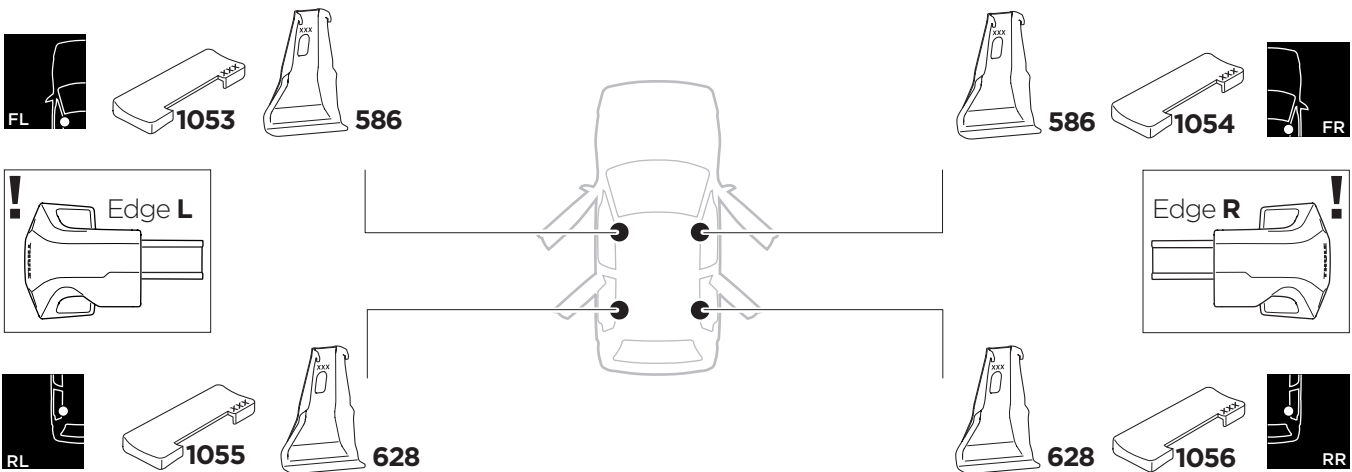

1

Kit 145403

RENAULT Rafale, 5-dr SUV, 24-

ISO 11154-E

5564611001

Bring your life
thule.com

THULE WingBar Evo	THULE WingBar Edge	THULE WingBar	THULE SquareBar Evo	Evo X (scale)	Edge X (scale)
RENAULT Rafale, 5-dr SUV, 24-				49,5	P

THULE ProBar Evo	THULE SlideBar Evo	X (mm/inch)		
RENAULT Rafale, 5-dr SUV, 24-		1146 mm / 45 1/8"		

THULE WingBar Evo	THULE WingBar Edge	THULE WingBar	THULE SquareBar Evo	Evo Y (scale)	Edge Y (scale)
RENAULT Rafale, 5-dr SUV, 24-				39	A

THULE ProBar Evo	THULE SlideBar Evo	Y (mm/inch)		
RENAULT Rafale, 5-dr SUV, 24-		1041 mm / 41"		

	W (mm/inch)	Z (mm/inch)
RENAULT Rafale, 5-dr SUV, 24-	785 mm / 30 7/8"	200 mm / 7 7/8"