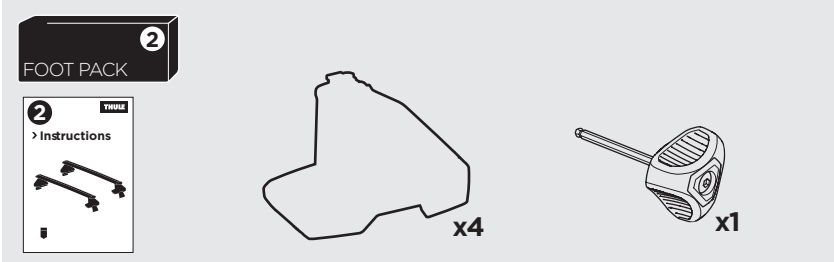

1

Kit 145403

RENAULT Rafale, 5-dr SUV, 24-

ISO 11154-E

5564611001

Bring your life
thule.com

THULE WingBar Evo	THULE WingBar Edge	THULE WingBar	THULE SquareBar Evo	Evo X (scale)	Edge X (scale)
RENAULT Rafale, 5-dr SUV, 24-				49,5	P

THULE ProBar Evo	THULE SlideBar Evo	X (mm/inch)		
RENAULT Rafale, 5-dr SUV, 24-		1146 mm / 45 1/8"		

THULE WingBar Evo	THULE WingBar Edge	THULE WingBar	THULE SquareBar Evo	Evo Y (scale)	Edge Y (scale)
RENAULT Rafale, 5-dr SUV, 24-				39	A

THULE ProBar Evo	THULE SlideBar Evo	Y (mm/inch)		
RENAULT Rafale, 5-dr SUV, 24-		1041 mm / 41"		

	W (mm/inch)	Z (mm/inch)
RENAULT Rafale, 5-dr SUV, 24-	785 mm / 30 7/8"	200 mm / 7 7/8"