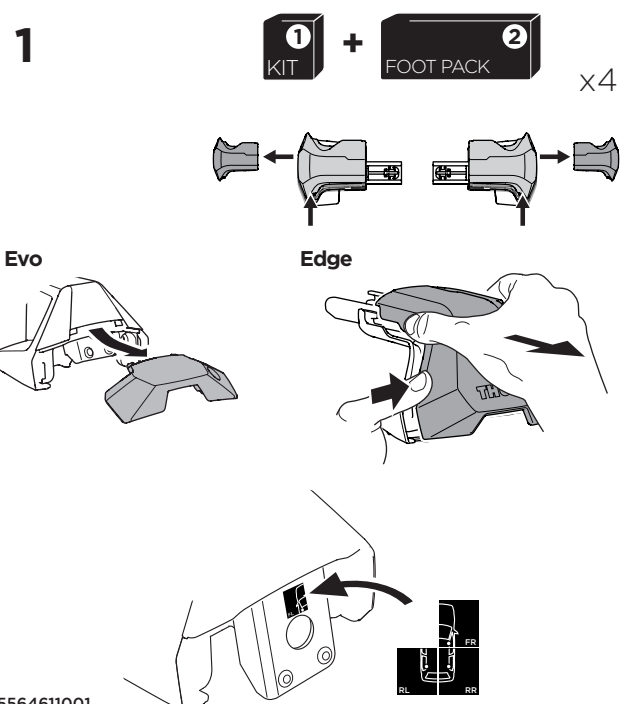

1

Kit 145403

RENAULT Rafale, 5-dr SUV, 24-

ISO 11154-E

5564611001

Bring your life
thule.com

THULE WingBar Evo	THULE WingBar Edge	THULE WingBar	THULE SquareBar Evo	Evo X (scale)	Edge X (scale)
RENAULT Rafale, 5-dr SUV, 24-				49,5	P

THULE ProBar Evo	THULE SlideBar Evo	X (mm/inch)		
RENAULT Rafale, 5-dr SUV, 24-		1146 mm / 45 1/8"		

THULE WingBar Evo	THULE WingBar Edge	THULE WingBar	THULE SquareBar Evo	Evo Y (scale)	Edge Y (scale)
RENAULT Rafale, 5-dr SUV, 24-				39	A

THULE ProBar Evo	THULE SlideBar Evo	Y (mm/inch)		
RENAULT Rafale, 5-dr SUV, 24-		1041 mm / 41"		

	W (mm/inch)	Z (mm/inch)
RENAULT Rafale, 5-dr SUV, 24-	785 mm / 30 7/8"	200 mm / 7 7/8"