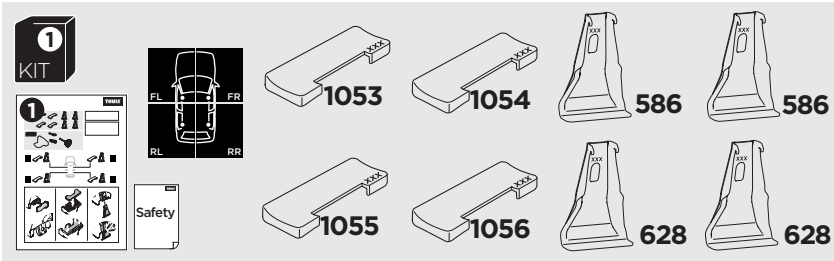

1

Kit 145403

RENAULT Rafale, 5-dr SUV, 24-

ISO 11154-E

5564611001

Bring your life
thule.com

THULE WingBar Evo	THULE WingBar Edge	THULE WingBar	THULE SquareBar Evo	Evo X (scale)	Edge X (scale)
RENAULT Rafale, 5-dr SUV, 24-				49,5	P

THULE ProBar Evo	THULE SlideBar Evo	X (mm/inch)		
RENAULT Rafale, 5-dr SUV, 24-		1146 mm / 45 1/8"		

THULE WingBar Evo	THULE WingBar Edge	THULE WingBar	THULE SquareBar Evo	Evo Y (scale)	Edge Y (scale)
RENAULT Rafale, 5-dr SUV, 24-				39	A

THULE ProBar Evo	THULE SlideBar Evo	Y (mm/inch)		
RENAULT Rafale, 5-dr SUV, 24-		1041 mm / 41"		

	W (mm/inch)	Z (mm/inch)
RENAULT Rafale, 5-dr SUV, 24-	785 mm / 30 7/8"	200 mm / 7 7/8"