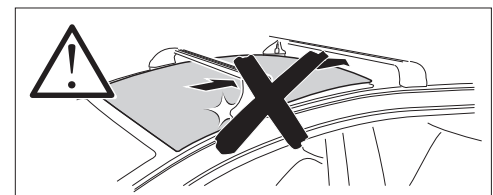

1

Kit 145403

RENAULT Rafale, 5-dr SUV, 24-

ISO 11154-E

5564611001

Bring your life
thule.com