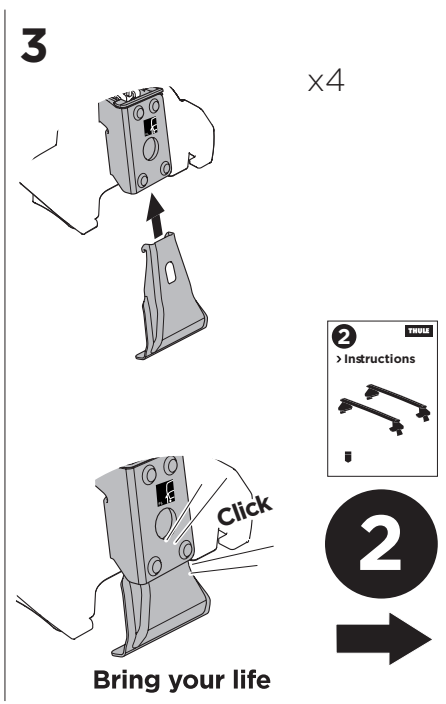

1

Kit 145403

RENAULT Rafale, 5-dr SUV, 24-

ISO 11154-E

5564611001

Bring your life
thule.com

THULE WingBar Evo	THULE WingBar Edge	THULE WingBar	THULE SquareBar Evo	Evo X (scale)	Edge X (scale)
RENAULT Rafale, 5-dr SUV, 24-				49,5	P

THULE ProBar Evo	THULE SlideBar Evo	X (mm/inch)		
RENAULT Rafale, 5-dr SUV, 24-		1146 mm / 45 1/8"		

THULE WingBar Evo	THULE WingBar Edge	THULE WingBar	THULE SquareBar Evo	Evo Y (scale)	Edge Y (scale)
RENAULT Rafale, 5-dr SUV, 24-				39	A

THULE ProBar Evo	THULE SlideBar Evo	Y (mm/inch)		
RENAULT Rafale, 5-dr SUV, 24-		1041 mm / 41"		

	W (mm/inch)	Z (mm/inch)
RENAULT Rafale, 5-dr SUV, 24-	785 mm / 30 7/8"	200 mm / 7 7/8"