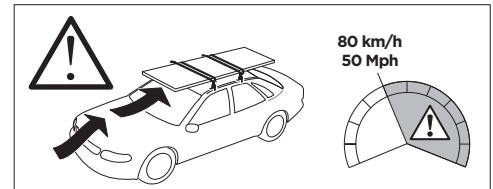

1

Kit 145403

RENAULT Rafale, 5-dr SUV, 24-

ISO 11154-E

5564611001

Bring your life
thule.com

THULE WingBar Evo	THULE WingBar Edge	THULE WingBar	THULE SquareBar Evo	Evo X (scale)	Edge X (scale)
RENAULT Rafale, 5-dr SUV, 24-				49,5	P

THULE ProBar Evo	THULE SlideBar Evo	X (mm/inch)		
RENAULT Rafale, 5-dr SUV, 24-		1146 mm / 45 1/8"		

THULE WingBar Evo	THULE WingBar Edge	THULE WingBar	THULE SquareBar Evo	Evo Y (scale)	Edge Y (scale)
RENAULT Rafale, 5-dr SUV, 24-				39	A

THULE ProBar Evo	THULE SlideBar Evo	Y (mm/inch)		
RENAULT Rafale, 5-dr SUV, 24-		1041 mm / 41"		

	W (mm/inch)	Z (mm/inch)
RENAULT Rafale, 5-dr SUV, 24-	785 mm / 30 7/8"	200 mm / 7 7/8"