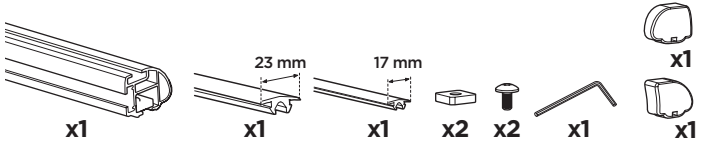

ZH 顶置行李架
JA ルーフマウント型ロードキャリア
KO 루프 장착 화물 캐리어
TH โครงยึดของบรรทุกแบบติดตั้งบนหลังคา

CITY CRASH

Complies with ISO norm

ISO 11154-E

► Mounting Tutorial

Thule Evo Fixpoint

2
FOOT PACK

3
BAR