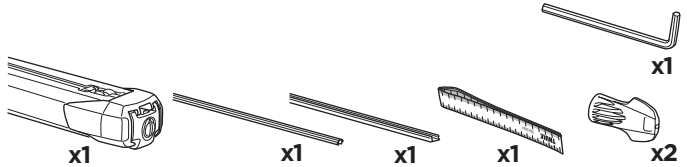

ZH 顶置行李架
JA ルーフマウント型ロードキャリア
KO 루프 장착 화물 캐리어
TH โครงยึดของบรรทุกแบบติดตั้งบนหลังคา

CITY CRASH

Complies with ISO norm

ISO 11154-E

► Mounting Tutorial

Thule Evo Fixpoint

2
FOOT PACK

3
BAR