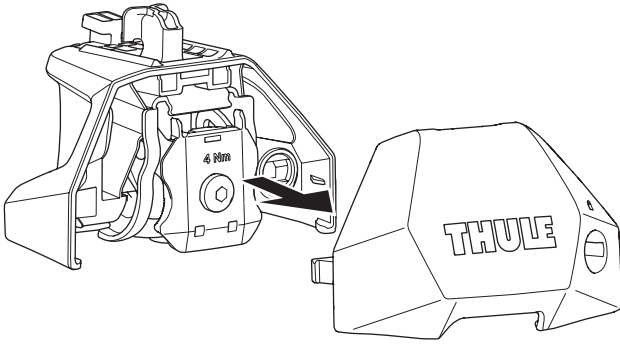

ZH 顶置行李架
JA ルーフマウント型ロードキャリア
KO 루프 장착 화물 캐리어
TH โครงยึดของบรรทุกแบบติดตั้งบนหลังคา

CITY CRASH

Complies with ISO norm

ISO 11154-E

► Mounting Tutorial

Thule Evo Fixpoint

2
FOOT PACK

3
BAR

3

2
FOOT PACK

+

BAR 3

x2

4

5

1 KIT + **2** FOOT PACK + BAR **3**