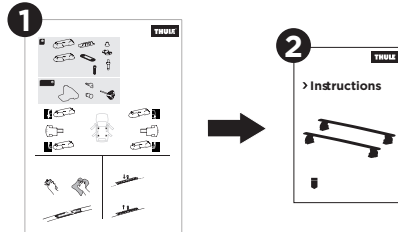

2

> Instructions

Thule Evo Fixpoint 2-pack
710704

EN Roof mounted load carrier
DE Lastenträger zur Dachmontage
FR Barre de toit
NL Dakdrager
IT Barra portatutto da installare sul tetto
ES Portaequipajes de techo
PT Barra para montagem no tejadilho
SV Takmonterad lasthållare
DK Tagmonteret lastholder
NO Takmontert lasteholder
FI Katolle asennettava teline
ET Katusele paigaldatav katuseraam
LV Uz jumta uzstādāms kravas turētājs
LT Ant stogo tvirtinamas krovinijų laikiklis
PL Uchwyty na bagażnik bazowy montowany na dachu
RU Багажник на крышу
UK Багажник для даху
BG Багажник, монтиран върху покрива
CS Nosič pro montáž na střechu
SK Strešný nosič
SL Nosilec za strešni prtljajnik
HR/BIH Krovni nosač tereta

RO Suport încarcătură montat pe acoperiș
HU Tetőre szerelhető csomagszállító
EL Σχάρα οροφής για μεταφορά φορτίου
TR Araç üstüne bağlanan yük taşıyıcı

מנשא מטען לגג הרכב
 حامل نقل مثبت على السقف **HE**
AR

ZH 顶置行李架
JA ルーフマウント型ロードキャリア
KO 루프 장착 화물 캐리어
TH โครงยึดของบรรทุกแบบติดตั้งบนหลังคา

CITY CRASH

Complies with ISO norm

ISO 11154-E

► Mounting Tutorial

Thule Evo Fixpoint

2
FOOT PACK

3
BAR