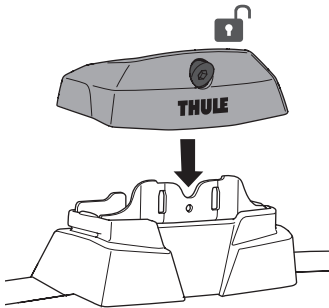

2

> Instructions

Thule Evo Fixpoint 2-pack
710704

EN Roof mounted load carrier
DE Lastenträger zur Dachmontage
FR Barre de toit
NL Dakdrager
IT Barra portatutto da installare sul tetto
ES Portaequipajes de techo
PT Barra para montagem no tejadilho
SV Takmonterad lasthållare
DK Tagmonteret lastholder
NO Takmontert lasteholder
FI Katolle asennettava teline
ET Katusele paigaldatav katuseraam
LV Uz jumta uzstādāms kravas turētājs
LT Ant stogo tvirtinamas krovinijų laikiklis
PL Uchwyty na bagażnik bazowy montowany na dachu
RU Багажник на крышу
UK Багажник для даху
BG Багажник, монтиран върху покрива
CS Nosič pro montáž na střechu
SK Strešný nosič
SL Nosilec za strešni prtljajnik
HR/BIH Krovni nosač tereta

x2

10

11

1

2

3

i Thule Fixpoint Kit Cover
710750

i