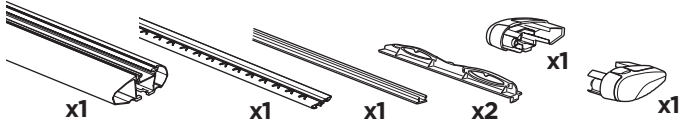

ZH 顶置行李架
JA ルーフマウント型ロードキャリア
KO 루프 장착 화물 캐리어
TH โครงยึดของบรรทุกแบบติดตั้งบนหลังคา

CITY CRASH

Complies with ISO norm

ISO 11154-E

► Mounting Tutorial

Thule Evo Fixpoint

2
FOOT PACK

3
BAR