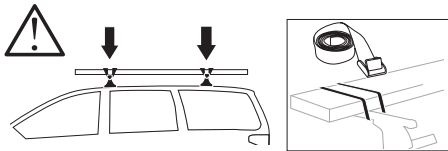

RO Suport încarcătură montat pe acoperiș
HU Tetőre szerelhető csomagszállító
EL Σχάρα οροφής για μεταφορά φορτίου
TR Araç üstüne bağlanan yük taşıyıcı

מנשא מטען לגג הרכב
 حامل نقل مثبت على السقف **HE**
AR

ZH 顶置行李架
JA ルーフマウント型ロードキャリア
KO 루프 장착 화물 캐리어
TH โครงยึดของบรรทุกแบบติดตั้งบนหลังคา

CITY CRASH

Complies with ISO norm

ISO 11154-E

► Mounting Tutorial

Thule Evo Fixpoint

2
FOOT PACK

3
BAR