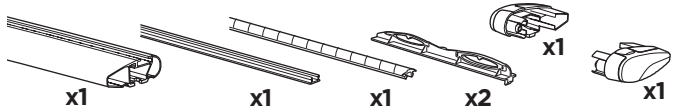

ZH 顶置行李架
JA ルーフマウント型ロードキャリア
KO 루프 장착 화물 캐리어
TH โครงยึดของบรรทุกแบบติดตั้งบนหลังคา

CITY CRASH

Complies with ISO norm

ISO 11154-E

► Mounting Tutorial

Thule Evo Fixpoint

2
FOOT PACK

3
BAR