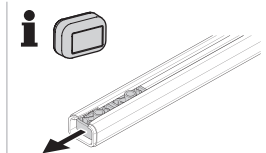

ZH 顶置行李架
JA ルーフマウント型ロードキャリア
KO 루프 장착 화물 캐리어
TH โครงยึดของบรรทุกแบบติดตั้งบนหลังคา

CITY CRASH

Complies with ISO norm

ISO 11154-E

► Mounting Tutorial

Thule Evo Fixpoint

2
FOOT PACK

3
BAR