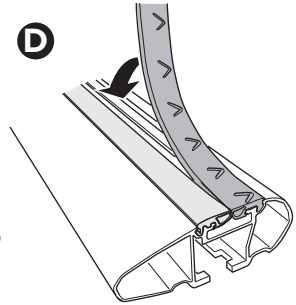

ZH 顶置行李架
JA ルーフマウント型ロードキャリア
KO 루프 장착 화물 캐리어
TH โครงยึดของบรรทุกแบบติดตั้งบนหลังคา

CITY CRASH

Complies with ISO norm

ISO 11154-E

► Mounting Tutorial

Thule Evo Fixpoint

2
FOOT PACK

3
BAR

A

B

C

D

2

A

B

C

3

2
FOOT PACK

+

BAR 3

x2

4

5

1 KIT + **2** FOOT PACK + BAR **3**