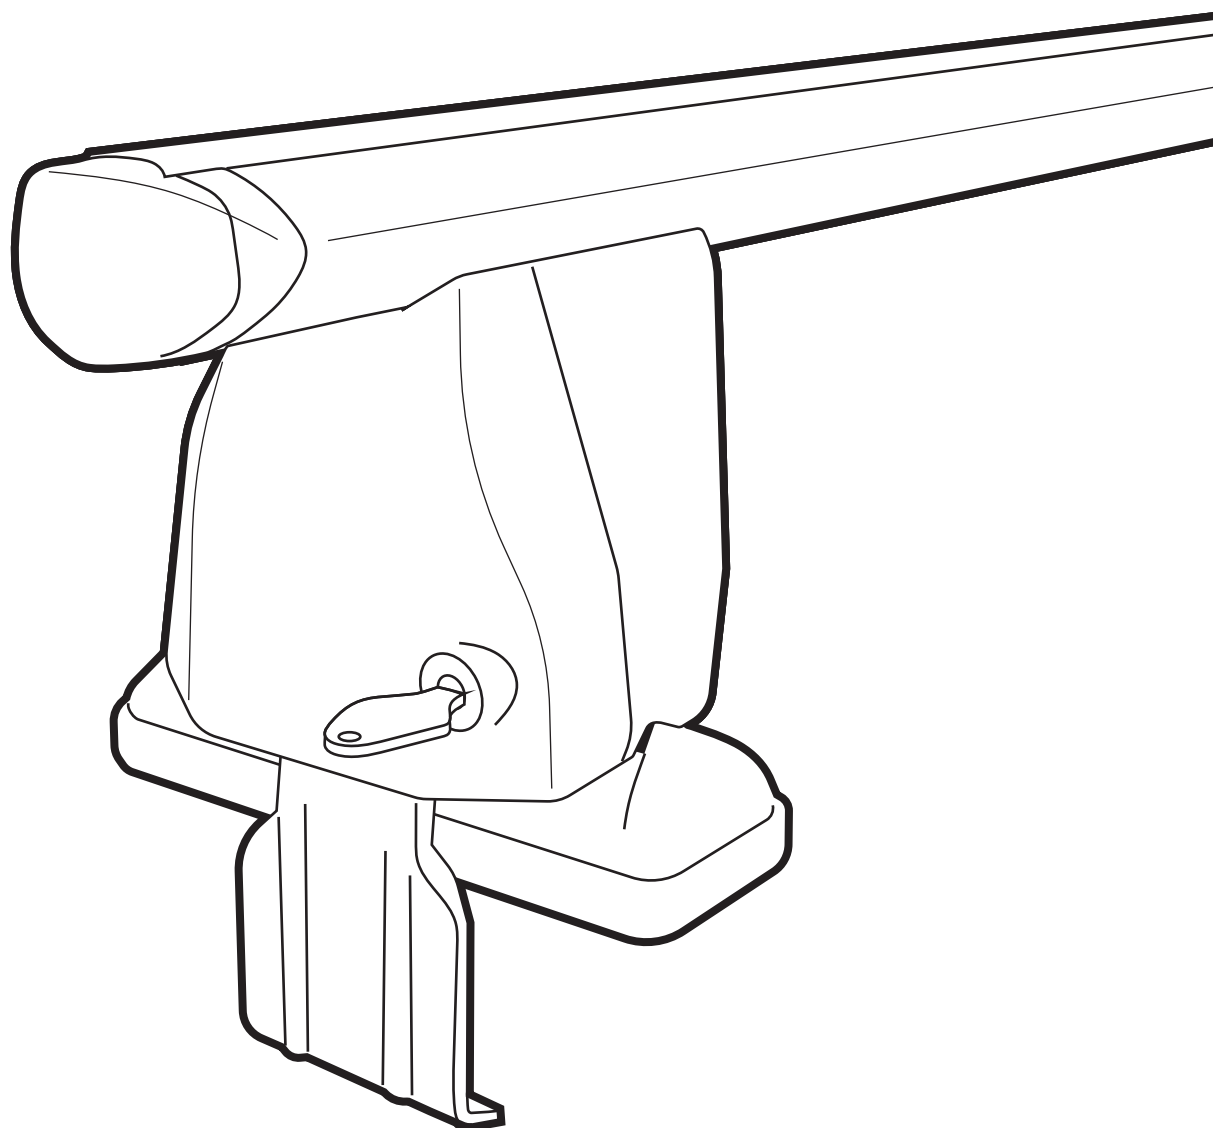

MENARBO

free time on the move

DELTA

IT Istruzioni di montaggio	ET Paigaldusjuhend	PT Instruções de Montagem
EN Fitting instructions	FI Asennusohje	RO Instrucțiuni de montare
DE Montageanleitung	HR Uputa za sastavljanje	RU Инструкции по установке
FR Instructions de montage	HU A felszerelés módja	SK Návod na montáž
ES Instrucciones de montaje	LT Pritvirtinimo instrukcijos	SL Navodila za pritrjevanje
BG инструкции за сглобяване	LV Stiprināšanas instrukcija	SV Monteringsanvisning
CS Návod na montáž	NL Instrukcja montażu	TK Uydurma talimat
DA Monteringsvejledning	NO Monteringsveiledning	ZH 裝修指導
EL Οδηγίες συναρμολόγησης	PL Instrukcja montażu	AR تعليمات التجميع

Made in Italy

FIXING KIT		
N.	[IT]Componenti (Inclusi) [EN]Components (Included) [FR]Composants (Comprises) [DE]Die Komponenten (im Lieferumfang enthalten) [ES]Componentes (Incluido)	Q.
0		1
1	 XL	2/4
2	 XL	2/4
3	 X	2/4
4	 X	2/4
5		2
6		2
7	 Ø8x18	4
8	 M8x60	4