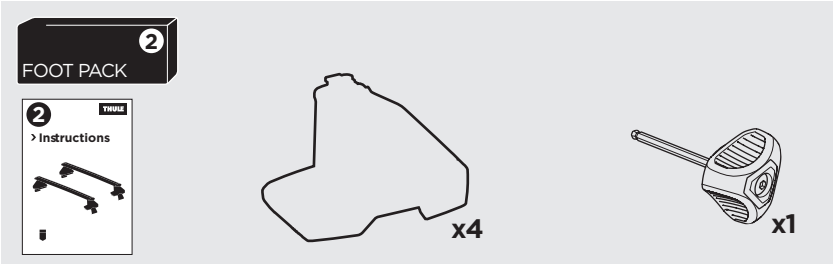

## Kit 145321

ISUZU D-Max Space Cab, 4-dr Pickup, 20-

ISO 11154-E

5562193001

Bring your life  
thule.com

THULE WingBar Evo	THULE WingBar Edge	THULE WingBar	THULE SquareBar Evo	<b>Evo X (scale)</b>	<b>Edge X (scale)</b>
<b>ISUZU D-Max Space Cab, 4-dr Pickup, 20-</b>				<b>44</b>	<b>I</b>

THULE ProBar Evo	THULE SlideBar Evo			<b>X (mm/inch)</b>
<b>ISUZU D-Max Space Cab, 4-dr Pickup, 20-</b>				<b>1091 mm / 43"</b>

THULE WingBar Evo	THULE WingBar Edge	THULE WingBar	THULE SquareBar Evo	<b>Evo Y (scale)</b>	<b>Edge Y (scale)</b>
<b>ISUZU D-Max Space Cab, 4-dr Pickup, 20-</b>				<b>43,5</b>	<b>J</b>

THULE ProBar Evo	THULE SlideBar Evo			<b>Y (mm/inch)</b>
<b>ISUZU D-Max Space Cab, 4-dr Pickup, 20-</b>				<b>1086 mm / 42 3/4"</b>

	<b>W (mm/inch)</b>	<b>Z (mm/inch)</b>
<b>ISUZU D-Max Space Cab, 4-dr Pickup, 20-</b>	<b>645 mm / 25 3/8"</b>	<b>195 mm / 7 5/8"</b>