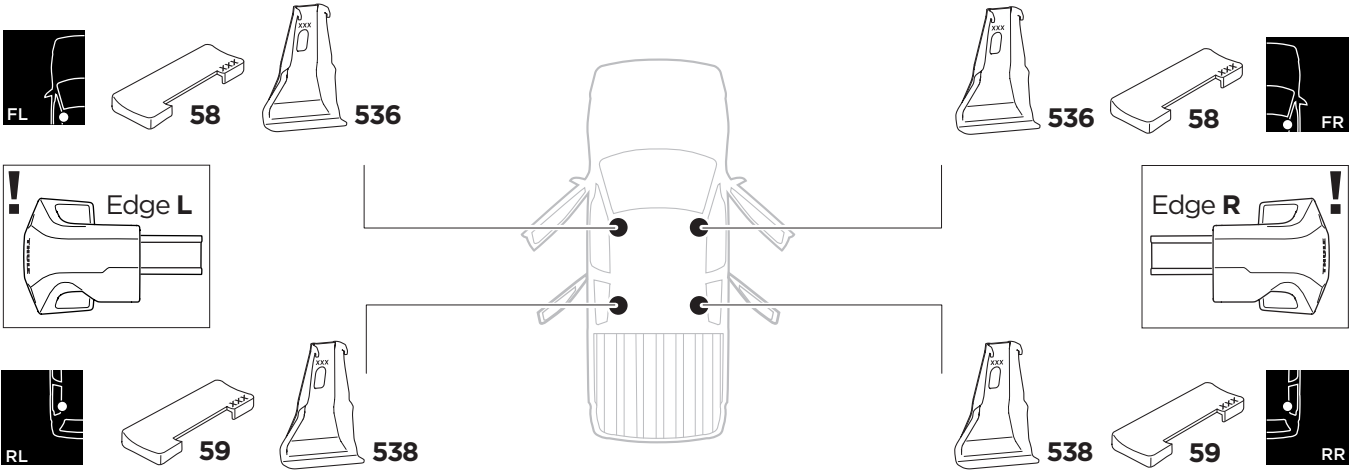

# 1

## Kit 145321

ISUZU D-Max Space Cab, 4-dr Pickup, 20-

ISO 11154-E

5562193001

Bring your life  
thule.com

THULE WingBar Evo	THULE WingBar Edge	THULE WingBar	THULE SquareBar Evo	<b>Evo X (scale)</b>	<b>Edge X (scale)</b>
<b>ISUZU D-Max Space Cab, 4-dr Pickup, 20-</b>				<b>44</b>	<b>I</b>

THULE ProBar Evo	THULE SlideBar Evo			<b>X (mm/inch)</b>
<b>ISUZU D-Max Space Cab, 4-dr Pickup, 20-</b>				<b>1091 mm / 43"</b>

THULE WingBar Evo	THULE WingBar Edge	THULE WingBar	THULE SquareBar Evo	<b>Evo Y (scale)</b>	<b>Edge Y (scale)</b>
<b>ISUZU D-Max Space Cab, 4-dr Pickup, 20-</b>				<b>43,5</b>	<b>J</b>

THULE ProBar Evo	THULE SlideBar Evo			<b>Y (mm/inch)</b>
<b>ISUZU D-Max Space Cab, 4-dr Pickup, 20-</b>				<b>1086 mm / 42 3/4"</b>

	<b>W (mm/inch)</b>	<b>Z (mm/inch)</b>
<b>ISUZU D-Max Space Cab, 4-dr Pickup, 20-</b>	<b>645 mm / 25 3/8"</b>	<b>195 mm / 7 5/8"</b>