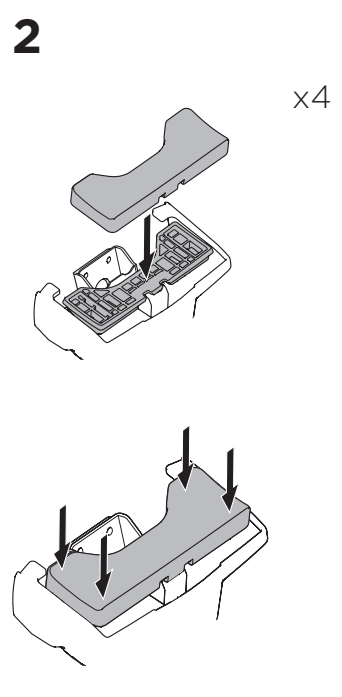

## Kit 145321

ISUZU D-Max Space Cab, 4-dr Pickup, 20-

ISO 11154-E

5562193001

Bring your life  
thule.com

THULE WingBar Evo	THULE WingBar Edge	THULE WingBar	THULE SquareBar Evo	<b>Evo X (scale)</b>	<b>Edge X (scale)</b>
<b>ISUZU D-Max Space Cab, 4-dr Pickup, 20-</b>				<b>44</b>	<b>I</b>

THULE ProBar Evo	THULE SlideBar Evo			<b>X (mm/inch)</b>
<b>ISUZU D-Max Space Cab, 4-dr Pickup, 20-</b>				<b>1091 mm / 43"</b>

THULE WingBar Evo	THULE WingBar Edge	THULE WingBar	THULE SquareBar Evo	<b>Evo Y (scale)</b>	<b>Edge Y (scale)</b>
<b>ISUZU D-Max Space Cab, 4-dr Pickup, 20-</b>				<b>43,5</b>	<b>J</b>

THULE ProBar Evo	THULE SlideBar Evo			<b>Y (mm/inch)</b>
<b>ISUZU D-Max Space Cab, 4-dr Pickup, 20-</b>				<b>1086 mm / 42 3/4"</b>

	<b>W (mm/inch)</b>	<b>Z (mm/inch)</b>
<b>ISUZU D-Max Space Cab, 4-dr Pickup, 20-</b>	<b>645 mm / 25 3/8"</b>	<b>195 mm / 7 5/8"</b>