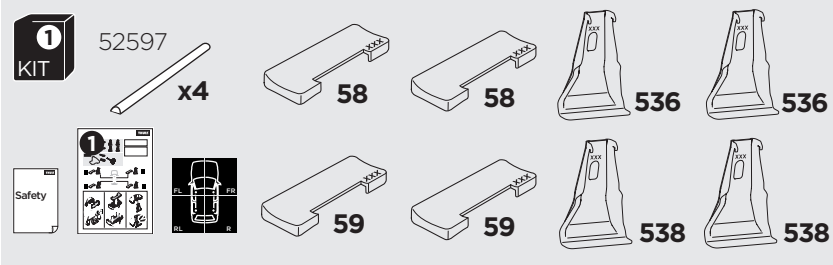

# 1

## Kit 145321

ISUZU D-Max Space Cab, 4-dr Pickup, 20-

ISO 11154-E

5562193001

Bring your life  
thule.com

THULE WingBar Evo	THULE WingBar Edge	THULE WingBar	THULE SquareBar Evo	<b>Evo X (scale)</b>	<b>Edge X (scale)</b>
<b>ISUZU D-Max Space Cab, 4-dr Pickup, 20-</b>				<b>44</b>	<b>I</b>

THULE ProBar Evo	THULE SlideBar Evo			<b>X (mm/inch)</b>
<b>ISUZU D-Max Space Cab, 4-dr Pickup, 20-</b>				<b>1091 mm / 43"</b>

THULE WingBar Evo	THULE WingBar Edge	THULE WingBar	THULE SquareBar Evo	<b>Evo Y (scale)</b>	<b>Edge Y (scale)</b>
<b>ISUZU D-Max Space Cab, 4-dr Pickup, 20-</b>				<b>43,5</b>	<b>J</b>

THULE ProBar Evo	THULE SlideBar Evo			<b>Y (mm/inch)</b>
<b>ISUZU D-Max Space Cab, 4-dr Pickup, 20-</b>				<b>1086 mm / 42 3/4"</b>

	<b>W (mm/inch)</b>	<b>Z (mm/inch)</b>
<b>ISUZU D-Max Space Cab, 4-dr Pickup, 20-</b>	<b>645 mm / 25 3/8"</b>	<b>195 mm / 7 5/8"</b>