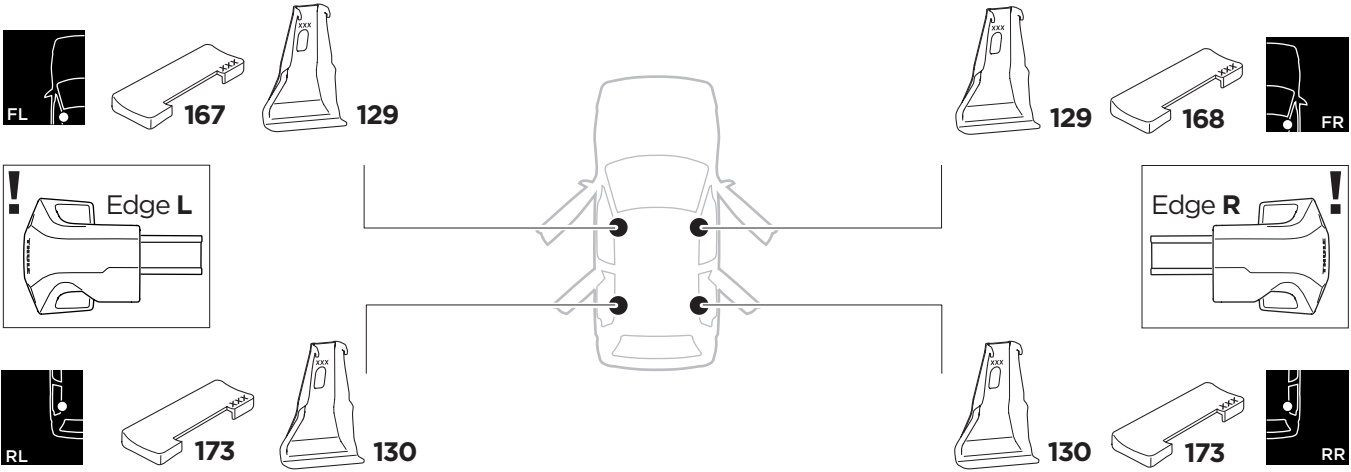

## Kit 145042

AUDI Q2, 5-dr SUV, 17-

ISO 11154-E

THULE WingBar Evo	THULE WingBar Edge	THULE WingBar	THULE SquareBar Evo	<b>Evo X (scale)</b>	<b>Edge X (scale)</b>
<b>AUDI Q2, 5-dr SUV, 17-</b>				<b>41</b>	<b>O</b>
THULE ProBar Evo	THULE SlideBar Evo				<b>X (mm/inch)</b>
<b>AUDI Q2, 5-dr SUV, 17-</b>				<b>1061 mm / 41 3/4"</b>	

THULE WingBar Evo	THULE WingBar Edge	THULE WingBar	THULE SquareBar Evo	<b>Evo Y (scale)</b>	<b>Edge Y (scale)</b>
<b>AUDI Q2, 5-dr SUV, 17-</b>				<b>34,5</b>	<b>J</b>
THULE ProBar Evo	THULE SlideBar Evo				<b>Y (mm/inch)</b>
<b>AUDI Q2, 5-dr SUV, 17-</b>				<b>996 mm / 39 1/4"</b>	

	<b>W (mm/inch)</b>	<b>Z (mm/inch)</b>
<b>AUDI Q2, 5-dr SUV, 17-</b>	<b>720 mm / 28 3/8"</b>	<b>240 mm / 9 1/2"</b>