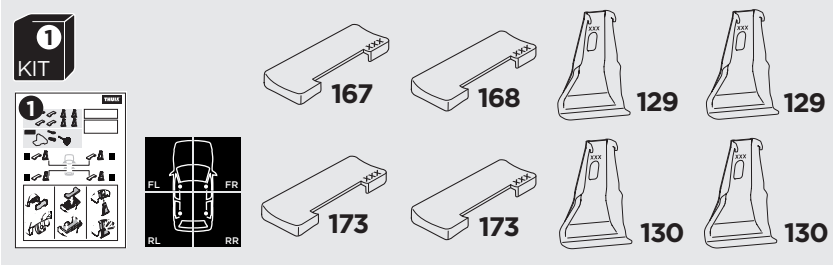

# 1

## Kit 145042

AUDI Q2, 5-dr SUV, 17-

ISO 11154-E

THULE WingBar Evo	THULE WingBar Edge	THULE WingBar	THULE SquareBar Evo	<b>Evo X (scale)</b>	<b>Edge X (scale)</b>
<b>AUDI Q2, 5-dr SUV, 17-</b>				<b>41</b>	<b>O</b>
THULE ProBar Evo	THULE SlideBar Evo				<b>X (mm/inch)</b>
<b>AUDI Q2, 5-dr SUV, 17-</b>				<b>1061 mm / 41 3/4"</b>	

THULE WingBar Evo	THULE WingBar Edge	THULE WingBar	THULE SquareBar Evo	<b>Evo Y (scale)</b>	<b>Edge Y (scale)</b>
<b>AUDI Q2, 5-dr SUV, 17-</b>				<b>34,5</b>	<b>J</b>
THULE ProBar Evo	THULE SlideBar Evo				<b>Y (mm/inch)</b>
<b>AUDI Q2, 5-dr SUV, 17-</b>				<b>996 mm / 39 1/4"</b>	

	<b>W (mm/inch)</b>	<b>Z (mm/inch)</b>
<b>AUDI Q2, 5-dr SUV, 17-</b>	<b>720 mm / 28 3/8"</b>	<b>240 mm / 9 1/2"</b>