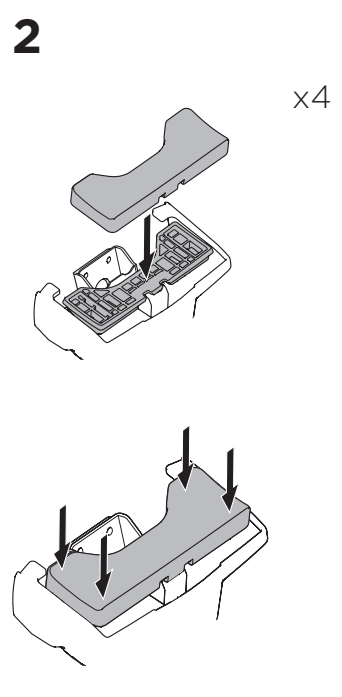

## Kit 145042

AUDI Q2, 5-dr SUV, 17-

ISO 11154-E

THULE WingBar Evo	THULE WingBar Edge	THULE WingBar	THULE SquareBar Evo	<b>Evo X (scale)</b>	<b>Edge X (scale)</b>
<b>AUDI Q2, 5-dr SUV, 17-</b>				<b>41</b>	<b>O</b>
THULE ProBar Evo	THULE SlideBar Evo				<b>X (mm/inch)</b>
<b>AUDI Q2, 5-dr SUV, 17-</b>				<b>1061 mm / 41 3/4"</b>	

THULE WingBar Evo	THULE WingBar Edge	THULE WingBar	THULE SquareBar Evo	<b>Evo Y (scale)</b>	<b>Edge Y (scale)</b>
<b>AUDI Q2, 5-dr SUV, 17-</b>				<b>34,5</b>	<b>J</b>
THULE ProBar Evo	THULE SlideBar Evo				<b>Y (mm/inch)</b>
<b>AUDI Q2, 5-dr SUV, 17-</b>				<b>996 mm / 39 1/4"</b>	

	<b>W (mm/inch)</b>	<b>Z (mm/inch)</b>
<b>AUDI Q2, 5-dr SUV, 17-</b>	<b>720 mm / 28 3/8"</b>	<b>240 mm / 9 1/2"</b>