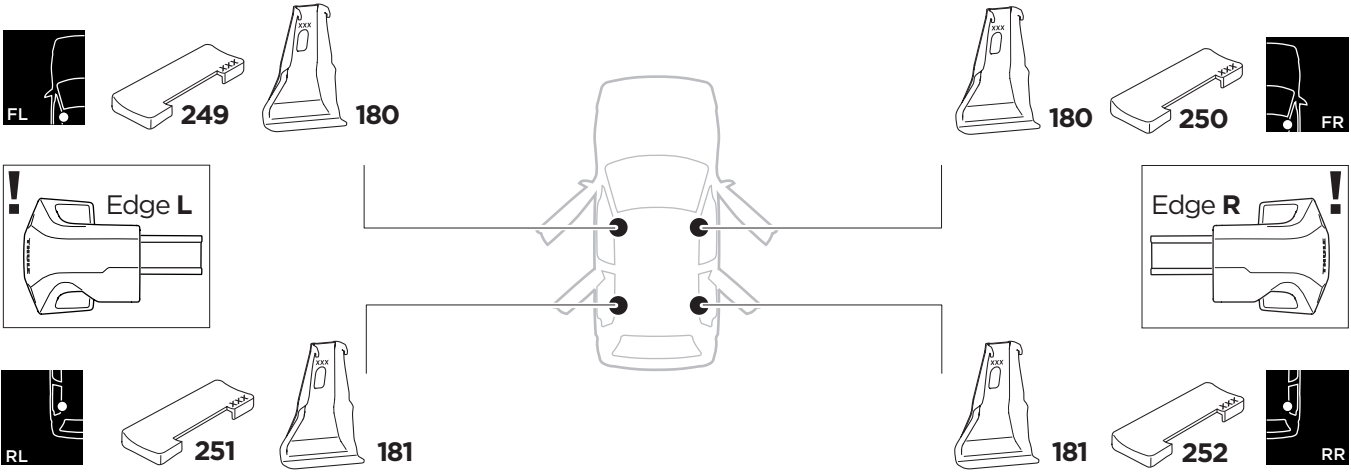

1

Kit 145056

NISSAN Qashqai, 5-dr SUV, 14-21

ISO 11154-E

THULE WingBar Evo	THULE WingBar Edge	THULE WingBar	THULE SquareBar Evo	Evo X (scale)	Edge X (scale)
NISSAN Qashqai, 5-dr SUV, 14-21				47	C

THULE ProBar Evo	THULE SlideBar Evo	X (mm/inch)		
NISSAN Qashqai, 5-dr SUV, 14-21		1121 mm / 44 1/8"		

THULE WingBar Evo	THULE WingBar Edge	THULE WingBar	THULE SquareBar Evo	Evo Y (scale)	Edge Y (scale)
NISSAN Qashqai, 5-dr SUV, 14-21				37,5	D

THULE ProBar Evo	THULE SlideBar Evo	Y (mm/inch)		
NISSAN Qashqai, 5-dr SUV, 14-21		1026 mm / 40 3/8"		

	W (mm/inch)	Z (mm/inch)
NISSAN Qashqai, 5-dr SUV, 14-21	775 mm / 30 1/2"	140 mm / 5 1/5"