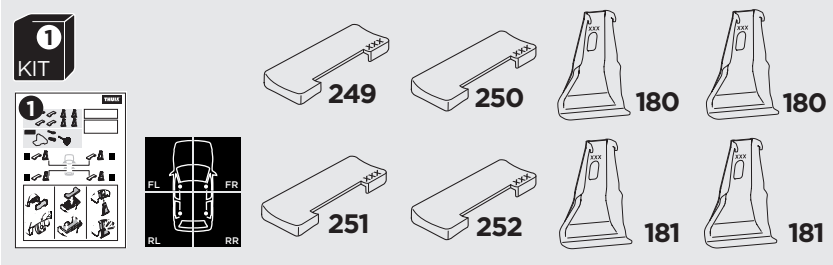

1

Kit 145056

NISSAN Qashqai, 5-dr SUV, 14-21

ISO 11154-E

THULE WingBar Evo	THULE WingBar Edge	THULE WingBar	THULE SquareBar Evo	Evo X (scale)	Edge X (scale)
NISSAN Qashqai, 5-dr SUV, 14-21				47	C

THULE ProBar Evo	THULE SlideBar Evo	X (mm/inch)		
NISSAN Qashqai, 5-dr SUV, 14-21		1121 mm / 44 1/8"		

THULE WingBar Evo	THULE WingBar Edge	THULE WingBar	THULE SquareBar Evo	Evo Y (scale)	Edge Y (scale)
NISSAN Qashqai, 5-dr SUV, 14-21				37,5	D

THULE ProBar Evo	THULE SlideBar Evo	Y (mm/inch)		
NISSAN Qashqai, 5-dr SUV, 14-21		1026 mm / 40 3/8"		

	W (mm/inch)	Z (mm/inch)
NISSAN Qashqai, 5-dr SUV, 14-21	775 mm / 30 1/2"	140 mm / 5 1/5"