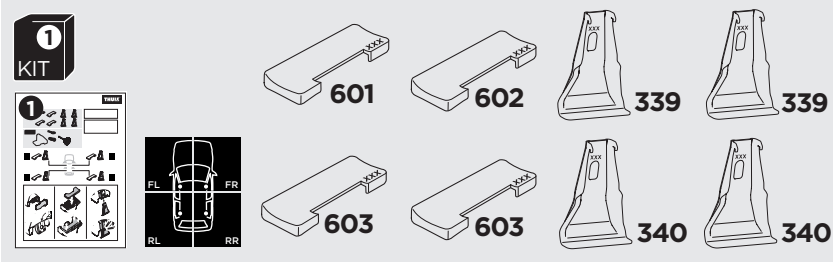

## Kit 145068

MAZDA CX-9, 5-dr SUV, 16-

ISO 11154-E

THULE WingBar Evo	THULE WingBar Edge	THULE WingBar	THULE SquareBar Evo	<b>Evo X (scale)</b>	<b>Edge X (scale)</b>
<b>MAZDA CX-9, 5-dr SUV, 16-</b>				<b>50</b>	<b>O</b>
THULE ProBar Evo	THULE SlideBar Evo				<b>X (mm/inch)</b>
<b>MAZDA CX-9, 5-dr SUV, 16-</b>				<b>1151 mm / 45 3/8"</b>	

THULE WingBar Evo	THULE WingBar Edge	THULE WingBar	THULE SquareBar Evo	<b>Evo Y (scale)</b>	<b>Edge Y (scale)</b>
<b>MAZDA CX-9, 5-dr SUV, 16-</b>				<b>45,5</b>	<b>F</b>
THULE ProBar Evo	THULE SlideBar Evo				<b>Y (mm/inch)</b>
<b>MAZDA CX-9, 5-dr SUV, 16-</b>				<b>1106 mm / 43 1/2"</b>	

	<b>W (mm/inch)</b>	<b>Z (mm/inch)</b>
<b>MAZDA CX-9, 5-dr SUV, 16-</b>	<b>720 mm / 28 3/8"</b>	<b>300 mm / 11 3/4"</b>