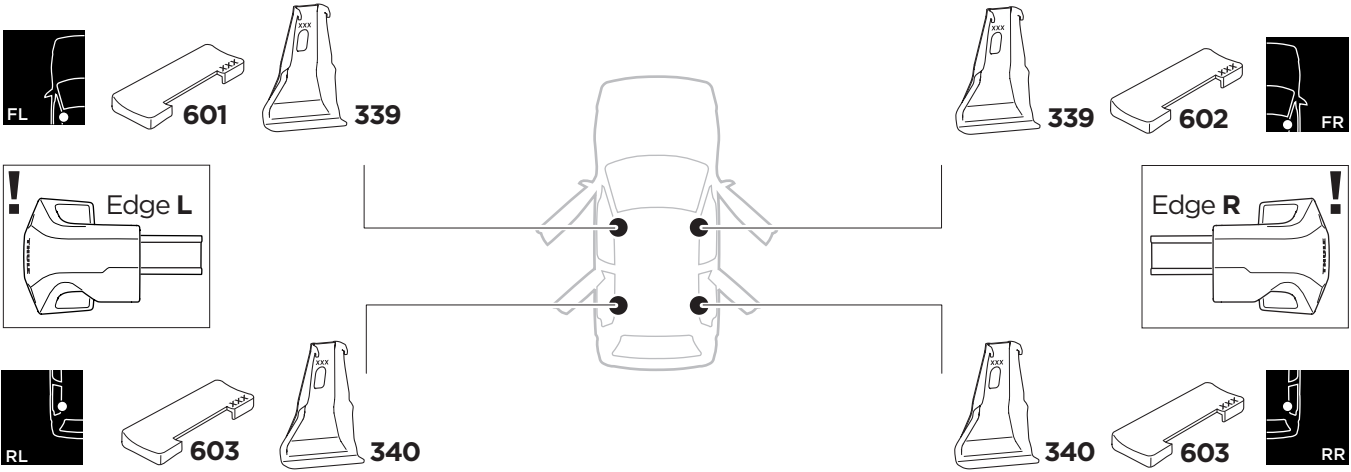

## Kit 145068

MAZDA CX-9, 5-dr SUV, 16-

ISO 11154-E

THULE WingBar Evo	THULE WingBar Edge	THULE WingBar	THULE SquareBar Evo	<b>Evo X (scale)</b>	<b>Edge X (scale)</b>
<b>MAZDA CX-9, 5-dr SUV, 16-</b>				<b>50</b>	<b>O</b>
THULE ProBar Evo	THULE SlideBar Evo				<b>X (mm/inch)</b>
<b>MAZDA CX-9, 5-dr SUV, 16-</b>				<b>1151 mm / 45 3/8"</b>	

THULE WingBar Evo	THULE WingBar Edge	THULE WingBar	THULE SquareBar Evo	<b>Evo Y (scale)</b>	<b>Edge Y (scale)</b>
<b>MAZDA CX-9, 5-dr SUV, 16-</b>				<b>45,5</b>	<b>F</b>
THULE ProBar Evo	THULE SlideBar Evo				<b>Y (mm/inch)</b>
<b>MAZDA CX-9, 5-dr SUV, 16-</b>				<b>1106 mm / 43 1/2"</b>	

	<b>W (mm/inch)</b>	<b>Z (mm/inch)</b>
<b>MAZDA CX-9, 5-dr SUV, 16-</b>	<b>720 mm / 28 3/8"</b>	<b>300 mm / 11 3/4"</b>