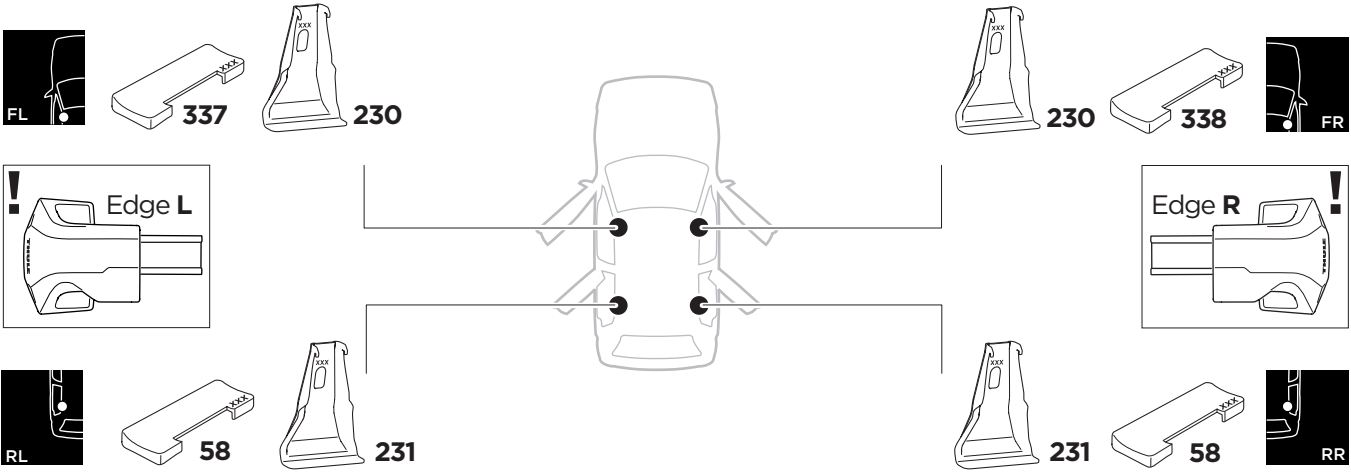

1

Kit 145107

TOYOTA Tacoma, 4-dr Double Cab, 15-

ISO 11154-E

THULE WingBar Evo	THULE WingBar Edge	THULE WingBar	THULE SquareBar Evo	Evo X (scale)	Edge X (scale)
TOYOTA Tacoma, 4-dr Double Cab, 15-				46,5	D

THULE ProBar Evo	THULE SlideBar Evo	X (mm/inch)		
TOYOTA Tacoma, 4-dr Double Cab, 15-		1116 mm / 43 7/8"		

THULE WingBar Evo	THULE WingBar Edge	THULE WingBar	THULE SquareBar Evo	Evo Y (scale)	Edge Y (scale)
TOYOTA Tacoma, 4-dr Double Cab, 15-				41,5	N

THULE ProBar Evo	THULE SlideBar Evo	Y (mm/inch)		
TOYOTA Tacoma, 4-dr Double Cab, 15-		1066 mm / 42"		

	W (mm/inch)	Z (mm/inch)
TOYOTA Tacoma, 4-dr Double Cab, 15-	700 mm / 27 1/2"	310 mm / 12 1/4"