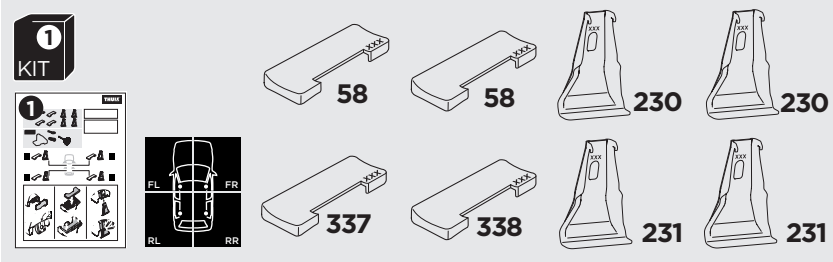

1

Kit 145107

TOYOTA Tacoma, 4-dr Double Cab, 15-

ISO 11154-E

THULE WingBar Evo	THULE WingBar Edge	THULE WingBar	THULE SquareBar Evo	Evo X (scale)	Edge X (scale)
TOYOTA Tacoma, 4-dr Double Cab, 15-				46,5	D

THULE ProBar Evo	THULE SlideBar Evo	X (mm/inch)		
TOYOTA Tacoma, 4-dr Double Cab, 15-		1116 mm / 43 7/8"		

THULE WingBar Evo	THULE WingBar Edge	THULE WingBar	THULE SquareBar Evo	Evo Y (scale)	Edge Y (scale)
TOYOTA Tacoma, 4-dr Double Cab, 15-				41,5	N

THULE ProBar Evo	THULE SlideBar Evo	Y (mm/inch)		
TOYOTA Tacoma, 4-dr Double Cab, 15-		1066 mm / 42"		

	W (mm/inch)	Z (mm/inch)
TOYOTA Tacoma, 4-dr Double Cab, 15-	700 mm / 27 1/2"	310 mm / 12 1/4"