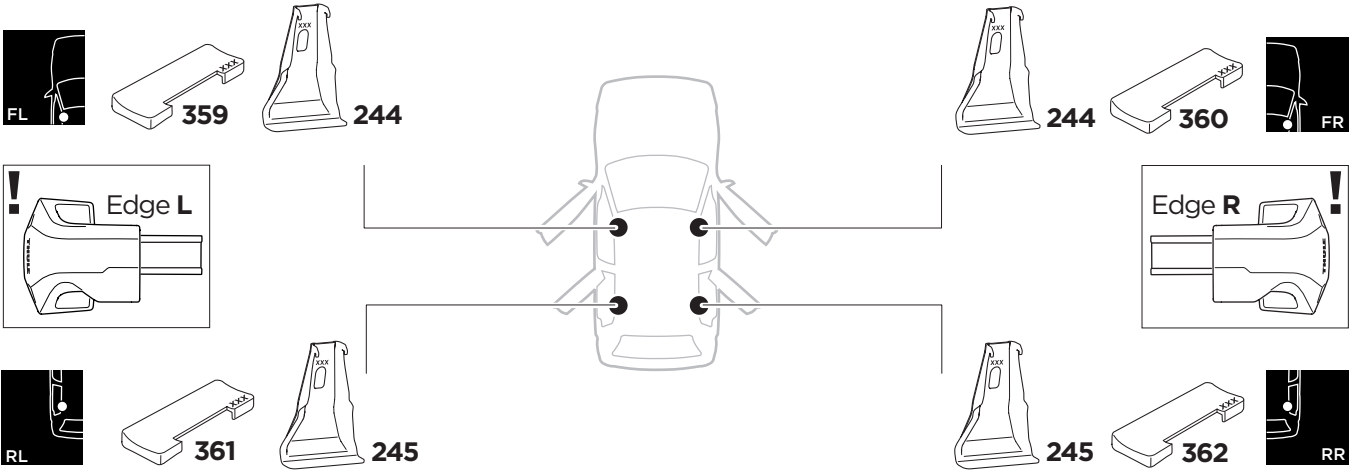

1

Kit 145111

VOLKSWAGEN T-Roc, 5-dr SUV, 18-

ISO 11154-E

THULE WingBar Evo	THULE WingBar Edge	THULE WingBar	THULE SquareBar Evo	Evo X (scale)	Edge X (scale)
VOLKSWAGEN T-Roc, 5-dr SUV, 18-				46,5	D

THULE ProBar Evo	THULE SlideBar Evo	X (mm/inch)		
VOLKSWAGEN T-Roc, 5-dr SUV, 18-		1116 mm / 43 7/8"		

THULE WingBar Evo	THULE WingBar Edge	THULE WingBar	THULE SquareBar Evo	Evo Y (scale)	Edge Y (scale)
VOLKSWAGEN T-Roc, 5-dr SUV, 18-				40	Q

THULE ProBar Evo	THULE SlideBar Evo	Y (mm/inch)		
VOLKSWAGEN T-Roc, 5-dr SUV, 18-		1051 mm / 41 3/8"		

	W (mm/inch)	Z (mm/inch)
VOLKSWAGEN T-Roc, 5-dr SUV, 18-	760 mm / 29 7/8"	240 mm / 9 1/2"