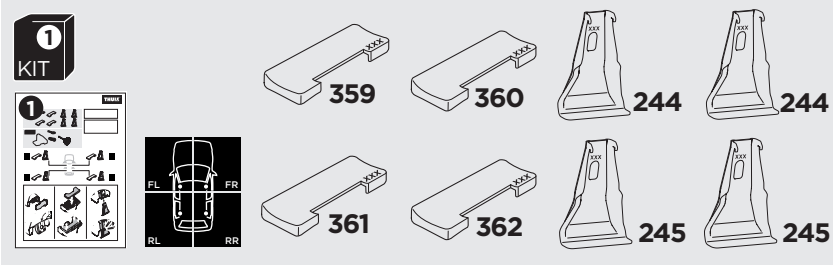

1

Kit 145111

VOLKSWAGEN T-Roc, 5-dr SUV, 18-

ISO 11154-E

THULE WingBar Evo	THULE WingBar Edge	THULE WingBar	THULE SquareBar Evo	Evo X (scale)	Edge X (scale)
VOLKSWAGEN T-Roc, 5-dr SUV, 18-				46,5	D

THULE ProBar Evo	THULE SlideBar Evo	X (mm/inch)		
VOLKSWAGEN T-Roc, 5-dr SUV, 18-		1116 mm / 43 7/8"		

THULE WingBar Evo	THULE WingBar Edge	THULE WingBar	THULE SquareBar Evo	Evo Y (scale)	Edge Y (scale)
VOLKSWAGEN T-Roc, 5-dr SUV, 18-				40	Q

THULE ProBar Evo	THULE SlideBar Evo	Y (mm/inch)		
VOLKSWAGEN T-Roc, 5-dr SUV, 18-		1051 mm / 41 3/8"		

	W (mm/inch)	Z (mm/inch)
VOLKSWAGEN T-Roc, 5-dr SUV, 18-	760 mm / 29 7/8"	240 mm / 9 1/2"