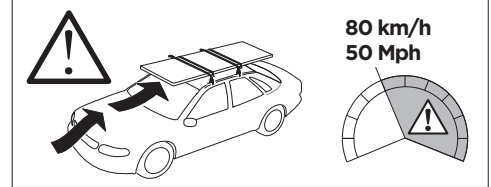

1

Kit 145111

VOLKSWAGEN T-Roc, 5-dr SUV, 18-

ISO 11154-E

THULE WingBar Evo	THULE WingBar Edge	THULE WingBar	THULE SquareBar Evo	Evo X (scale)	Edge X (scale)
VOLKSWAGEN T-Roc, 5-dr SUV, 18-				46,5	D

THULE ProBar Evo	THULE SlideBar Evo	X (mm/inch)		
VOLKSWAGEN T-Roc, 5-dr SUV, 18-		1116 mm / 43 7/8"		

THULE WingBar Evo	THULE WingBar Edge	THULE WingBar	THULE SquareBar Evo	Evo Y (scale)	Edge Y (scale)
VOLKSWAGEN T-Roc, 5-dr SUV, 18-				40	Q

THULE ProBar Evo	THULE SlideBar Evo	Y (mm/inch)		
VOLKSWAGEN T-Roc, 5-dr SUV, 18-		1051 mm / 41 3/8"		

	W (mm/inch)	Z (mm/inch)
VOLKSWAGEN T-Roc, 5-dr SUV, 18-	760 mm / 29 7/8"	240 mm / 9 1/2"