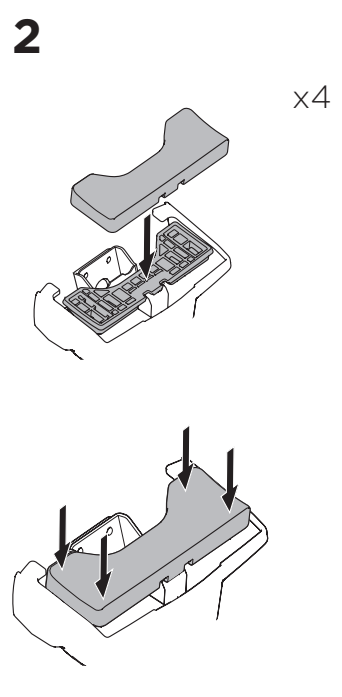

1

Kit 145111

VOLKSWAGEN T-Roc, 5-dr SUV, 18-

ISO 11154-E

THULE WingBar Evo	THULE WingBar Edge	THULE WingBar	THULE SquareBar Evo	Evo X (scale)	Edge X (scale)
VOLKSWAGEN T-Roc, 5-dr SUV, 18-				46,5	D

THULE ProBar Evo	THULE SlideBar Evo	X (mm/inch)		
VOLKSWAGEN T-Roc, 5-dr SUV, 18-		1116 mm / 43 7/8"		

THULE WingBar Evo	THULE WingBar Edge	THULE WingBar	THULE SquareBar Evo	Evo Y (scale)	Edge Y (scale)
VOLKSWAGEN T-Roc, 5-dr SUV, 18-				40	Q

THULE ProBar Evo	THULE SlideBar Evo	Y (mm/inch)		
VOLKSWAGEN T-Roc, 5-dr SUV, 18-		1051 mm / 41 3/8"		

	W (mm/inch)	Z (mm/inch)
VOLKSWAGEN T-Roc, 5-dr SUV, 18-	760 mm / 29 7/8"	240 mm / 9 1/2"