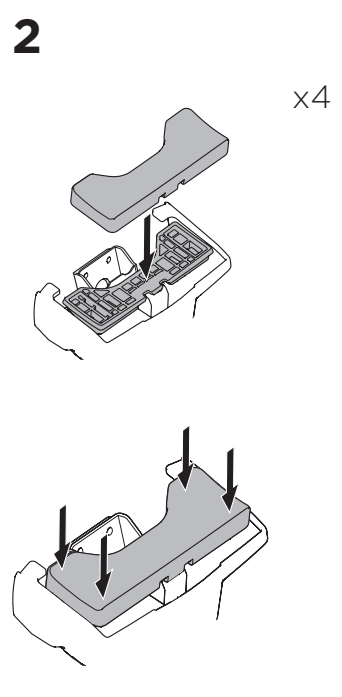

1

Kit 145144

RENAULT Mégane (Mk. III), 5-dr Estate 09-16
 RENAULT Mégane (Mk. III), 5-dr Hatchback, 09-16

ISO 11154-E

THULE WingBar Evo	THULE WingBar Edge	THULE WingBar	THULE SquareBar Evo	Evo X (scale)	Edge X (scale)
RENAULT Mégane (Mk. III), 5-dr Estate 09-16				41	0
RENAULT Mégane (Mk. III), 5-dr Hatchback, 09-16				41	0

THULE ProBar Evo	THULE SlideBar Evo	X (mm/inch)
RENAULT Mégane (Mk. III), 5-dr Estate 09-16		1061 mm / 41 3/4"
RENAULT Mégane (Mk. III), 5-dr Hatchback, 09-16		1061 mm / 41 3/4"

THULE WingBar Evo	THULE WingBar Edge	THULE WingBar	THULE SquareBar Evo	Evo Y (scale)	Edge Y (scale)
RENAULT Mégane (Mk. III), 5-dr Estate 09-16				36,5	F
RENAULT Mégane (Mk. III), 5-dr Hatchback, 09-16				36,5	F

THULE ProBar Evo	THULE SlideBar Evo	Y (mm/inch)
RENAULT Mégane (Mk. III), 5-dr Estate 09-16		1016 mm / 40"
RENAULT Mégane (Mk. III), 5-dr Hatchback, 09-16		1016 mm / 40"

	W (mm/inch)	Z (mm/inch)
RENAULT Mégane (Mk. III), 5-dr Estate 09-16	730 mm / 28 3/4"	115 mm / 4 1/2"
RENAULT Mégane (Mk. III), 5-dr Hatchback, 09-16	730 mm / 28 3/4"	115 mm / 4 1/2"