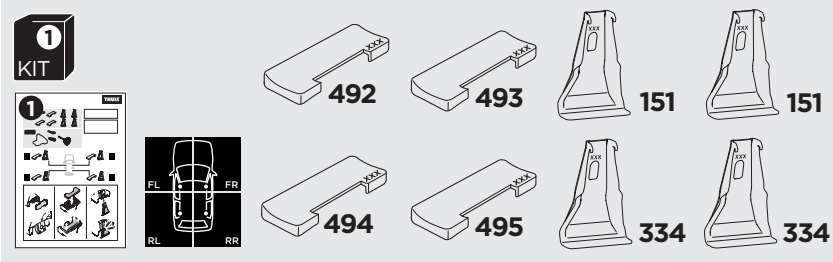

## Kit 145157

HYUNDAI Accent, 4-dr Sedan, 18-

ISO 11154-E

|  |                    |               |                     |                          |                       |
|--|--------------------|---------------|---------------------|--------------------------|-----------------------|
| THULE WingBar Evo                      | THULE WingBar Edge | THULE WingBar | THULE SquareBar Evo | <b>Evo X (scale)</b>     | <b>Edge X (scale)</b> |
| <b>HYUNDAI Accent, 4-dr Sedan, 18-</b> |                    |               |                     | <b>36</b>                | <b>G</b>              |
| THULE ProBar Evo                       | THULE SlideBar Evo |               |                     |                          | <b>X (mm/inch)</b>    |
| <b>HYUNDAI Accent, 4-dr Sedan, 18-</b> |                    |               |                     | <b>1011 mm / 39 3/4"</b> |                       |

|  |                         |                         |
|--|-------------------------|-------------------------|
|  | <b>W (mm/inch)</b>      | <b>Z (mm/inch)</b>      |
| <b>HYUNDAI Accent, 4-dr Sedan, 18-</b> | <b>625 mm / 24 5/8"</b> | <b>300 mm / 11 3/4"</b> |