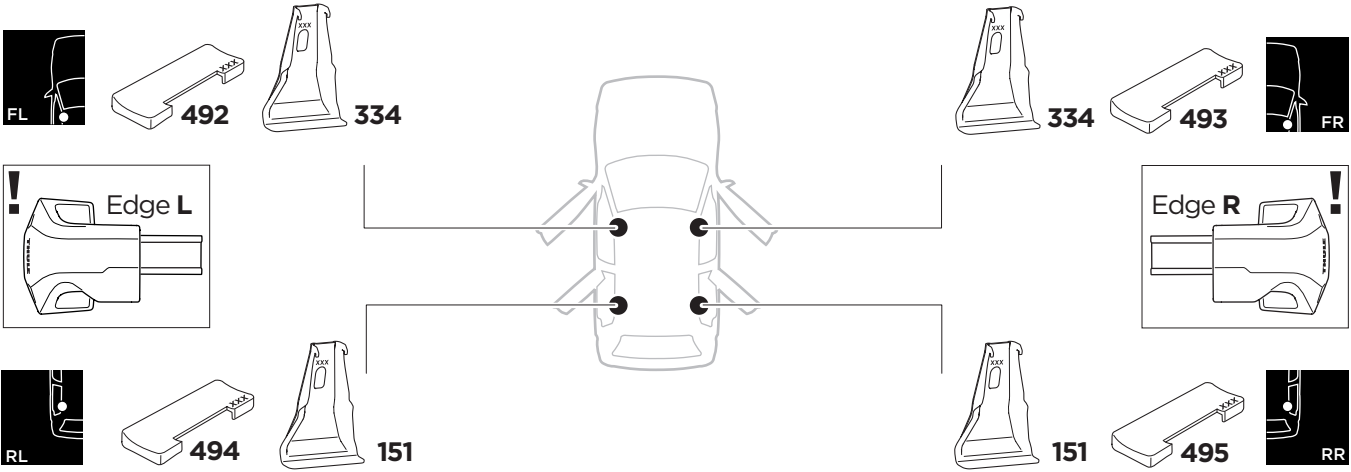

## Kit 145157

HYUNDAI Accent, 4-dr Sedan, 18-

ISO 11154-E

|  |                    |               |                     |                          |                       |
|--|--------------------|---------------|---------------------|--------------------------|-----------------------|
| THULE WingBar Evo                      | THULE WingBar Edge | THULE WingBar | THULE SquareBar Evo | <b>Evo X (scale)</b>     | <b>Edge X (scale)</b> |
| <b>HYUNDAI Accent, 4-dr Sedan, 18-</b> |                    |               |                     | <b>36</b>                | <b>G</b>              |
| THULE ProBar Evo                       | THULE SlideBar Evo |               |                     |                          | <b>X (mm/inch)</b>    |
| <b>HYUNDAI Accent, 4-dr Sedan, 18-</b> |                    |               |                     | <b>1011 mm / 39 3/4"</b> |                       |

|  |                         |                         |
|--|-------------------------|-------------------------|
|  | <b>W (mm/inch)</b>      | <b>Z (mm/inch)</b>      |
| <b>HYUNDAI Accent, 4-dr Sedan, 18-</b> | <b>625 mm / 24 5/8"</b> | <b>300 mm / 11 3/4"</b> |