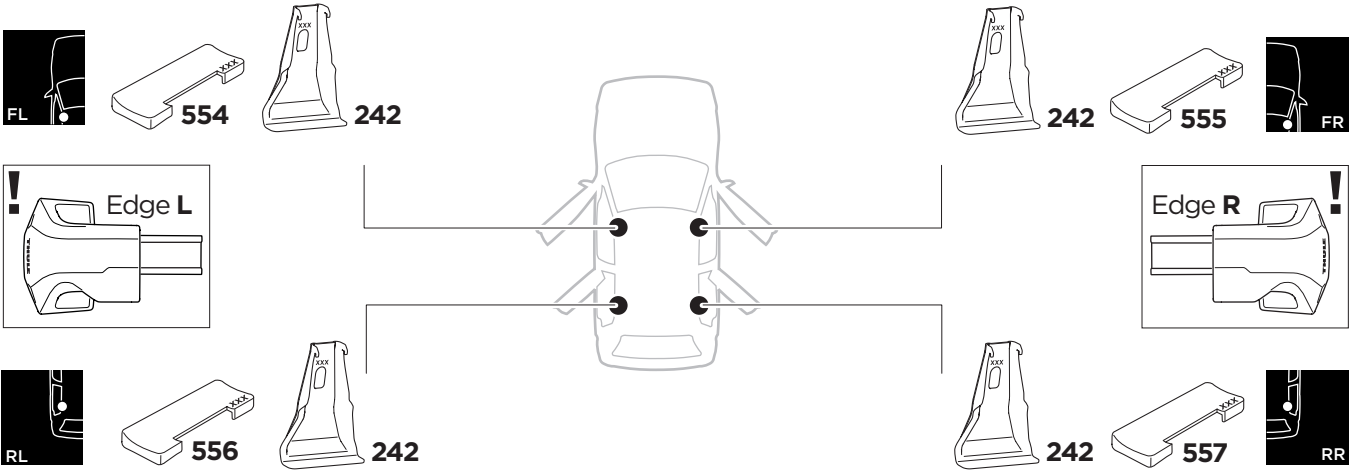

1

Kit 145185

VOLKSWAGEN Passat, 4-dr Sedan, 12-

ISO 11154-E

THULE WingBar Evo	THULE WingBar Edge	THULE WingBar	THULE SquareBar Evo	Evo X (scale)	Edge X (scale)
VOLKSWAGEN Passat, 4-dr Sedan, 12-				44,5	H
THULE ProBar Evo	THULE SlideBar Evo				X (mm/inch)
VOLKSWAGEN Passat, 4-dr Sedan, 12-				1096 mm / 43 1/8"	

THULE WingBar Evo	THULE WingBar Edge	THULE WingBar	THULE SquareBar Evo	Evo Y (scale)	Edge Y (scale)
VOLKSWAGEN Passat, 4-dr Sedan, 12-				40,5	P
THULE ProBar Evo	THULE SlideBar Evo				Y (mm/inch)
VOLKSWAGEN Passat, 4-dr Sedan, 12-				1056 mm / 41 5/8"	

	W (mm/inch)	Z (mm/inch)
VOLKSWAGEN Passat, 4-dr Sedan, 12-	700 mm / 27 1/2"	275 mm / 10 7/8"