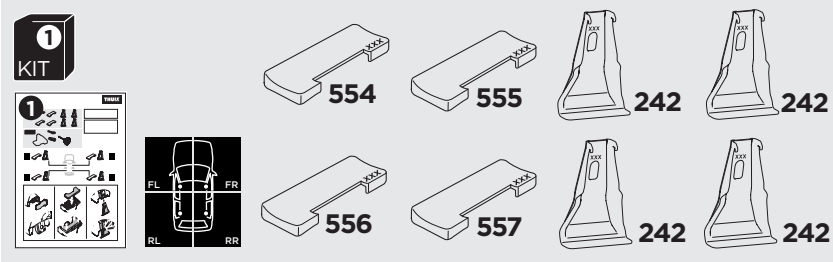

1

Kit 145185

VOLKSWAGEN Passat, 4-dr Sedan, 12-

ISO 11154-E

THULE WingBar Evo	THULE WingBar Edge	THULE WingBar	THULE SquareBar Evo	Evo X (scale)	Edge X (scale)
VOLKSWAGEN Passat, 4-dr Sedan, 12-				44,5	H
THULE ProBar Evo	THULE SlideBar Evo				X (mm/inch)
VOLKSWAGEN Passat, 4-dr Sedan, 12-				1096 mm / 43 1/8"	

THULE WingBar Evo	THULE WingBar Edge	THULE WingBar	THULE SquareBar Evo	Evo Y (scale)	Edge Y (scale)
VOLKSWAGEN Passat, 4-dr Sedan, 12-				40,5	P
THULE ProBar Evo	THULE SlideBar Evo				Y (mm/inch)
VOLKSWAGEN Passat, 4-dr Sedan, 12-				1056 mm / 41 5/8"	

	W (mm/inch)	Z (mm/inch)
VOLKSWAGEN Passat, 4-dr Sedan, 12-	700 mm / 27 1/2"	275 mm / 10 7/8"