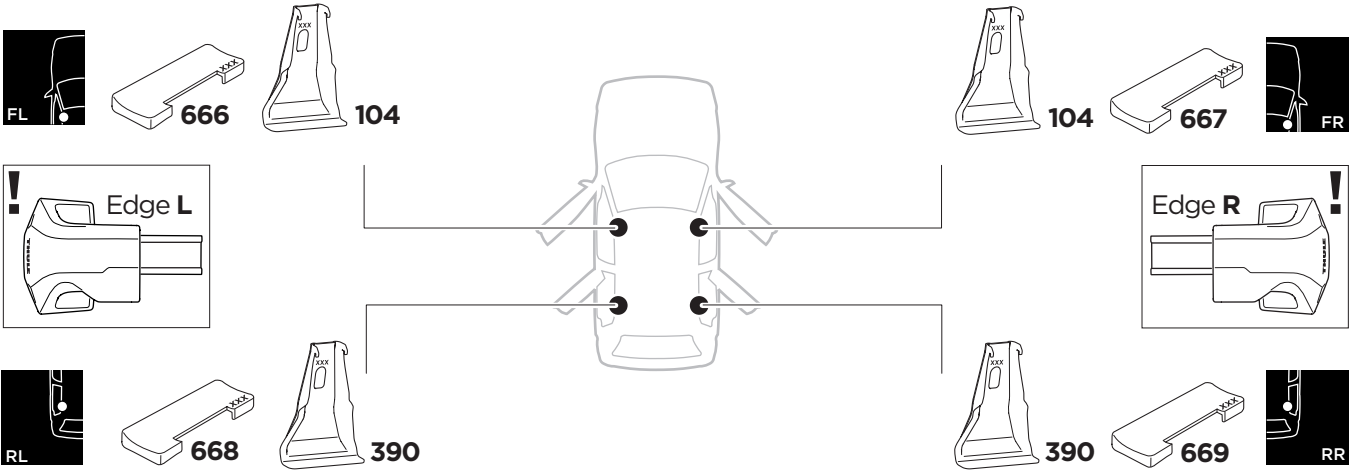

# 1

## Kit 145209

TOYOTA Corolla, 4-dr Sedan, 19- / \*20-  
 TOYOTA Corolla Sport, 5-dr Hatchback, 19-

\*North America

ISO 11154-E

THULE WingBar Evo	THULE WingBar Edge	THULE WingBar	THULE SquareBar Evo	<b>Evo X (scale)</b>	<b>Edge X (scale)</b>
<b>TOYOTA Corolla, 4-dr Sedan, 19-/ *20-</b>				<b>34</b>	<b>K</b>
<b>TOYOTA Corolla Sport, 5-dr Hatchback, 19-</b>				<b>33,5</b>	<b>L</b>
THULE ProBar Evo	THULE SlideBar Evo			<b>X (mm/inch)</b>	
<b>TOYOTA Corolla, 4-dr Sedan, 19-/ *20-</b>				<b>991 mm / 39"</b>	
<b>TOYOTA Corolla Sport, 5-dr Hatchback, 19-</b>				<b>986 mm / 38 7/8"</b>	

THULE WingBar Evo	THULE WingBar Edge	THULE WingBar	THULE SquareBar Evo	<b>Evo Y (scale)</b>	<b>Edge Y (scale)</b>
<b>TOYOTA Corolla, 4-dr Sedan, 19-/ *20-</b>				<b>29,5</b>	<b>B</b>
<b>TOYOTA Corolla Sport, 5-dr Hatchback, 19-</b>				<b>30,5</b>	<b>R</b>
THULE ProBar Evo	THULE SlideBar Evo			<b>Y (mm/inch)</b>	
<b>TOYOTA Corolla, 4-dr Sedan, 19-/ *20-</b>				<b>946 mm / 37 1/4"</b>	
<b>TOYOTA Corolla Sport, 5-dr Hatchback, 19-</b>				<b>956 mm / 37 5/8"</b>	

	<b>W (mm/inch)</b>	<b>Z (mm/inch)</b>
<b>TOYOTA Corolla, 4-dr Sedan, 19-/ *20-</b>	<b>722 mm / 28 3/8"</b>	<b>245 mm / 9 5/8"</b>
<b>TOYOTA Corolla Sport, 5-dr Hatchback, 19-</b>	<b>723 mm / 28 1/2"</b>	<b>245 mm / 9 5/8"</b>