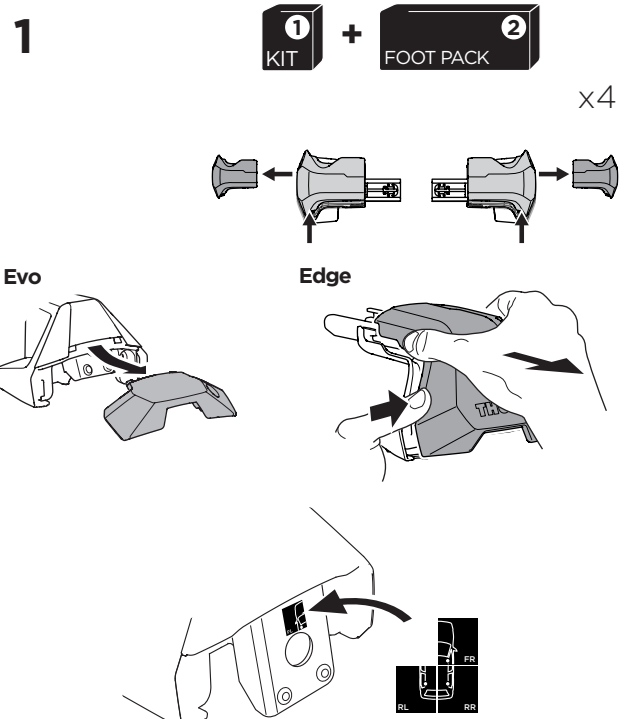

## Kit 145209

TOYOTA Corolla, 4-dr Sedan, 19- / \*20-  
 TOYOTA Corolla Sport, 5-dr Hatchback, 19-

\*North America

ISO 11154-E

THULE WingBar Evo	THULE WingBar Edge	THULE WingBar	THULE SquareBar Evo	<b>Evo X (scale)</b>	<b>Edge X (scale)</b>
<b>TOYOTA Corolla, 4-dr Sedan, 19-/ *20-</b>				<b>34</b>	<b>K</b>
<b>TOYOTA Corolla Sport, 5-dr Hatchback, 19-</b>				<b>33,5</b>	<b>L</b>
THULE ProBar Evo	THULE SlideBar Evo			<b>X (mm/inch)</b>	
<b>TOYOTA Corolla, 4-dr Sedan, 19-/ *20-</b>				<b>991 mm / 39"</b>	
<b>TOYOTA Corolla Sport, 5-dr Hatchback, 19-</b>				<b>986 mm / 38 7/8"</b>	

THULE WingBar Evo	THULE WingBar Edge	THULE WingBar	THULE SquareBar Evo	<b>Evo Y (scale)</b>	<b>Edge Y (scale)</b>
<b>TOYOTA Corolla, 4-dr Sedan, 19-/ *20-</b>				<b>29,5</b>	<b>B</b>
<b>TOYOTA Corolla Sport, 5-dr Hatchback, 19-</b>				<b>30,5</b>	<b>R</b>
THULE ProBar Evo	THULE SlideBar Evo			<b>Y (mm/inch)</b>	
<b>TOYOTA Corolla, 4-dr Sedan, 19-/ *20-</b>				<b>946 mm / 37 1/4"</b>	
<b>TOYOTA Corolla Sport, 5-dr Hatchback, 19-</b>				<b>956 mm / 37 5/8"</b>	