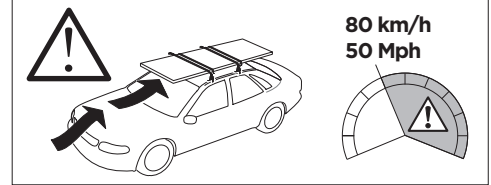

## Kit 145209

TOYOTA Corolla, 4-dr Sedan, 19- / \*20-  
 TOYOTA Corolla Sport, 5-dr Hatchback, 19-

\*North America

ISO 11154-E

THULE WingBar Evo	THULE WingBar Edge	THULE WingBar	THULE SquareBar Evo	<b>Evo X (scale)</b>	<b>Edge X (scale)</b>
<b>TOYOTA Corolla, 4-dr Sedan, 19-/ *20-</b>				<b>34</b>	<b>K</b>
<b>TOYOTA Corolla Sport, 5-dr Hatchback, 19-</b>				<b>33,5</b>	<b>L</b>
THULE ProBar Evo	THULE SlideBar Evo			<b>X (mm/inch)</b>	
<b>TOYOTA Corolla, 4-dr Sedan, 19-/ *20-</b>				<b>991 mm / 39"</b>	
<b>TOYOTA Corolla Sport, 5-dr Hatchback, 19-</b>				<b>986 mm / 38 7/8"</b>	

THULE WingBar Evo	THULE WingBar Edge	THULE WingBar	THULE SquareBar Evo	<b>Evo Y (scale)</b>	<b>Edge Y (scale)</b>
<b>TOYOTA Corolla, 4-dr Sedan, 19-/ *20-</b>				<b>29,5</b>	<b>B</b>
<b>TOYOTA Corolla Sport, 5-dr Hatchback, 19-</b>				<b>30,5</b>	<b>R</b>
THULE ProBar Evo	THULE SlideBar Evo			<b>Y (mm/inch)</b>	
<b>TOYOTA Corolla, 4-dr Sedan, 19-/ *20-</b>				<b>946 mm / 37 1/4"</b>	
<b>TOYOTA Corolla Sport, 5-dr Hatchback, 19-</b>				<b>956 mm / 37 5/8"</b>	