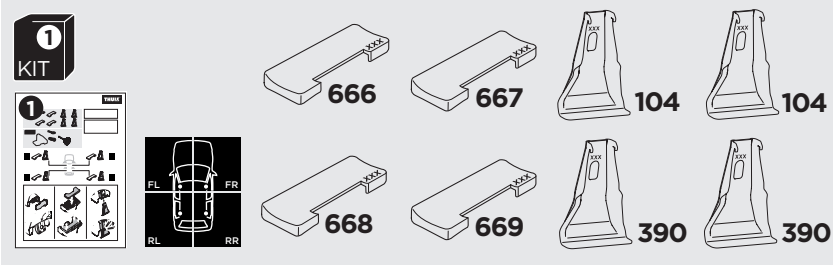

# 1

## Kit 145209

TOYOTA Corolla, 4-dr Sedan, 19- / \*20-  
 TOYOTA Corolla Sport, 5-dr Hatchback, 19-

\*North America

ISO 11154-E

THULE WingBar Evo	THULE WingBar Edge	THULE WingBar	THULE SquareBar Evo	<b>Evo X (scale)</b>	<b>Edge X (scale)</b>
<b>TOYOTA Corolla, 4-dr Sedan, 19-/ *20-</b>				<b>34</b>	<b>K</b>
<b>TOYOTA Corolla Sport, 5-dr Hatchback, 19-</b>				<b>33,5</b>	<b>L</b>
THULE ProBar Evo	THULE SlideBar Evo			<b>X (mm/inch)</b>	
<b>TOYOTA Corolla, 4-dr Sedan, 19-/ *20-</b>				<b>991 mm / 39"</b>	
<b>TOYOTA Corolla Sport, 5-dr Hatchback, 19-</b>				<b>986 mm / 38 7/8"</b>	

THULE WingBar Evo	THULE WingBar Edge	THULE WingBar	THULE SquareBar Evo	<b>Evo Y (scale)</b>	<b>Edge Y (scale)</b>
<b>TOYOTA Corolla, 4-dr Sedan, 19-/ *20-</b>				<b>29,5</b>	<b>B</b>
<b>TOYOTA Corolla Sport, 5-dr Hatchback, 19-</b>				<b>30,5</b>	<b>R</b>
THULE ProBar Evo	THULE SlideBar Evo			<b>Y (mm/inch)</b>	
<b>TOYOTA Corolla, 4-dr Sedan, 19-/ *20-</b>				<b>946 mm / 37 1/4"</b>	
<b>TOYOTA Corolla Sport, 5-dr Hatchback, 19-</b>				<b>956 mm / 37 5/8"</b>	

	<b>W (mm/inch)</b>	<b>Z (mm/inch)</b>
<b>TOYOTA Corolla, 4-dr Sedan, 19-/ *20-</b>	<b>722 mm / 28 3/8"</b>	<b>245 mm / 9 5/8"</b>
<b>TOYOTA Corolla Sport, 5-dr Hatchback, 19-</b>	<b>723 mm / 28 1/2"</b>	<b>245 mm / 9 5/8"</b>