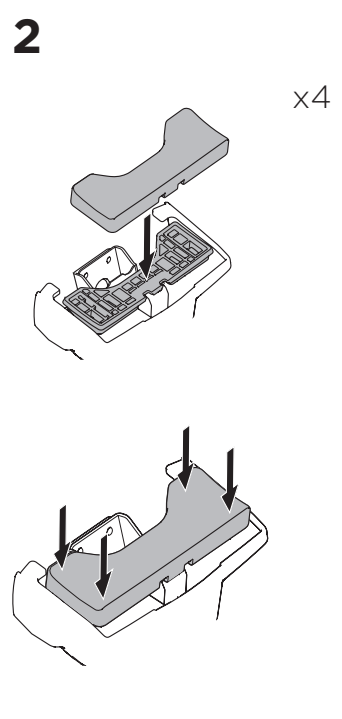

## Kit 145209

TOYOTA Corolla, 4-dr Sedan, 19- / \*20-  
 TOYOTA Corolla Sport, 5-dr Hatchback, 19-

\*North America

ISO 11154-E

THULE WingBar Evo	THULE WingBar Edge	THULE WingBar	THULE SquareBar Evo	<b>Evo X (scale)</b>	<b>Edge X (scale)</b>
<b>TOYOTA Corolla, 4-dr Sedan, 19-/ *20-</b>				<b>34</b>	<b>K</b>
<b>TOYOTA Corolla Sport, 5-dr Hatchback, 19-</b>				<b>33,5</b>	<b>L</b>
THULE ProBar Evo	THULE SlideBar Evo			<b>X (mm/inch)</b>	
<b>TOYOTA Corolla, 4-dr Sedan, 19-/ *20-</b>				<b>991 mm / 39"</b>	
<b>TOYOTA Corolla Sport, 5-dr Hatchback, 19-</b>				<b>986 mm / 38 7/8"</b>	

THULE WingBar Evo	THULE WingBar Edge	THULE WingBar	THULE SquareBar Evo	<b>Evo Y (scale)</b>	<b>Edge Y (scale)</b>
<b>TOYOTA Corolla, 4-dr Sedan, 19-/ *20-</b>				<b>29,5</b>	<b>B</b>
<b>TOYOTA Corolla Sport, 5-dr Hatchback, 19-</b>				<b>30,5</b>	<b>R</b>
THULE ProBar Evo	THULE SlideBar Evo			<b>Y (mm/inch)</b>	
<b>TOYOTA Corolla, 4-dr Sedan, 19-/ *20-</b>				<b>946 mm / 37 1/4"</b>	
<b>TOYOTA Corolla Sport, 5-dr Hatchback, 19-</b>				<b>956 mm / 37 5/8"</b>	

	<b>W (mm/inch)</b>	<b>Z (mm/inch)</b>
<b>TOYOTA Corolla, 4-dr Sedan, 19-/ *20-</b>	<b>722 mm / 28 3/8"</b>	<b>245 mm / 9 5/8"</b>
<b>TOYOTA Corolla Sport, 5-dr Hatchback, 19-</b>	<b>723 mm / 28 1/2"</b>	<b>245 mm / 9 5/8"</b>