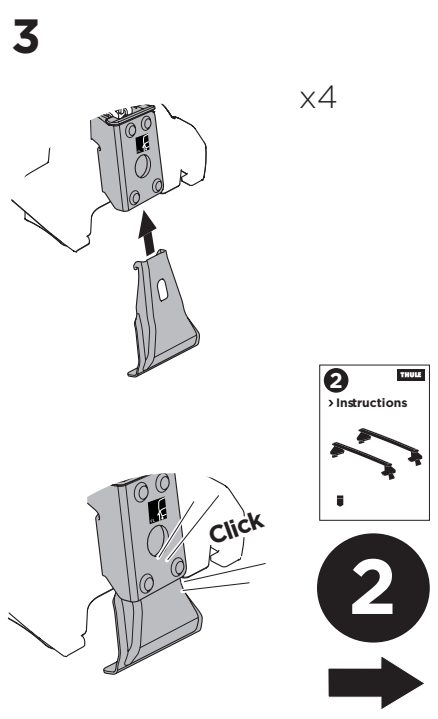

## Kit 145209

TOYOTA Corolla, 4-dr Sedan, 19- / \*20-  
 TOYOTA Corolla Sport, 5-dr Hatchback, 19-

\*North America

ISO 11154-E

THULE WingBar Evo	THULE WingBar Edge	THULE WingBar	THULE SquareBar Evo	<b>Evo X (scale)</b>	<b>Edge X (scale)</b>
<b>TOYOTA Corolla, 4-dr Sedan, 19-/ *20-</b>				<b>34</b>	<b>K</b>
<b>TOYOTA Corolla Sport, 5-dr Hatchback, 19-</b>				<b>33,5</b>	<b>L</b>
THULE ProBar Evo	THULE SlideBar Evo			<b>X (mm/inch)</b>	
<b>TOYOTA Corolla, 4-dr Sedan, 19-/ *20-</b>				<b>991 mm / 39"</b>	
<b>TOYOTA Corolla Sport, 5-dr Hatchback, 19-</b>				<b>986 mm / 38 7/8"</b>	

THULE WingBar Evo	THULE WingBar Edge	THULE WingBar	THULE SquareBar Evo	<b>Evo Y (scale)</b>	<b>Edge Y (scale)</b>
<b>TOYOTA Corolla, 4-dr Sedan, 19-/ *20-</b>				<b>29,5</b>	<b>B</b>
<b>TOYOTA Corolla Sport, 5-dr Hatchback, 19-</b>				<b>30,5</b>	<b>R</b>
THULE ProBar Evo	THULE SlideBar Evo			<b>Y (mm/inch)</b>	
<b>TOYOTA Corolla, 4-dr Sedan, 19-/ *20-</b>				<b>946 mm / 37 1/4"</b>	
<b>TOYOTA Corolla Sport, 5-dr Hatchback, 19-</b>				<b>956 mm / 37 5/8"</b>	