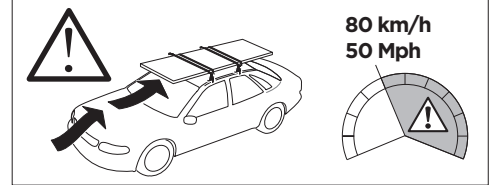

1

Kit 145213

LAND ROVER Discovery Sport, 5-dr SUV, 15-

ISO 11154-E