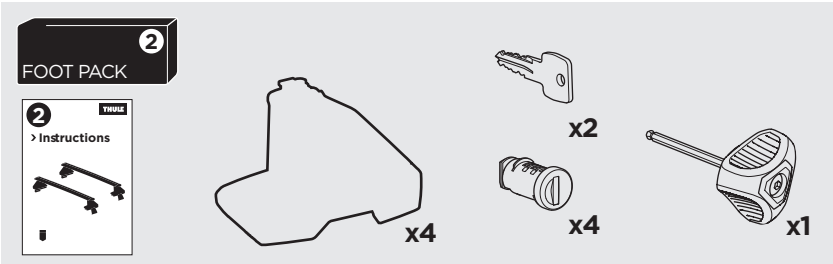

## Kit 145213

LAND ROVER Discovery Sport, 5-dr SUV, 15-

ISO 11154-E

THULE WingBar Evo	THULE WingBar Edge	THULE WingBar	THULE SquareBar Evo	<b>Evo X (scale)</b>	<b>Edge X (scale)</b>
<b>LAND ROVER Discovery Sport, 5-dr SUV, 15-</b>				<b>49</b>	<b>Q</b>
THULE ProBar Evo	THULE SlideBar Evo				<b>X (mm/inch)</b>
<b>LAND ROVER Discovery Sport, 5-dr SUV, 15-</b>				<b>1141 mm / 44 7/8"</b>	

THULE WingBar Evo	THULE WingBar Edge	THULE WingBar	THULE SquareBar Evo	<b>Evo Y (scale)</b>	<b>Edge Y (scale)</b>
<b>LAND ROVER Discovery Sport, 5-dr SUV, 15-</b>				<b>47,5</b>	<b>B</b>
THULE ProBar Evo	THULE SlideBar Evo				<b>Y (mm/inch)</b>
<b>LAND ROVER Discovery Sport, 5-dr SUV, 15-</b>				<b>1126 mm / 44 3/8"</b>	

	<b>W (mm/inch)</b>	<b>Z (mm/inch)</b>
<b>LAND ROVER Discovery Sport, 5-dr SUV, 15-</b>	<b>700 mm / 27 1/2"</b>	<b>275 mm / 10 7/8"</b>