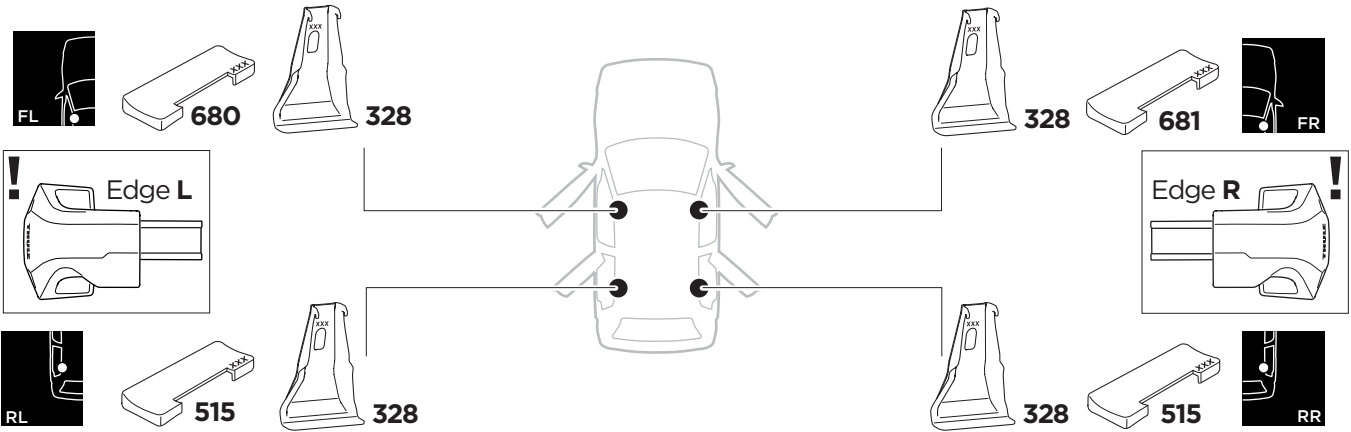

# 1

## Kit 145213

LAND ROVER Discovery Sport, 5-dr SUV, 15-

ISO 11154-E

THULE WingBar Evo	THULE WingBar Edge	THULE WingBar	THULE SquareBar Evo	<b>Evo X (scale)</b>	<b>Edge X (scale)</b>
<b>LAND ROVER Discovery Sport, 5-dr SUV, 15-</b>				<b>49</b>	<b>Q</b>
THULE ProBar Evo	THULE SlideBar Evo				<b>X (mm/inch)</b>
<b>LAND ROVER Discovery Sport, 5-dr SUV, 15-</b>				<b>1141 mm / 44 7/8"</b>	

THULE WingBar Evo	THULE WingBar Edge	THULE WingBar	THULE SquareBar Evo	<b>Evo Y (scale)</b>	<b>Edge Y (scale)</b>
<b>LAND ROVER Discovery Sport, 5-dr SUV, 15-</b>				<b>47,5</b>	<b>B</b>
THULE ProBar Evo	THULE SlideBar Evo				<b>Y (mm/inch)</b>
<b>LAND ROVER Discovery Sport, 5-dr SUV, 15-</b>				<b>1126 mm / 44 3/8"</b>	

	<b>W (mm/inch)</b>	<b>Z (mm/inch)</b>
<b>LAND ROVER Discovery Sport, 5-dr SUV, 15-</b>	<b>700 mm / 27 1/2"</b>	<b>275 mm / 10 7/8"</b>