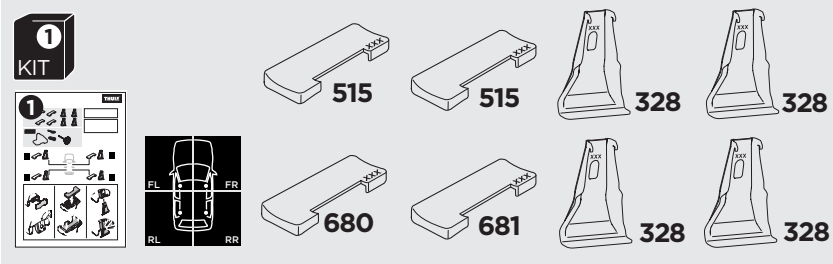

## Kit 145213

LAND ROVER Discovery Sport, 5-dr SUV, 15-

ISO 11154-E

THULE WingBar Evo	THULE WingBar Edge	THULE WingBar	THULE SquareBar Evo	<b>Evo X (scale)</b>	<b>Edge X (scale)</b>
<b>LAND ROVER Discovery Sport, 5-dr SUV, 15-</b>				<b>49</b>	<b>Q</b>
THULE ProBar Evo	THULE SlideBar Evo				<b>X (mm/inch)</b>
<b>LAND ROVER Discovery Sport, 5-dr SUV, 15-</b>				<b>1141 mm / 44 7/8"</b>	

THULE WingBar Evo	THULE WingBar Edge	THULE WingBar	THULE SquareBar Evo	<b>Evo Y (scale)</b>	<b>Edge Y (scale)</b>
<b>LAND ROVER Discovery Sport, 5-dr SUV, 15-</b>				<b>47,5</b>	<b>B</b>
THULE ProBar Evo	THULE SlideBar Evo				<b>Y (mm/inch)</b>
<b>LAND ROVER Discovery Sport, 5-dr SUV, 15-</b>				<b>1126 mm / 44 3/8"</b>	

	<b>W (mm/inch)</b>	<b>Z (mm/inch)</b>
<b>LAND ROVER Discovery Sport, 5-dr SUV, 15-</b>	<b>700 mm / 27 1/2"</b>	<b>275 mm / 10 7/8"</b>