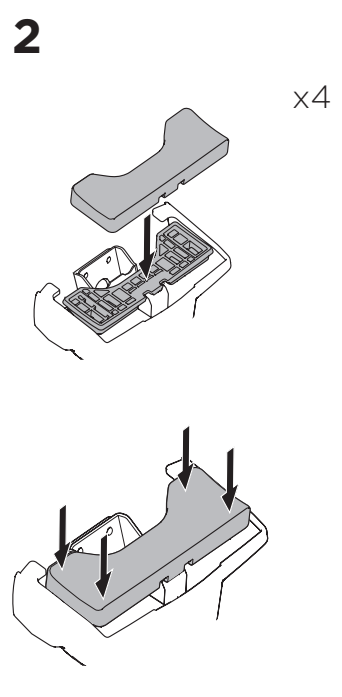

## Kit 145300

CITROËN C4, 5-dr SUV, 21-  
CITROËN ë-C4, 5-dr SUV, 21-

ISO 11154-E

THULE WingBar Evo	THULE WingBar Edge	THULE WingBar	THULE SquareBar Evo	Evo X (scale)	Edge X (scale)
CITROËN C4, 5-dr SUV, 21-				35	I
CITROËN ë-C4, 5-dr SU, 21-				35	I

THULE ProBar Evo	THULE SlideBar Evo	X (mm/inch)
CITROËN C4, 5-dr SUV, 21-		1001 mm / 39 3/8"
CITROËN ë-C4, 5-dr SUV, 21-		1001 mm / 39 3/8"

THULE WingBar Evo	THULE WingBar Edge	THULE WingBar	THULE SquareBar Evo	Evo Y (scale)	Edge Y (scale)
CITROËN C4, 5-dr SUV, 21-				32,5	N
CITROËN ë-C4, 5-dr SUV, 21-				32,5	N

THULE ProBar Evo	THULE SlideBar Evo	Y (mm/inch)
CITROËN C4, 5-dr SUV, 21-		976 mm / 38 3/8"
CITROËN ë-C4, 5-dr SUV, 21-		976 mm / 38 3/8"

	W (mm/inch)	Z (mm/inch)
CITROËN C4, 5-dr SUV, 21-	725 mm / 28 1/2"	275 mm / 10 7/8"
CITROËN ë-C4, 5-dr SUV, 21-	725 mm / 28 1/2"	275 mm / 10 7/8"