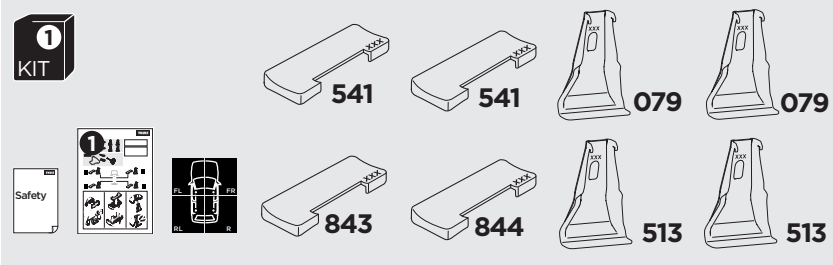

# 1

## Kit 145300

CITROËN C4, 5-dr SUV, 21-  
CITROËN ë-C4, 5-dr SUV, 21-

ISO 11154-E

THULE WingBar Evo	THULE WingBar Edge	THULE WingBar	THULE SquareBar Evo	Evo X (scale)	Edge X (scale)
CITROËN C4, 5-dr SUV, 21-				35	I
CITROËN ë-C4, 5-dr SU, 21-				35	I

THULE ProBar Evo	THULE SlideBar Evo	X (mm/inch)
CITROËN C4, 5-dr SUV, 21-		1001 mm / 39 3/8"
CITROËN ë-C4, 5-dr SUV, 21-		1001 mm / 39 3/8"

THULE WingBar Evo	THULE WingBar Edge	THULE WingBar	THULE SquareBar Evo	Evo Y (scale)	Edge Y (scale)
CITROËN C4, 5-dr SUV, 21-				32,5	N
CITROËN ë-C4, 5-dr SUV, 21-				32,5	N

THULE ProBar Evo	THULE SlideBar Evo	Y (mm/inch)
CITROËN C4, 5-dr SUV, 21-		976 mm / 38 3/8"
CITROËN ë-C4, 5-dr SUV, 21-		976 mm / 38 3/8"

	W (mm/inch)	Z (mm/inch)
CITROËN C4, 5-dr SUV, 21-	725 mm / 28 1/2"	275 mm / 10 7/8"
CITROËN ë-C4, 5-dr SUV, 21-	725 mm / 28 1/2"	275 mm / 10 7/8"