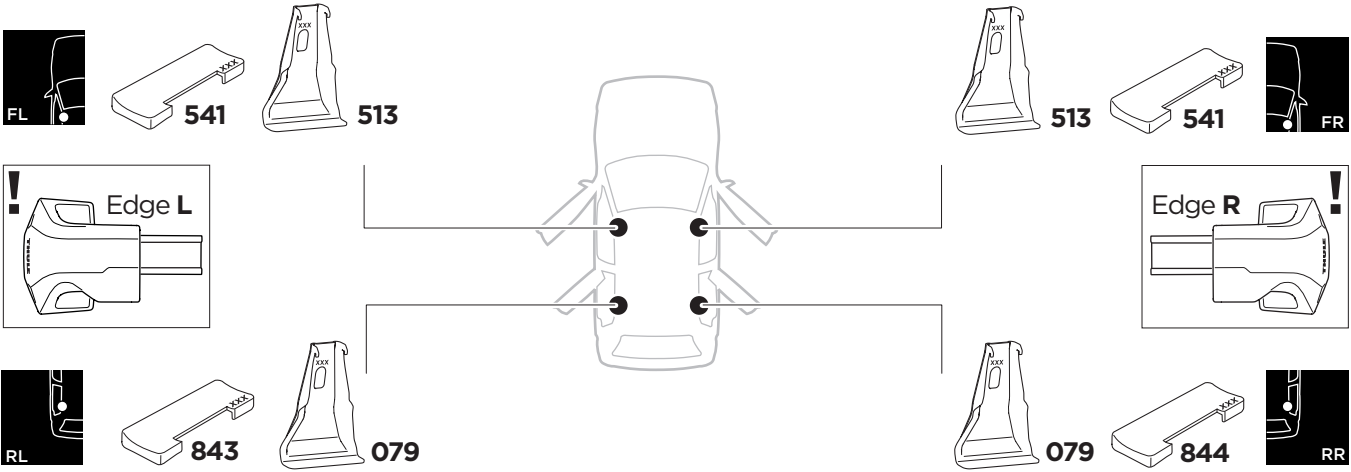

# 1

## Kit 145300

CITROËN C4, 5-dr SUV, 21-  
CITROËN ë-C4, 5-dr SUV, 21-

ISO 11154-E

THULE WingBar Evo	THULE WingBar Edge	THULE WingBar	THULE SquareBar Evo	Evo X (scale)	Edge X (scale)
CITROËN C4, 5-dr SUV, 21-				35	I
CITROËN ë-C4, 5-dr SU, 21-				35	I

THULE ProBar Evo	THULE SlideBar Evo	X (mm/inch)
CITROËN C4, 5-dr SUV, 21-		1001 mm / 39 3/8"
CITROËN ë-C4, 5-dr SUV, 21-		1001 mm / 39 3/8"

THULE WingBar Evo	THULE WingBar Edge	THULE WingBar	THULE SquareBar Evo	Evo Y (scale)	Edge Y (scale)
CITROËN C4, 5-dr SUV, 21-				32,5	N
CITROËN ë-C4, 5-dr SUV, 21-				32,5	N

THULE ProBar Evo	THULE SlideBar Evo	Y (mm/inch)
CITROËN C4, 5-dr SUV, 21-		976 mm / 38 3/8"
CITROËN ë-C4, 5-dr SUV, 21-		976 mm / 38 3/8"

	W (mm/inch)	Z (mm/inch)
CITROËN C4, 5-dr SUV, 21-	725 mm / 28 1/2"	275 mm / 10 7/8"
CITROËN ë-C4, 5-dr SUV, 21-	725 mm / 28 1/2"	275 mm / 10 7/8"