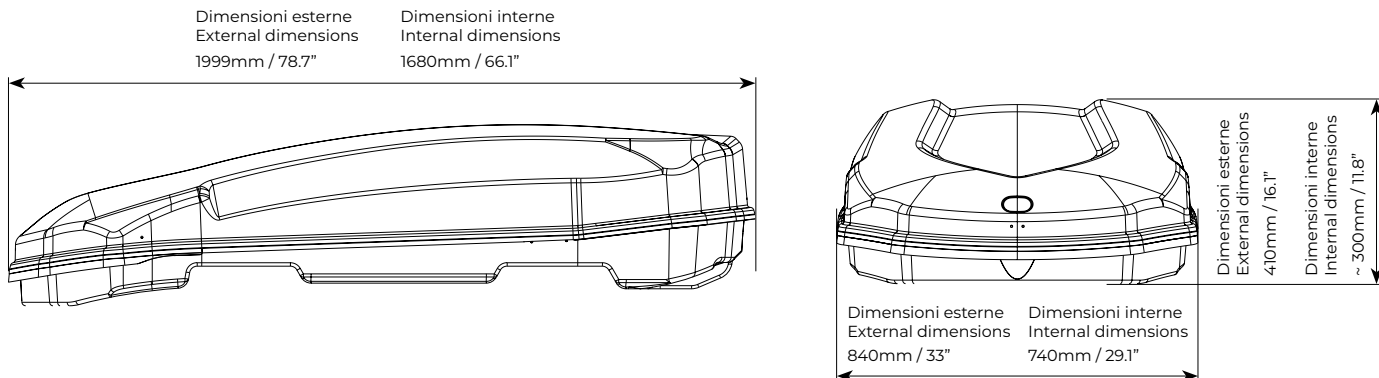

### DUO OPENING

Il baule può essere aperto sia dal lato destro che quello sinistro.

The roof box can be opened from both left and right side.

Right side opening

Left side opening

Art.	Black:000145300000 Dark: 000145200000
<b>Peso prodotto</b> Product weight	14,75kg / 32.5lb
<b>Materiale</b> Material	Abs
<b>Portata massima</b> Max load	max 75kg/165lb
<b>Serratura antifurto</b> Anti-theft lock	✓
<b>Sistema di montaggio alle barre</b> Fixing system to the roof bars	T-system X: min 8,5mm/0.4" W: 20mm/0.8" Optional kit Art.000145400000 (LxH) max 70x40mm / 2.7x1.5"