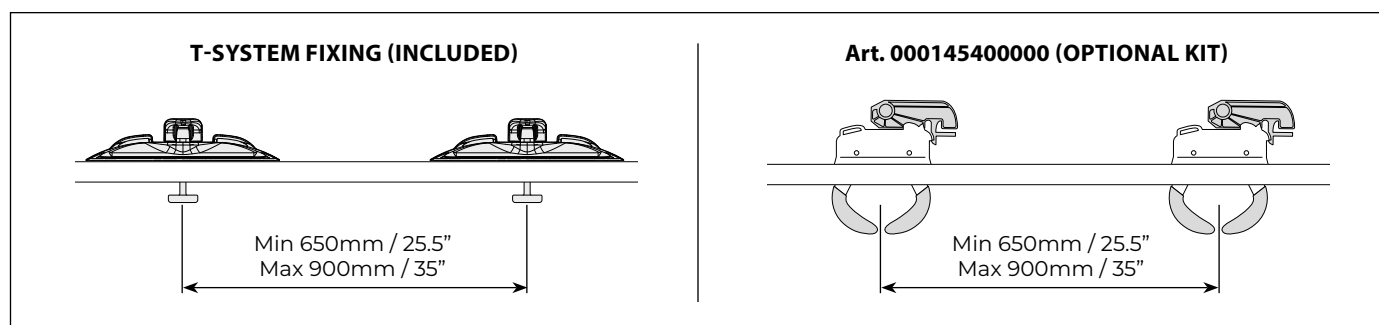

### DUO OPENING

Il baule può essere aperto sia dal lato destro che quello sinistro.

The roof box can be opened from both left and right side.

Right side opening

Left side opening

Art.	Black:000145300000 Dark: 000145200000
<b>Peso prodotto</b> Product weight	14,75kg / 32.5lb
<b>Materiale</b> Material	Abs
<b>Portata massima</b> Max load	max 75kg/165lb
<b>Serratura antifurto</b> Anti-theft lock	✓
<b>Sistema di montaggio alle barre</b> Fixing system to the roof bars	T-system X: min 8,5mm/0.4" W: 20mm/0.8" Optional kit Art.000145400000 (LxH) max 70x40mm / 2.7x1.5"