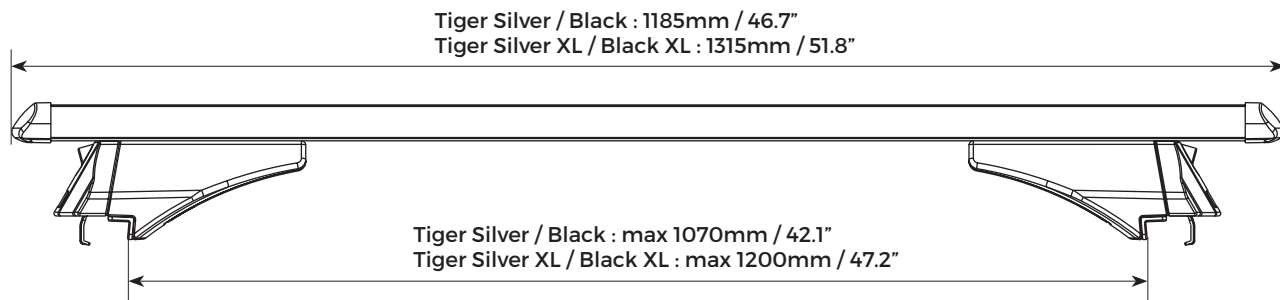

Tiger black Art. 000085900000

Tiger XL black Art. 000086000000

T-System

Optional Art.000110100000

Art.	Tiger Silver	000084900000
	Tiger Black	000085900000
	Tiger Silver XL	000085000000
	Tiger Black XL	000086000000
	Tiger Silver	3,7kg / 8.2lb
	Tiger Black	3,6kg / 8lb
	Tiger Silver XL	4kg / 8.7lb
	Tiger Black XL	4,1kg / 9lb
Materiale Material Matière	Alluminio Aluminium Aluminio	
	max 75kg/165lb	
	Tiger Silver / Silver XL	✓
	Tiger Black / Black XL	Optional kit: 000084800000

Mod.	<b>TIGER SILVER</b>	<b>TIGER XL SILVER</b>	<b>TIGER BLACK</b>	<b>TIGER XL BLACK</b>
Art.N°	000084900000	000085000000	000085900000	000086000000
	L x W x H : 119,5x14,5x9,5 cm / 47x5.7x3.7" 4,1kg / 9.1lb	133x14,5x9,5cm / 52.4x5.7x3.7" 4,4kg / 9.6lb	L x W x H : 119,5x14,5x9,5 cm / 47x5.7x3.7" 4,1kg / 9.1lb	L x W x H : 133x14,5x9,5cm / 52.4x5.7x3.7" 4,3kg / 9.6lb
	L x W x H : 121x20,5x31cm / 47.6x8,1x12.2 17,3kg / 38.1lb P.z : 4	L x W x H : 134x20,5x31cm / 52.8x8,1x12.2" 18,6kg / 41lb P.z : 4	L x W x H : 121x20,5x31cm / 47.6x8,1x12.2 17,3kg / 38.1lb P.z : 4	L x W x H : 134x20,5x31cm / 52.8x8,1x12.2" 18,2kg / 40.1lb P.z : 4
	L x W x H : 121x83x201,5cm / 47.6x32.7x79.3" 436kg / 961.7lb P.z : 96	L x W x H : 134x83x202cm / 52.8x32.7x79.5" 467kg / 1029.6lb P.z : 96	L x W x H : 121x83x201,5cm / 47.6x32.7x79.3" 436kg / 961.7lb P.z : 96	L x W x H : 134x83x202cm / 52.8x32.7x79.5" 458kg / 1009.3lb P.z : 96
Ean-13	 8 003168 023753	 8 003168 023760	 8 003168 024699	 8 003168 024705