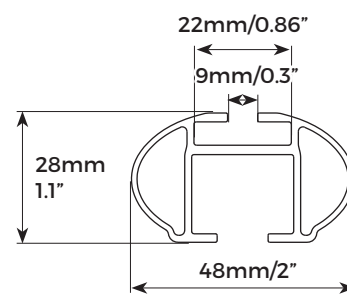

Tiger black Art. 000085900000

Tiger XL black Art. 000086000000

T-System

Optional Art.000110100000

Art.	Tiger Silver	000084900000
	Tiger Black	000085900000
	Tiger Silver XL	000085000000
	Tiger Black XL	000086000000
	Tiger Silver	3,7kg / 8.2lb
	Tiger Black	3,6kg / 8lb
	Tiger Silver XL	4kg / 8.7lb
	Tiger Black XL	4,1kg / 9lb
Materiale Material Matière	Alluminio Aluminium Aluminio	
	max 75kg/165lb	
	Tiger Silver / Silver XL	✓
	Tiger Black / Black XL	Optional kit: 000084800000

Mod.	<b>TIGER SILVER</b>	<b>TIGER XL SILVER</b>	<b>TIGER BLACK</b>	<b>TIGER XL BLACK</b>
Art.N°	000084900000	000085000000	000085900000	000086000000
	L x W x H : 119,5x14,5x9,5 cm / 47x5.7x3.7" 4,1kg / 9.1lb	133x14,5x9,5cm / 52.4x5.7x3.7" 4,4kg / 9.6lb	L x W x H : 119,5x14,5x9,5 cm / 47x5.7x3.7" 4,1kg / 9.1lb	L x W x H : 133x14,5x9,5cm / 52.4x5.7x3.7" 4,3kg / 9.6lb
	L x W x H : 121x20,5x31cm / 47.6x8,1x12.2 17,3kg / 38.1lb P.z : 4	L x W x H : 134x20,5x31cm / 52.8x8,1x12.2" 18,6kg / 41lb P.z : 4	L x W x H : 121x20,5x31cm / 47.6x8,1x12.2 17,3kg / 38.1lb P.z : 4	L x W x H : 134x20,5x31cm / 52.8x8,1x12.2" 18,2kg / 40.1lb P.z : 4
	L x W x H : 121x83x201,5cm / 47.6x32.7x79.3" 436kg / 961.7lb P.z : 96	L x W x H : 134x83x202cm / 52.8x32.7x79.5" 467kg / 1029.6lb P.z : 96	L x W x H : 121x83x201,5cm / 47.6x32.7x79.3" 436kg / 961.7lb P.z : 96	L x W x H : 134x83x202cm / 52.8x32.7x79.5" 458kg / 1009.3lb P.z : 96
Ean-13	 8 003168 023753	 8 003168 023760	 8 003168 024699	 8 003168 024705