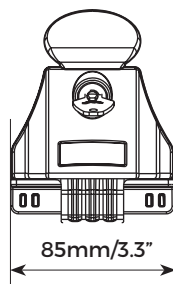

Tiger black Art. 000085900000

Tiger XL black Art. 000086000000

T-System

Optional Art.000110100000

Art.	Tiger Silver	000084900000
	Tiger Black	000085900000
	Tiger Silver XL	000085000000
	Tiger Black XL	000086000000
	Tiger Silver	3,7kg / 8.2lb
	Tiger Black	3,6kg / 8lb
	Tiger Silver XL	4kg / 8.7lb
	Tiger Black XL	4,1kg / 9lb
Materiale Material Matière	Alluminio Aluminium Aluminio	
	max 75kg/165lb	
	Tiger Silver / Silver XL	✓
	Tiger Black / Black XL	Optional kit: 000084800000

Mod.	<b>TIGER SILVER</b>	<b>TIGER XL SILVER</b>	<b>TIGER BLACK</b>	<b>TIGER XL BLACK</b>
Art.N°	000084900000	000085000000	000085900000	000086000000
	L x W x H : 119,5x14,5x9,5 cm / 47x5.7x3.7" 4,1kg / 9.1lb	133x14,5x9,5cm / 52.4x5.7x3.7" 4,4kg / 9.6lb	L x W x H : 119,5x14,5x9,5 cm / 47x5.7x3.7" 4,1kg / 9.1lb	L x W x H : 133x14,5x9,5cm / 52.4x5.7x3.7" 4,3kg / 9.6lb
	L x W x H : 121x20,5x31cm / 47.6x8,1x12.2 17,3kg / 38.1lb P.z : 4	L x W x H : 134x20,5x31cm / 52.8x8,1x12.2" 18,6kg / 41lb P.z : 4	L x W x H : 121x20,5x31cm / 47.6x8,1x12.2 17,3kg / 38.1lb P.z : 4	L x W x H : 134x20,5x31cm / 52.8x8,1x12.2" 18,2kg / 40.1lb P.z : 4
	L x W x H : 121x83x201,5cm / 47.6x32.7x79.3" 436kg / 961.7lb P.z : 96	L x W x H : 134x83x202cm / 52.8x32.7x79.5" 467kg / 1029.6lb P.z : 96	L x W x H : 121x83x201,5cm / 47.6x32.7x79.3" 436kg / 961.7lb P.z : 96	L x W x H : 134x83x202cm / 52.8x32.7x79.5" 458kg / 1009.3lb P.z : 96
Ean-13	 8 003168 023753	 8 003168 023760	 8 003168 024699	 8 003168 024705