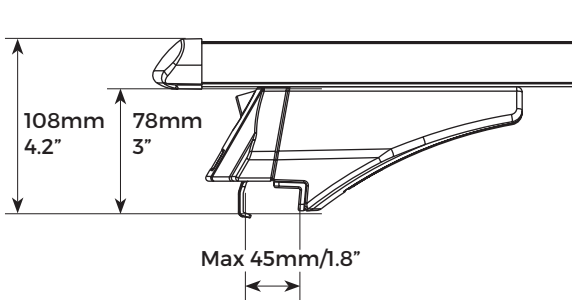

Tiger black Art. 000085900000

Tiger XL black Art. 000086000000

T-System

Optional Art.000110100000

Art.	Tiger Silver	000084900000
	Tiger Black	000085900000
	Tiger Silver XL	000085000000
	Tiger Black XL	000086000000
	Tiger Silver	3,7kg / 8.2lb
	Tiger Black	3,6kg / 8lb
	Tiger Silver XL	4kg / 8.7lb
	Tiger Black XL	4,1kg / 9lb
Materiale Material Matière	Alluminio Aluminium Aluminio	
	max 75kg/165lb	
	Tiger Silver / Silver XL	✓
	Tiger Black / Black XL	Optional kit: 000084800000

Mod.	<b>TIGER SILVER</b>	<b>TIGER XL SILVER</b>	<b>TIGER BLACK</b>	<b>TIGER XL BLACK</b>
Art.N°	000084900000	000085000000	000085900000	000086000000
	L x W x H : 119,5x14,5x9,5 cm / 47x5.7x3.7" 4,1kg / 9.1lb	133x14,5x9,5cm / 52.4x5.7x3.7" 4,4kg / 9.6lb	L x W x H : 119,5x14,5x9,5 cm / 47x5.7x3.7" 4,1kg / 9.1lb	L x W x H : 133x14,5x9,5cm / 52.4x5.7x3.7" 4,3kg / 9.6lb
	L x W x H : 121x20,5x31cm / 47.6x8,1x12.2 17,3kg / 38.1lb P.z : 4	L x W x H : 134x20,5x31cm / 52.8x8,1x12.2" 18,6kg / 41lb P.z : 4	L x W x H : 121x20,5x31cm / 47.6x8,1x12.2 17,3kg / 38.1lb P.z : 4	L x W x H : 134x20,5x31cm / 52.8x8,1x12.2" 18,2kg / 40.1lb P.z : 4
	L x W x H : 121x83x201,5cm / 47.6x32.7x79.3" 436kg / 961.7lb P.z : 96	L x W x H : 134x83x202cm / 52.8x32.7x79.5" 467kg / 1029.6lb P.z : 96	L x W x H : 121x83x201,5cm / 47.6x32.7x79.3" 436kg / 961.7lb P.z : 96	L x W x H : 134x83x202cm / 52.8x32.7x79.5" 458kg / 1009.3lb P.z : 96
Ean-13	 8 003168 023753	 8 003168 023760	 8 003168 024699	 8 003168 024705