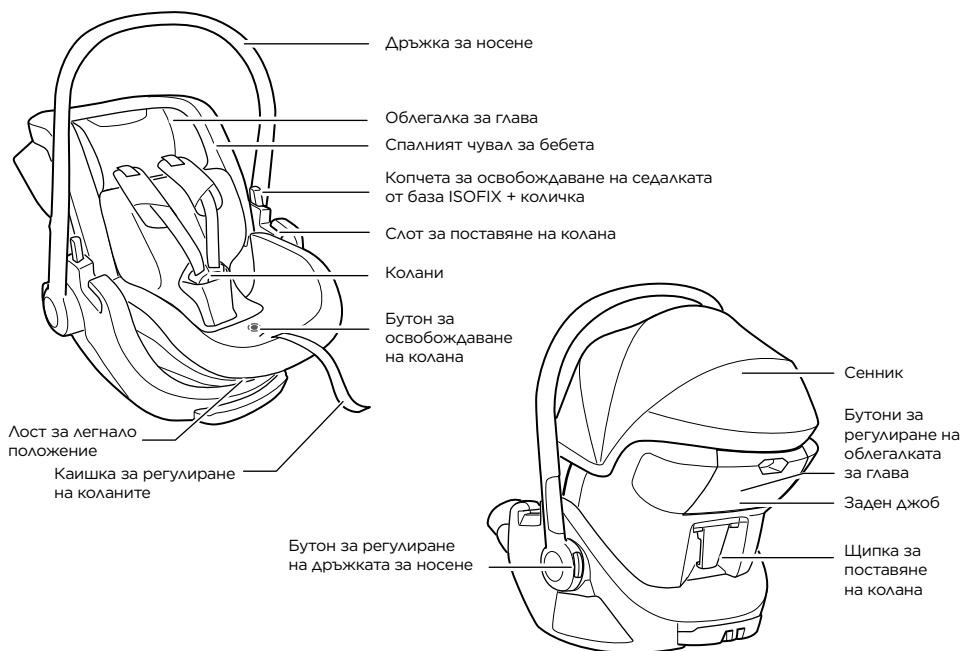

Поздравления

И ви благодарим, че избрахте Thule Maple! Можете са сте сигурни, че сме вложили всички усилия, познания и страст в проектирането на най-безопасното, надеждно и лесно за употреба бебешко столче за кола, което можахме да измислим.

Визуален език

ПРЕДУПРЕЖДЕНИЕ показва опасна ситуация, която, ако не бъде избегната, може да доведе до смърт или сериозно нараняване.

ЗАБЕЛЕЖКА показва допълнителна информация, която е полезна за безпроблемно и оптимално използване на продукта.

Визуалната проверка - правилна

Визуалната проверка - неправилна

click Звуково щракване

Кликнете върху този бутон, за да отидете в главното меню