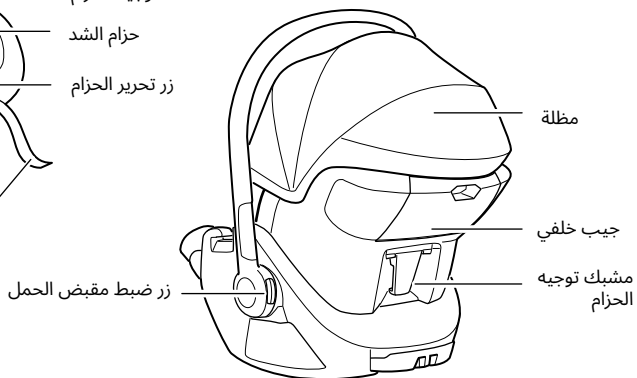

تهانينا

وشكرا لاختيارك Thule Maple! يمكنك أن تطمئن إلى أننا وضعنا كل جهودنا ومعرفتنا وشغفنا في تصميم مقعد السيارة الأكثر أمانا وموثوقية وسهولة في الاستخدام ، الذي يمكن أن تفكر فيه.

اللغة المرئية

الفحص البصري - جيد

تحذير يشير إلى موقف خطير قد يؤدي، عند عدم تجنبه، إلى الموت أو حدوث إصابة خطيرة.

الفحص البصري - خاطئ

ملاحظة تشير إلى معلومات إضافية مفيدة من أجل استخدام مثالي للمنتج خالٍ من المشاكل.

نقرة مسموعة

Click

انقر فوق هذا الزر للانتقال إلى القائمة الرئيسية