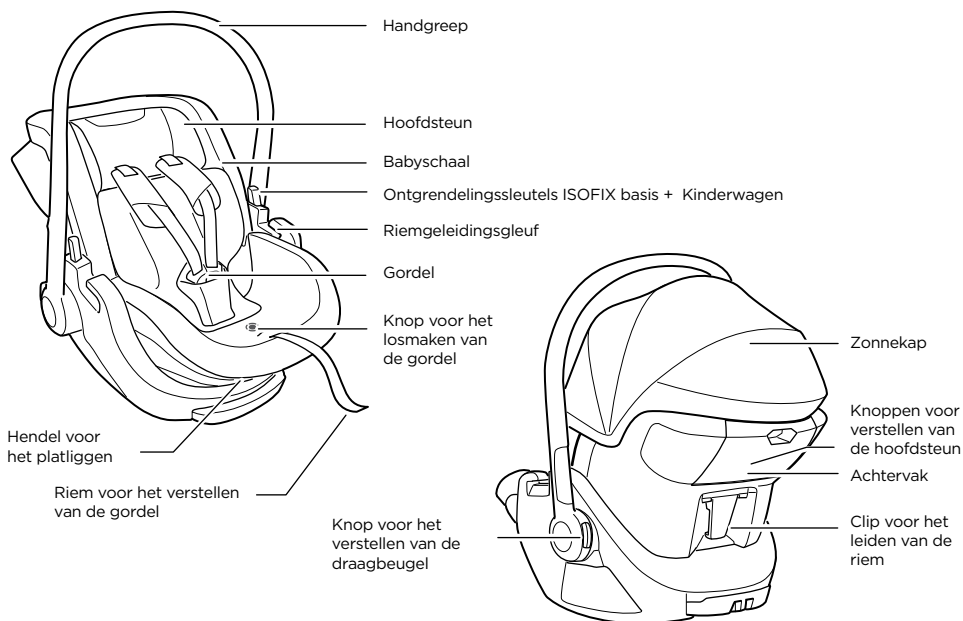

Visuele controle - ok

Visuele controle - fout

Hoorbare klik

Klik op deze knop om naar het hoofdmenu te gaan

Parabéns

Obrigado por escolher o Thule Maple! Pode ficar descansado na certeza de que envidámos os nossos melhores esforços, conhecimento e paixão na concepção do assento automóvel para criança mais seguro, fiável e fácil de utilizar que conseguimos imaginar.