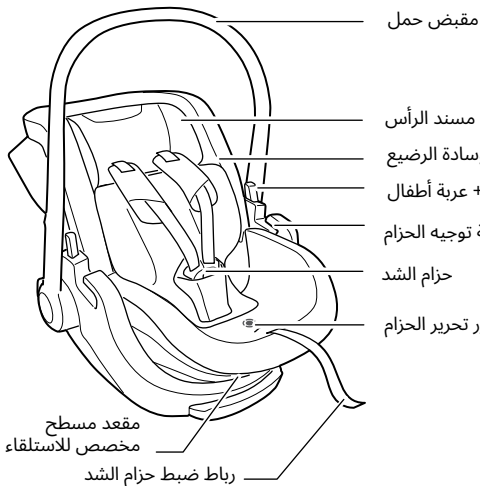

تهانينا

وشكرا لاختيارك Thule Maple! يمكنك أن تطمئن إلى أننا وضعنا كل جهودنا ومعرفتنا وشغفنا في تصميم مقعد السيارة الأكثر أمانا وموثوقية وسهولة في الاستخدام ، الذي يمكن أن تفكر فيه.

اللغة المرئية

الفحص البصري - جيد

تحذير يشير إلى موقف خطير قد يؤدي، عند عدم تجنبه، إلى الموت أو حدوث إصابة خطيرة.

الفحص البصري - خاطئ

ملاحظة تشير إلى معلومات إضافية مفيدة من أجل استخدام مثالي للمنتج خالٍ من المشاكل.

نقرة مسموعة

Click

انقر فوق هذا الزر للانتقال إلى القائمة الرئيسية