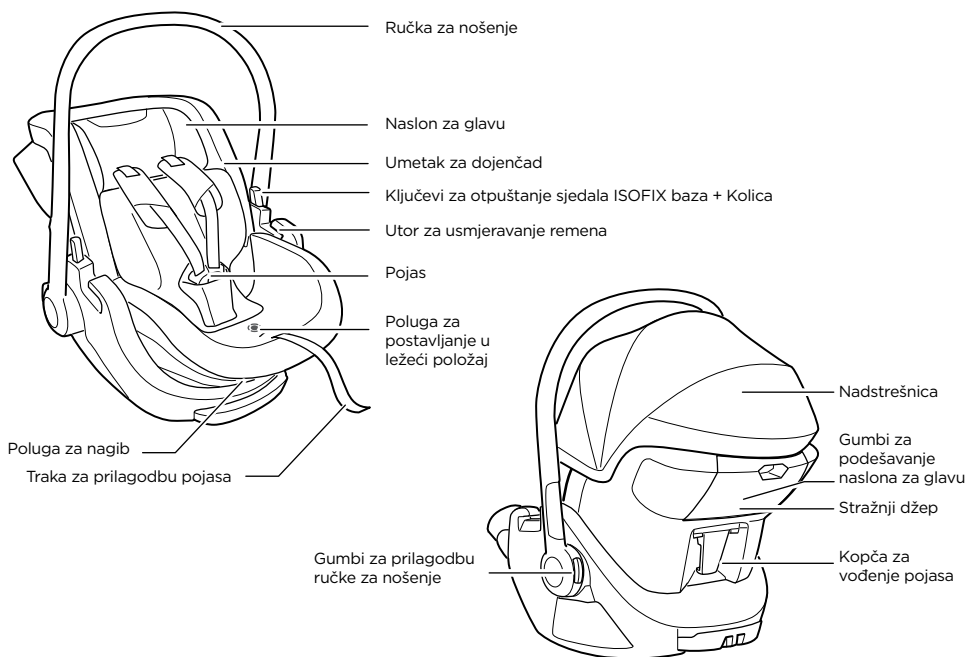

Čestitamo

Hvala vam što ste izabrali proizvod Thule Maple! Budite sigurni da smo se doista potrudili i uložili znanje i strast u dizajniranje najsigurnijih, najpouzdanijih i jednostavnih za korištenje dječjih autosjedalica.

Vizualan jezik

UPOZORENJE označava opasnu situaciju koja, ako se ne izbjegne, može uzrokovati smrt ili ozbiljnu povredu.

NAPOMENA naznačuje dodatne informacije korisne za neometanu i optimalnu upotrebu proizvoda.

Vizualna provjera - ok

Vizualna provjera - nije ok

Click Zvučni klik

Kliknite na ovaj gumb da biste otišli na glavni izbornik