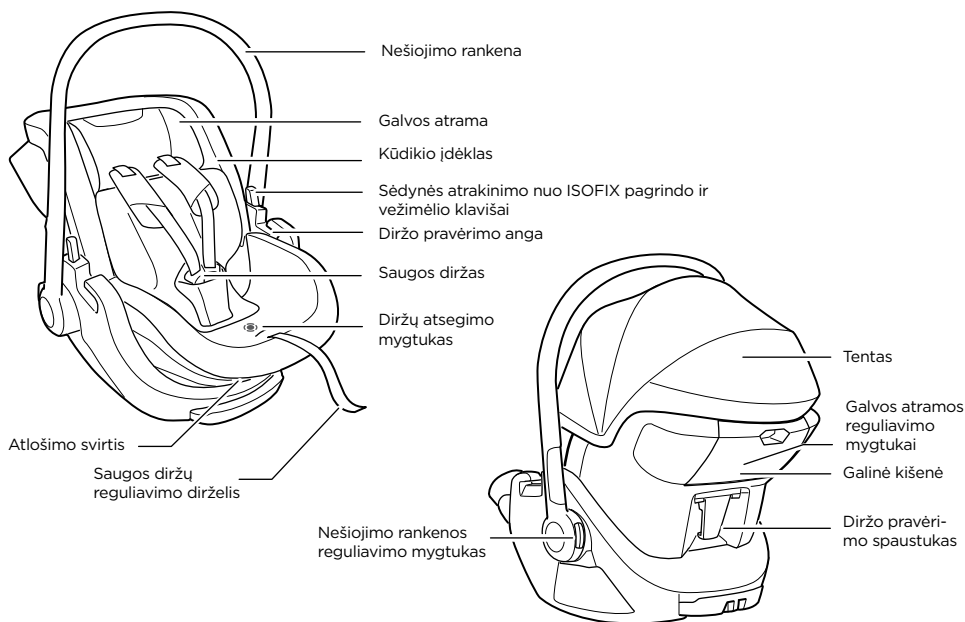

Vizualinė patikra - teisinga

Vizualinis patikrinimas - neteisingas

Click Spragtelėjimas

Spustelėkite šį mygtuką, kad pereitumėte į pagrindinį meniu

Вітаємо

І спасибі за вибір Thule Maple! Ви можете бути впевнені, що ми вклали всі наші зусилля, знання та пристрасть, щоб розробити найбільш безпечне, надійне та просте у використанні дитяче автокрісло, яке ми могли придумати.