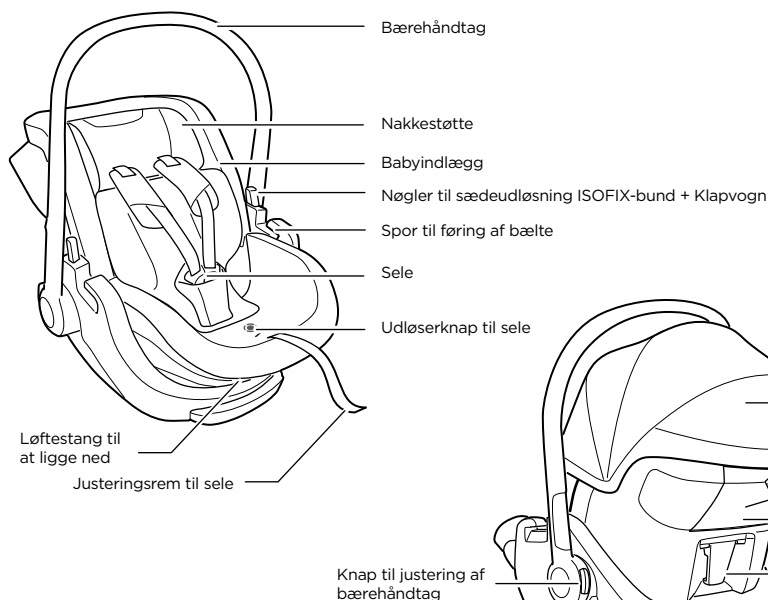

Visuelt tjek - ok

Visuelt tjek - forkert

Click Hørbart klik

Klik på denne knap for at gå til hovedmenuen

Gratulerer

Og takk for at du valgte Thule Maple. Du kan være trygg på at vi har lagt all vår erfaring, kunnskap og lidenskap i å utvikle den sikreste, mest pålitelige og mest brukervennlige bilbarnestolen vi kan tenke oss.