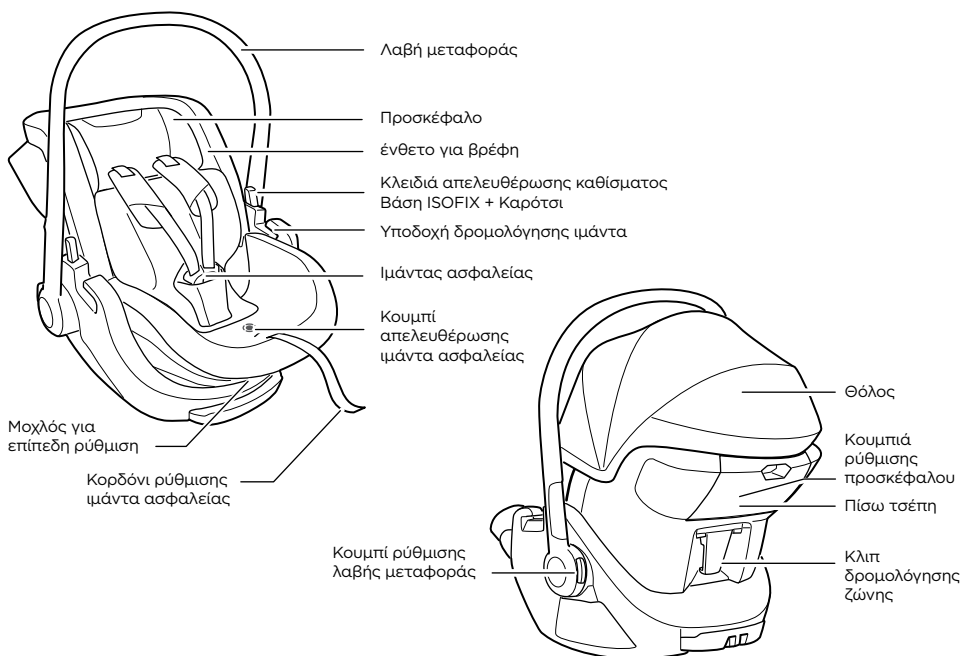

Οπτικός έλεγχος - εντάξει

Οπτικός έλεγχος - σφάλμα

Click

Ηχητικό κλικ

Κάντε κλικ σε αυτό το κουμπί για να μεταβείτε στο κύριο μενού

Tebrikler

Thule Maple ürününü tercih ettiğiniz için teşekkür ederiz! Tüm çabamızı, bilgimizi ve tutkumuzu, düşünebileceğimiz en güvenli, güvenilir ve kullanımı kolay bebek oto koltuğunu tasarlamak için ortaya koyduğumuzdan emin olabilirsiniz.