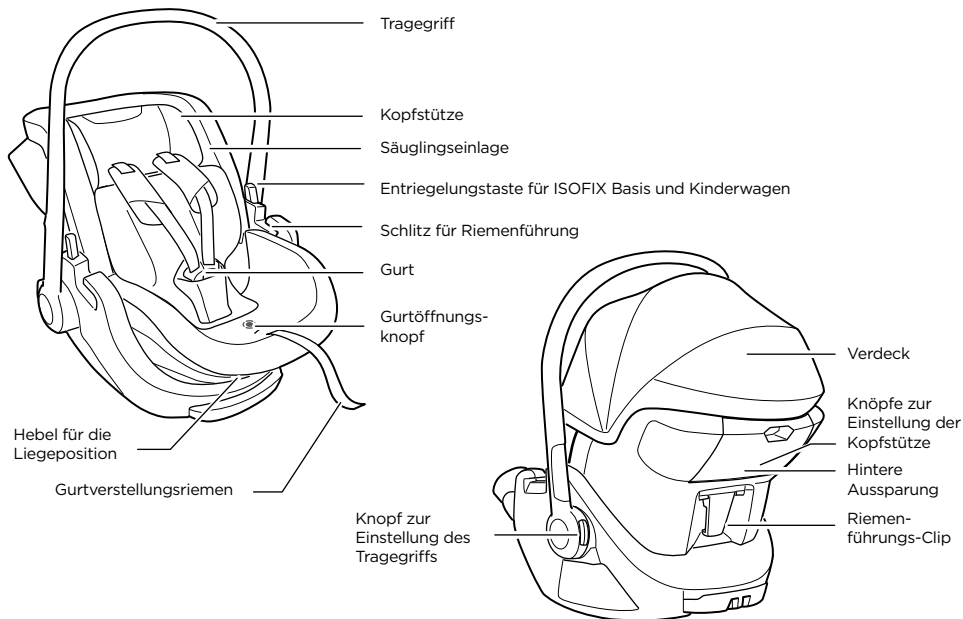

Herzlichen Glückwunsch!

Und vielen Dank, dass Du dich für den Thule Maple entschieden hast! Du kannst dich darauf verlassen, dass wir all unsere Anstrengungen, unser Wissen und unsere Leidenschaft eingesetzt haben, um den sichersten, zuverlässigsten und benutzerfreundlichsten Autokindersitz zu entwickeln, den man sich vorstellen kann.

Bildsprache

WARNUNG Eine mögliche Gefahrensituation, die, wenn sie nicht vermieden wird, zum Tod oder zu ernsthaften Verletzungen führen kann.

HINWEIS Eine zusätzliche Information, die für eine problemlose und optimale Verwendung des Produkts nützlich ist.

Sichtprüfung i. O.

Sichtprüfung nicht i. O.

Hörbares Klicken

Mit einem Klick auf diese Schaltfläche gelangst Du zum Hauptmenü