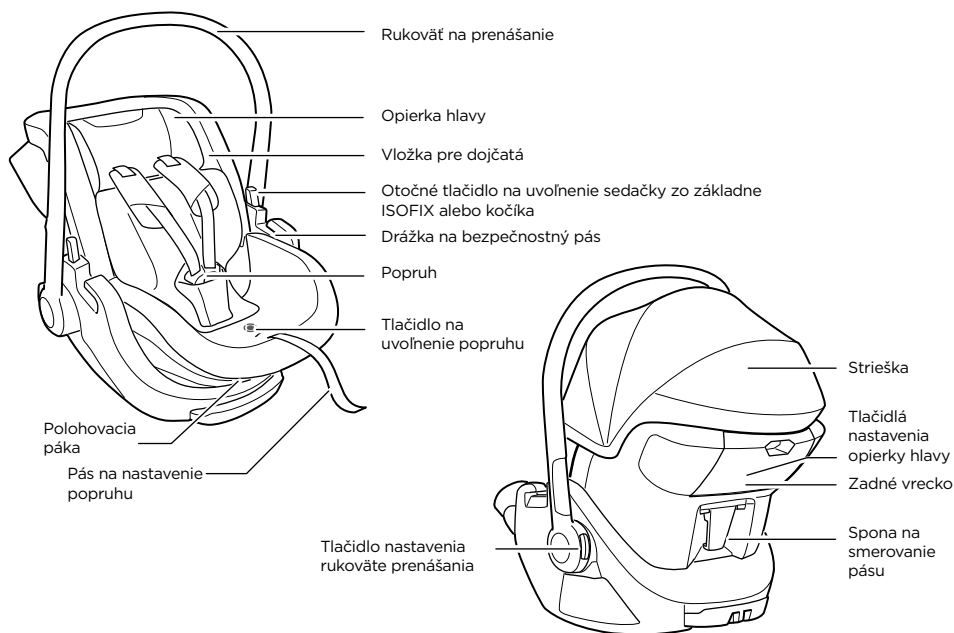

Vizuálna kontrola - dobrá

Vizuálna kontrola - zlá

Počuteľné kliknutie

Kliknutím na toto tlačidlo prejdete do hlavnej ponuky

Čestitamo

In hvala, ker ste izbrali Thule Maple! Lahko ste prepričani, da smo vložili ves svoj trud, znanje in strast v oblikovanje najbolj varnega, zanesljivega in enostavnega za uporabo otroškega avtomobilskega sedeža, ki bi si ga lahko zamislili.