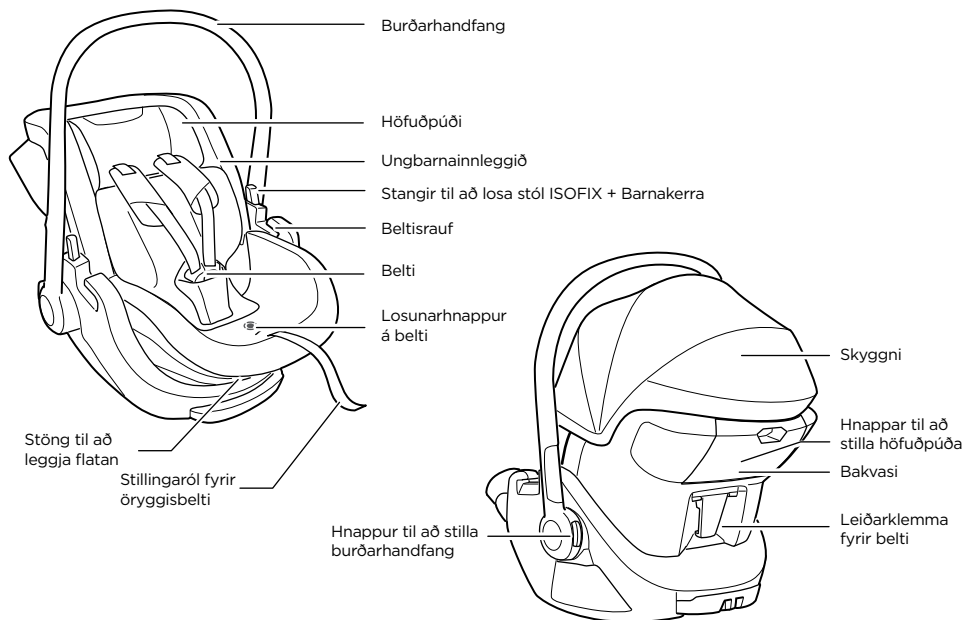

Sjónræn skoðun - í lagi

Sjónræn skoðun - ekki í lagi

Smellur heyrir

Smelltu á þennan hnapp til að fara í aðalvalmyndina

Õnnitleme

Ja aitäh valimast Thule Maple! Võite olla kindel, et oleme pannud kõik oma jõupingutused, teadmised ja kire, et kujundada kõige ohutum, usaldusväärsem ja hõlpsamini kasutatav laste turvaiste, mida võiksime mõelda.