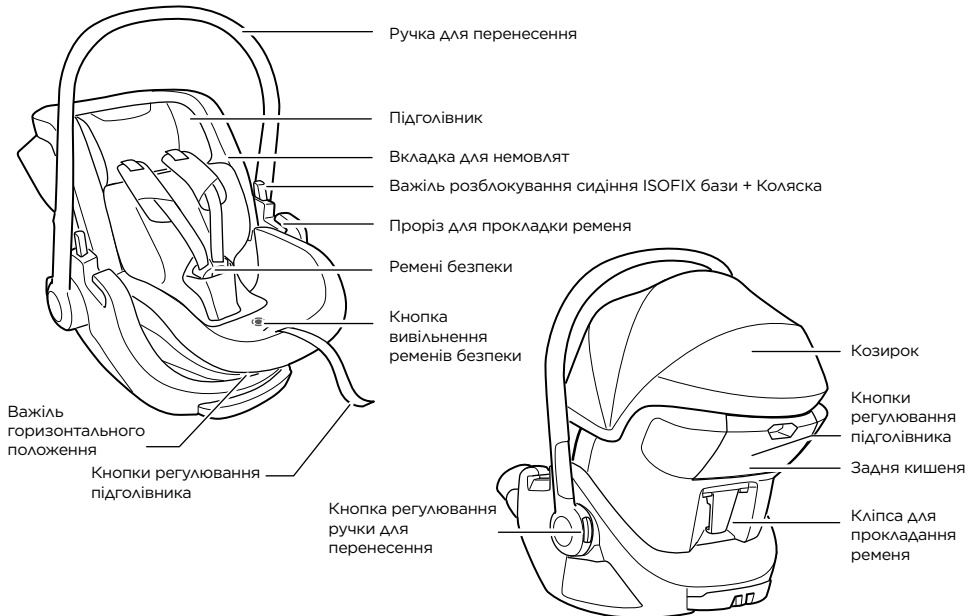

Вітаємо

І спасибі за вибір Thule Maple! Ви можете бути впевнені, що ми вклали всі наші зусилля, знання та пристрасть, щоб розробити найбільш безпечне, надійне та просте у використанні дитяче автокрісло, яке ми могли придумати.

Мова візуального спілкування

ПОПЕРЕДЖЕННЯ вказує на небезпечну ситуацію, яка, якщо її не уникнути, може призвести до смерті або серйозних травм.

ПРИМІТКА вказує на додаткову інформацію, корисну для безперерійного та оптимального використання виробу.

Візуальна перевірка - правильно

Візуальна перевірка - невірно

Чутне клацання

Натисніть на цю кнопку, щоб перейти в головне меню