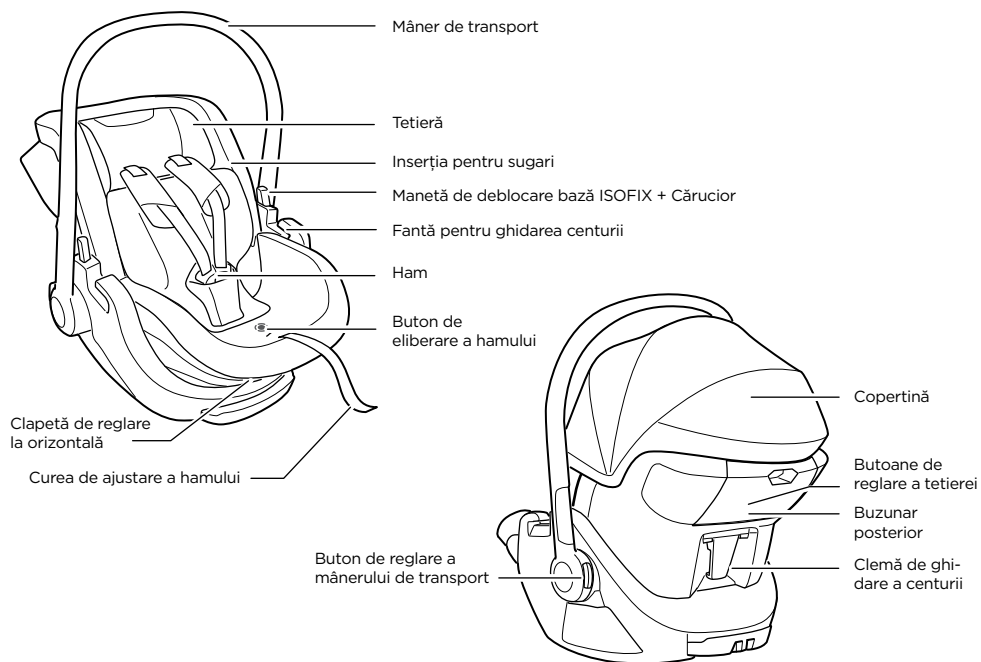

Inspecție vizuală - ok

Inspecție vizuală - incorectă

Sunet de clic audibil

Faceți clic pe acest buton pentru a accesa meniul principal

Gratulujeme

A ďakujeme, že ste sa rozhodli pre výrobok Thule Maple! Do navrhovania tej najbezpečnejšej a najspoľahlivejšej autosedačky pre novorodencov, ktorá sa jednoducho používa, sme vložili všetko naše úsilie, vedomosti a vašeň.