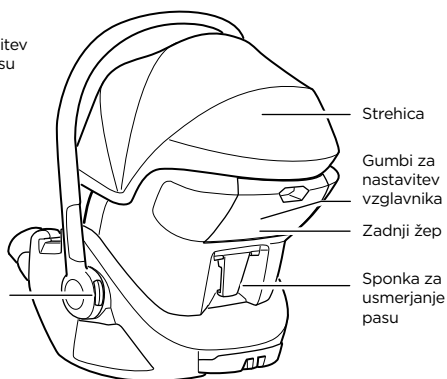

Vizualna kontrola - v redu

Vizualna kontrola - napačno

Click Slišen klik

Gumb za nastavitev ročice za nošenje

Kliknite ta gumb za glavni meni

Поздравления

И ви благодарим, че избрахте Thule Maple! Можете са сте сигурни, че сме вложили всички усилия, познания и страст в проектирането на най-безопасното, надеждно и лесно за употреба бебешко столче за кола, което можахме да измислим.