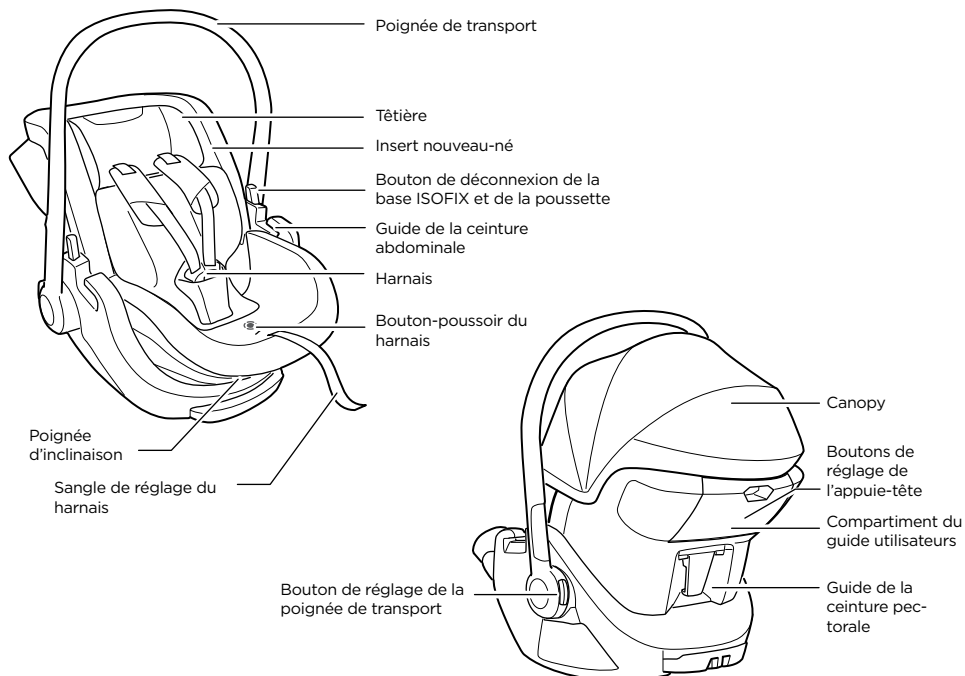

Contrôle visuel ok

Contrôle visuel mauvaise

Clic audible

Cliquez sur ce bouton pour accéder au menu principal

¡Enhorabuena!

¡Gracias por elegir Thule Maple! Tenga la seguridad de que hemos dedicado todos nuestros esfuerzos, conocimientos y pasión al diseño de la silla de automóvil para bebé más segura, fiable y fácil de usar imaginable.