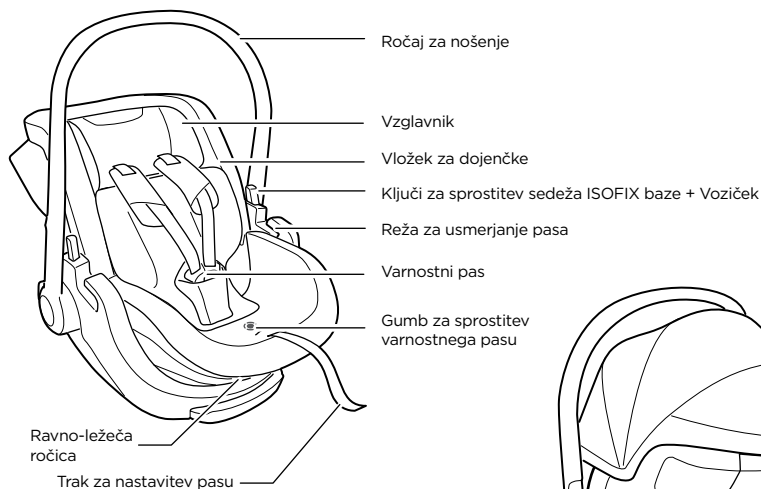

Oznake

OPOZORILO označuje nevarno situacijo, ki lahko povzroči smrt ali hude poškodbe, če se ji ne izognete.

OPOMBA označuje dodatne informacije, ki so koristne za nemoteno in optimalno uporabo izdelka.

Vizualna kontrola - v redu

Vizualna kontrola - napačno

Click Slišen klik

Gumb za nastavitev ročice za nošenje

Kliknite ta gumb za glavni meni

Поздравления

И ви благодарим, че избрахте Thule Maple! Можете са сте сигурни, че сме вложили всички усилия, познания и страст в проектирането на най-безопасното, надеждно и лесно за употреба бебешко столче за кола, което можахме да измислим.