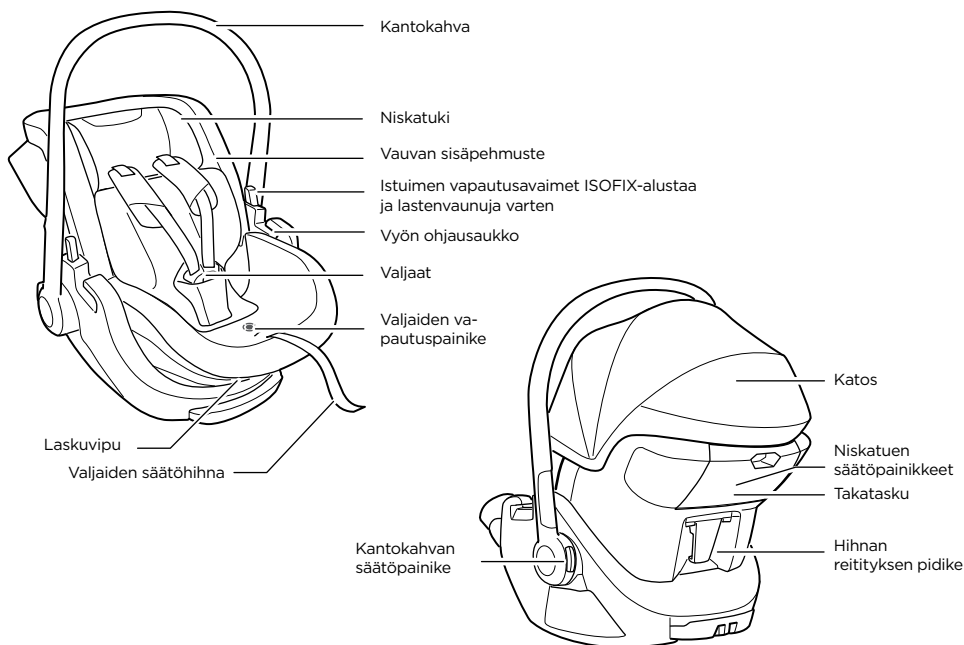

Onnittelut

Kiitos, että valitsit Thule Maplen! Olemme laittaneet kaiken osaamisemme peliin ja kehittäneet vaivoja säästämättä mahdollisimman turvallisen, luotettavan ja helppokäyttöisen vauvan turvaistuimen.

Visuaalinen kieli

VAROITUS viittaa vaaratilanteeseen, joka voi - jos sitä ei vältetä - johtaa kuolemaan tai vakavaan loukkautumiseen.

HUOMAUTUS viittaa lisätietoihin, joista on hyötyä tuotteen ongelmattoman ja optimaalisen käytön kannalta.

Silmämääräinen tarkistus - kunnossa

Silmämääräinen tarkistus - väärin

Click Kuultavissa oleva napsahdus

Siirry päävalikkoon napsauttamalla tätä painiketta