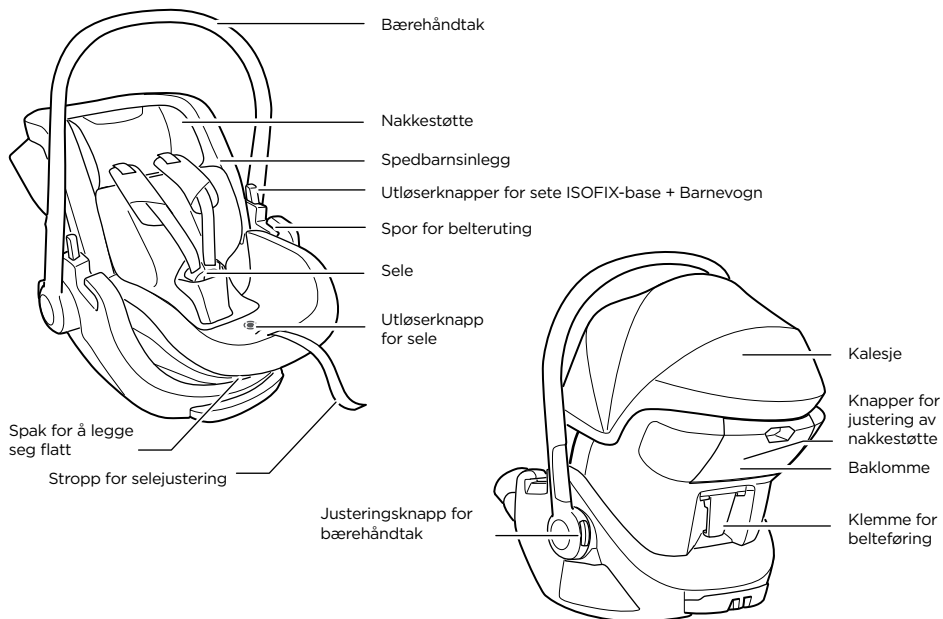

Visuell sjekk - ok

Visuell sjekk - ikke ok

Hørbart klikk

Klikk på denne knapp for at gå til hovedmenyen

Onnittelut

Kiitos, että valitsit Thule Maplen! Olemme laittaneet kaiken osaamisemme peliin ja kehittäneet vaivoja säästämättä mahdollisimman turvallisen, luotettavan ja helppokäyttöisen vauvan turvaistuimen.