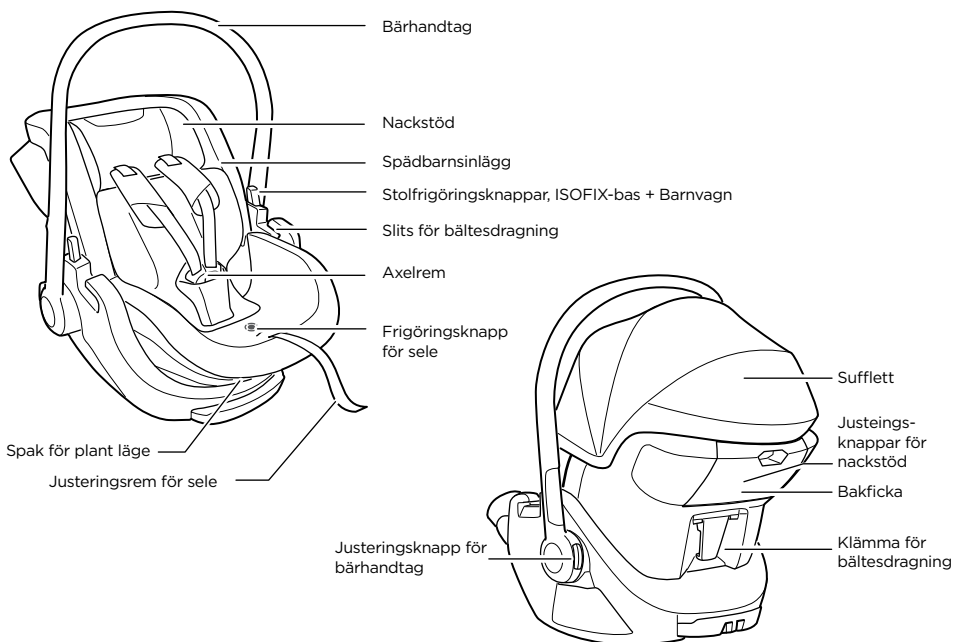

Visuell kontroll - ok

Visuell kontroll - felaktig

Hörbart klick

Klicka på den här knappen för att gå till huvudmenyn

Tillykke

Og tak fordi du valgte Thule Maple! Du kan være sikker på, at vi har lagt alle vores kræfter, viden og lidenskab i at designe den mest sikre, pålidelige og brugervenlige autostol, vi kunne tænke på.