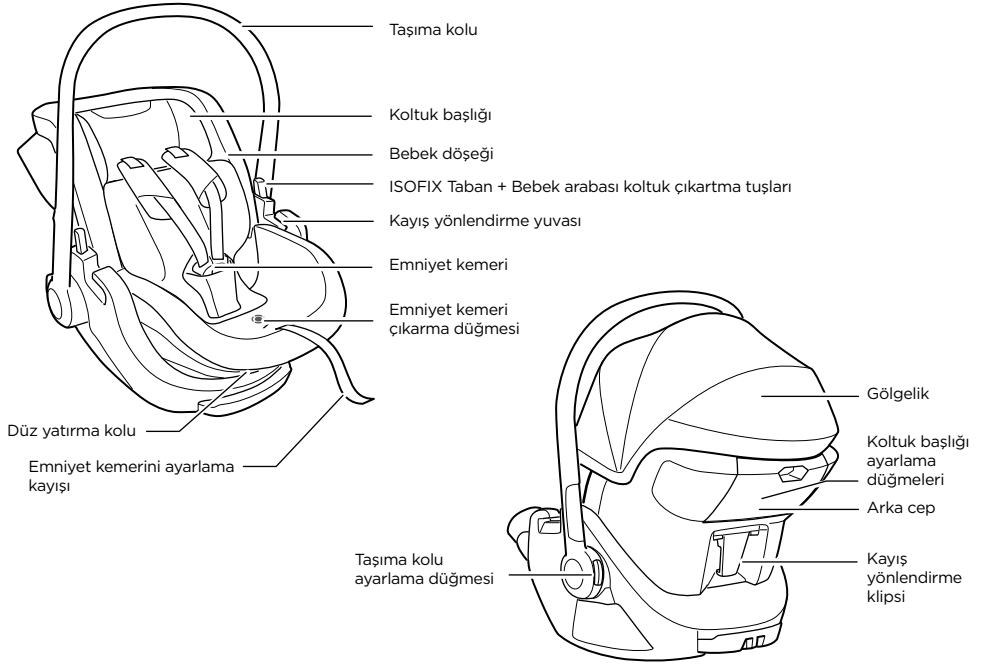

Tebrikler

Thule Maple ürününü tercih ettiğiniz için teşekkür ederiz! Tüm çabamızı, bilgimizi ve tutkumuzu, düşünebileceğimiz en güvenli, güvenilir ve kullanımı kolay bebek oto koltuğunu tasarlamak için ortaya koyduğumuzdan emin olabilirsiniz.

Görsel dil

UYARI, kaçınılmadığı takdirde ölüm veya ciddi yaralanmayla sonuçlanabilecek tehlikeli bir durumu belirtir.

NOT, ürünün sorunsuz ve en uygun kullanımı için yararlı olan ek bilgileri gösterir.

Görsel kontrol - doğru

Görsel kontrol - hatalı

Click Tıklama sesi

Ana menüye gitmek için bu düğmeye tıklayın