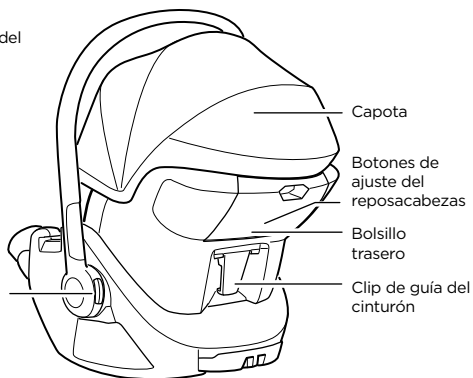

Comprobación visual - ok

Comprobación visual - incorrecta

Clic audible

Botón de ajuste del asa

Haga clic en este botón para ir al menú principal

Herzlichen Glückwunsch!

Und vielen Dank, dass Du dich für den Thule Maple entschieden hast! Du kannst dich darauf verlassen, dass wir all unsere Anstrengungen, unser Wissen und unsere Leidenschaft eingesetzt haben, um den sichersten, zuverlässigsten und benutzerfreundlichsten Autokindersitz zu entwickeln, den man sich vorstellen kann.