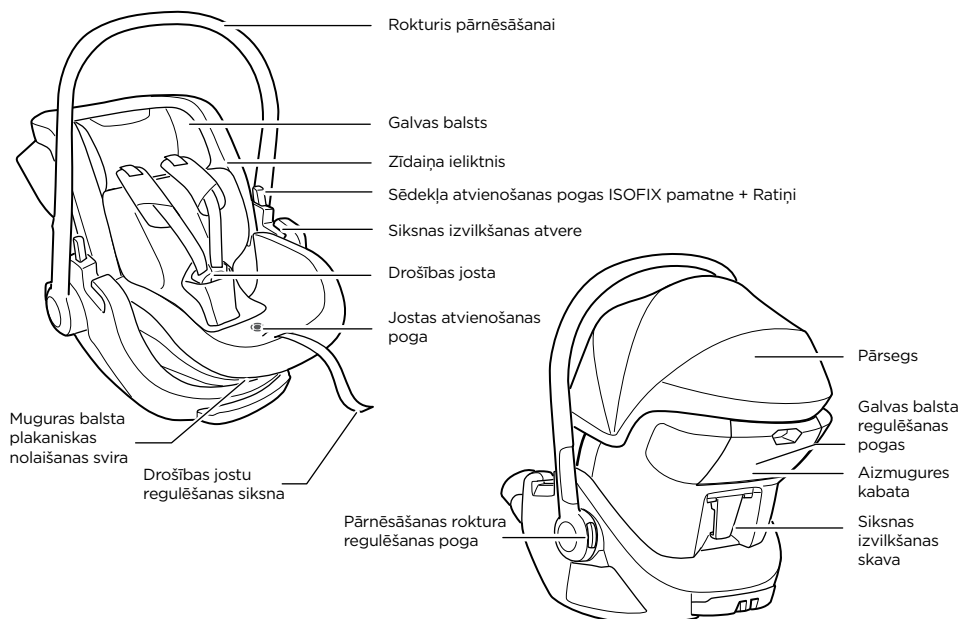

Vizuālā pārbaude - ok

Vizuālā pārbaude - nepareizi

Click Dzirdams klikšķis

Noklikšķiniet uz šīs poga, lai pārietu uz galveno izvēlni

Sveikiname

Ir ačiū, kad pasirinkote Thule Maple! Galite būti tikri, kad mes įdėjome visas pastangas, žinias ir aistrą, kad sukurtume saugiausią, patikimiausią ir lengviausiai naudojamą kūdikio automobilinę kėdutę, apie kurią galėtume pagalvoti.