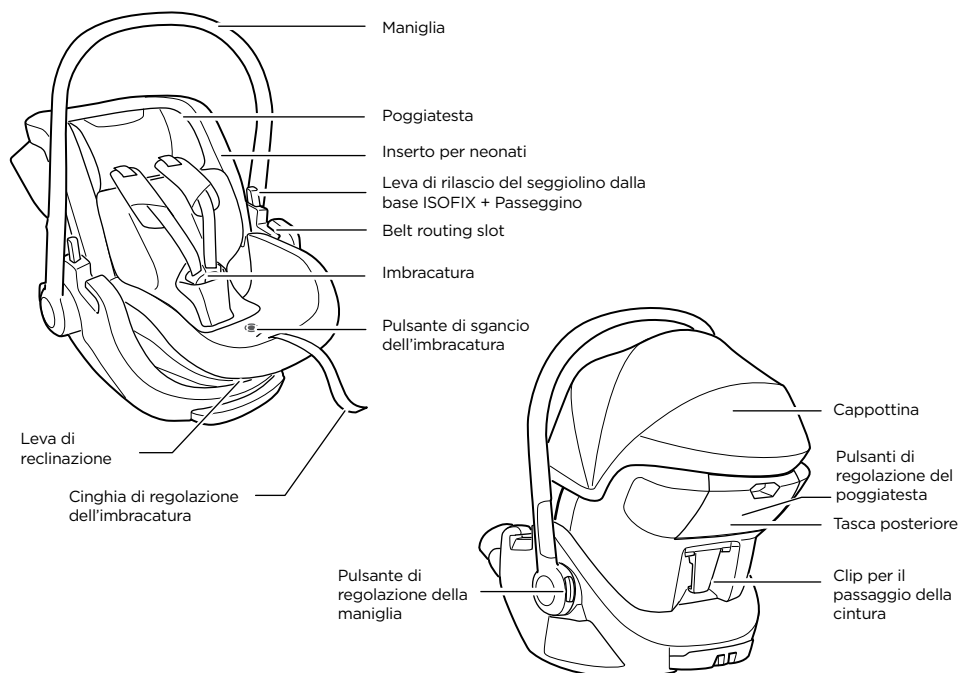

Controllo visivo - ok

Controllo visivo - sbagliato

click Clic percettibile

Fare clic su questo pulsante per andare al menu principale

Grattis

Och tack för att du valde Thule Maple! Du kan vara säker på att vi har lagt alla våra ansträngningar, kunskap och passion på att utforma den mest säkra, pålitliga och lättanvända bilbarnstol för spädbarn vi kan tänka oss.