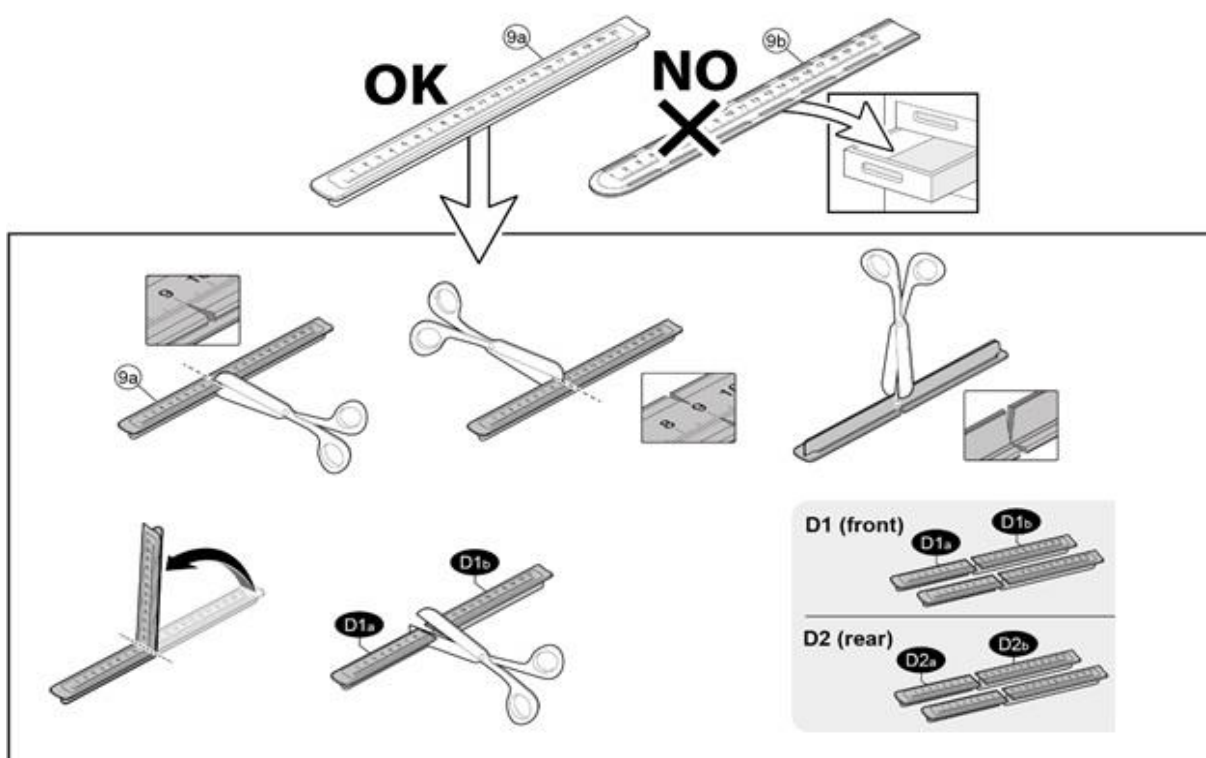

FIXING KIT DELTA

1

MANUFACTURER	MODEL CAR	DOORS	MODEL YEAR	D1	D2
BMW	X1 (F48)	5	15>19	9,3	8,5
BMW	X3 (F25)	5	10>17	8,1	8,1
CHEVROLET	Bolt	5	16>	8,7	8,6
FIAT	500 X	5	15>	6,2	5,5
FIAT	Brava	5	95>01	8,2	8,2
FIAT	Marea	4	96>03	7,9	7,9
FIAT	Panda II (169)	5	03>12	12,1	11,4
FORD	C-Max II	5	10>	11,3	8,9
FORD	Edge	5	16>	10,2	10,2
FORD	Flex	5	13>	8,1	8,1
GENESIS	G80 (HD)	4	17>	5,2	5,2
GENESIS	G90 (HI)	4	16>	6,4	7,1
HYUNDAI	Accent V (HC) Sedan	4	17>	13,2	12,8
HYUNDAI	Elantra GT (PD)	5	17>	5,3	5,0
HYUNDAI	Elantra V (UD)	5	11>15	7,3	6,3
HYUNDAI	Elantra VI (AD)	5	16>20	7,3	6,3
HYUNDAI	Genesis (HD)	4	15>16	5,2	5,2
HYUNDAI	Ioniq (AE)	4	16>	7,2	6,8
HYUNDAI	Sonata VI (YF)	4	10>14	5,2	5,2