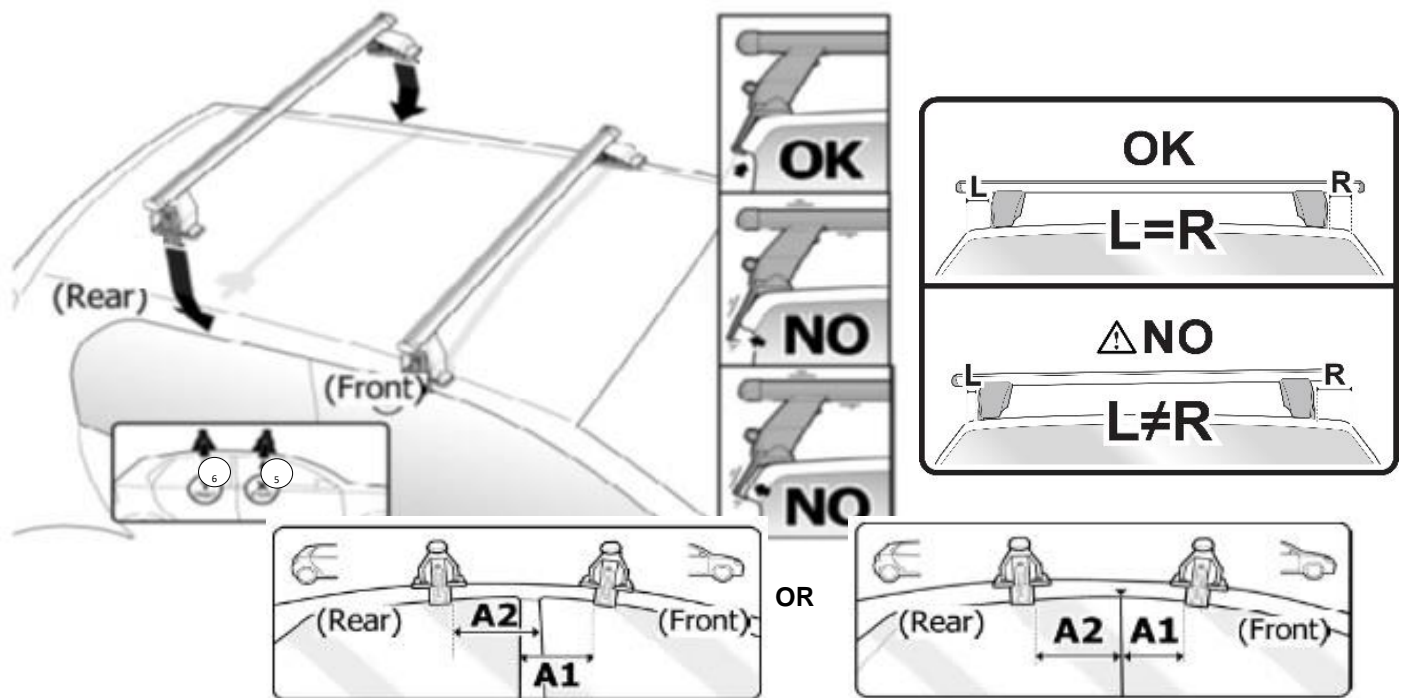

X = predisposizione originale /original arrangement

5

MANUAL DELTA

FIXING KIT OMEGA

2

MANUFACTURER	MODEL CAR	DOORS	MODEL YEAR	D1	D2
BMW	X1 (F48)	5	15>19	9,3	8,5
BMW	X3 (F25)	5	10>17	8,1	8,1
CHEVROLET	Bolt	5	16>	8,7	8,6
FIAT	500 X	5	15>	6,2	5,5
FIAT	Brava	5	95>01	8,2	8,2
FIAT	Marea	4	96>03	7,9	7,9
FIAT	Panda II (169)	5	03>12	12,1	11,4
FORD	C-Max II	5	10>	11,3	8,9
FORD	Edge	5	16>	10,2	10,2
FORD	Flex	5	13>	8,1	8,1
GENESIS	G80 (HD)	4	17>	5,2	5,2
GENESIS	G90 (HI)	4	16>	6,4	7,1
HYUNDAI	Accent V (HC) Sedan	4	17>	13,2	12,8
HYUNDAI	Elantra GT (PD)	5	17>	5,3	5,0
HYUNDAI	Elantra V (UD)	5	11>15	7,3	6,3
HYUNDAI	Elantra VI (AD)	5	16>20	7,3	6,3
HYUNDAI	Genesis (HD)	4	15>16	5,2	5,2
HYUNDAI	Ioniq (AE)	4	16>	7,2	6,8
HYUNDAI	Sonata VI (YF)	4	10>14	5,2	5,2
HYUNDAI	Sonata VII (LF)	4	15>19	6,5	5,3
JAGUAR	E-Pace (X540)	5	17>	8,2	9,8
KIA	Sorento (UM)	5	19>	9,4	8,5
KIA	Venga (No tetto in vetro / No glass sunroof)	5	14>	7,7	5,3
LEXUS	ES (XZ10)	4	18>	8,5	7,0
LEXUS	RX (AL20)	5	15>	8,4	8,4
LINCOLN	Mk-T	5	10>	11,2	10,4
MAZDA	Cx-3	5	15>	13,7	12,4
MAZDA	Cx-5 (KF)	5	17>	8,9	8,1
MERCEDES	X (470)	4	18>	12,5	12,5
NISSAN	Navara / NP300 / Frontier (D23)	4	14>	9,9	9,9
PORSCHE	Cayenne (92A)	5	11>17	13,0	10,4
PORSCHE	Macan (95B)	5	13>	9,8	10,9
RENAULT	Alaskan	4	16>	9,9	9,9
SSANGYONG	Actyon	5	05>10	10,5	10,0
SUZUKI	Vitara / Escudo (LY)	5	15>	8,8	5,2
VOLKSWAGEN	Golf V (1K) Plus	5	03>08	13,1	11,5
VOLKSWAGEN	Touareg II (7P)	5	10>13	2,5	0,8