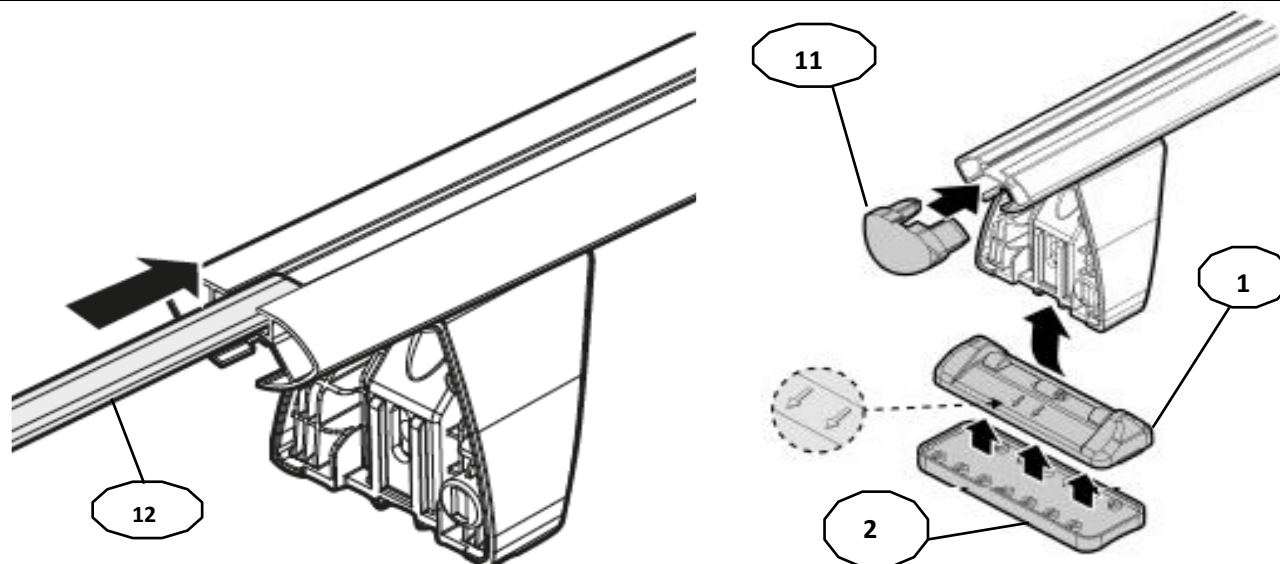

HYUNDAI	Sonata VII (LF)	4	15>19	6,5	5,3
JAGUAR	E-Pace (X540)	5	17>	8,2	9,8
KIA	Sorento (UM)	5	19>	9,4	8,5
KIA	Venga (No tetto in vetro / No glass sunroof)	5	14>	7,7	5,3
LEXUS	ES (XZ10)	4	18>	8,5	7,0
LEXUS	RX (AL20)	5	15>	8,4	8,4
LINCOLN	Mk-T	5	10>	11,2	10,4
MAZDA	Cx-3	5	15>	13,7	12,4
MAZDA	Cx-5 (KF)	5	17>	8,9	8,1
MERCEDES	X (470)	4	18>	12,5	12,5
NISSAN	Navara / NP300 / Frontier (D23)	4	14>	9,9	9,9
PORSCHE	Cayenne (92A)	5	11>17	13,0	10,4
PORSCHE	Macan (95B)	5	13>	9,8	10,9
RENAULT	Alaskan	4	16>	9,9	9,9
SSANGYONG	Actyon	5	05>10	10,5	10,0
SUZUKI	Vitara / Escudo (LY)	5	15>	8,8	5,2
VOLKSWAGEN	Golf V (1K) Plus	5	03>08	13,1	11,5
VOLKSWAGEN	Touareg II (7P)	5	10>13	2,5	0,8

2

3

x4-