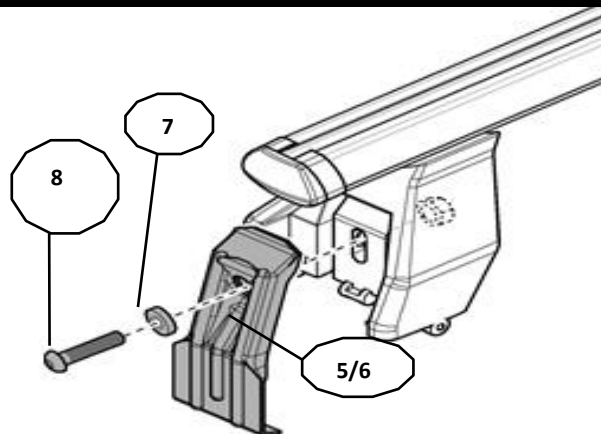

Front 5	Rear 6
14 2X	14 2X