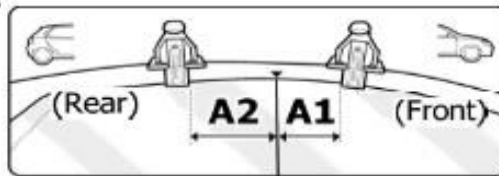

2

3

x4-

Front 5	Rear 6
14 2X	14 2X

OR

MANUFACTURER	MODEL CAR	DOORS	MODEL YEAR	A1	A2	A1	A2
				cm	cm	in	in
BMW	X1 (F48)	5	15>19	25	47	9,8	18,5
BMW	X3 (F25)	5	10>17	30	43	11,8	16,9
CHEVROLET	Bolt	5	16>	22	42	8,7	16,5
FIAT	500 X	5	15>	38	38	15,0	15,0
FIAT	Brava	5	95>01	X	X	X	X
FIAT	Marea	4	96>03	X	X	X	X
FIAT	Panda II (169)	5	03>12	20	50	7,9	19,7
FORD	C-Max II	5	10>	25	47	9,8	18,5
FORD	Edge	5	16>	25	40	9,8	15,7
FORD	Flex	5	13>	7	57	2,8	22,4
GENESIS	G80 (HD)	4	17>	18	46	7,1	18,1
GENESIS	G90 (HI)	4	16>	17	47	6,7	18,5
HYUNDAI	Accent V (HC) Sedan	4	17>	28	35	11,0	13,8
HYUNDAI	Elantra GT (PD)	5	17>	18	46	7,1	18,1
HYUNDAI	Elantra V (UD)	5	11>15	28	33	11,0	13,0
HYUNDAI	Elantra VI (AD)	5	16>20	28	33	11,0	13,0
HYUNDAI	Genesis (HD)	4	15>16	18	46	7,1	18,1
HYUNDAI	Ioniq (AE)	4	16>	28	42	11,0	16,5
HYUNDAI	Sonata VI (YF)	4	10>14	27	37	10,6	14,6
HYUNDAI	Sonata VII (LF)	4	15>19	27	31	10,6	12,2
JAGUAR	E-Pace (X540)	5	17>	15	41	5,9	16,1
KIA	Sorento (UM)	5	19>	13	56	5,1	22,0
KIA	Venga (No tetto in vetro / No glass sunroof)	5	14>	29	45	11,4	17,7