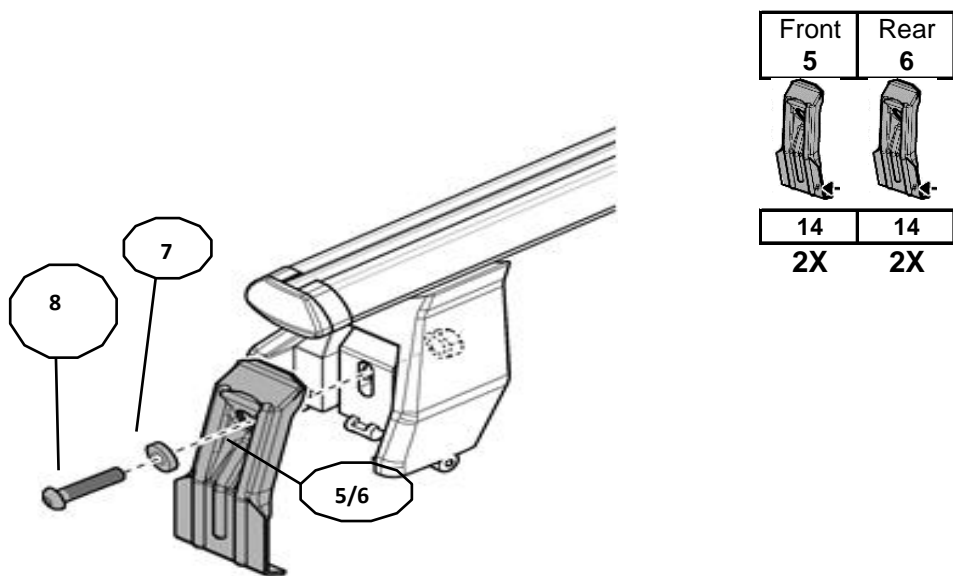

X = predisposizione originale /original arrangement

5

MANUAL DELTA

FIXING KIT OMEGA

2

MANUFACTURER	MODEL CAR	DOORS	MODEL YEAR	D1	D2
BMW	X1 (F48)	5	15>19	9,3	8,5
BMW	X3 (F25)	5	10>17	8,1	8,1
CHEVROLET	Bolt	5	16>	8,7	8,6
FIAT	500 X	5	15>	6,2	5,5
FIAT	Brava	5	95>01	8,2	8,2
FIAT	Marea	4	96>03	7,9	7,9
FIAT	Panda II (169)	5	03>12	12,1	11,4
FORD	C-Max II	5	10>	11,3	8,9
FORD	Edge	5	16>	10,2	10,2
FORD	Flex	5	13>	8,1	8,1
GENESIS	G80 (HD)	4	17>	5,2	5,2
GENESIS	G90 (HI)	4	16>	6,4	7,1
HYUNDAI	Accent V (HC) Sedan	4	17>	13,2	12,8
HYUNDAI	Elantra GT (PD)	5	17>	5,3	5,0
HYUNDAI	Elantra V (UD)	5	11>15	7,3	6,3
HYUNDAI	Elantra VI (AD)	5	16>20	7,3	6,3
HYUNDAI	Genesis (HD)	4	15>16	5,2	5,2
HYUNDAI	Ioniq (AE)	4	16>	7,2	6,8
HYUNDAI	Sonata VI (YF)	4	10>14	5,2	5,2
HYUNDAI	Sonata VII (LF)	4	15>19	6,5	5,3
JAGUAR	E-Pace (X540)	5	17>	8,2	9,8
KIA	Sorento (UM)	5	19>	9,4	8,5
KIA	Venga (No tetto in vetro / No glass sunroof)	5	14>	7,7	5,3
LEXUS	ES (XZ10)	4	18>	8,5	7,0
LEXUS	RX (AL20)	5	15>	8,4	8,4
LINCOLN	Mk-T	5	10>	11,2	10,4
MAZDA	Cx-3	5	15>	13,7	12,4
MAZDA	Cx-5 (KF)	5	17>	8,9	8,1
MERCEDES	X (470)	4	18>	12,5	12,5
NISSAN	Navara / NP300 / Frontier (D23)	4	14>	9,9	9,9
PORSCHE	Cayenne (92A)	5	11>17	13,0	10,4
PORSCHE	Macan (95B)	5	13>	9,8	10,9
RENAULT	Alaskan	4	16>	9,9	9,9
SSANGYONG	Actyon	5	05>10	10,5	10,0
SUZUKI	Vitara / Escudo (LY)	5	15>	8,8	5,2
VOLKSWAGEN	Golf V (1K) Plus	5	03>08	13,1	11,5
VOLKSWAGEN	Touareg II (7P)	5	10>13	2,5	0,8