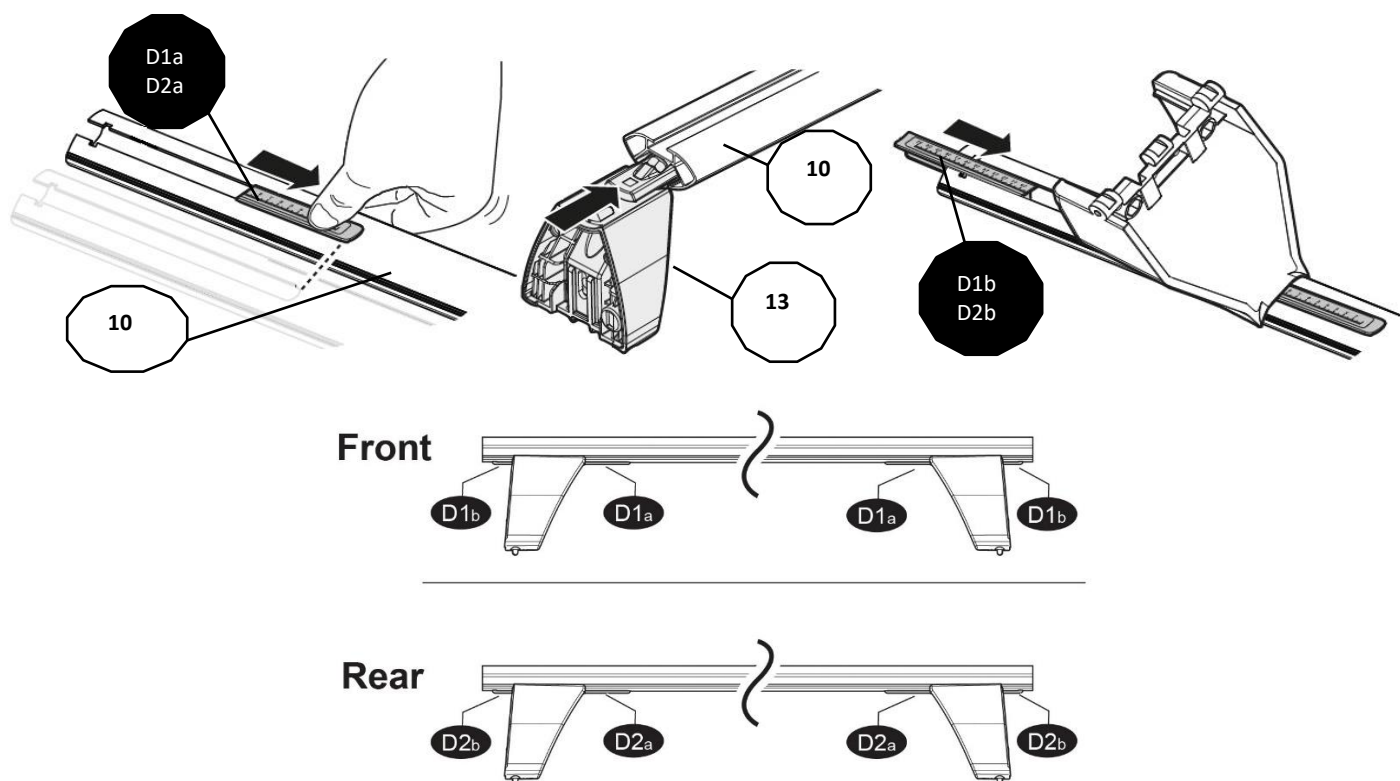

HYUNDAI	Sonata VII (LF)	4	15>19	6,5	5,3
JAGUAR	E-Pace (X540)	5	17>	8,2	9,8
KIA	Sorento (UM)	5	19>	9,4	8,5
KIA	Venga (No tetto in vetro / No glass sunroof)	5	14>	7,7	5,3
LEXUS	ES (XZ10)	4	18>	8,5	7,0
LEXUS	RX (AL20)	5	15>	8,4	8,4
LINCOLN	Mk-T	5	10>	11,2	10,4
MAZDA	Cx-3	5	15>	13,7	12,4
MAZDA	Cx-5 (KF)	5	17>	8,9	8,1
MERCEDES	X (470)	4	18>	12,5	12,5
NISSAN	Navara / NP300 / Frontier (D23)	4	14>	9,9	9,9
PORSCHE	Cayenne (92A)	5	11>17	13,0	10,4
PORSCHE	Macan (95B)	5	13>	9,8	10,9
RENAULT	Alaskan	4	16>	9,9	9,9
SSANGYONG	Actyon	5	05>10	10,5	10,0
SUZUKI	Vitara / Escudo (LY)	5	15>	8,8	5,2
VOLKSWAGEN	Golf V (1K) Plus	5	03>08	13,1	11,5
VOLKSWAGEN	Touareg II (7P)	5	10>13	2,5	0,8

2