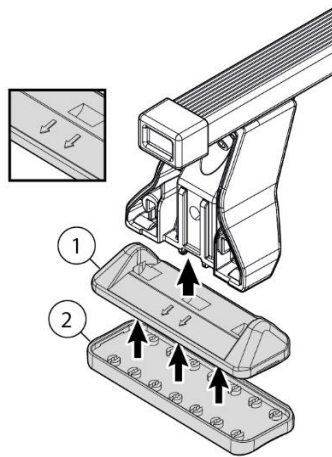

X = predisposizione originale /original arrangement

5

MANUAL DELTA

FIXING KIT OMEGA

2

MANUFACTURER	MODEL CAR	DOORS	MODEL YEAR	D1	D2
BMW	X1 (F48)	5	15>19	9,3	8,5
BMW	X3 (F25)	5	10>17	8,1	8,1
CHEVROLET	Bolt	5	16>	8,7	8,6
FIAT	500 X	5	15>	6,2	5,5
FIAT	Brava	5	95>01	8,2	8,2
FIAT	Marea	4	96>03	7,9	7,9
FIAT	Panda II (169)	5	03>12	12,1	11,4
FORD	C-Max II	5	10>	11,3	8,9
FORD	Edge	5	16>	10,2	10,2
FORD	Flex	5	13>	8,1	8,1
GENESIS	G80 (HD)	4	17>	5,2	5,2
GENESIS	G90 (HI)	4	16>	6,4	7,1
HYUNDAI	Accent V (HC) Sedan	4	17>	13,2	12,8
HYUNDAI	Elantra GT (PD)	5	17>	5,3	5,0
HYUNDAI	Elantra V (UD)	5	11>15	7,3	6,3
HYUNDAI	Elantra VI (AD)	5	16>20	7,3	6,3
HYUNDAI	Genesis (HD)	4	15>16	5,2	5,2
HYUNDAI	Ioniq (AE)	4	16>	7,2	6,8
HYUNDAI	Sonata VI (YF)	4	10>14	5,2	5,2
HYUNDAI	Sonata VII (LF)	4	15>19	6,5	5,3
JAGUAR	E-Pace (X540)	5	17>	8,2	9,8
KIA	Sorento (UM)	5	19>	9,4	8,5
KIA	Venga (No tetto in vetro / No glass sunroof)	5	14>	7,7	5,3
LEXUS	ES (XZ10)	4	18>	8,5	7,0
LEXUS	RX (AL20)	5	15>	8,4	8,4
LINCOLN	Mk-T	5	10>	11,2	10,4
MAZDA	Cx-3	5	15>	13,7	12,4
MAZDA	Cx-5 (KF)	5	17>	8,9	8,1
MERCEDES	X (470)	4	18>	12,5	12,5
NISSAN	Navara / NP300 / Frontier (D23)	4	14>	9,9	9,9
PORSCHE	Cayenne (92A)	5	11>17	13,0	10,4
PORSCHE	Macan (95B)	5	13>	9,8	10,9
RENAULT	Alaskan	4	16>	9,9	9,9
SSANGYONG	Actyon	5	05>10	10,5	10,0
SUZUKI	Vitara / Escudo (LY)	5	15>	8,8	5,2
VOLKSWAGEN	Golf V (1K) Plus	5	03>08	13,1	11,5
VOLKSWAGEN	Touareg II (7P)	5	10>13	2,5	0,8