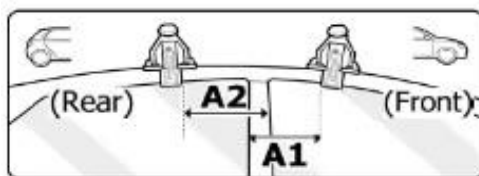

2

3

x4-

Front 5	Rear 6
14 2X	14 2X

OR

MANUFACTURER	MODEL CAR	DOORS	MODEL YEAR	A1	A2	A1	A2
				cm	cm	in	in
BMW	X1 (F48)	5	15>19	25	47	9,8	18,5
BMW	X3 (F25)	5	10>17	30	43	11,8	16,9
CHEVROLET	Bolt	5	16>	22	42	8,7	16,5
FIAT	500 X	5	15>	38	38	15,0	15,0
FIAT	Brava	5	95>01	X	X	X	X
FIAT	Marea	4	96>03	X	X	X	X
FIAT	Panda II (169)	5	03>12	20	50	7,9	19,7
FORD	C-Max II	5	10>	25	47	9,8	18,5
FORD	Edge	5	16>	25	40	9,8	15,7
FORD	Flex	5	13>	7	57	2,8	22,4
GENESIS	G80 (HD)	4	17>	18	46	7,1	18,1
GENESIS	G90 (HI)	4	16>	17	47	6,7	18,5
HYUNDAI	Accent V (HC) Sedan	4	17>	28	35	11,0	13,8
HYUNDAI	Elantra GT (PD)	5	17>	18	46	7,1	18,1
HYUNDAI	Elantra V (UD)	5	11>15	28	33	11,0	13,0
HYUNDAI	Elantra VI (AD)	5	16>20	28	33	11,0	13,0
HYUNDAI	Genesis (HD)	4	15>16	18	46	7,1	18,1
HYUNDAI	Ioniq (AE)	4	16>	28	42	11,0	16,5
HYUNDAI	Sonata VI (YF)	4	10>14	27	37	10,6	14,6
HYUNDAI	Sonata VII (LF)	4	15>19	27	31	10,6	12,2
JAGUAR	E-Pace (X540)	5	17>	15	41	5,9	16,1
KIA	Sorento (UM)	5	19>	13	56	5,1	22,0
KIA	Venga (No tetto in vetro / No glass sunroof)	5	14>	29	45	11,4	17,7