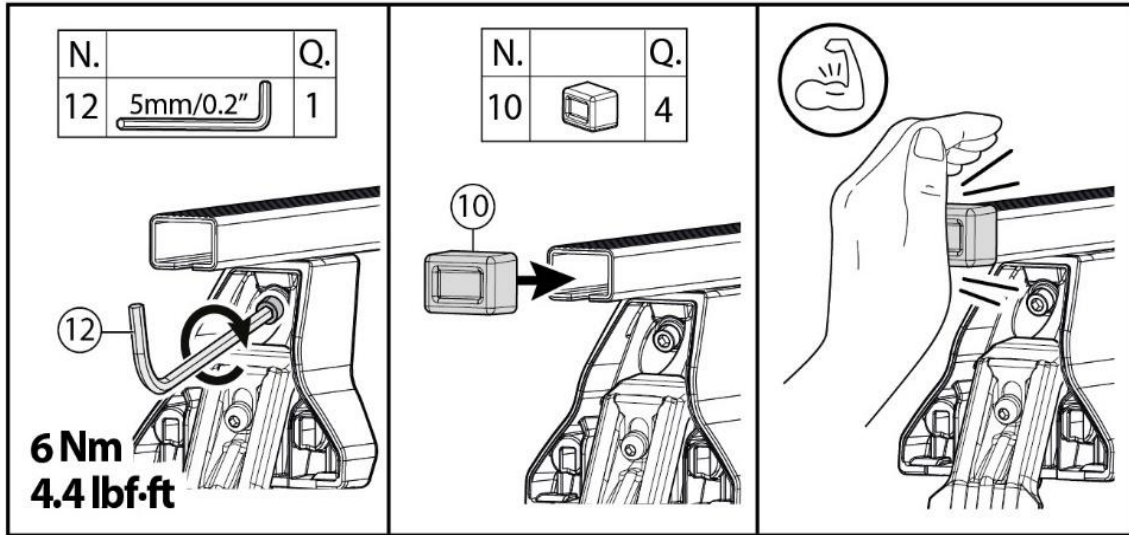

X = predisposizione originale /original arrangement

5

MANUAL DELTA

FIXING KIT OMEGA

2

MANUFACTURER	MODEL CAR	DOORS	MODEL YEAR	D1	D2
BMW	X1 (F48)	5	15>19	9,3	8,5
BMW	X3 (F25)	5	10>17	8,1	8,1
CHEVROLET	Bolt	5	16>	8,7	8,6
FIAT	500 X	5	15>	6,2	5,5
FIAT	Brava	5	95>01	8,2	8,2
FIAT	Marea	4	96>03	7,9	7,9
FIAT	Panda II (169)	5	03>12	12,1	11,4
FORD	C-Max II	5	10>	11,3	8,9
FORD	Edge	5	16>	10,2	10,2
FORD	Flex	5	13>	8,1	8,1
GENESIS	G80 (HD)	4	17>	5,2	5,2
GENESIS	G90 (HI)	4	16>	6,4	7,1
HYUNDAI	Accent V (HC) Sedan	4	17>	13,2	12,8
HYUNDAI	Elantra GT (PD)	5	17>	5,3	5,0
HYUNDAI	Elantra V (UD)	5	11>15	7,3	6,3
HYUNDAI	Elantra VI (AD)	5	16>20	7,3	6,3
HYUNDAI	Genesis (HD)	4	15>16	5,2	5,2
HYUNDAI	Ioniq (AE)	4	16>	7,2	6,8
HYUNDAI	Sonata VI (YF)	4	10>14	5,2	5,2
HYUNDAI	Sonata VII (LF)	4	15>19	6,5	5,3
JAGUAR	E-Pace (X540)	5	17>	8,2	9,8
KIA	Sorento (UM)	5	19>	9,4	8,5
KIA	Venga (No tetto in vetro / No glass sunroof)	5	14>	7,7	5,3
LEXUS	ES (XZ10)	4	18>	8,5	7,0
LEXUS	RX (AL20)	5	15>	8,4	8,4
LINCOLN	Mk-T	5	10>	11,2	10,4
MAZDA	Cx-3	5	15>	13,7	12,4
MAZDA	Cx-5 (KF)	5	17>	8,9	8,1
MERCEDES	X (470)	4	18>	12,5	12,5
NISSAN	Navara / NP300 / Frontier (D23)	4	14>	9,9	9,9
PORSCHE	Cayenne (92A)	5	11>17	13,0	10,4
PORSCHE	Macan (95B)	5	13>	9,8	10,9
RENAULT	Alaskan	4	16>	9,9	9,9
SSANGYONG	Actyon	5	05>10	10,5	10,0
SUZUKI	Vitara / Escudo (LY)	5	15>	8,8	5,2
VOLKSWAGEN	Golf V (1K) Plus	5	03>08	13,1	11,5
VOLKSWAGEN	Touareg II (7P)	5	10>13	2,5	0,8