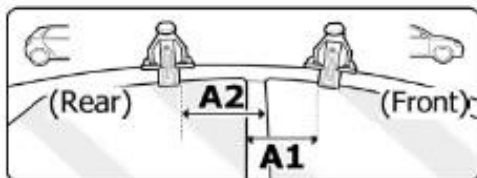

2

3

x4

OR

MANUFACTURER	MODEL CAR	DOORS	MODEL YEAR	A1	A2	A1	A2
				cm	cm	in	in
AUDI	A3 (8VA) Sportback	5	13>	25	41	9,8	16,1
BMW	X1 (E84)	5	09>12	25	47	9,8	18,5
BMW	X1 (E84)	5	12>15	25	47	9,8	18,5
BMW	X3 (E83)	5	04>10	20	45	7,9	17,7
CHEVROLET	Volt	4	10>15	43	26	16,9	10,2
CITROEN	C5 (Mk1)	4	00>07	22	45	8,7	17,7
CITROEN	C-Zero	5	10>	26	40	10,2	15,7
FIAT	Bravo	5	07>14	31	47	12,2	18,5
FORD	Focus III Station Wagon	5	11>18	23	48	9,1	18,9
HYUNDAI	Maxcruz / Santa Fe (DM/NC)	5	12>18	26	37	10,2	14,6
JEEP	Cherokee (KL)	5	14>	17	52	6,7	20,5
KIA	Carens (RP)	5	13>19	27	47	10,6	18,5
KIA	Ev6	5	21>	13	53	5,1	20,9
KIA	Sportage (SL)	5	10>13	10	60	3,9	23,6
MAZDA	Cx-5 (KE)	5	12>15	24	44	9,4	17,3
MINI	One / Cooper	5	14>18	30	25	11,8	9,8
MITSUBISHI	I-Miev	5	10>	27	35	10,6	13,8
NISSAN	Leaf (ZE0)	5	10>16	25	40	9,8	15,7
NISSAN	Leaf (ZE1)	5	18>	32	38	12,6	15,0
NISSAN	Pulsar	5	14>	5	63	2,0	24,8
OPEL / VAUXHALL	Ampera	4	12>	43	26	16,9	10,2
PEUGEOT	ION	5	11>	27	35	10,6	13,8
RENAULT	Grand Scenic III (No tetto in vetro / No glass sunroof)	5	09>13	23	41	9,1	16,1

X = predisposizione originale /original arrangement

OR

MANUFACTURER	MODEL CAR	DOORS	MODEL YEAR	A1	A2	A1	A2
				cm	cm	in	in
RENAULT	Grand Scenic III (No tetto in vetro / No glass sunroof)	5	13>16	29	35	11,4	13,8
RENAULT	Megane III Coupé	3	09>	41	12	16,1	4,7
RENAULT	Scenic III (No tetto in vetro / No glass sunroof)	5	09>13	23	41	9,1	16,1
RENAULT	Scenic III (No tetto in vetro / No glass sunroof)	5	13>16	29	35	11,4	13,8
SEAT	Altea	5	04>09	29	45	11,4	17,7
SEAT	Leon II (1P)	4	05>09	21	45	8,3	17,7
SEAT	Leon II (1P)	4	09>13	21	45	8,3	17,7
SEAT	Mii	3	12>21	43	25	16,9	9,8
ŠKODA	Citigo	3	12>	43	25	16,9	9,8
ŠKODA	Citigo	5	12>	30	40	11,8	15,7
TATA	Aria	5	12>	29	60	11,4	23,6
VOLKSWAGEN	E Up!	5	14>	30	40	11,8	15,7
VOLKSWAGEN	Golf VII (5G) Sport Van	5	14>19	32	45	12,6	17,7
VOLKSWAGEN	Up!	3	11>	30	40	11,8	15,7
VOLKSWAGEN	Up!	5	11>	25	48	9,8	18,9