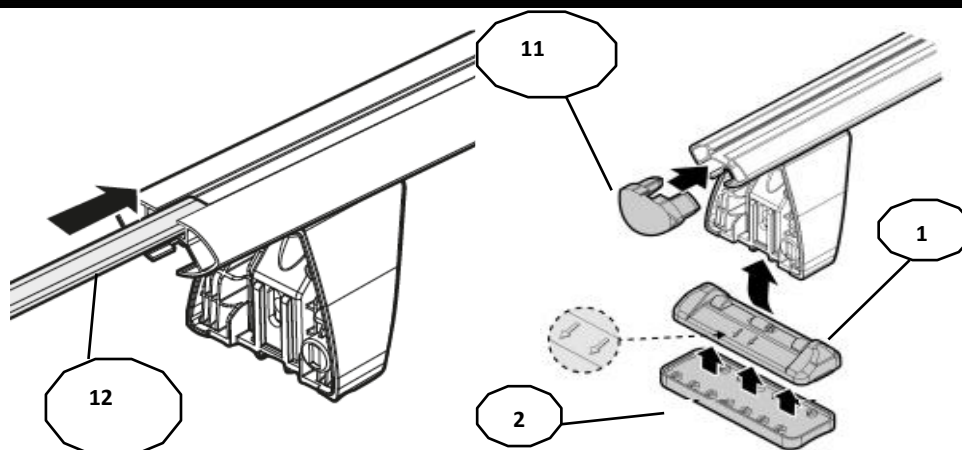

MINI	One / Cooper	5	14>18	12,7	11,9
MITSUBISHI	I-Miev	5	10>	13,3	13,3
NISSAN	Leaf (ZE0)	5	10>16	5,3	6,0
NISSAN	Leaf (ZE1)	5	18>	6,6	5,7
NISSAN	Pulsar	5	14>	4,9	4,9
OPEL / VAUXHALL	Ampera	4	12>	13,5	12,5
PEUGEOT	ION	5	11>	13,3	13,3
RENAULT	Grand Scenic III (No tetto in vetro / No glass sunroof)	5	09>13	8,2	7,8
RENAULT	Grand Scenic III (No tetto in vetro / No glass sunroof)	5	13>16	12,1	11,9
RENAULT	Megane III Coupé	3	09>	3,4	5,4
RENAULT	Scenic III (No tetto in vetro / No glass sunroof)	5	09>13	8,2	7,8
RENAULT	Scenic III (No tetto in vetro / No glass sunroof)	5	13>16	12,1	11,9
SEAT	Altea	5	04>09	12,8	11,9
SEAT	Leon II (1P)	4	05>09	13,4	11,9
SEAT	Leon II (1P)	4	09>13	13,4	11,9
SEAT	Mii	3	12>21	4,7	4,4
ŠKODA	Citigo	3	12>	4,7	4,4
ŠKODA	Citigo	5	12>	6,1	5,1
TATA	Aria	5	12>	12,6	11,5
VOLKSWAGEN	E Up!	5	14>	4,7	4,3
VOLKSWAGEN	Golf VII (5G) Sport Van	5	14>19	5,6	4,2
VOLKSWAGEN	Up!	3	11>	4,7	4,3
VOLKSWAGEN	Up!	5	11>	4,7	4,4

2

3

x4