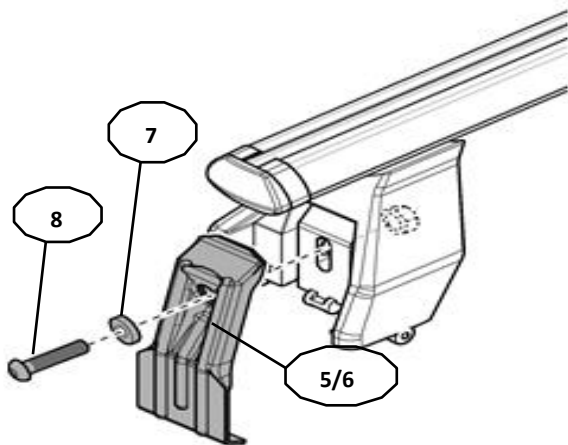

2

3

x4

OR

MANUFACTURER	MODEL CAR	DOORS	MODEL YEAR	A1	A2	A1	A2
				cm	cm	in	in
AUDI	A3 (8VA) Sportback	5	13>	25	41	9,8	16,1
BMW	X1 (E84)	5	09>12	25	47	9,8	18,5
BMW	X1 (E84)	5	12>15	25	47	9,8	18,5
BMW	X3 (E83)	5	04>10	20	45	7,9	17,7
CHEVROLET	Volt	4	10>15	43	26	16,9	10,2
CITROEN	C5 (Mk1)	4	00>07	22	45	8,7	17,7
CITROEN	C-Zero	5	10>	26	40	10,2	15,7
FIAT	Bravo	5	07>14	31	47	12,2	18,5
FORD	Focus III Station Wagon	5	11>18	23	48	9,1	18,9
HYUNDAI	Maxcruz / Santa Fe (DM/NC)	5	12>18	26	37	10,2	14,6
JEEP	Cherokee (KL)	5	14>	17	52	6,7	20,5
KIA	Carens (RP)	5	13>19	27	47	10,6	18,5
KIA	Ev6	5	21>	13	53	5,1	20,9
KIA	Sportage (SL)	5	10>13	10	60	3,9	23,6
MAZDA	Cx-5 (KE)	5	12>15	24	44	9,4	17,3
MINI	One / Cooper	5	14>18	30	25	11,8	9,8
MITSUBISHI	I-Miev	5	10>	27	35	10,6	13,8
NISSAN	Leaf (ZE0)	5	10>16	25	40	9,8	15,7
NISSAN	Leaf (ZE1)	5	18>	32	38	12,6	15,0
NISSAN	Pulsar	5	14>	5	63	2,0	24,8
OPEL / VAUXHALL	Ampera	4	12>	43	26	16,9	10,2
PEUGEOT	ION	5	11>	27	35	10,6	13,8
RENAULT	Grand Scenic III (No tetto in vetro / No glass sunroof)	5	09>13	23	41	9,1	16,1