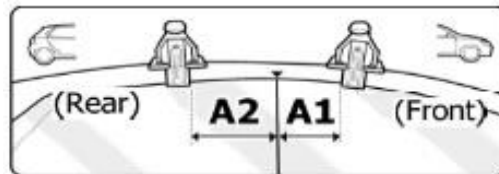

2

3

x4

OR

MANUFACTURER	MODEL CAR	DOORS	MODEL YEAR	A1	A2	A1	A2
				cm	cm	in	in
AUDI	A3 (8VA) Sportback	5	13>	25	41	9,8	16,1
BMW	X1 (E84)	5	09>12	25	47	9,8	18,5
BMW	X1 (E84)	5	12>15	25	47	9,8	18,5
BMW	X3 (E83)	5	04>10	20	45	7,9	17,7
CHEVROLET	Volt	4	10>15	43	26	16,9	10,2
CITROEN	C5 (Mk1)	4	00>07	22	45	8,7	17,7
CITROEN	C-Zero	5	10>	26	40	10,2	15,7
FIAT	Bravo	5	07>14	31	47	12,2	18,5
FORD	Focus III Station Wagon	5	11>18	23	48	9,1	18,9
HYUNDAI	Maxcruz / Santa Fe (DM/NC)	5	12>18	26	37	10,2	14,6
JEEP	Cherokee (KL)	5	14>	17	52	6,7	20,5
KIA	Carens (RP)	5	13>19	27	47	10,6	18,5
KIA	Ev6	5	21>	13	53	5,1	20,9
KIA	Sportage (SL)	5	10>13	10	60	3,9	23,6
MAZDA	Cx-5 (KE)	5	12>15	24	44	9,4	17,3
MINI	One / Cooper	5	14>18	30	25	11,8	9,8
MITSUBISHI	I-Miev	5	10>	27	35	10,6	13,8
NISSAN	Leaf (ZE0)	5	10>16	25	40	9,8	15,7
NISSAN	Leaf (ZE1)	5	18>	32	38	12,6	15,0
NISSAN	Pulsar	5	14>	5	63	2,0	24,8
OPEL / VAUXHALL	Ampera	4	12>	43	26	16,9	10,2
PEUGEOT	ION	5	11>	27	35	10,6	13,8
RENAULT	Grand Scenic III (No tetto in vetro / No glass sunroof)	5	09>13	23	41	9,1	16,1

X = predisposizione originale /original arrangement

OR

MANUFACTURER	MODEL CAR	DOORS	MODEL YEAR	A1	A2	A1	A2
				cm	cm	in	in
RENAULT	Grand Scenic III (No tetto in vetro / No glass sunroof)	5	13>16	29	35	11,4	13,8
RENAULT	Megane III Coupé	3	09>	41	12	16,1	4,7
RENAULT	Scenic III (No tetto in vetro / No glass sunroof)	5	09>13	23	41	9,1	16,1
RENAULT	Scenic III (No tetto in vetro / No glass sunroof)	5	13>16	29	35	11,4	13,8
SEAT	Altea	5	04>09	29	45	11,4	17,7
SEAT	Leon II (1P)	4	05>09	21	45	8,3	17,7
SEAT	Leon II (1P)	4	09>13	21	45	8,3	17,7
SEAT	Mii	3	12>21	43	25	16,9	9,8
ŠKODA	Citigo	3	12>	43	25	16,9	9,8
ŠKODA	Citigo	5	12>	30	40	11,8	15,7
TATA	Aria	5	12>	29	60	11,4	23,6
VOLKSWAGEN	E Up!	5	14>	30	40	11,8	15,7
VOLKSWAGEN	Golf VII (5G) Sport Van	5	14>19	32	45	12,6	17,7
VOLKSWAGEN	Up!	3	11>	30	40	11,8	15,7
VOLKSWAGEN	Up!	5	11>	25	48	9,8	18,9