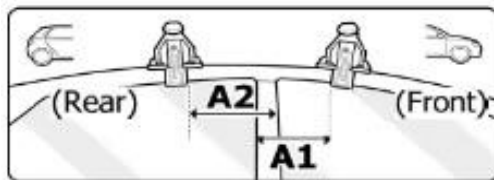

X = predisposizione originale /original arrangement

MANUAL DELTA

FIXING KIT OMEGA

2

MANUFACTURER	MODEL CAR	DOORS	MODEL YEAR	D1	D2
AUDI	A3 (8VA) Sportback	5	13>	12,6	11,3
BMW	X1 (E84)	5	09>12	7,3	7,3
BMW	X1 (E84)	5	12>15	7,3	7,3
BMW	X3 (E83)	5	04>10	6,7	5,5
CHEVROLET	Volt	4	10>15	12,8	12,5
CITROEN	C5 (Mk1)	4	00>07	12,0	9,9
CITROEN	C-Zero	5	10>	12,6	13,0
FIAT	Bravo	5	07>14	5,7	4,6
FORD	Focus III Station Wagon	5	11>18	6,4	5,3
HYUNDAI	Maxcruz / Santa Fe (DM/NC)	5	12>18	10,0	8,9
JEEP	Cherokee (KL)	5	14>	9,0	9,3
KIA	Carens (RP)	5	13>19	9,1	8,1
KIA	Ev6	5	21>	4,8	4,8
KIA	Sportage (SL)	5	10>13	8,7	7,7
MAZDA	Cx-5 (KE)	5	12>15	9,2	8,0
MINI	One / Cooper	5	14>18	12,7	11,9
MITSUBISHI	I-Miev	5	10>	13,3	13,3
NISSAN	Leaf (ZE0)	5	10>16	5,3	6,0
NISSAN	Leaf (ZE1)	5	18>	6,6	5,7
NISSAN	Pulsar	5	14>	4,9	4,9
OPEL / VAUXHALL	Ampera	4	12>	13,5	12,5
PEUGEOT	ION	5	11>	13,3	13,3
RENAULT	Grand Scenic III (No tetto in vetro / No glass sunroof)	5	09>13	8,2	7,8
RENAULT	Grand Scenic III (No tetto in vetro / No glass sunroof)	5	13>16	12,1	11,9
RENAULT	Megane III Coupé	3	09>	3,4	5,4
RENAULT	Scenic III (No tetto in vetro / No glass sunroof)	5	09>13	8,2	7,8
RENAULT	Scenic III (No tetto in vetro / No glass sunroof)	5	13>16	12,1	11,9
SEAT	Altea	5	04>09	12,8	11,9
SEAT	Leon II (1P)	4	05>09	13,4	11,9
SEAT	Leon II (1P)	4	09>13	13,4	11,9
SEAT	Mii	3	12>21	4,7	4,4
ŠKODA	Citigo	3	12>	4,7	4,4
ŠKODA	Citigo	5	12>	6,1	5,1
TATA	Aria	5	12>	12,6	11,5
VOLKSWAGEN	E Up!	5	14>	4,7	4,3
VOLKSWAGEN	Golf VII (5G) Sport Van	5	14>19	5,6	4,2
VOLKSWAGEN	Up!	3	11>	4,7	4,3
VOLKSWAGEN	Up!	5	11>	4,7	4,4