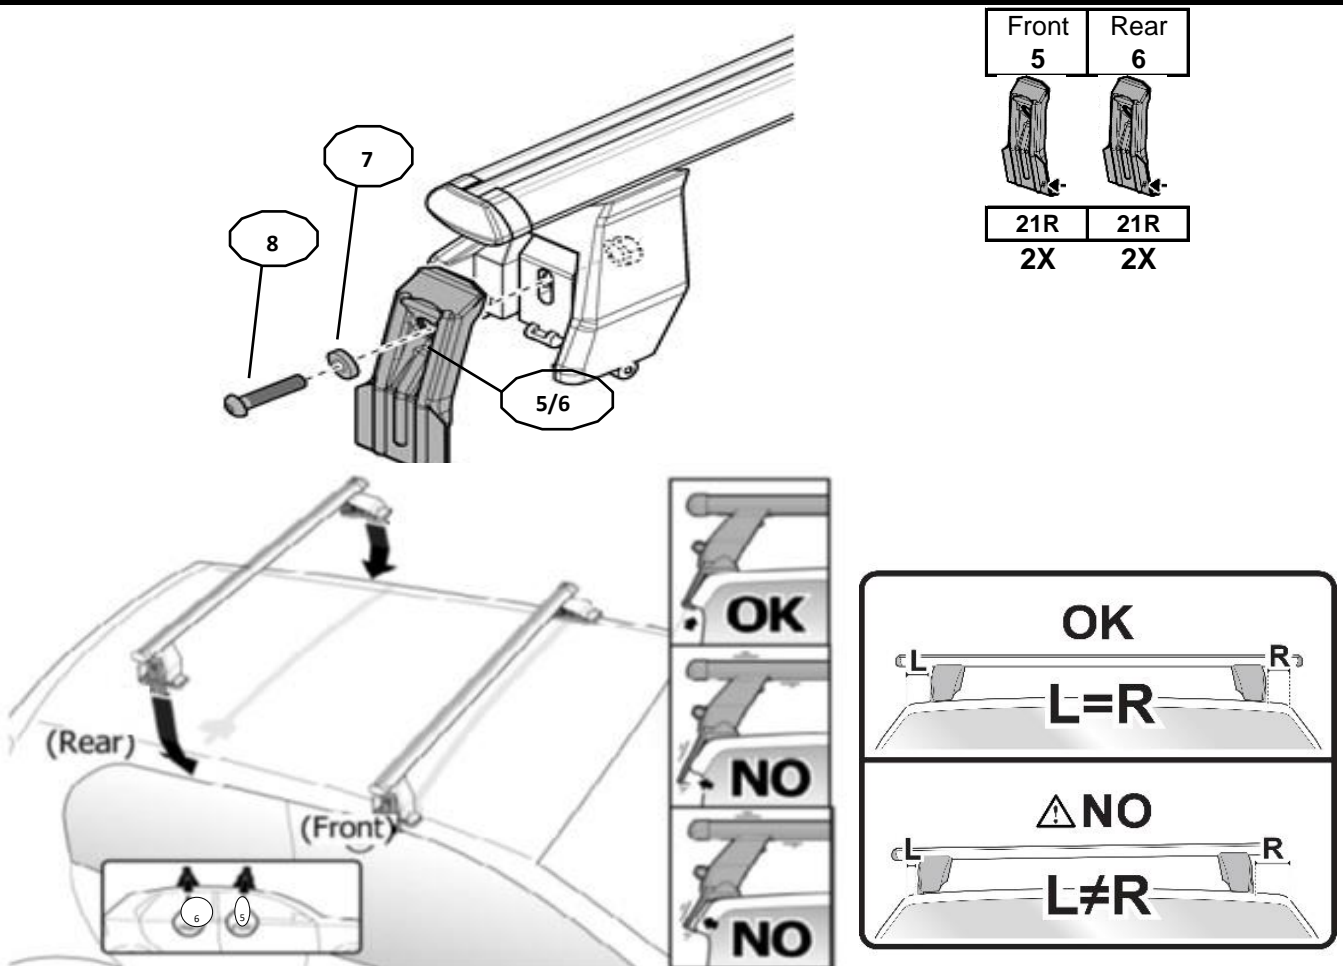

X = predisposizione originale /original arrangement

MANUAL DELTA

FIXING KIT OMEGA

2

MANUFACTURER	MODEL CAR	DOORS	MODEL YEAR	D1	D2
AUDI	A3 (8VA) Sportback	5	13>	12,6	11,3
BMW	X1 (E84)	5	09>12	7,3	7,3
BMW	X1 (E84)	5	12>15	7,3	7,3
BMW	X3 (E83)	5	04>10	6,7	5,5
CHEVROLET	Volt	4	10>15	12,8	12,5
CITROEN	C5 (Mk1)	4	00>07	12,0	9,9
CITROEN	C-Zero	5	10>	12,6	13,0
FIAT	Bravo	5	07>14	5,7	4,6
FORD	Focus III Station Wagon	5	11>18	6,4	5,3
HYUNDAI	Maxcruz / Santa Fe (DM/NC)	5	12>18	10,0	8,9
JEEP	Cherokee (KL)	5	14>	9,0	9,3
KIA	Carens (RP)	5	13>19	9,1	8,1
KIA	Ev6	5	21>	4,8	4,8
KIA	Sportage (SL)	5	10>13	8,7	7,7
MAZDA	Cx-5 (KE)	5	12>15	9,2	8,0
MINI	One / Cooper	5	14>18	12,7	11,9
MITSUBISHI	I-Miev	5	10>	13,3	13,3
NISSAN	Leaf (ZE0)	5	10>16	5,3	6,0
NISSAN	Leaf (ZE1)	5	18>	6,6	5,7
NISSAN	Pulsar	5	14>	4,9	4,9
OPEL / VAUXHALL	Ampera	4	12>	13,5	12,5
PEUGEOT	ION	5	11>	13,3	13,3
RENAULT	Grand Scenic III (No tetto in vetro / No glass sunroof)	5	09>13	8,2	7,8
RENAULT	Grand Scenic III (No tetto in vetro / No glass sunroof)	5	13>16	12,1	11,9
RENAULT	Megane III Coupé	3	09>	3,4	5,4
RENAULT	Scenic III (No tetto in vetro / No glass sunroof)	5	09>13	8,2	7,8
RENAULT	Scenic III (No tetto in vetro / No glass sunroof)	5	13>16	12,1	11,9
SEAT	Altea	5	04>09	12,8	11,9
SEAT	Leon II (1P)	4	05>09	13,4	11,9
SEAT	Leon II (1P)	4	09>13	13,4	11,9
SEAT	Mii	3	12>21	4,7	4,4
ŠKODA	Citigo	3	12>	4,7	4,4
ŠKODA	Citigo	5	12>	6,1	5,1
TATA	Aria	5	12>	12,6	11,5
VOLKSWAGEN	E Up!	5	14>	4,7	4,3
VOLKSWAGEN	Golf VII (5G) Sport Van	5	14>19	5,6	4,2
VOLKSWAGEN	Up!	3	11>	4,7	4,3
VOLKSWAGEN	Up!	5	11>	4,7	4,4