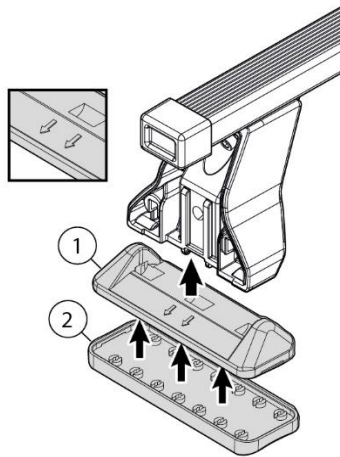

X = predisposizione originale /original arrangement

MANUAL DELTA

FIXING KIT OMEGA

2

MANUFACTURER	MODEL CAR	DOORS	MODEL YEAR	D1	D2
AUDI	A3 (8VA) Sportback	5	13>	12,6	11,3
BMW	X1 (E84)	5	09>12	7,3	7,3
BMW	X1 (E84)	5	12>15	7,3	7,3
BMW	X3 (E83)	5	04>10	6,7	5,5
CHEVROLET	Volt	4	10>15	12,8	12,5
CITROEN	C5 (Mk1)	4	00>07	12,0	9,9
CITROEN	C-Zero	5	10>	12,6	13,0
FIAT	Bravo	5	07>14	5,7	4,6
FORD	Focus III Station Wagon	5	11>18	6,4	5,3
HYUNDAI	Maxcruz / Santa Fe (DM/NC)	5	12>18	10,0	8,9
JEEP	Cherokee (KL)	5	14>	9,0	9,3
KIA	Carens (RP)	5	13>19	9,1	8,1
KIA	Ev6	5	21>	4,8	4,8
KIA	Sportage (SL)	5	10>13	8,7	7,7
MAZDA	Cx-5 (KE)	5	12>15	9,2	8,0
MINI	One / Cooper	5	14>18	12,7	11,9
MITSUBISHI	I-Miev	5	10>	13,3	13,3
NISSAN	Leaf (ZE0)	5	10>16	5,3	6,0
NISSAN	Leaf (ZE1)	5	18>	6,6	5,7
NISSAN	Pulsar	5	14>	4,9	4,9
OPEL / VAUXHALL	Ampera	4	12>	13,5	12,5
PEUGEOT	ION	5	11>	13,3	13,3
RENAULT	Grand Scenic III (No tetto in vetro / No glass sunroof)	5	09>13	8,2	7,8
RENAULT	Grand Scenic III (No tetto in vetro / No glass sunroof)	5	13>16	12,1	11,9
RENAULT	Megane III Coupé	3	09>	3,4	5,4
RENAULT	Scenic III (No tetto in vetro / No glass sunroof)	5	09>13	8,2	7,8
RENAULT	Scenic III (No tetto in vetro / No glass sunroof)	5	13>16	12,1	11,9
SEAT	Altea	5	04>09	12,8	11,9
SEAT	Leon II (1P)	4	05>09	13,4	11,9
SEAT	Leon II (1P)	4	09>13	13,4	11,9
SEAT	Mii	3	12>21	4,7	4,4
ŠKODA	Citigo	3	12>	4,7	4,4
ŠKODA	Citigo	5	12>	6,1	5,1
TATA	Aria	5	12>	12,6	11,5
VOLKSWAGEN	E Up!	5	14>	4,7	4,3
VOLKSWAGEN	Golf VII (5G) Sport Van	5	14>19	5,6	4,2
VOLKSWAGEN	Up!	3	11>	4,7	4,3
VOLKSWAGEN	Up!	5	11>	4,7	4,4