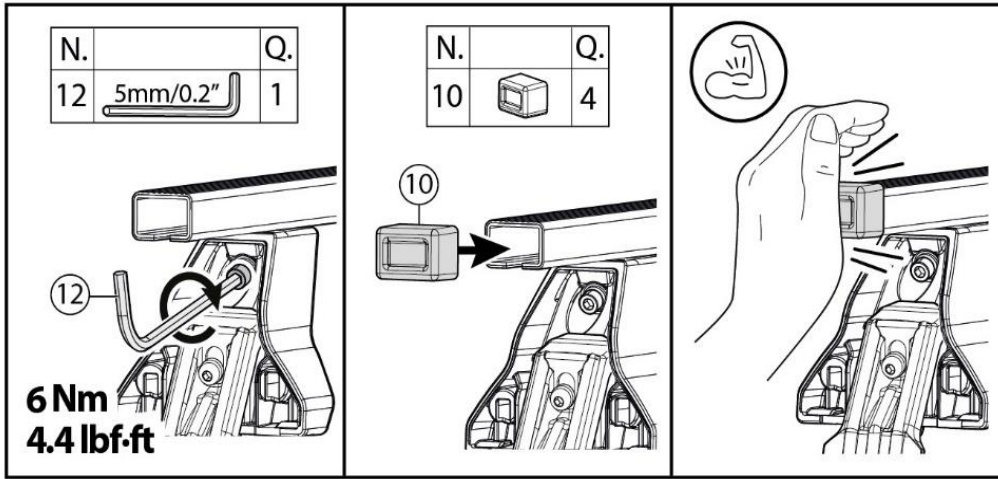

X = predisposizione originale /original arrangement

MANUAL DELTA

FIXING KIT OMEGA

2

MANUFACTURER	MODEL CAR	DOORS	MODEL YEAR	D1	D2
AUDI	A3 (8VA) Sportback	5	13>	12,6	11,3
BMW	X1 (E84)	5	09>12	7,3	7,3
BMW	X1 (E84)	5	12>15	7,3	7,3
BMW	X3 (E83)	5	04>10	6,7	5,5
CHEVROLET	Volt	4	10>15	12,8	12,5
CITROEN	C5 (Mk1)	4	00>07	12,0	9,9
CITROEN	C-Zero	5	10>	12,6	13,0
FIAT	Bravo	5	07>14	5,7	4,6
FORD	Focus III Station Wagon	5	11>18	6,4	5,3
HYUNDAI	Maxcruz / Santa Fe (DM/NC)	5	12>18	10,0	8,9
JEEP	Cherokee (KL)	5	14>	9,0	9,3
KIA	Carens (RP)	5	13>19	9,1	8,1
KIA	Ev6	5	21>	4,8	4,8
KIA	Sportage (SL)	5	10>13	8,7	7,7
MAZDA	Cx-5 (KE)	5	12>15	9,2	8,0
MINI	One / Cooper	5	14>18	12,7	11,9
MITSUBISHI	I-Miev	5	10>	13,3	13,3
NISSAN	Leaf (ZE0)	5	10>16	5,3	6,0
NISSAN	Leaf (ZE1)	5	18>	6,6	5,7
NISSAN	Pulsar	5	14>	4,9	4,9
OPEL / VAUXHALL	Ampera	4	12>	13,5	12,5
PEUGEOT	ION	5	11>	13,3	13,3
RENAULT	Grand Scenic III (No tetto in vetro / No glass sunroof)	5	09>13	8,2	7,8
RENAULT	Grand Scenic III (No tetto in vetro / No glass sunroof)	5	13>16	12,1	11,9
RENAULT	Megane III Coupé	3	09>	3,4	5,4
RENAULT	Scenic III (No tetto in vetro / No glass sunroof)	5	09>13	8,2	7,8
RENAULT	Scenic III (No tetto in vetro / No glass sunroof)	5	13>16	12,1	11,9
SEAT	Altea	5	04>09	12,8	11,9
SEAT	Leon II (1P)	4	05>09	13,4	11,9
SEAT	Leon II (1P)	4	09>13	13,4	11,9
SEAT	Mii	3	12>21	4,7	4,4
ŠKODA	Citigo	3	12>	4,7	4,4
ŠKODA	Citigo	5	12>	6,1	5,1
TATA	Aria	5	12>	12,6	11,5
VOLKSWAGEN	E Up!	5	14>	4,7	4,3
VOLKSWAGEN	Golf VII (5G) Sport Van	5	14>19	5,6	4,2
VOLKSWAGEN	Up!	3	11>	4,7	4,3
VOLKSWAGEN	Up!	5	11>	4,7	4,4