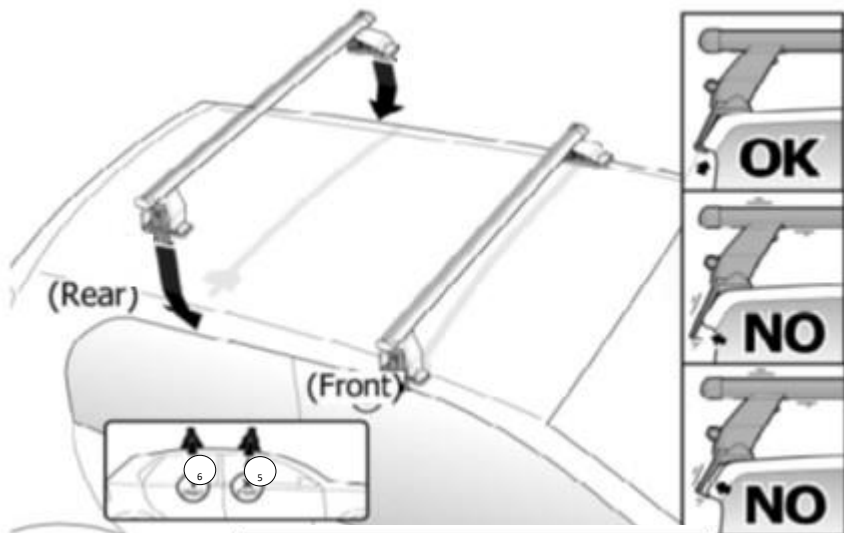

2

3

x4

OR

MANUFACTURER	MODEL CAR	DOORS	MODEL YEAR	A1	A2	A1	A2
				cm	cm	in	in
AUDI	A3 (8VA) Sportback	5	13>	25	41	9,8	16,1
BMW	X1 (E84)	5	09>12	25	47	9,8	18,5
BMW	X1 (E84)	5	12>15	25	47	9,8	18,5
BMW	X3 (E83)	5	04>10	20	45	7,9	17,7
CHEVROLET	Volt	4	10>15	43	26	16,9	10,2
CITROEN	C5 (Mk1)	4	00>07	22	45	8,7	17,7
CITROEN	C-Zero	5	10>	26	40	10,2	15,7
FIAT	Bravo	5	07>14	31	47	12,2	18,5
FORD	Focus III Station Wagon	5	11>18	23	48	9,1	18,9
HYUNDAI	Maxcruz / Santa Fe (DM/NC)	5	12>18	26	37	10,2	14,6
JEEP	Cherokee (KL)	5	14>	17	52	6,7	20,5
KIA	Carens (RP)	5	13>19	27	47	10,6	18,5
KIA	Ev6	5	21>	13	53	5,1	20,9
KIA	Sportage (SL)	5	10>13	10	60	3,9	23,6
MAZDA	Cx-5 (KE)	5	12>15	24	44	9,4	17,3
MINI	One / Cooper	5	14>18	30	25	11,8	9,8
MITSUBISHI	I-Miev	5	10>	27	35	10,6	13,8
NISSAN	Leaf (ZE0)	5	10>16	25	40	9,8	15,7
NISSAN	Leaf (ZE1)	5	18>	32	38	12,6	15,0
NISSAN	Pulsar	5	14>	5	63	2,0	24,8
OPEL / VAUXHALL	Ampera	4	12>	43	26	16,9	10,2
PEUGEOT	ION	5	11>	27	35	10,6	13,8
RENAULT	Grand Scenic III (No tetto in vetro / No glass sunroof)	5	09>13	23	41	9,1	16,1

X = predisposizione originale /original arrangement

OR

MANUFACTURER	MODEL CAR	DOORS	MODEL YEAR	A1	A2	A1	A2
				cm	cm	in	in
RENAULT	Grand Scenic III (No tetto in vetro / No glass sunroof)	5	13>16	29	35	11,4	13,8
RENAULT	Megane III Coupé	3	09>	41	12	16,1	4,7
RENAULT	Scenic III (No tetto in vetro / No glass sunroof)	5	09>13	23	41	9,1	16,1
RENAULT	Scenic III (No tetto in vetro / No glass sunroof)	5	13>16	29	35	11,4	13,8
SEAT	Altea	5	04>09	29	45	11,4	17,7
SEAT	Leon II (1P)	4	05>09	21	45	8,3	17,7
SEAT	Leon II (1P)	4	09>13	21	45	8,3	17,7
SEAT	Mii	3	12>21	43	25	16,9	9,8
ŠKODA	Citigo	3	12>	43	25	16,9	9,8
ŠKODA	Citigo	5	12>	30	40	11,8	15,7
TATA	Aria	5	12>	29	60	11,4	23,6
VOLKSWAGEN	E Up!	5	14>	30	40	11,8	15,7
VOLKSWAGEN	Golf VII (5G) Sport Van	5	14>19	32	45	12,6	17,7
VOLKSWAGEN	Up!	3	11>	30	40	11,8	15,7
VOLKSWAGEN	Up!	5	11>	25	48	9,8	18,9