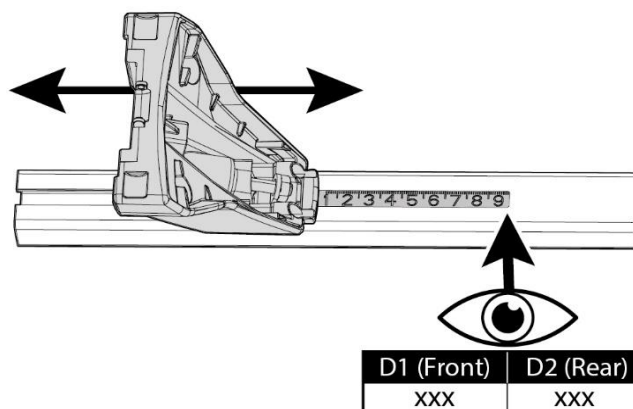

FIXING KIT OMEGA

2

MANUFACTURER	MODEL CAR	DOORS	MODEL YEAR	D1	D2
AUDI	A3 (8VA) Sportback	5	13>	12,6	11,3
BMW	X1 (E84)	5	09>12	7,3	7,3
BMW	X1 (E84)	5	12>15	7,3	7,3
BMW	X3 (E83)	5	04>10	6,7	5,5
CHEVROLET	Volt	4	10>15	12,8	12,5
CITROEN	C5 (Mk1)	4	00>07	12,0	9,9
CITROEN	C-Zero	5	10>	12,6	13,0
FIAT	Bravo	5	07>14	5,7	4,6
FORD	Focus III Station Wagon	5	11>18	6,4	5,3
HYUNDAI	Maxcruz / Santa Fe (DM/NC)	5	12>18	10,0	8,9
JEEP	Cherokee (KL)	5	14>	9,0	9,3
KIA	Carens (RP)	5	13>19	9,1	8,1
KIA	Ev6	5	21>	4,8	4,8
KIA	Sportage (SL)	5	10>13	8,7	7,7
MAZDA	Cx-5 (KE)	5	12>15	9,2	8,0
MINI	One / Cooper	5	14>18	12,7	11,9
MITSUBISHI	I-Miev	5	10>	13,3	13,3
NISSAN	Leaf (ZE0)	5	10>16	5,3	6,0
NISSAN	Leaf (ZE1)	5	18>	6,6	5,7
NISSAN	Pulsar	5	14>	4,9	4,9
OPEL / VAUXHALL	Ampera	4	12>	13,5	12,5
PEUGEOT	ION	5	11>	13,3	13,3
RENAULT	Grand Scenic III (No tetto in vetro / No glass sunroof)	5	09>13	8,2	7,8
RENAULT	Grand Scenic III (No tetto in vetro / No glass sunroof)	5	13>16	12,1	11,9
RENAULT	Megane III Coupé	3	09>	3,4	5,4
RENAULT	Scenic III (No tetto in vetro / No glass sunroof)	5	09>13	8,2	7,8
RENAULT	Scenic III (No tetto in vetro / No glass sunroof)	5	13>16	12,1	11,9
SEAT	Altea	5	04>09	12,8	11,9
SEAT	Leon II (1P)	4	05>09	13,4	11,9
SEAT	Leon II (1P)	4	09>13	13,4	11,9
SEAT	Mii	3	12>21	4,7	4,4
ŠKODA	Citigo	3	12>	4,7	4,4
ŠKODA	Citigo	5	12>	6,1	5,1
TATA	Aria	5	12>	12,6	11,5
VOLKSWAGEN	E Up!	5	14>	4,7	4,3
VOLKSWAGEN	Golf VII (5G) Sport Van	5	14>19	5,6	4,2
VOLKSWAGEN	Up!	3	11>	4,7	4,3
VOLKSWAGEN	Up!	5	11>	4,7	4,4