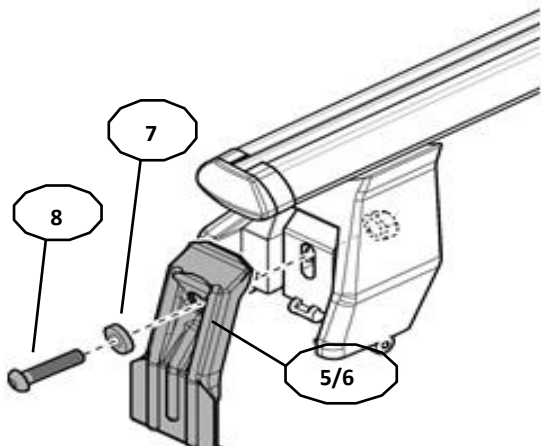

2

3

x4

OR

MANUFACTURER	MODEL CAR	DOORS	MODEL YEAR	A1	A2	A1	A2
				cm	cm	in	in
AUDI	A3 (8VA) Sportback	5	13>	25	41	9,8	16,1
BMW	X1 (E84)	5	09>12	25	47	9,8	18,5
BMW	X1 (E84)	5	12>15	25	47	9,8	18,5
BMW	X3 (E83)	5	04>10	20	45	7,9	17,7
CHEVROLET	Volt	4	10>15	43	26	16,9	10,2
CITROEN	C5 (Mk1)	4	00>07	22	45	8,7	17,7
CITROEN	C-Zero	5	10>	26	40	10,2	15,7
FIAT	Bravo	5	07>14	31	47	12,2	18,5
FORD	Focus III Station Wagon	5	11>18	23	48	9,1	18,9
HYUNDAI	Maxcruz / Santa Fe (DM/NC)	5	12>18	26	37	10,2	14,6
JEEP	Cherokee (KL)	5	14>	17	52	6,7	20,5
KIA	Carens (RP)	5	13>19	27	47	10,6	18,5
KIA	Ev6	5	21>	13	53	5,1	20,9
KIA	Sportage (SL)	5	10>13	10	60	3,9	23,6
MAZDA	Cx-5 (KE)	5	12>15	24	44	9,4	17,3
MINI	One / Cooper	5	14>18	30	25	11,8	9,8
MITSUBISHI	I-Miev	5	10>	27	35	10,6	13,8
NISSAN	Leaf (ZE0)	5	10>16	25	40	9,8	15,7
NISSAN	Leaf (ZE1)	5	18>	32	38	12,6	15,0
NISSAN	Pulsar	5	14>	5	63	2,0	24,8
OPEL / VAUXHALL	Ampera	4	12>	43	26	16,9	10,2
PEUGEOT	ION	5	11>	27	35	10,6	13,8
RENAULT	Grand Scenic III (No tetto in vetro / No glass sunroof)	5	09>13	23	41	9,1	16,1

X = predisposizione originale /original arrangement

OR

MANUFACTURER	MODEL CAR	DOORS	MODEL YEAR	A1	A2	A1	A2
				cm	cm	in	in
RENAULT	Grand Scenic III (No tetto in vetro / No glass sunroof)	5	13>16	29	35	11,4	13,8
RENAULT	Megane III Coupé	3	09>	41	12	16,1	4,7
RENAULT	Scenic III (No tetto in vetro / No glass sunroof)	5	09>13	23	41	9,1	16,1
RENAULT	Scenic III (No tetto in vetro / No glass sunroof)	5	13>16	29	35	11,4	13,8
SEAT	Altea	5	04>09	29	45	11,4	17,7
SEAT	Leon II (1P)	4	05>09	21	45	8,3	17,7
SEAT	Leon II (1P)	4	09>13	21	45	8,3	17,7
SEAT	Mii	3	12>21	43	25	16,9	9,8
ŠKODA	Citigo	3	12>	43	25	16,9	9,8
ŠKODA	Citigo	5	12>	30	40	11,8	15,7
TATA	Aria	5	12>	29	60	11,4	23,6
VOLKSWAGEN	E Up!	5	14>	30	40	11,8	15,7
VOLKSWAGEN	Golf VII (5G) Sport Van	5	14>19	32	45	12,6	17,7
VOLKSWAGEN	Up!	3	11>	30	40	11,8	15,7
VOLKSWAGEN	Up!	5	11>	25	48	9,8	18,9