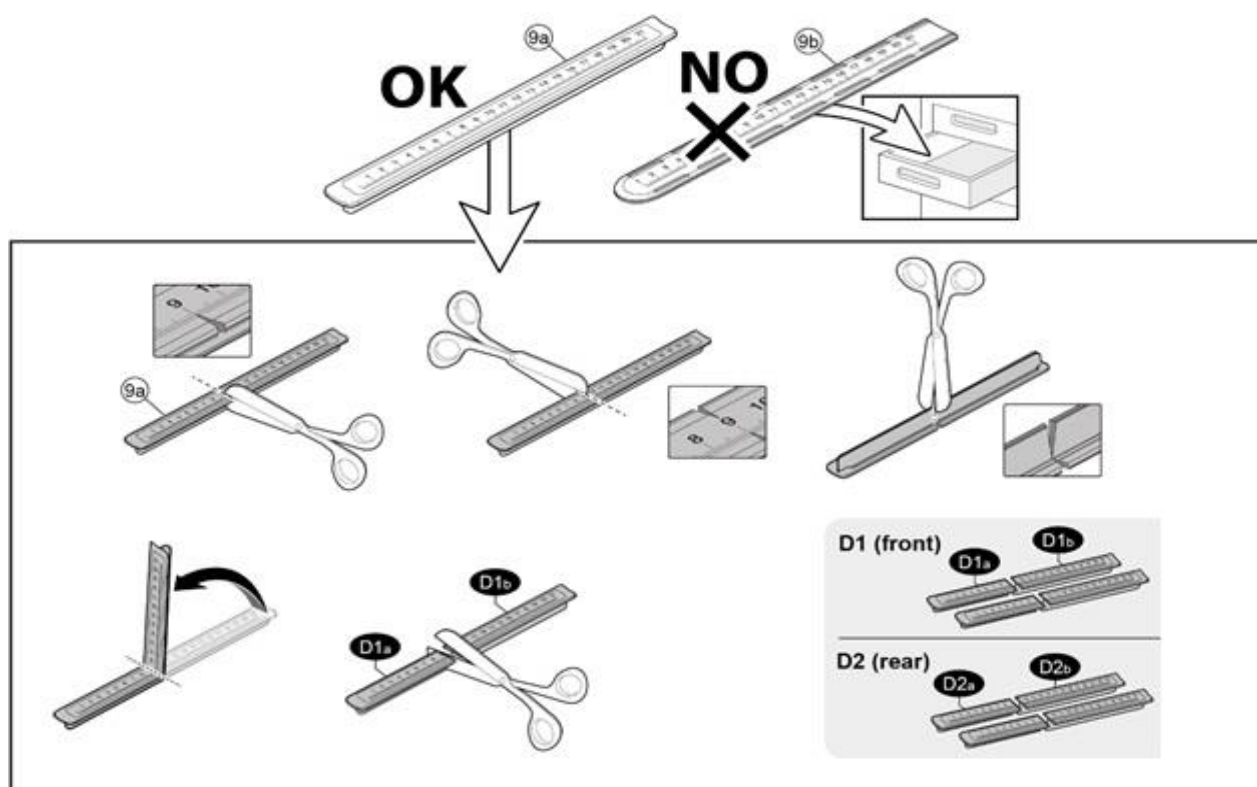

FIXING KIT DELTA

1

MANUFACTURER	MODEL CAR	DOORS	MODEL YEAR	D1	D2
AUDI	A3 (8VA) Sportback	5	13>	12,6	11,3
BMW	X1 (E84)	5	09>12	7,3	7,3
BMW	X1 (E84)	5	12>15	7,3	7,3
BMW	X3 (E83)	5	04>10	6,7	5,5
CHEVROLET	Volt	4	10>15	12,8	12,5
CITROEN	C5 (Mk1)	4	00>07	12,0	9,9
CITROEN	C-Zero	5	10>	12,6	13,0
FIAT	Bravo	5	07>14	5,7	4,6
FORD	Focus III Station Wagon	5	11>18	6,4	5,3
HYUNDAI	Maxcruz / Santa Fe (DM/NC)	5	12>18	10,0	8,9
JEEP	Cherokee (KL)	5	14>	9,0	9,3
KIA	Carens (RP)	5	13>19	9,1	8,1
KIA	Ev6	5	21>	4,8	4,8
KIA	Sportage (SL)	5	10>13	8,7	7,7
MAZDA	Cx-5 (KE)	5	12>15	9,2	8,0