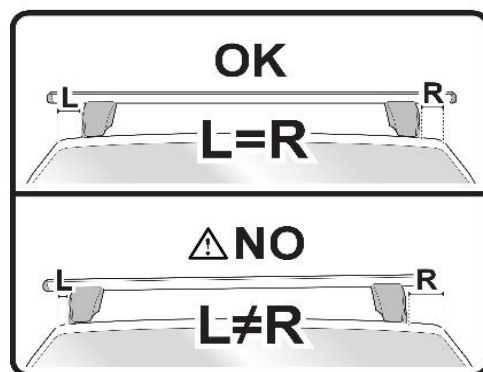

OR

MANUFACTURER	MODEL CAR	DOORS	MODEL YEAR	A1	A2	A1	A2
				cm	cm	in	in
AUDI	A3 (8VA) Sportback	5	13>	25	41	9,8	16,1
BMW	X1 (E84)	5	09>12	25	47	9,8	18,5
BMW	X1 (E84)	5	12>15	25	47	9,8	18,5
BMW	X3 (E83)	5	04>10	20	45	7,9	17,7
CHEVROLET	Volt	4	10>15	43	26	16,9	10,2
CITROEN	C5 (Mk1)	4	00>07	22	45	8,7	17,7
CITROEN	C-Zero	5	10>	26	40	10,2	15,7
FIAT	Bravo	5	07>14	31	47	12,2	18,5
FORD	Focus III Station Wagon	5	11>18	23	48	9,1	18,9
HYUNDAI	Maxcruz / Santa Fe (DM/NC)	5	12>18	26	37	10,2	14,6
JEEP	Cherokee (KL)	5	14>	17	52	6,7	20,5
KIA	Carens (RP)	5	13>19	27	47	10,6	18,5
KIA	Ev6	5	21>	13	53	5,1	20,9
KIA	Sportage (SL)	5	10>13	10	60	3,9	23,6
MAZDA	Cx-5 (KE)	5	12>15	24	44	9,4	17,3
MINI	One / Cooper	5	14>18	30	25	11,8	9,8
MITSUBISHI	I-Miev	5	10>	27	35	10,6	13,8
NISSAN	Leaf (ZE0)	5	10>16	25	40	9,8	15,7
NISSAN	Leaf (ZE1)	5	18>	32	38	12,6	15,0
NISSAN	Pulsar	5	14>	5	63	2,0	24,8
OPEL / VAUXHALL	Ampera	4	12>	43	26	16,9	10,2
PEUGEOT	ION	5	11>	27	35	10,6	13,8
RENAULT	Grand Scenic III (No tetto in vetro / No glass sunroof)	5	09>13	23	41	9,1	16,1

X = predisposizione originale /original arrangement