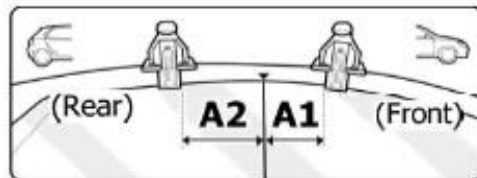

2

3

x4

OR

MANUFACTURER	MODEL CAR	DOORS	MODEL YEAR	A1	A2	A1	A2
				cm	cm	in	in
AUDI	A3 (8VA) Sportback	5	13>	25	41	9,8	16,1
BMW	X1 (E84)	5	09>12	25	47	9,8	18,5
BMW	X1 (E84)	5	12>15	25	47	9,8	18,5
BMW	X3 (E83)	5	04>10	20	45	7,9	17,7
CHEVROLET	Volt	4	10>15	43	26	16,9	10,2
CITROEN	C5 (Mk1)	4	00>07	22	45	8,7	17,7
CITROEN	C-Zero	5	10>	26	40	10,2	15,7
FIAT	Bravo	5	07>14	31	47	12,2	18,5
FORD	Focus III Station Wagon	5	11>18	23	48	9,1	18,9
HYUNDAI	Maxcruz / Santa Fe (DM/NC)	5	12>18	26	37	10,2	14,6
JEEP	Cherokee (KL)	5	14>	17	52	6,7	20,5
KIA	Carens (RP)	5	13>19	27	47	10,6	18,5
KIA	Ev6	5	21>	13	53	5,1	20,9
KIA	Sportage (SL)	5	10>13	10	60	3,9	23,6
MAZDA	Cx-5 (KE)	5	12>15	24	44	9,4	17,3
MINI	One / Cooper	5	14>18	30	25	11,8	9,8
MITSUBISHI	I-Miev	5	10>	27	35	10,6	13,8
NISSAN	Leaf (ZE0)	5	10>16	25	40	9,8	15,7
NISSAN	Leaf (ZE1)	5	18>	32	38	12,6	15,0
NISSAN	Pulsar	5	14>	5	63	2,0	24,8
OPEL / VAUXHALL	Ampera	4	12>	43	26	16,9	10,2
PEUGEOT	ION	5	11>	27	35	10,6	13,8
RENAULT	Grand Scenic III (No tetto in vetro / No glass sunroof)	5	09>13	23	41	9,1	16,1

X = predisposizione originale /original arrangement

OR

MANUFACTURER	MODEL CAR	DOORS	MODEL YEAR	A1	A2	A1	A2
				cm	cm	in	in
RENAULT	Grand Scenic III (No tetto in vetro / No glass sunroof)	5	13>16	29	35	11,4	13,8
RENAULT	Megane III Coupé	3	09>	41	12	16,1	4,7
RENAULT	Scenic III (No tetto in vetro / No glass sunroof)	5	09>13	23	41	9,1	16,1
RENAULT	Scenic III (No tetto in vetro / No glass sunroof)	5	13>16	29	35	11,4	13,8
SEAT	Altea	5	04>09	29	45	11,4	17,7
SEAT	Leon II (1P)	4	05>09	21	45	8,3	17,7
SEAT	Leon II (1P)	4	09>13	21	45	8,3	17,7
SEAT	Mii	3	12>21	43	25	16,9	9,8
ŠKODA	Citigo	3	12>	43	25	16,9	9,8
ŠKODA	Citigo	5	12>	30	40	11,8	15,7
TATA	Aria	5	12>	29	60	11,4	23,6
VOLKSWAGEN	E Up!	5	14>	30	40	11,8	15,7
VOLKSWAGEN	Golf VII (5G) Sport Van	5	14>19	32	45	12,6	17,7
VOLKSWAGEN	Up!	3	11>	30	40	11,8	15,7
VOLKSWAGEN	Up!	5	11>	25	48	9,8	18,9