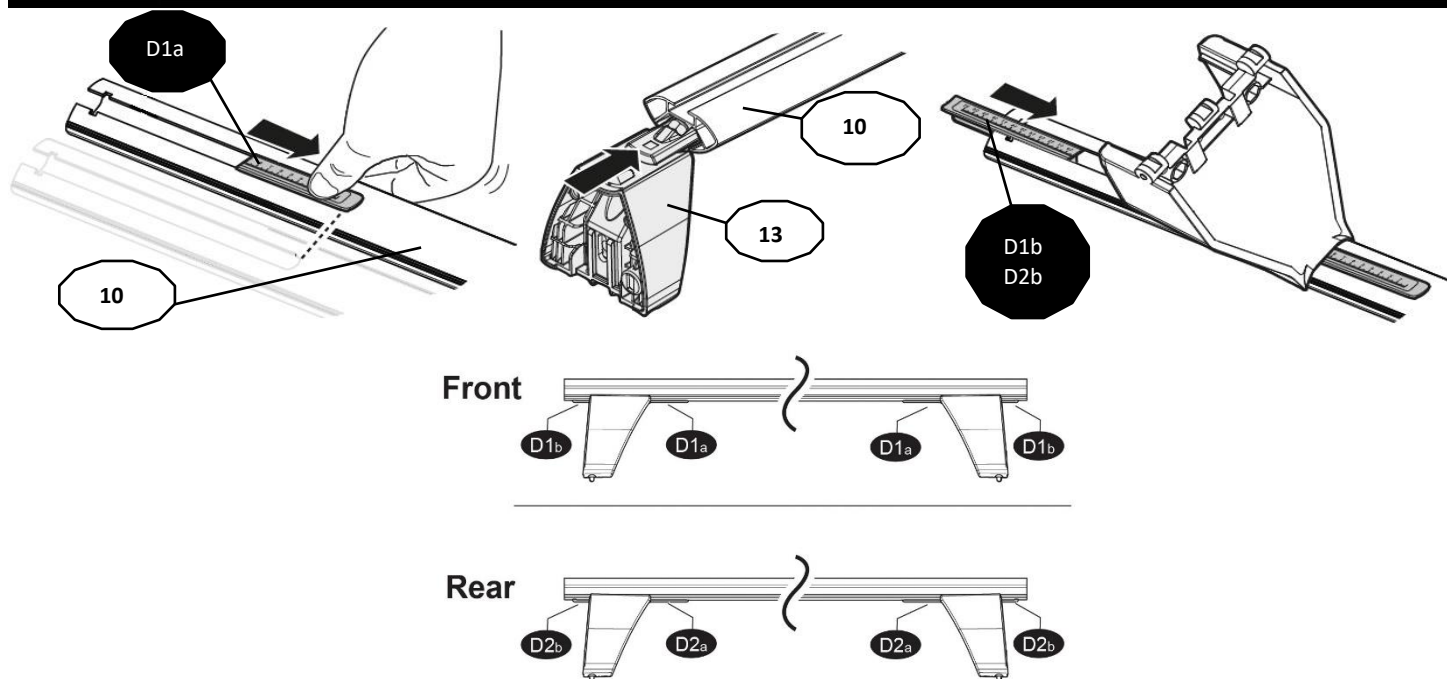

MINI	One / Cooper	5	14>18	12,7	11,9
MITSUBISHI	I-Miev	5	10>	13,3	13,3
NISSAN	Leaf (ZE0)	5	10>16	5,3	6,0
NISSAN	Leaf (ZE1)	5	18>	6,6	5,7
NISSAN	Pulsar	5	14>	4,9	4,9
OPEL / VAUXHALL	Ampera	4	12>	13,5	12,5
PEUGEOT	ION	5	11>	13,3	13,3
RENAULT	Grand Scenic III (No tetto in vetro / No glass sunroof)	5	09>13	8,2	7,8
RENAULT	Grand Scenic III (No tetto in vetro / No glass sunroof)	5	13>16	12,1	11,9
RENAULT	Megane III Coupé	3	09>	3,4	5,4
RENAULT	Scenic III (No tetto in vetro / No glass sunroof)	5	09>13	8,2	7,8
RENAULT	Scenic III (No tetto in vetro / No glass sunroof)	5	13>16	12,1	11,9
SEAT	Altea	5	04>09	12,8	11,9
SEAT	Leon II (1P)	4	05>09	13,4	11,9
SEAT	Leon II (1P)	4	09>13	13,4	11,9
SEAT	Mii	3	12>21	4,7	4,4
ŠKODA	Citigo	3	12>	4,7	4,4
ŠKODA	Citigo	5	12>	6,1	5,1
TATA	Aria	5	12>	12,6	11,5
VOLKSWAGEN	E Up!	5	14>	4,7	4,3
VOLKSWAGEN	Golf VII (5G) Sport Van	5	14>19	5,6	4,2
VOLKSWAGEN	Up!	3	11>	4,7	4,3
VOLKSWAGEN	Up!	5	11>	4,7	4,4

2

3