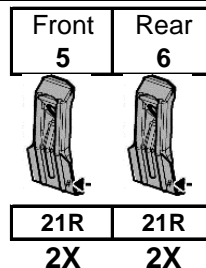

2

3

x4

OR

MANUFACTURER	MODEL CAR	DOORS	MODEL YEAR	A1	A2	A1	A2
				cm	cm	in	in
AUDI	A3 (8VA) Sportback	5	13>	25	41	9,8	16,1
BMW	X1 (E84)	5	09>12	25	47	9,8	18,5
BMW	X1 (E84)	5	12>15	25	47	9,8	18,5
BMW	X3 (E83)	5	04>10	20	45	7,9	17,7
CHEVROLET	Volt	4	10>15	43	26	16,9	10,2
CITROEN	C5 (Mk1)	4	00>07	22	45	8,7	17,7
CITROEN	C-Zero	5	10>	26	40	10,2	15,7
FIAT	Bravo	5	07>14	31	47	12,2	18,5
FORD	Focus III Station Wagon	5	11>18	23	48	9,1	18,9
HYUNDAI	Maxcruz / Santa Fe (DM/NC)	5	12>18	26	37	10,2	14,6
JEEP	Cherokee (KL)	5	14>	17	52	6,7	20,5
KIA	Carens (RP)	5	13>19	27	47	10,6	18,5
KIA	Ev6	5	21>	13	53	5,1	20,9
KIA	Sportage (SL)	5	10>13	10	60	3,9	23,6
MAZDA	Cx-5 (KE)	5	12>15	24	44	9,4	17,3
MINI	One / Cooper	5	14>18	30	25	11,8	9,8
MITSUBISHI	I-Miev	5	10>	27	35	10,6	13,8
NISSAN	Leaf (ZE0)	5	10>16	25	40	9,8	15,7
NISSAN	Leaf (ZE1)	5	18>	32	38	12,6	15,0
NISSAN	Pulsar	5	14>	5	63	2,0	24,8
OPEL / VAUXHALL	Ampera	4	12>	43	26	16,9	10,2
PEUGEOT	ION	5	11>	27	35	10,6	13,8
RENAULT	Grand Scenic III (No tetto in vetro / No glass sunroof)	5	09>13	23	41	9,1	16,1

X = predisposizione originale /original arrangement

OR

MANUFACTURER	MODEL CAR	DOORS	MODEL YEAR	A1	A2	A1	A2
				cm	cm	in	in
RENAULT	Grand Scenic III (No tetto in vetro / No glass sunroof)	5	13>16	29	35	11,4	13,8
RENAULT	Megane III Coupé	3	09>	41	12	16,1	4,7
RENAULT	Scenic III (No tetto in vetro / No glass sunroof)	5	09>13	23	41	9,1	16,1
RENAULT	Scenic III (No tetto in vetro / No glass sunroof)	5	13>16	29	35	11,4	13,8
SEAT	Altea	5	04>09	29	45	11,4	17,7
SEAT	Leon II (1P)	4	05>09	21	45	8,3	17,7
SEAT	Leon II (1P)	4	09>13	21	45	8,3	17,7
SEAT	Mii	3	12>21	43	25	16,9	9,8
ŠKODA	Citigo	3	12>	43	25	16,9	9,8
ŠKODA	Citigo	5	12>	30	40	11,8	15,7
TATA	Aria	5	12>	29	60	11,4	23,6
VOLKSWAGEN	E Up!	5	14>	30	40	11,8	15,7
VOLKSWAGEN	Golf VII (5G) Sport Van	5	14>19	32	45	12,6	17,7
VOLKSWAGEN	Up!	3	11>	30	40	11,8	15,7
VOLKSWAGEN	Up!	5	11>	25	48	9,8	18,9