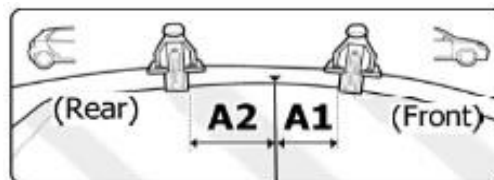

OR

MANUFACTURER	MODEL CAR	DOORS	MODEL YEAR	A1	A2	A1	A2
				cm	cm	in	in
AUDI	A3 (8VA) Sportback	5	13>	25	41	9,8	16,1
BMW	X1 (E84)	5	09>12	25	47	9,8	18,5
BMW	X1 (E84)	5	12>15	25	47	9,8	18,5
BMW	X3 (E83)	5	04>10	20	45	7,9	17,7
CHEVROLET	Volt	4	10>15	43	26	16,9	10,2
CITROEN	C5 (Mk1)	4	00>07	22	45	8,7	17,7
CITROEN	C-Zero	5	10>	26	40	10,2	15,7
FIAT	Bravo	5	07>14	31	47	12,2	18,5
FORD	Focus III Station Wagon	5	11>18	23	48	9,1	18,9
HYUNDAI	Maxcruz / Santa Fe (DM/NC)	5	12>18	26	37	10,2	14,6
JEEP	Cherokee (KL)	5	14>	17	52	6,7	20,5
KIA	Carens (RP)	5	13>19	27	47	10,6	18,5
KIA	Ev6	5	21>	13	53	5,1	20,9
KIA	Sportage (SL)	5	10>13	10	60	3,9	23,6
MAZDA	Cx-5 (KE)	5	12>15	24	44	9,4	17,3
MINI	One / Cooper	5	14>18	30	25	11,8	9,8
MITSUBISHI	I-Miev	5	10>	27	35	10,6	13,8
NISSAN	Leaf (ZE0)	5	10>16	25	40	9,8	15,7
NISSAN	Leaf (ZE1)	5	18>	32	38	12,6	15,0
NISSAN	Pulsar	5	14>	5	63	2,0	24,8
OPEL / VAUXHALL	Ampera	4	12>	43	26	16,9	10,2
PEUGEOT	ION	5	11>	27	35	10,6	13,8
RENAULT	Grand Scenic III (No tetto in vetro / No glass sunroof)	5	09>13	23	41	9,1	16,1
RENAULT	Grand Scenic III (No tetto in vetro / No glass sunroof)	5	13>16	29	35	11,4	13,8
RENAULT	Megane III Coupé	3	09>	41	12	16,1	4,7
RENAULT	Scenic III (No tetto in vetro / No glass sunroof)	5	09>13	23	41	9,1	16,1
RENAULT	Scenic III (No tetto in vetro / No glass sunroof)	5	13>16	29	35	11,4	13,8
SEAT	Altea	5	04>09	29	45	11,4	17,7
SEAT	Leon II (1P)	4	05>09	21	45	8,3	17,7
SEAT	Leon II (1P)	4	09>13	21	45	8,3	17,7
SEAT	Mii	3	12>21	43	25	16,9	9,8
ŠKODA	Citigo	3	12>	43	25	16,9	9,8
ŠKODA	Citigo	5	12>	30	40	11,8	15,7
TATA	Aria	5	12>	29	60	11,4	23,6
VOLKSWAGEN	E Up!	5	14>	30	40	11,8	15,7
VOLKSWAGEN	Golf VII (5G) Sport Van	5	14>19	32	45	12,6	17,7
VOLKSWAGEN	Up!	3	11>	30	40	11,8	15,7
VOLKSWAGEN	Up!	5	11>	25	48	9,8	18,9

X = predisposizione originale /original arrangement

6