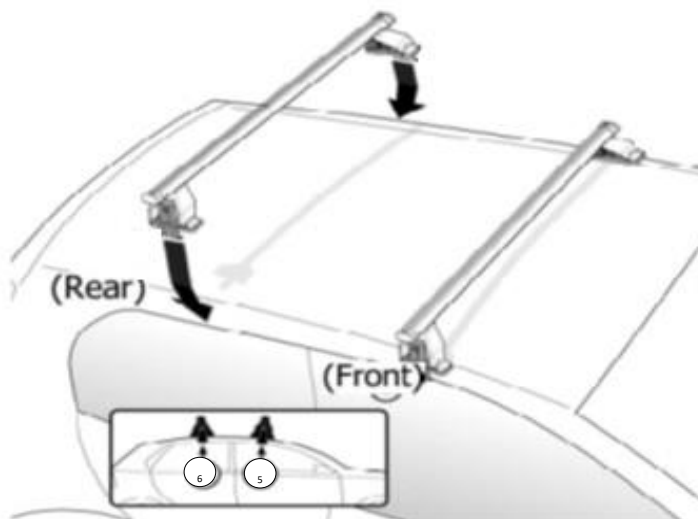

2

3

x4

OR

MANUFACTURER	MODEL CAR	DOORS	MODEL YEAR	A1	A2	A1	A2
				cm	cm	in	in
AUDI	A3 (8VA) Sportback	5	13>	25	41	9,8	16,1
BMW	X1 (E84)	5	09>12	25	47	9,8	18,5
BMW	X1 (E84)	5	12>15	25	47	9,8	18,5
BMW	X3 (E83)	5	04>10	20	45	7,9	17,7
CHEVROLET	Volt	4	10>15	43	26	16,9	10,2
CITROEN	C5 (Mk1)	4	00>07	22	45	8,7	17,7
CITROEN	C-Zero	5	10>	26	40	10,2	15,7
FIAT	Bravo	5	07>14	31	47	12,2	18,5
FORD	Focus III Station Wagon	5	11>18	23	48	9,1	18,9
HYUNDAI	Maxcruz / Santa Fe (DM/NC)	5	12>18	26	37	10,2	14,6
JEEP	Cherokee (KL)	5	14>	17	52	6,7	20,5
KIA	Carens (RP)	5	13>19	27	47	10,6	18,5
KIA	Ev6	5	21>	13	53	5,1	20,9
KIA	Sportage (SL)	5	10>13	10	60	3,9	23,6
MAZDA	Cx-5 (KE)	5	12>15	24	44	9,4	17,3
MINI	One / Cooper	5	14>18	30	25	11,8	9,8
MITSUBISHI	I-Miev	5	10>	27	35	10,6	13,8
NISSAN	Leaf (ZE0)	5	10>16	25	40	9,8	15,7
NISSAN	Leaf (ZE1)	5	18>	32	38	12,6	15,0
NISSAN	Pulsar	5	14>	5	63	2,0	24,8
OPEL / VAUXHALL	Ampera	4	12>	43	26	16,9	10,2
PEUGEOT	ION	5	11>	27	35	10,6	13,8
RENAULT	Grand Scenic III (No tetto in vetro / No glass sunroof)	5	09>13	23	41	9,1	16,1