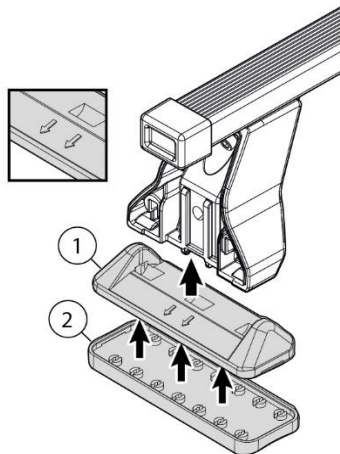

OR

5

MANUAL DELTA

FIXING KIT OMEGA

MANUFACTURER	MODEL CAR	DOORS	MODEL YEAR	D1	D2
CITROEN	C4 Cactus	5	18>20	11,1	8,9
LANCIA	Lybra	4	99>05	9,0	8,8
VOLVO	V60/V60 Cross Country	5	19>	6,9	4,8

3

4

5a