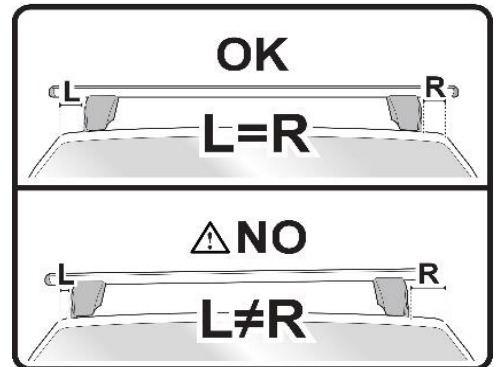

OR

5

MANUAL DELTA

FIXING KIT OMEGA

MANUFACTURER	MODEL CAR	DOORS	MODEL YEAR	D1	D2
CITROEN	C4 Cactus	5	18>20	11,1	8,9
LANCIA	Lybra	4	99>05	9,0	8,8
VOLVO	V60/V60 Cross Country	5	19>	6,9	4,8

3

4

5a