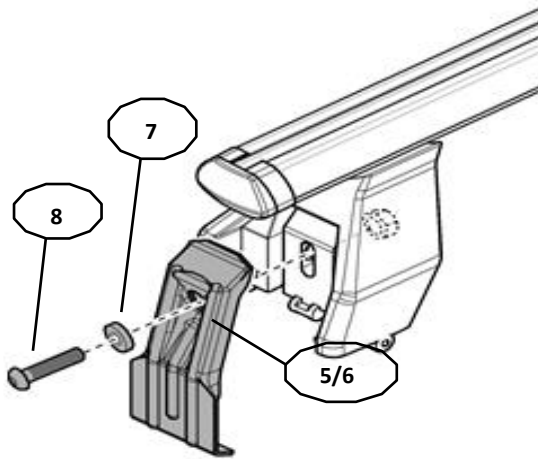

Front	Rear
5	6
17	17
2X	2X

x4

4b

MANUFACTURER	MODEL CAR	DOORS	MODEL YEAR	A1	A2	A1	A2
				cm	cm	in	in
CITROEN	C4 Cactus	5	18>20	23	43	9,1	16,9
VOLVO	V60/V60 Cross Country	5	19>	14	55	5,5	21,7

Front	Rear
5	6
17	17
2X	2X

OR

5

MANUAL DELTA

FIXING KIT OMEGA

MANUFACTURER	MODEL CAR	DOORS	MODEL YEAR	D1	D2
CITROEN	C4 Cactus	5	18>20	11,1	8,9
LANCIA	Lybra	4	99>05	9,0	8,8
VOLVO	V60/V60 Cross Country	5	19>	6,9	4,8

3

4

5a