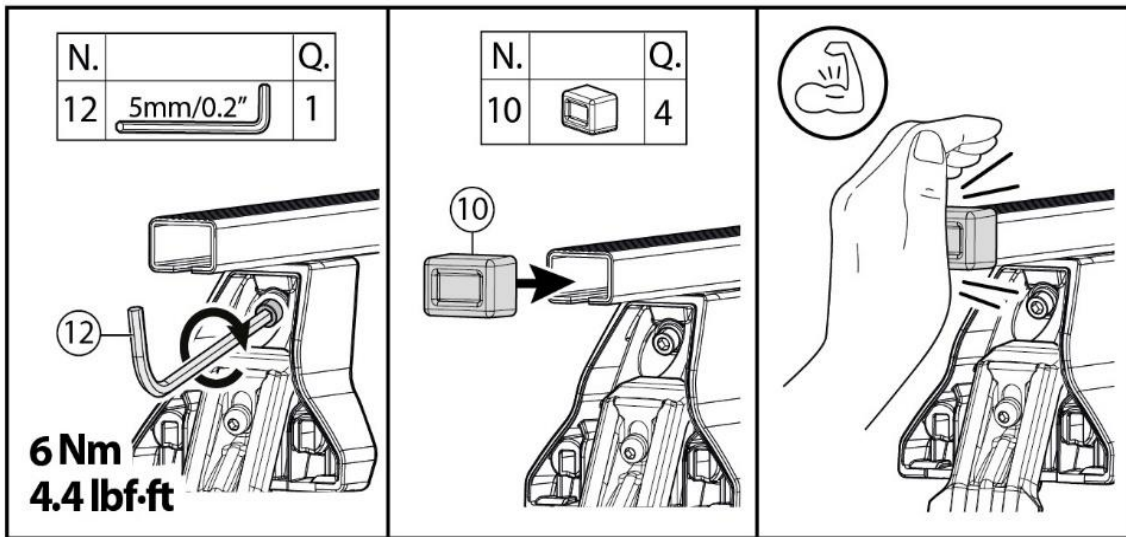

OR

5

MANUAL DELTA

FIXING KIT OMEGA

MANUFACTURER	MODEL CAR	DOORS	MODEL YEAR	D1	D2
CITROEN	C4 Cactus	5	18>20	11,1	8,9
LANCIA	Lybra	4	99>05	9,0	8,8
VOLVO	V60/V60 Cross Country	5	19>	6,9	4,8

3

4

5a