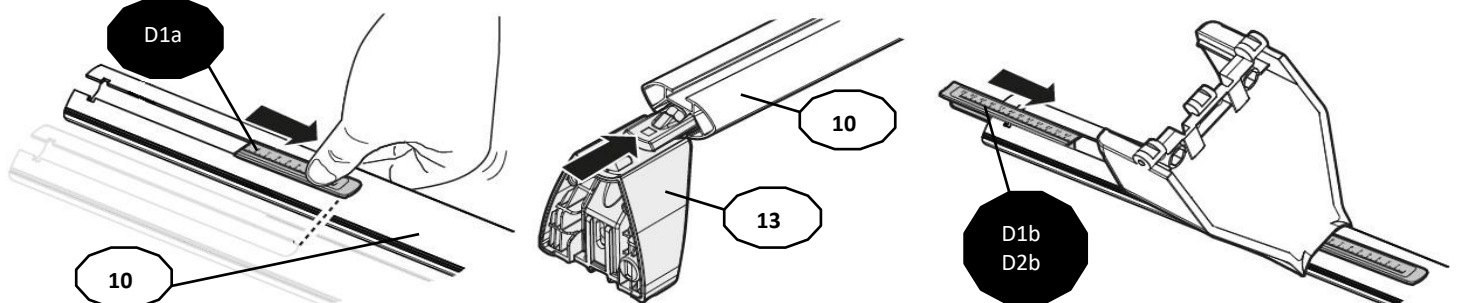

FIXING KIT DELTA

1

MANUFACTURER	MODEL CAR	DOORS	MODEL YEAR	D1	D2
CITROEN	C4 Cactus	5	18>20	11,1	8,9
LANCIA	Lybra	4	99>05	9,0	8,8
VOLVO	V60/V60 Cross Country	5	19>	6,9	4,8

2

3

x4

4a

MANUFACTURER	MODEL CAR	DOORS	MODEL YEAR
LANCIA	Lybra	4	99>05

Front	Rear
5	6
17	17
2X	2X

x4

4b

MANUFACTURER	MODEL CAR	DOORS	MODEL YEAR	A1	A2	A1	A2
				cm	cm	in	in
CITROEN	C4 Cactus	5	18>20	23	43	9,1	16,9
VOLVO	V60/V60 Cross Country	5	19>	14	55	5,5	21,7

Front	Rear
5	6
17	17
2X	2X

OR

5

MANUAL DELTA

FIXING KIT OMEGA

MANUFACTURER	MODEL CAR	DOORS	MODEL YEAR	D1	D2
CITROEN	C4 Cactus	5	18>20	11,1	8,9
LANCIA	Lybra	4	99>05	9,0	8,8
VOLVO	V60/V60 Cross Country	5	19>	6,9	4,8

3

4

5a