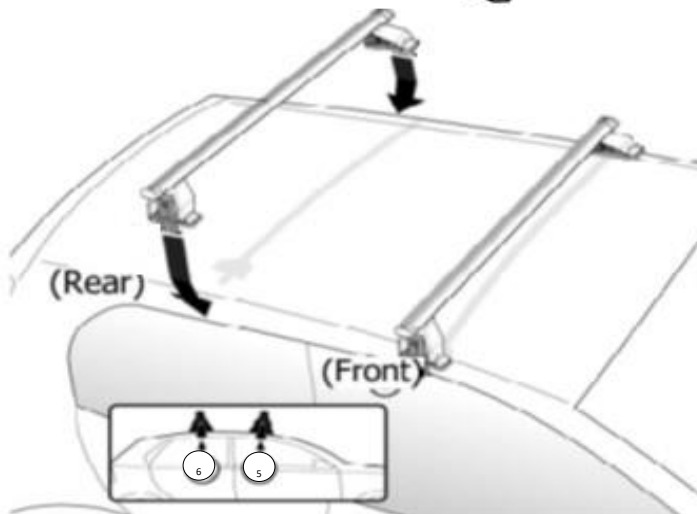

Front	Rear
5	6
17	17
2X	2X

x4

4b

MANUFACTURER	MODEL CAR	DOORS	MODEL YEAR	A1	A2	A1	A2
				cm	cm	in	in
CITROEN	C4 Cactus	5	18>20	23	43	9,1	16,9
VOLVO	V60/V60 Cross Country	5	19>	14	55	5,5	21,7

Front	Rear
5	6
17	17
2X	2X

OR

5

MANUAL DELTA

FIXING KIT OMEGA

MANUFACTURER	MODEL CAR	DOORS	MODEL YEAR	D1	D2
CITROEN	C4 Cactus	5	18>20	11,1	8,9
LANCIA	Lybra	4	99>05	9,0	8,8
VOLVO	V60/V60 Cross Country	5	19>	6,9	4,8

3

4

5a