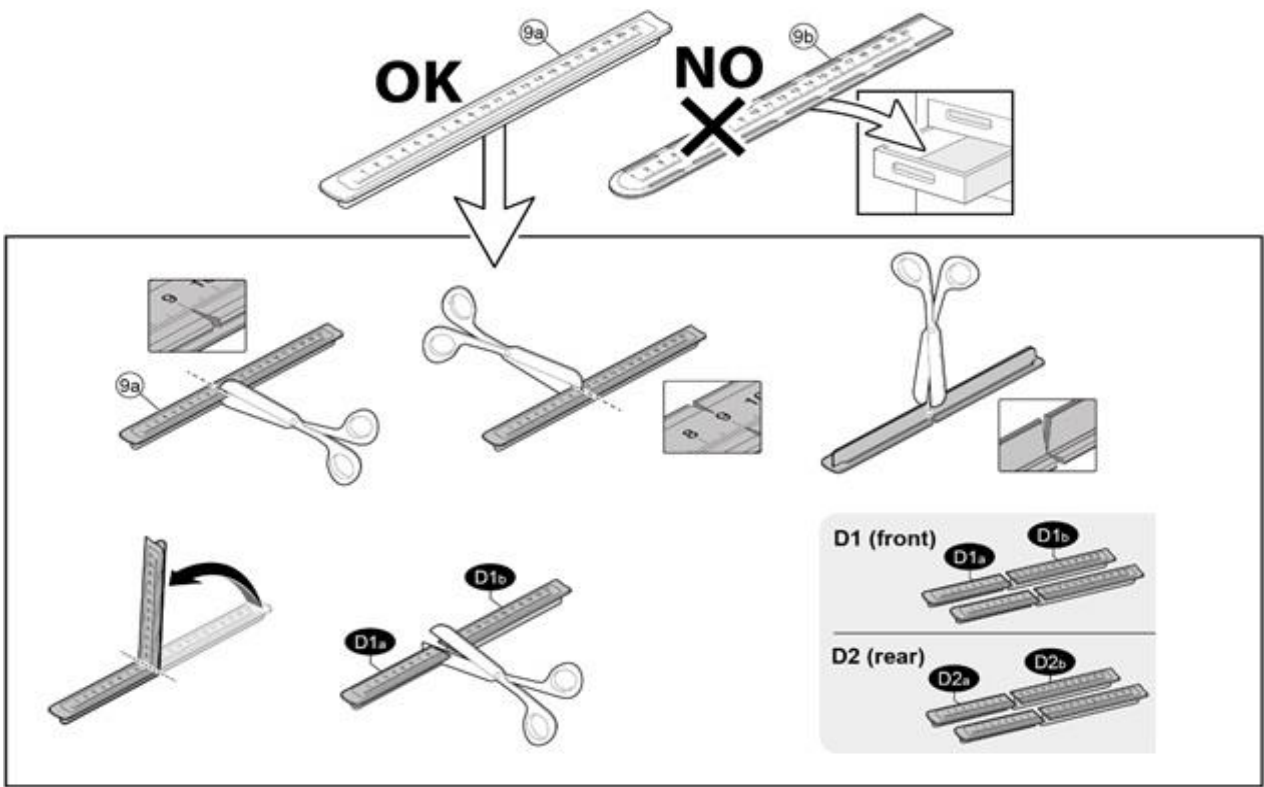

FIXING KIT DELTA

1

MANUFACTURER	MODEL CAR	DOORS	MODEL YEAR	D1	D2
CITROEN	C4 Cactus	5	18>20	11,1	8,9
LANCIA	Lybra	4	99>05	9,0	8,8
VOLVO	V60/V60 Cross Country	5	19>	6,9	4,8

2

3

x4

4a

MANUFACTURER	MODEL CAR	DOORS	MODEL YEAR
LANCIA	Lybra	4	99>05

Front	Rear
5	6
17	17
2X	2X

x4

4b

MANUFACTURER	MODEL CAR	DOORS	MODEL YEAR	A1	A2	A1	A2
				cm	cm	in	in
CITROEN	C4 Cactus	5	18>20	23	43	9,1	16,9
VOLVO	V60/V60 Cross Country	5	19>	14	55	5,5	21,7

Front	Rear
5	6
17	17
2X	2X

OR

5

MANUAL DELTA

FIXING KIT OMEGA

MANUFACTURER	MODEL CAR	DOORS	MODEL YEAR	D1	D2
CITROEN	C4 Cactus	5	18>20	11,1	8,9
LANCIA	Lybra	4	99>05	9,0	8,8
VOLVO	V60/V60 Cross Country	5	19>	6,9	4,8

3

4

5a