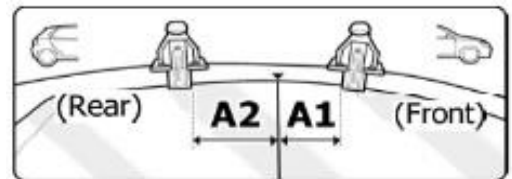

OR

MANUFACTURER	MODEL CAR	DOORS	MODEL YEAR	A1	A2	A1	A2
				cm	cm	in	in
FIAT	Panda I	3	80>03	35	35	13,8	13,8
NISSAN	Micra / March (K11)	3	92>03	35	35	13,8	13,8
PEUGEOT	106	3	92>04	X	25	X	9,8
SEAT	Marbella	3	86>98	35	35	13,8	13,8

X = predisposizione originale /original arrangement