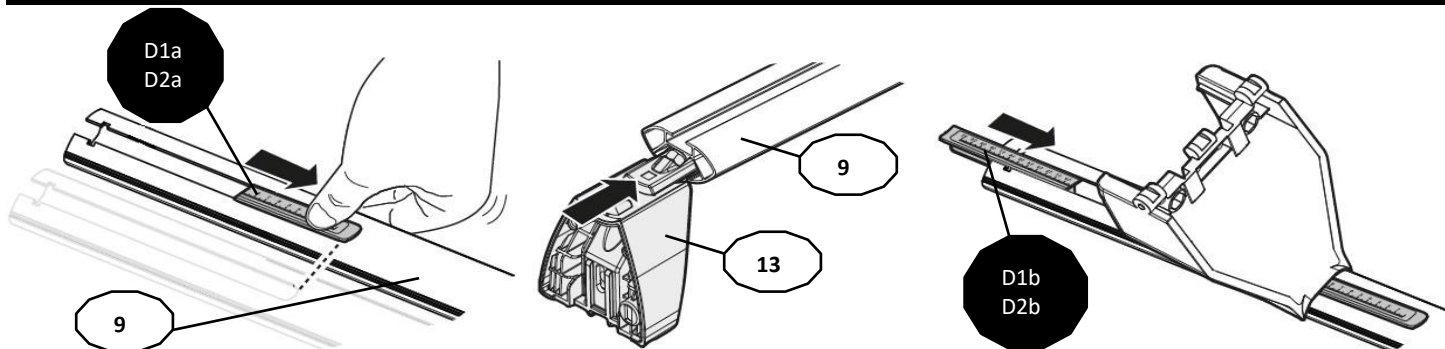

MANUFACTURER	MODEL CAR	DOORS	MODEL YEAR	D1	D2
FIAT	Panda I	3	80>03	11,5	11,5
NISSAN	Micra / March (K11)	3	92>03	5,8	6,3
PEUGEOT	106	3	92>04	5,3	4,5
SEAT	Marbella	3	86>98	11,5	11,5

2