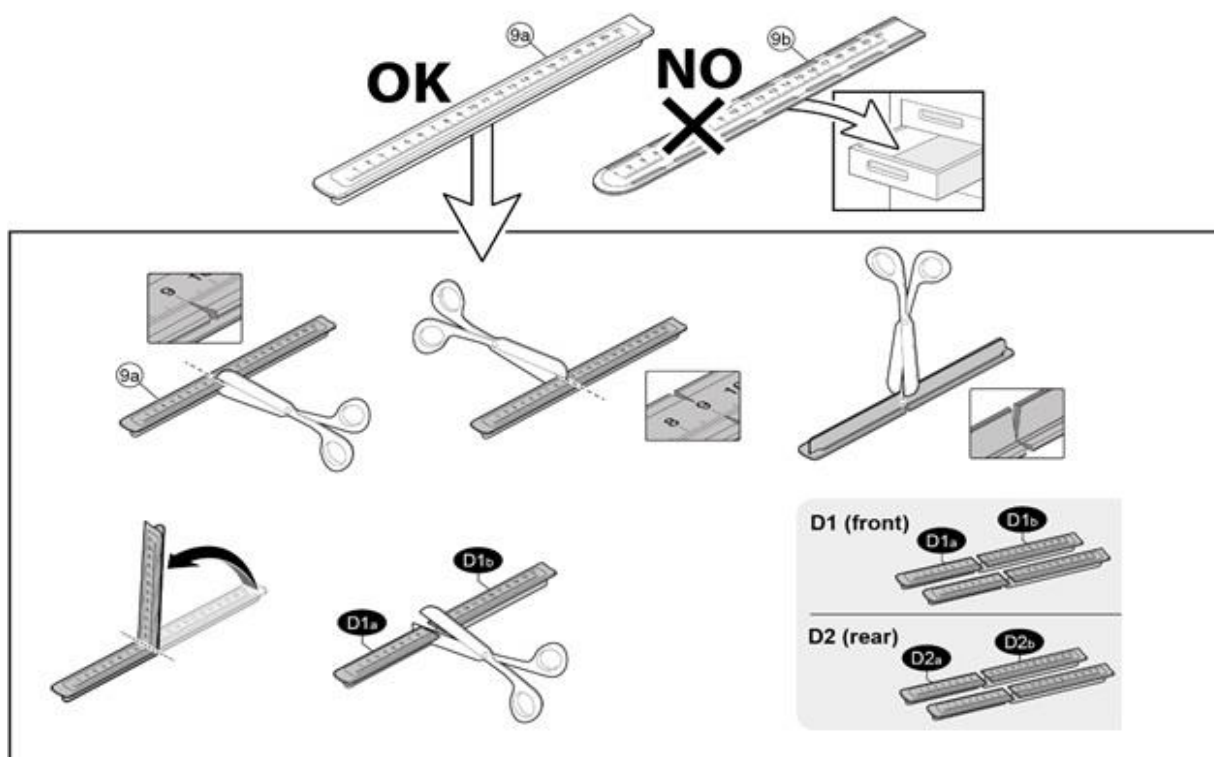

## FIXING KIT DELTA

**1**

MANUFACTURER	MODEL CAR	DOORS	MODEL YEAR	D1	D2
FIAT	Panda I	3	80>03	11,5	11,5
NISSAN	Micra / March (K11)	3	92>03	5,8	6,3
PEUGEOT	106	3	92>04	5,3	4,5
SEAT	Marbella	3	86>98	11,5	11,5

**2**

Front

Rear

3

x4

4

Front	Rear
5	6

20	21R
2X	2X