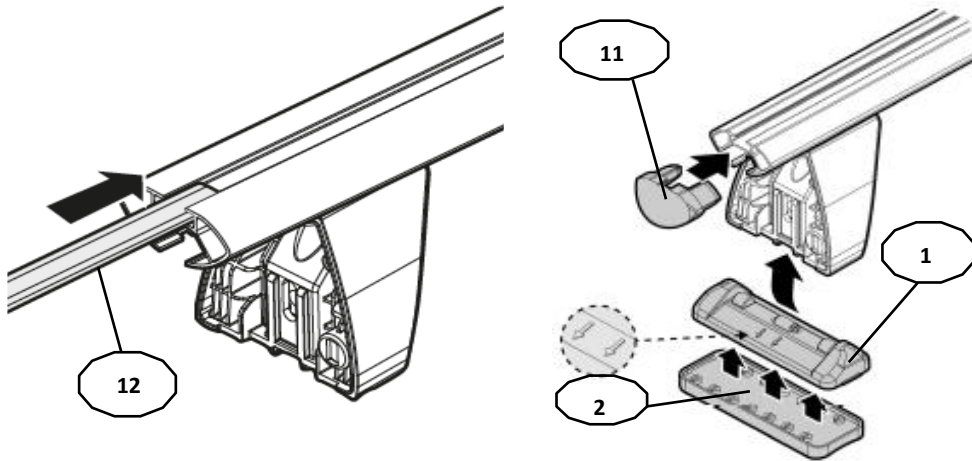

x4

Front	Rear
5	6
26 2X	26 2X