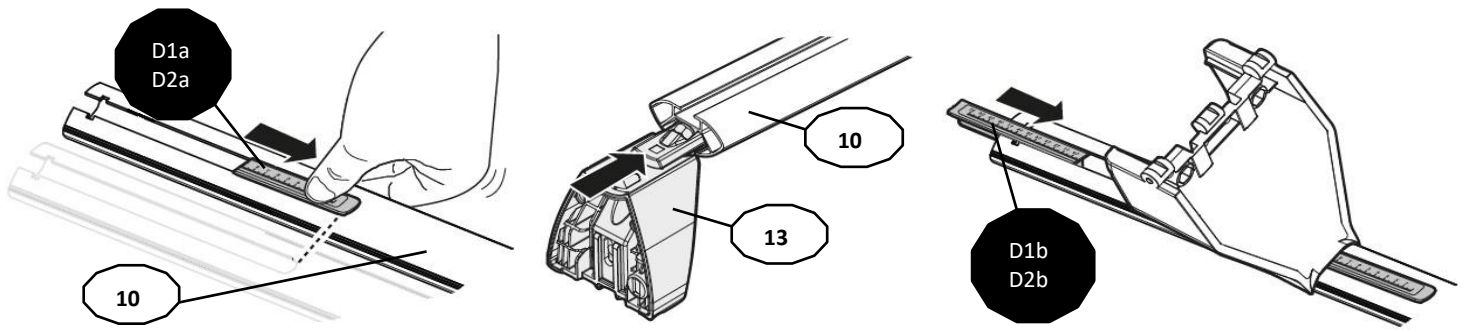

x4

Front	Rear
5	6
26 2X	26 2X