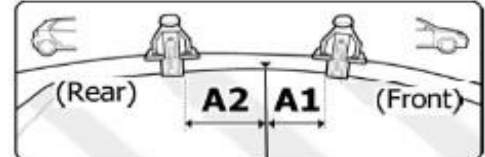

MANUFACTURER	MODEL CAR	DOORS	MODEL YEAR	A1	A2	A1	A2
				cm	cm	in	in
ACURA	ILX (DE1/2/3)	5	12>	18	41	7,1	16,1
ACURA	RDX I (TB1)	5	07>12	27	37	10,6	14,6
AUDI	A3 (8PA) Sportback	5	04>12	19	50	7,5	19,7
CADILLAC	XTS	4	13>19	22	42	8,7	16,5
CHEVROLET	Malibu IX (No tetto in vetro / No glass sunroof)	4	16>	22	42	8,7	16,5
DAIHATSU	Terios II (J200/F700)	5	06>17	30	35	11,8	13,8
DODGE	Durango III	5	11>	17	47	6,7	18,5
FORD	F150 SuperCab	2	15>20	30	40	11,8	15,7
FORD	F150 SuperCrew Cab	4	15>20	13	50	5,1	19,7
FORD	F250	4	15>	13	50	5,1	19,7
FORD	Fiesta VI	5	08>13	20	40	7,9	15,7
FORD	Ranger	4	11>	24	44	9,4	17,3
FORD	S-Max II	5	15>	27	42	10,6	16,5
GENESIS	G70 (HS)	4	17>	19	44	7,5	17,3
HONDA	Civic IX (FB) Sedan	4	12>15	27	37	10,6	14,6
HONDA	Civic IX Hatchback	5	11>15	32	33	12,6	13,0
HONDA	Civic VIII Sedan	4	06>11	27	37	10,6	14,6
HONDA	Insight II	5	09>14	28	39	11,0	15,4
HONDA	Jazz II serie / Fit (GE)	5	07>14	22	38	8,7	15,0
HONDA	Passport III	5	19>	11	53	4,3	20,9
HONDA	Pilot III	5	16>	23	41	9,1	16,1
HYUNDAI	Accent V (HC) Hatchback	5	17>	22	42	8,7	16,5
HYUNDAI	Genesis (BH)	4	09>14	22	42	8,7	16,5
HYUNDAI	i10 (IA)	5	13>17	29	31	11,4	12,2
HYUNDAI	i10 (IA)	5	17>19	29	31	11,4	12,2
HYUNDAI	i10 (LA)	5	19>	25	37	9,8	14,6
HYUNDAI	i10 (PA)	5	07>13	22	43	8,7	16,9
HYUNDAI	i20 (BC3)	5	20>	19	45	7,5	17,7
HYUNDAI	i20 (BC3) N	5	20>	19	45	7,5	17,7
HYUNDAI	ix20	5	10>	25	44	9,8	17,3
HYUNDAI	Kona	5	17>	20	43	7,9	16,9
HYUNDAI	Kona Electric	5	18>	20	43	7,9	16,9
HYUNDAI	Kona Hybrid	5	19>	20	43	7,9	16,9
HYUNDAI	Tucson (NX4)	5	20>	16	48	6,3	18,9
JEEP	Grand Cherokee (WK2)	5	10>	18	47	7,1	18,5
KIA	Picanto (JA)	5	17>	29	38	11,4	15,0
KIA	Picanto (TA)	5	11>17	26	32	10,2	12,6
KIA	Rio (DE) Hatchback	5	05>11	26	35	10,2	13,8
KIA	Rio (YB) Hatchback	5	17>	28	37	11,0	14,6
KIA	Stinger	4	18>	25	44	9,8	17,3
LEXUS	IS (XE30)	4	13>	29	37	11,4	14,6