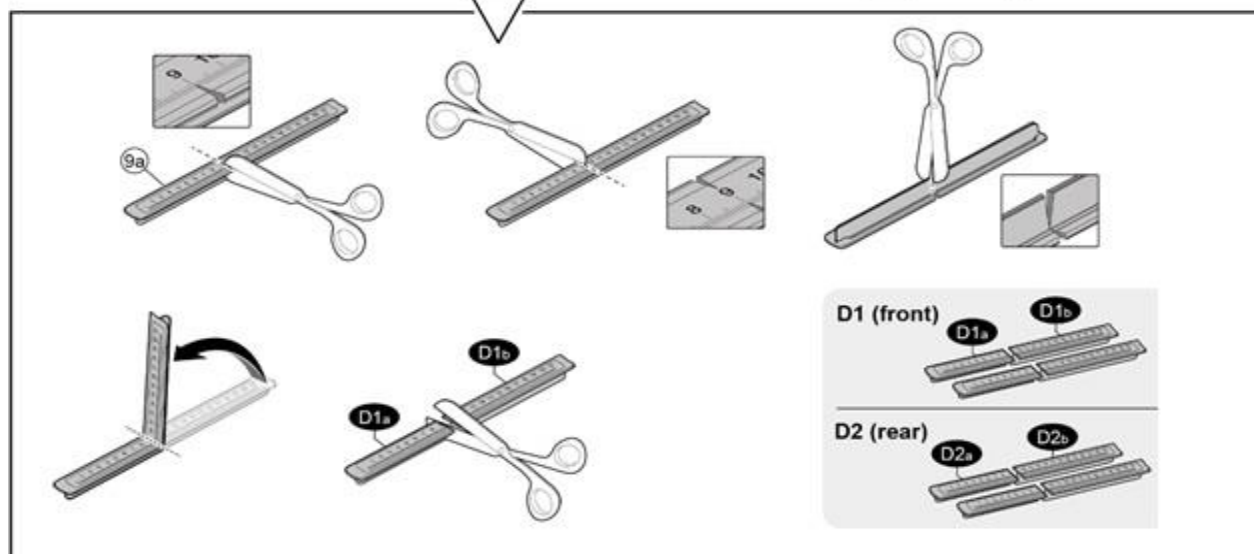

DELTA

OMEGA

PAG. 6

FIXING KIT DELTA

1

MANUFACTURER	MODEL CAR	DOORS	MODEL YEAR	D1	D2
ACURA	ILX (DE1/2/3)	5	12>	7,2	6,8
ACURA	RDX I (TB1)	5	07>12	11,3	10,0
AUDI	A3 (8PA) Sportback	5	04>12	12,4	10,7
CADILLAC	XTS	4	13>19	5,5	6,6
CHEVROLET	Malibu IX (No tetto in vetro / No glass sunroof)	4	16>	9,7	6,1
DAIHATSU	Terios II (J200/F700)	5	06>17	13,7	13,1
DODGE	Durango III	5	11>	12,4	10,6
FORD	F150 SuperCab	2	15>20	8,6	8,6
FORD	F150 SuperCrew Cab	4	15>20	8,6	8,6
FORD	F250	4	15>	8,6	8,6
FORD	Fiesta VI	5	08>13	11,9	10,8
FORD	Ranger	4	11>	9,0	7,7
FORD	S-Max II	5	15>	13,7	13,7
GENESIS	G70 (HS)	4	17>	5,7	5,7