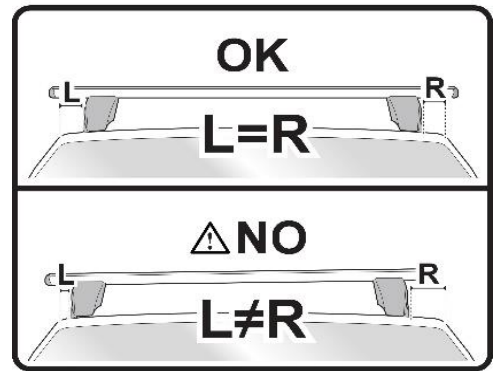

OR