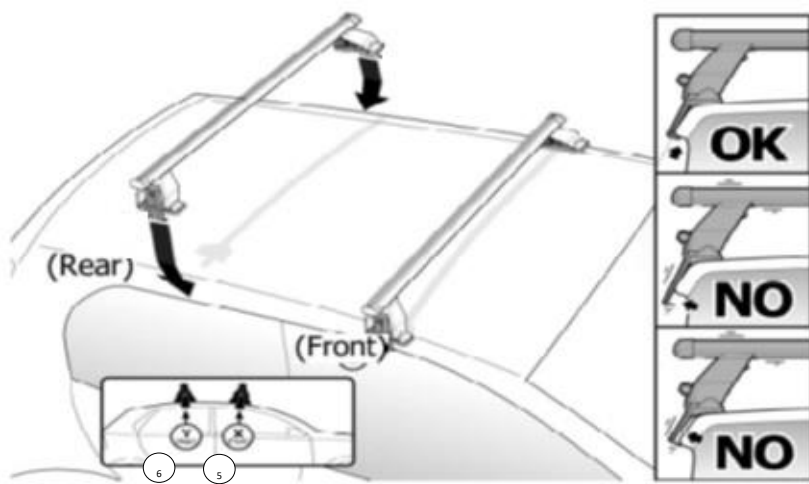

OR