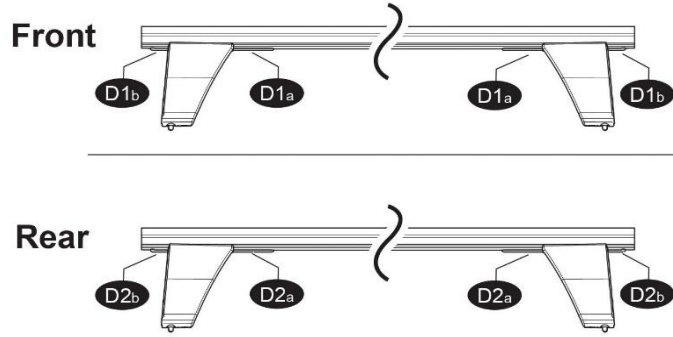

x4

Front	Rear
5	6
26 2X	26 2X