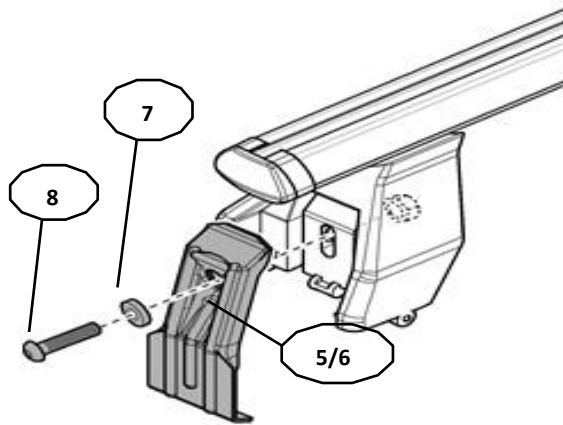

x4

Front	Rear
5	6
26 2X	26 2X