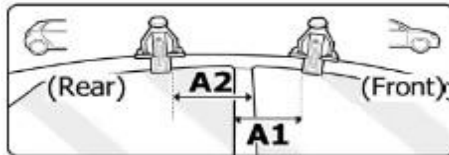

OR