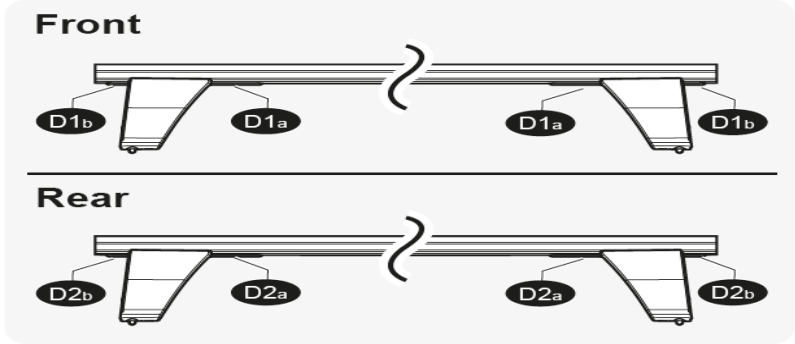

3

x4

4

x4

Front	Front
5	6
55	55R
4X