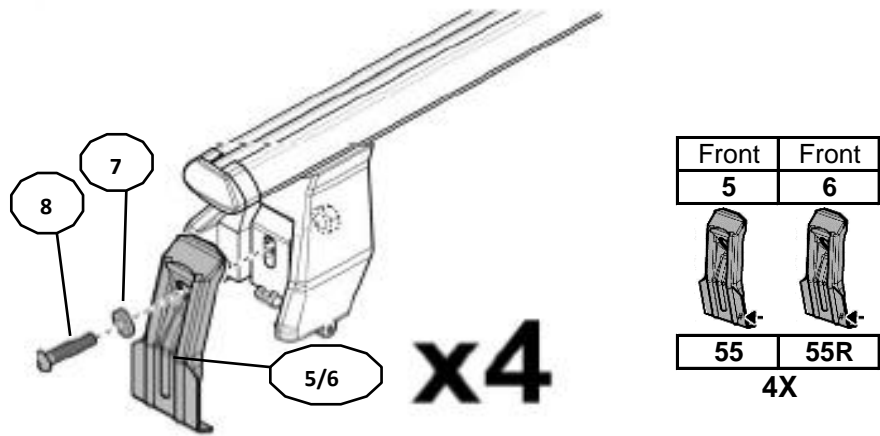

MANUAL OMEGA