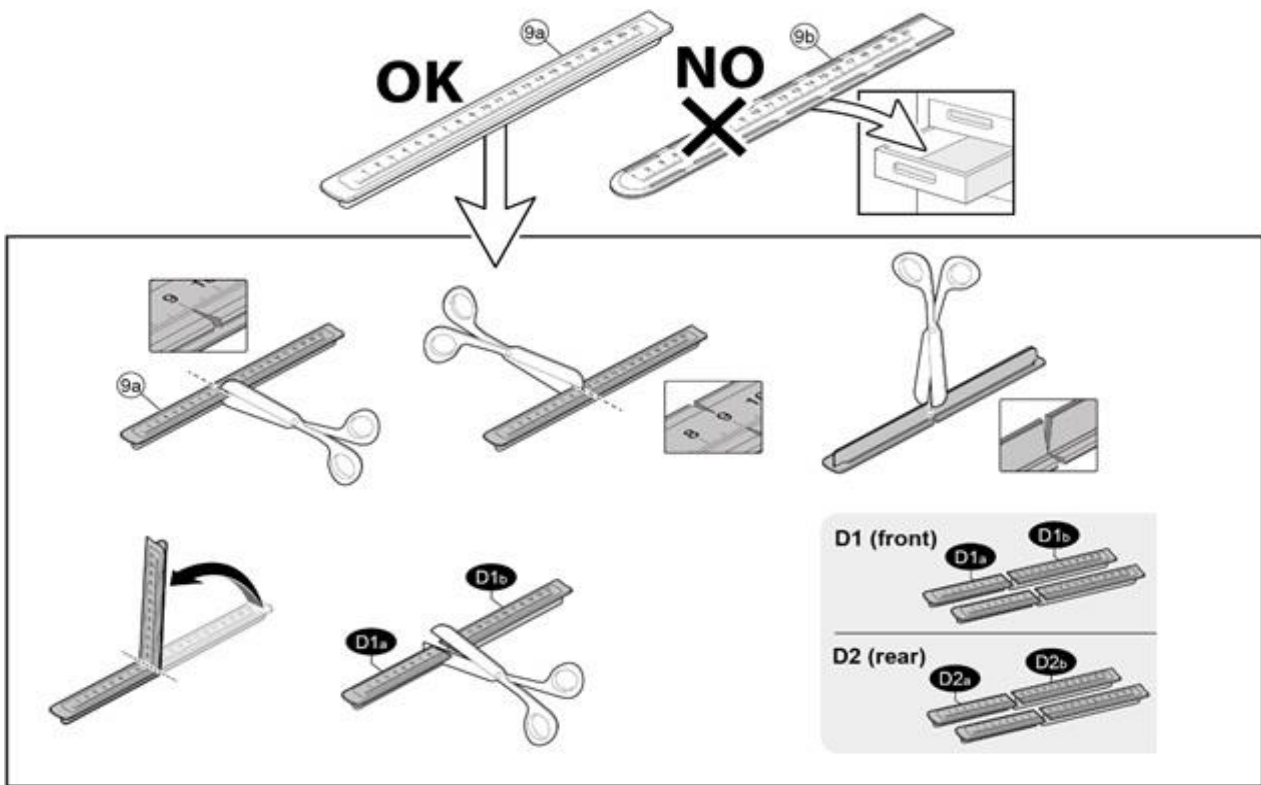

FIXING KIT DELTA

1

MANUFACTURER	MODEL CAR	DOORS	MODEL YEAR	D1	D2
AUDI	A1 (GB) Citycarver	5	19>	12,2	10,1
DS	4	5	15>	5,8	7,2
DS	4 Crossback	5	15>	5,8	7,2
FIAT	500 L	5	12>	8,1	8,1
FIAT	500 L Living	5	13>	8,1	8,1
FIAT	500 L Trekking	5	13>	8,1	8,1
RENAULT	Captur	5	17>19	5,2	3,7

2

3

x4

4

x4

Front	Front
5	6
55	55R
4X	

5

FIXING KIT OMEGA