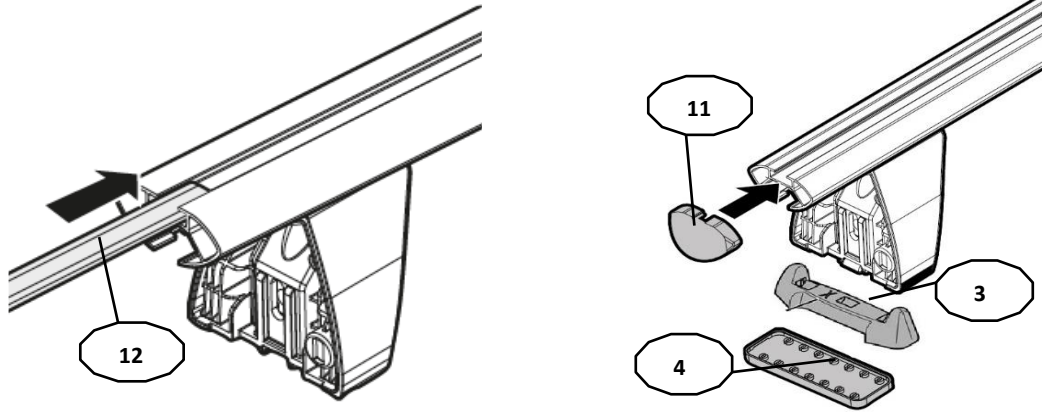

3

x4

4

x4

Front	Front
5	6
55	55R
4X