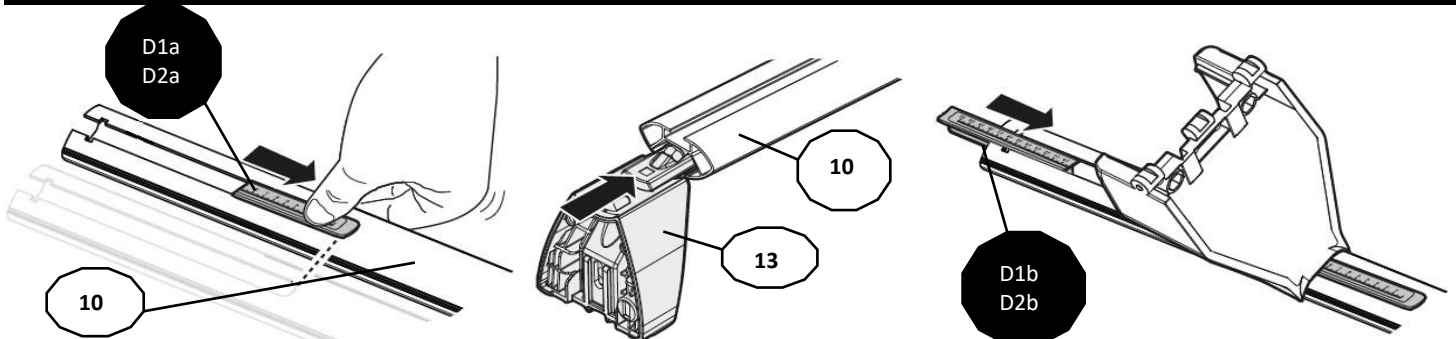

MANUFACTURER	MODEL CAR	DOORS	MODEL YEAR	D1	D2
AUDI	A1 (GB) Citycarver	5	19>	12,2	10,1
DS	4	5	15>	5,8	7,2
DS	4 Crossback	5	15>	5,8	7,2
FIAT	500 L	5	12>	8,1	8,1
FIAT	500 L Living	5	13>	8,1	8,1
FIAT	500 L Trekking	5	13>	8,1	8,1
RENAULT	Captur	5	17>19	5,2	3,7

2