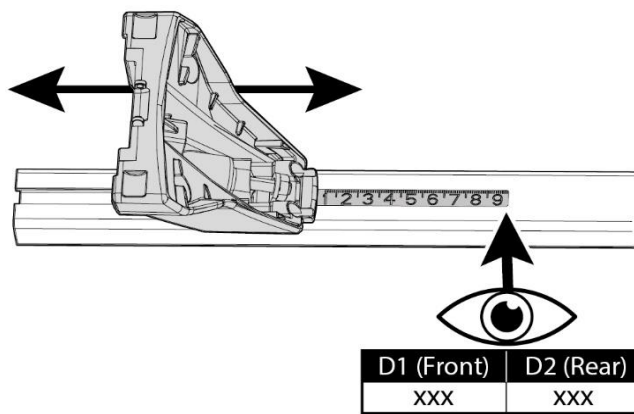

FIXING KIT OMEGA

2

MANUFACTURER	MODEL CAR	DOORS	MODEL YEAR	D1	D2
AUDI	A1 (GB) Citycarver	5	19>	12,2	10,1
DS	4	5	15>	5,8	7,2
DS	4 Crossback	5	15>	5,8	7,2
FIAT	500 L	5	12>	8,1	8,1
FIAT	500 L Living	5	13>	8,1	8,1
FIAT	500 L Trekking	5	13>	8,1	8,1
RENAULT	Captur	5	17>19	5,2	3,7

3