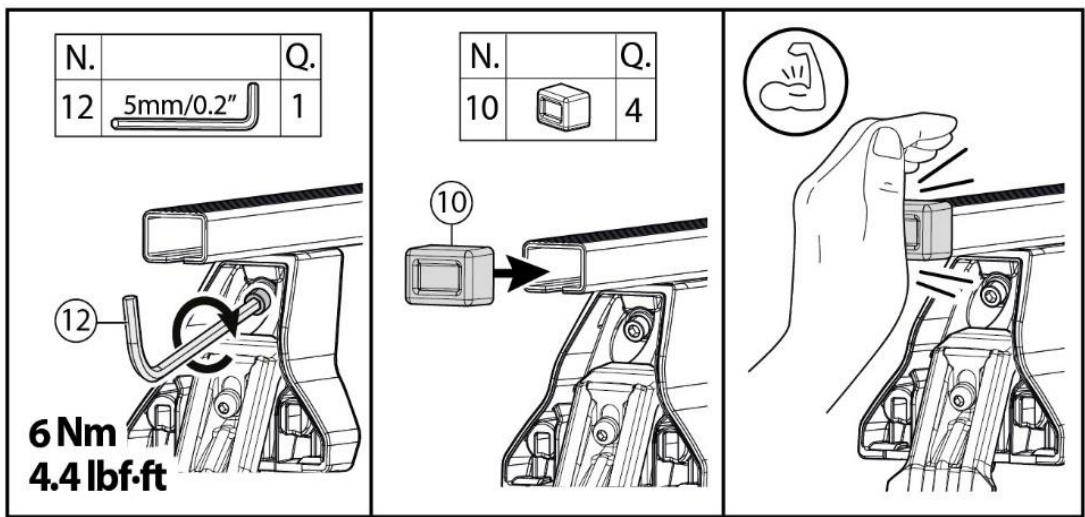

FIXING KIT OMEGA

2

MANUFACTURER	MODEL CAR	DOORS	MODEL YEAR	D1	D2
AUDI	A1 (GB) Citycarver	5	19>	12,2	10,1
DS	4	5	15>	5,8	7,2
DS	4 Crossback	5	15>	5,8	7,2
FIAT	500 L	5	12>	8,1	8,1
FIAT	500 L Living	5	13>	8,1	8,1
FIAT	500 L Trekking	5	13>	8,1	8,1
RENAULT	Captur	5	17>19	5,2	3,7

3

4