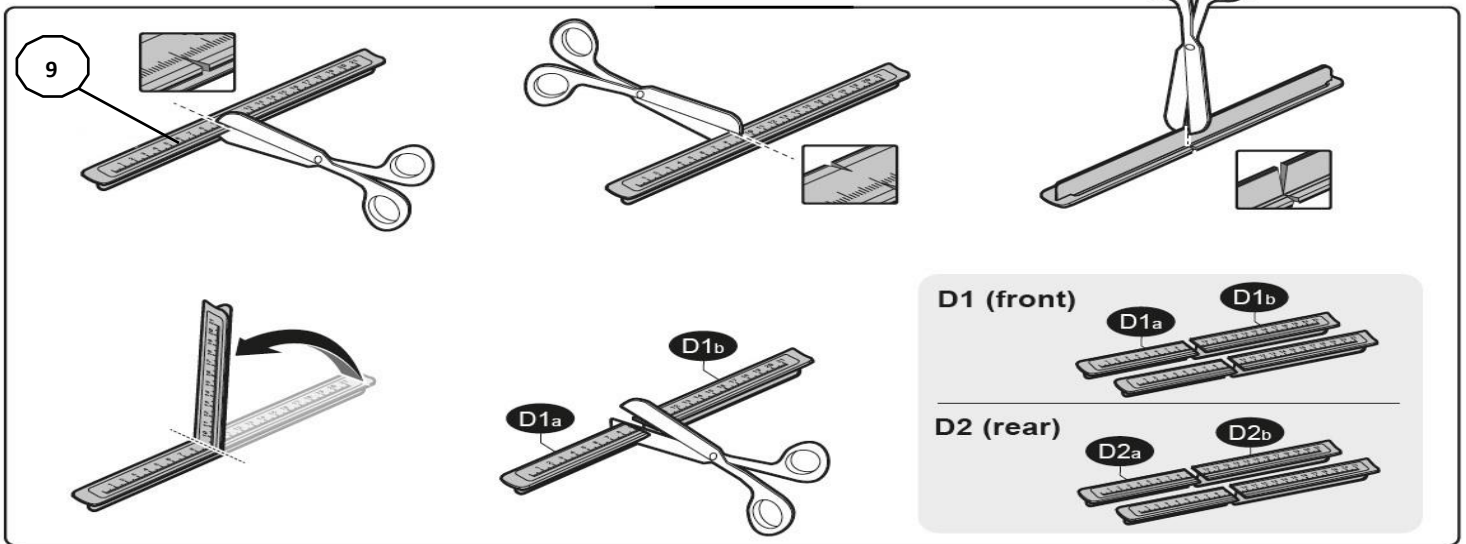

FIXING KIT DELTA

1

| MANUFACTURER | MODEL CAR | DOORS | MODEL YEAR | D1 | D2 |
|--------------|-----------------------|-------|------------|-----|-----|
| FIAT | <i>Typo</i> | 4 | 15> | 5,9 | 3,3 |
| FIAT | <i>Typo Hatchback</i> | 5 | 16> | 5,7 | 3,3 |

2

x4

4⊕ M6x12 include - included

5Nm

MANUAL DELTA

FIXING KIT OMEGA

2

| MANUFACTURER | MODEL CAR | DOORS | MODEL YEAR | D1 | D2 |
|--------------|-----------------------|-------|------------|-----|-----|
| FIAT | <i>Typo</i> | 4 | 15> | 5,9 | 3,3 |
| FIAT | <i>Typo Hatchback</i> | 5 | 16> | 5,7 | 3,3 |