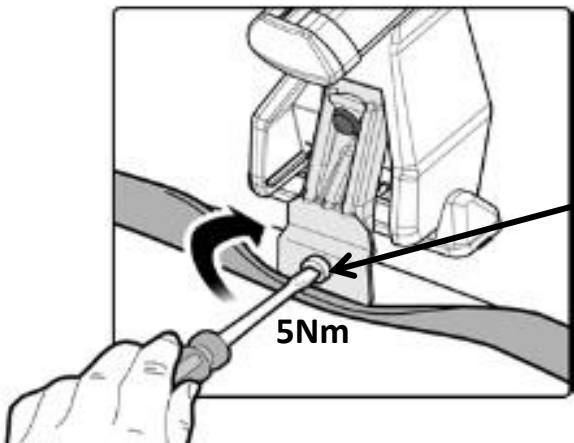

FIXING KIT DELTA

1

| MANUFACTURER | MODEL CAR | DOORS | MODEL YEAR | D1 | D2 |
|--------------|-----------------------|-------|------------|-----|-----|
| FIAT | <i>Typo</i> | 4 | 15> | 5,9 | 3,3 |
| FIAT | <i>Typo Hatchback</i> | 5 | 16> | 5,7 | 3,3 |

2

x4

4⊕ M6x12 include - included

5Nm

MANUAL DELTA

FIXING KIT OMEGA

2

| MANUFACTURER | MODEL CAR | DOORS | MODEL YEAR | D1 | D2 |
|--------------|-----------------------|-------|------------|-----|-----|
| FIAT | <i>Typo</i> | 4 | 15> | 5,9 | 3,3 |
| FIAT | <i>Typo Hatchback</i> | 5 | 16> | 5,7 | 3,3 |