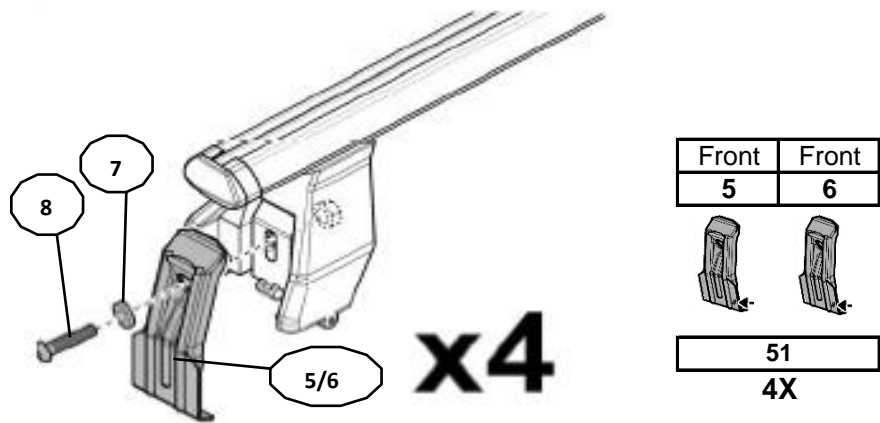

FIXING KIT DELTA

1

| MANUFACTURER | MODEL CAR | DOORS | MODEL YEAR | D1 | D2 |
|--------------|-----------------------|-------|------------|-----|-----|
| FIAT | <i>Typo</i> | 4 | 15> | 5,9 | 3,3 |
| FIAT | <i>Typo Hatchback</i> | 5 | 16> | 5,7 | 3,3 |

2

x4

4⊕ M6x12 include - included

5Nm

MANUAL DELTA

FIXING KIT OMEGA

2

| MANUFACTURER | MODEL CAR | DOORS | MODEL YEAR | D1 | D2 |
|--------------|-----------------------|-------|------------|-----|-----|
| FIAT | <i>Typo</i> | 4 | 15> | 5,9 | 3,3 |
| FIAT | <i>Typo Hatchback</i> | 5 | 16> | 5,7 | 3,3 |