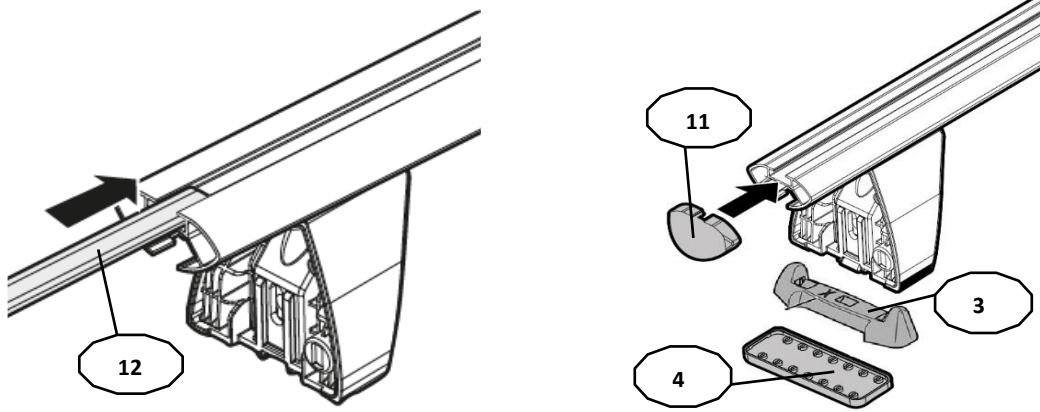

FIXING KIT DELTA

1

| MANUFACTURER | MODEL CAR | DOORS | MODEL YEAR | D1 | D2 |
|--------------|-----------------------|-------|------------|-----|-----|
| FIAT | <i>Typo</i> | 4 | 15> | 5,9 | 3,3 |
| FIAT | <i>Typo Hatchback</i> | 5 | 16> | 5,7 | 3,3 |

2

x4

4⊕ M6x12 include - included

5Nm

MANUAL DELTA

FIXING KIT OMEGA

2

| MANUFACTURER | MODEL CAR | DOORS | MODEL YEAR | D1 | D2 |
|--------------|-----------------------|-------|------------|-----|-----|
| FIAT | <i>Typo</i> | 4 | 15> | 5,9 | 3,3 |
| FIAT | <i>Typo Hatchback</i> | 5 | 16> | 5,7 | 3,3 |