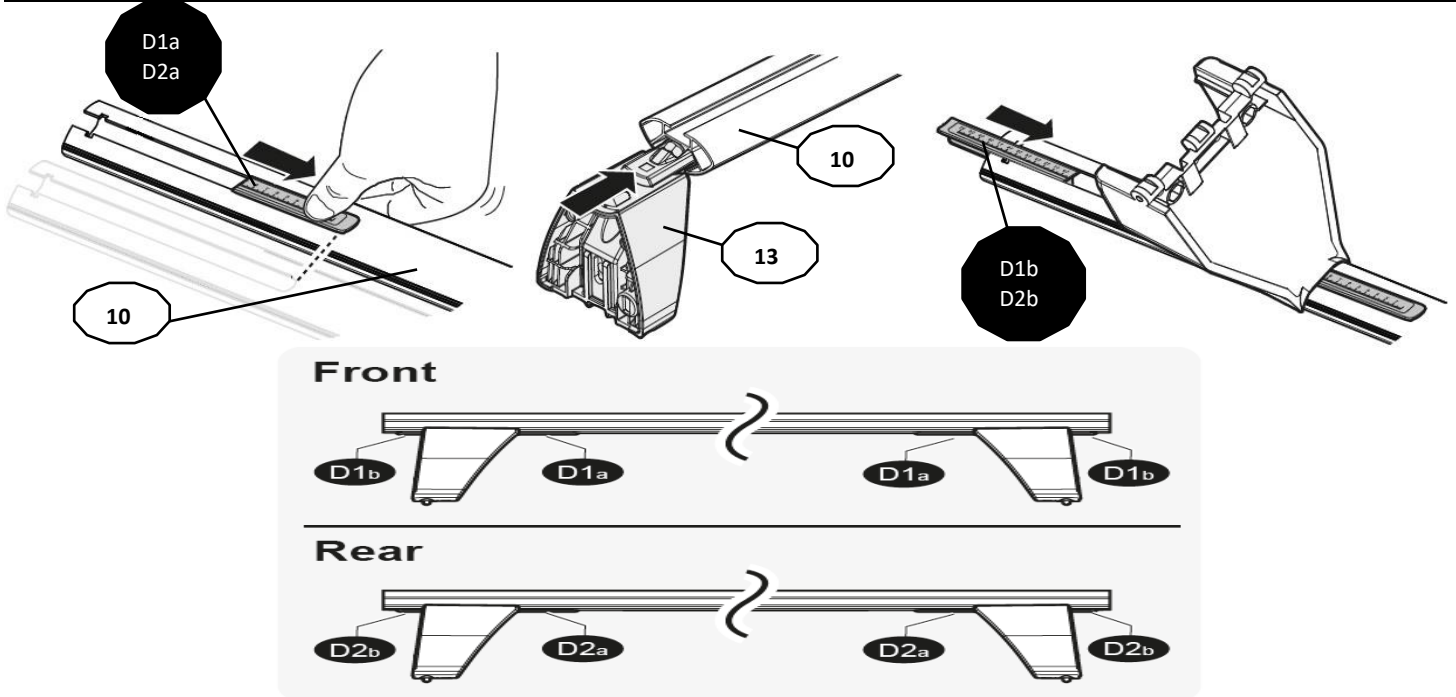

FIXING KIT DELTA

1

| MANUFACTURER | MODEL CAR | DOORS | MODEL YEAR | D1 | D2 |
|--------------|-----------------------|-------|------------|-----|-----|
| FIAT | <i>Typo</i> | 4 | 15> | 5,9 | 3,3 |
| FIAT | <i>Typo Hatchback</i> | 5 | 16> | 5,7 | 3,3 |

2

x4

4⊕ M6x12 include - included

5Nm

MANUAL DELTA

FIXING KIT OMEGA

2

| MANUFACTURER | MODEL CAR | DOORS | MODEL YEAR | D1 | D2 |
|--------------|-----------------------|-------|------------|-----|-----|
| FIAT | <i>Typo</i> | 4 | 15> | 5,9 | 3,3 |
| FIAT | <i>Typo Hatchback</i> | 5 | 16> | 5,7 | 3,3 |