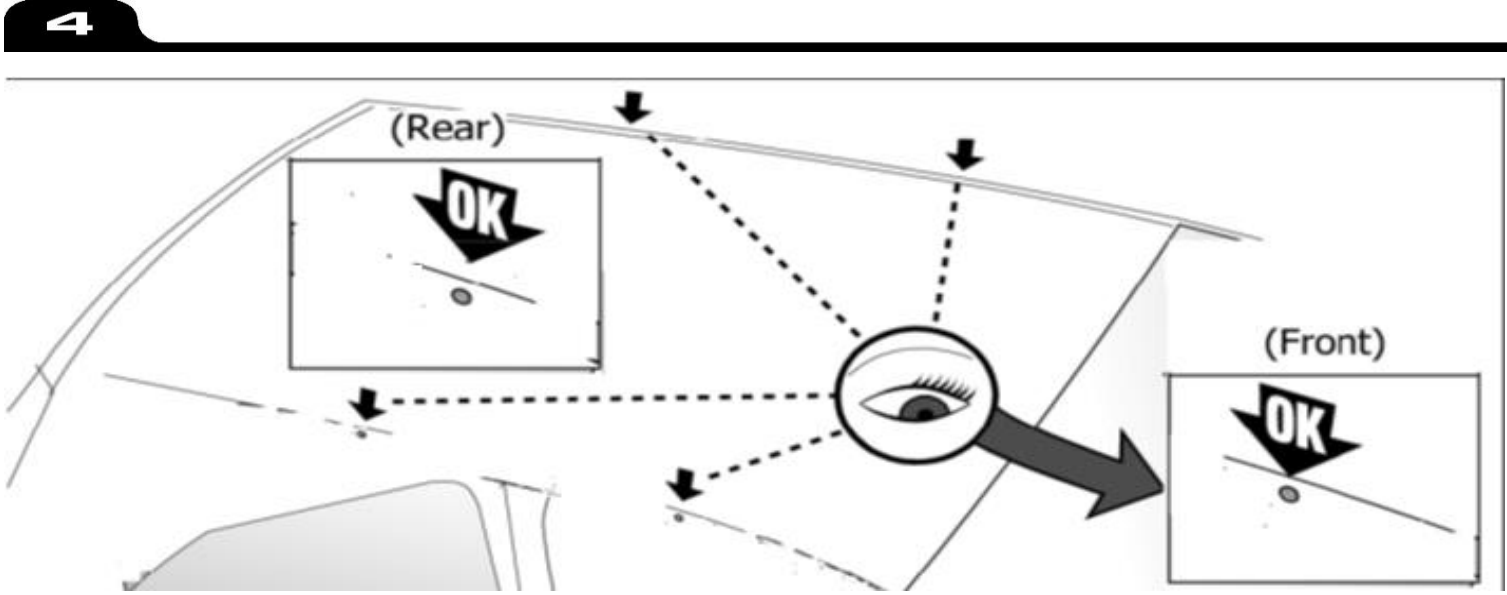

VOLVO	S60	4	18>	7,0	9,7
VOLVO	S90	4	16>	6,3	7,0