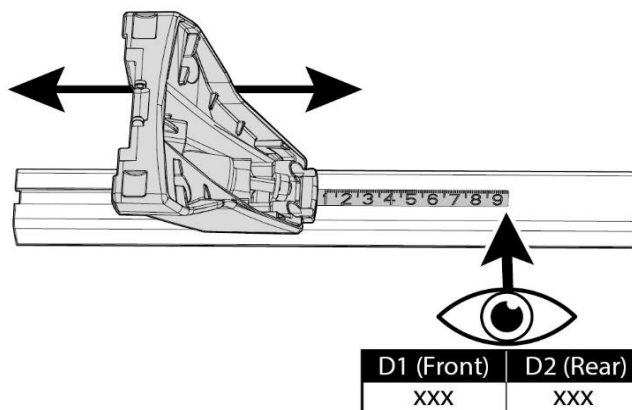

DELTA

OMEGA

PAG. 4

FIXING KIT DELTA

1

MANUFACTURER	MODEL CAR	DOORS	MODEL YEAR	D1	D2
AUDI	A3 (8Y) Sportback	5	20>	6,9	4,2
AUDI	A8 (D5/4N)	4	17>	8,0	8,2
CITROEN	C4	5	20>	3,5	2,4
CITROEN	C5 X (E43)	5	21>	4,5	3,1
DS	4 (Mk2)	5	21>	5,1	2,7
FORD	Focus IV	5	18>	7,7	7,7
NISSAN	Qashqai / Dualis (J11)	5	17>	11,1	9,0
OPEL / VAUXHALL	Astra (L)no tetto vetro / no glass sunroof)	5	21>	4,6	3,2
RENAULT	Arkana	5	20>	7,3	5,6
RENAULT	Clio V	5	19>	13,2	13,2
RENAULT	Grand Scenic IV	5	17>	12,4	9,3
RENAULT	Megane III	5	08>16	13,2	13,7
RENAULT	Megane III Sportour (notetto vetro / no glass sunroof)	5	09>16	13,1	13,1
RENAULT	Megane IV Grand Coupé	4	17>	7,7	6,4
RENAULT	Scenic IV	5	17>	12,2	8,4
RENAULT	Scenic X Mod	5	09>13	9,8	8,9
SKODA	Scala	5	19>	5,2	4,3
VOLKSWAGEN	Golf VIII	5	19>	5,1	2,8

VOLVO	S60	4	18>	7,0	9,7
VOLVO	S90	4	16>	6,3	7,0

Front	Rear
5	6
37	37
2X	2X

MANUFACTURER	MODEL CAR	DOORS	MODEL YEAR
AUDI	A8 (D5/4N)	4	17>
CITROEN	C5 X (E43)	5	21>
NISSAN	Qashqai / Dualis (J11)	5	17>

MANUFACTURER	MODEL CAR	DOORS	MODEL YEAR
FORD	Focus IV	5	18>
RENAULT	Arkana	5	20>

MANUFACTURER	MODEL CAR	DOORS	MODEL YEAR	A1	A2	A1	A2
				cm	cm	in	in
VOLKSWAGEN	Golf VIII	5	19>	X	35	X	13,8

MANUAL DELTA

FIXING KIT OMEGA

2

MANUFACTURER	MODEL CAR	DOORS	MODEL YEAR	D1	D2
AUDI	A3 (8Y) Sportback	5	20>	6,9	4,2
AUDI	A8 (D5/4N)	4	17>	8,0	8,2
CITROEN	C4	5	20>	3,5	2,4
CITROEN	C5 X (E43)	5	21>	4,5	3,1
DS	4 (Mk2)	5	21>	5,1	2,7
FORD	Focus IV	5	18>	7,7	7,7
NISSAN	Qashqai / Dualis (J11)	5	17>	11,1	9,0
OPEL / VAUXHALL	Astra (L) no tetto vetro / no glass sunroof)	5	21>	4,6	3,2
RENAULT	Arkana	5	20>	7,3	5,6
RENAULT	Clio V	5	19>	13,2	13,2
RENAULT	Grand Scenic IV	5	17>	12,4	9,3
RENAULT	Megane III	5	08>16	13,2	13,7
RENAULT	Megane III Sportour (notetto vetro / no glass sunroof)	5	09>16	13,1	13,1
RENAULT	Megane IV Grand Coupé	4	17>	7,7	6,4
RENAULT	Scenic IV	5	17>	12,2	8,4
RENAULT	Scenic X Mod	5	09>13	9,8	8,9
SKODA	Scala	5	19>	5,2	4,3
VOLKSWAGEN	Golf VIII	5	19>	5,1	2,8
VOLVO	S60	4	18>	7,0	9,7
VOLVO	S90	4	16>	6,3	7,0