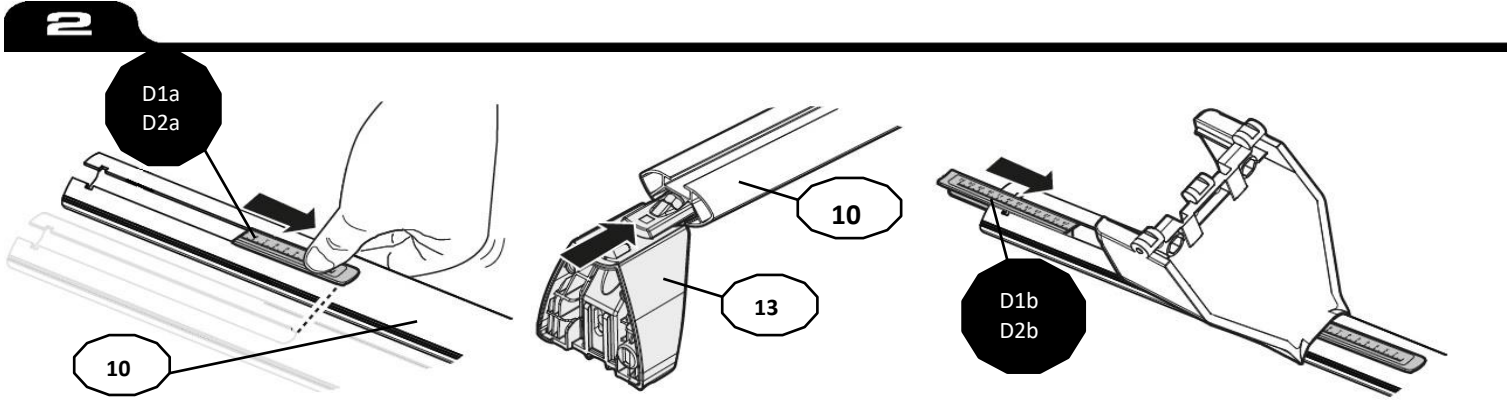

VOLVO	S60	4	18>	7,0	9,7
VOLVO	S90	4	16>	6,3	7,0