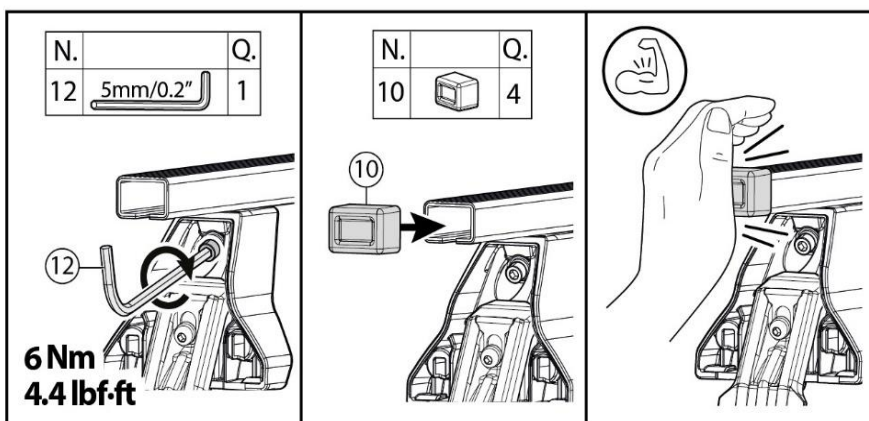

FIXING KIT OMEGA

2

MANUFACTURER	MODEL CAR	DOORS	MODEL YEAR	D1	D2
AUDI	A3 (8Y) Sportback	5	20>	6,9	4,2
AUDI	A8 (D5/4N)	4	17>	8,0	8,2
CITROEN	C4	5	20>	3,5	2,4
CITROEN	C5 X (E43)	5	21>	4,5	3,1
DS	4 (Mk2)	5	21>	5,1	2,7
FORD	Focus IV	5	18>	7,7	7,7
NISSAN	Qashqai / Dualis (J11)	5	17>	11,1	9,0
OPEL / VAUXHALL	Astra (L) no tetto vetro / no glass sunroof)	5	21>	4,6	3,2
RENAULT	Arkana	5	20>	7,3	5,6
RENAULT	Clio V	5	19>	13,2	13,2
RENAULT	Grand Scenic IV	5	17>	12,4	9,3
RENAULT	Megane III	5	08>16	13,2	13,7
RENAULT	Megane III Sportour (notetto vetro / no glass sunroof)	5	09>16	13,1	13,1
RENAULT	Megane IV Grand Coupé	4	17>	7,7	6,4
RENAULT	Scenic IV	5	17>	12,2	8,4
RENAULT	Scenic X Mod	5	09>13	9,8	8,9
SKODA	Scala	5	19>	5,2	4,3
VOLKSWAGEN	Golf VIII	5	19>	5,1	2,8
VOLVO	S60	4	18>	7,0	9,7
VOLVO	S90	4	16>	6,3	7,0

3