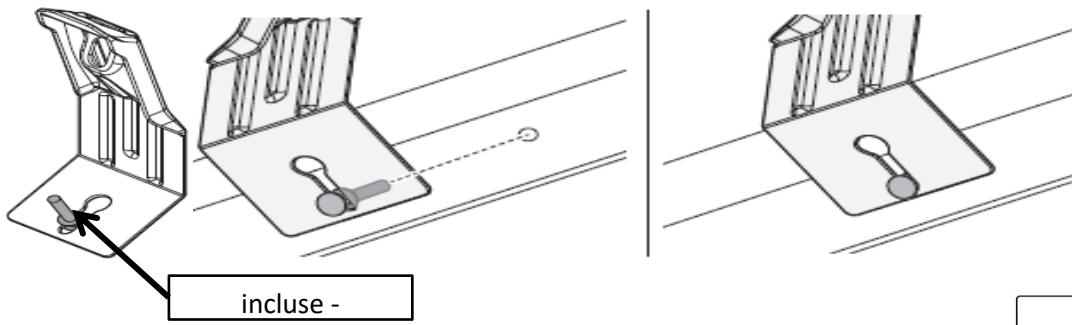

Front	Rear
5	6
37	37
2X	2X