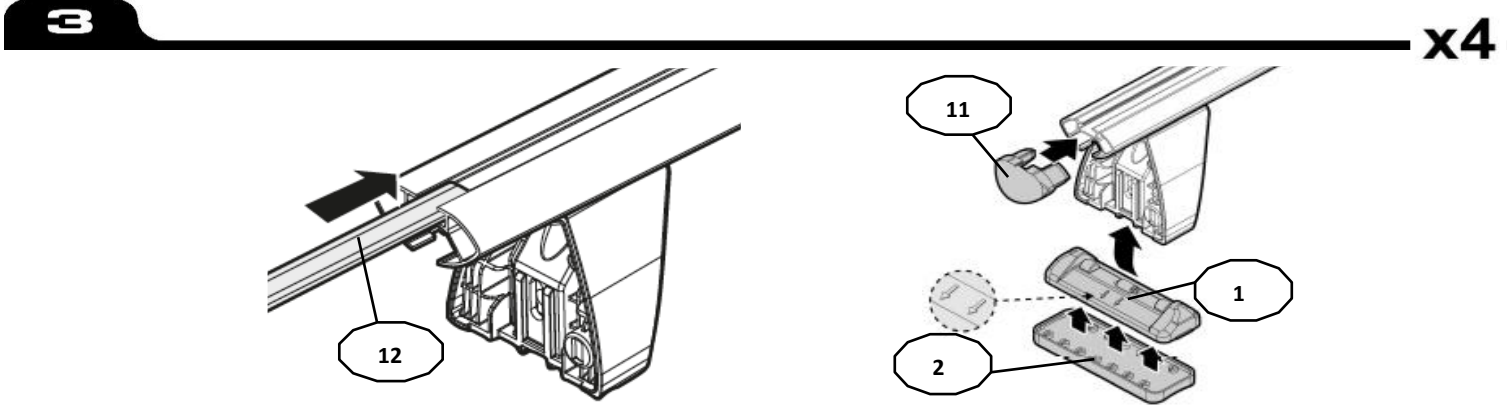

DELTA

OMEGA

PAG. 4

FIXING KIT DELTA

1

MANUFACTURER	MODEL CAR	DOORS	MODEL YEAR	D1	D2
AUDI	A3 (8Y) Sportback	5	20>	6,9	4,2
AUDI	A8 (D5/4N)	4	17>	8,0	8,2
CITROEN	C4	5	20>	3,5	2,4
CITROEN	C5 X (E43)	5	21>	4,5	3,1
DS	4 (Mk2)	5	21>	5,1	2,7
FORD	Focus IV	5	18>	7,7	7,7
NISSAN	Qashqai / Dualis (J11)	5	17>	11,1	9,0
OPEL / VAUXHALL	Astra (L)no tetto vetro / no glass sunroof)	5	21>	4,6	3,2
RENAULT	Arkana	5	20>	7,3	5,6
RENAULT	Clio V	5	19>	13,2	13,2
RENAULT	Grand Scenic IV	5	17>	12,4	9,3
RENAULT	Megane III	5	08>16	13,2	13,7
RENAULT	Megane III Sportour (notetto vetro / no glass sunroof)	5	09>16	13,1	13,1
RENAULT	Megane IV Grand Coupé	4	17>	7,7	6,4
RENAULT	Scenic IV	5	17>	12,2	8,4
RENAULT	Scenic X Mod	5	09>13	9,8	8,9
SKODA	Scala	5	19>	5,2	4,3
VOLKSWAGEN	Golf VIII	5	19>	5,1	2,8

VOLVO	S60	4	18>	7,0	9,7
VOLVO	S90	4	16>	6,3	7,0

Front	Rear
5	6
37	37
2X	2X

MANUFACTURER	MODEL CAR	DOORS	MODEL YEAR
AUDI	A8 (D5/4N)	4	17>
CITROEN	C5 X (E43)	5	21>
NISSAN	Qashqai / Dualis (J11)	5	17>

MANUFACTURER	MODEL CAR	DOORS	MODEL YEAR
FORD	Focus IV	5	18>
RENAULT	Arkana	5	20>

MANUFACTURER	MODEL CAR	DOORS	MODEL YEAR	A1	A2	A1	A2
				cm	cm	in	in
VOLKSWAGEN	Golf VIII	5	19>	X	35	X	13,8

MANUAL DELTA

FIXING KIT OMEGA

2

MANUFACTURER	MODEL CAR	DOORS	MODEL YEAR	D1	D2
AUDI	A3 (8Y) Sportback	5	20>	6,9	4,2
AUDI	A8 (D5/4N)	4	17>	8,0	8,2
CITROEN	C4	5	20>	3,5	2,4
CITROEN	C5 X (E43)	5	21>	4,5	3,1
DS	4 (Mk2)	5	21>	5,1	2,7
FORD	Focus IV	5	18>	7,7	7,7
NISSAN	Qashqai / Dualis (J11)	5	17>	11,1	9,0
OPEL / VAUXHALL	Astra (L) no tetto vetro / no glass sunroof)	5	21>	4,6	3,2
RENAULT	Arkana	5	20>	7,3	5,6
RENAULT	Clio V	5	19>	13,2	13,2
RENAULT	Grand Scenic IV	5	17>	12,4	9,3
RENAULT	Megane III	5	08>16	13,2	13,7
RENAULT	Megane III Sportour (notetto vetro / no glass sunroof)	5	09>16	13,1	13,1
RENAULT	Megane IV Grand Coupé	4	17>	7,7	6,4
RENAULT	Scenic IV	5	17>	12,2	8,4
RENAULT	Scenic X Mod	5	09>13	9,8	8,9
SKODA	Scala	5	19>	5,2	4,3
VOLKSWAGEN	Golf VIII	5	19>	5,1	2,8
VOLVO	S60	4	18>	7,0	9,7
VOLVO	S90	4	16>	6,3	7,0