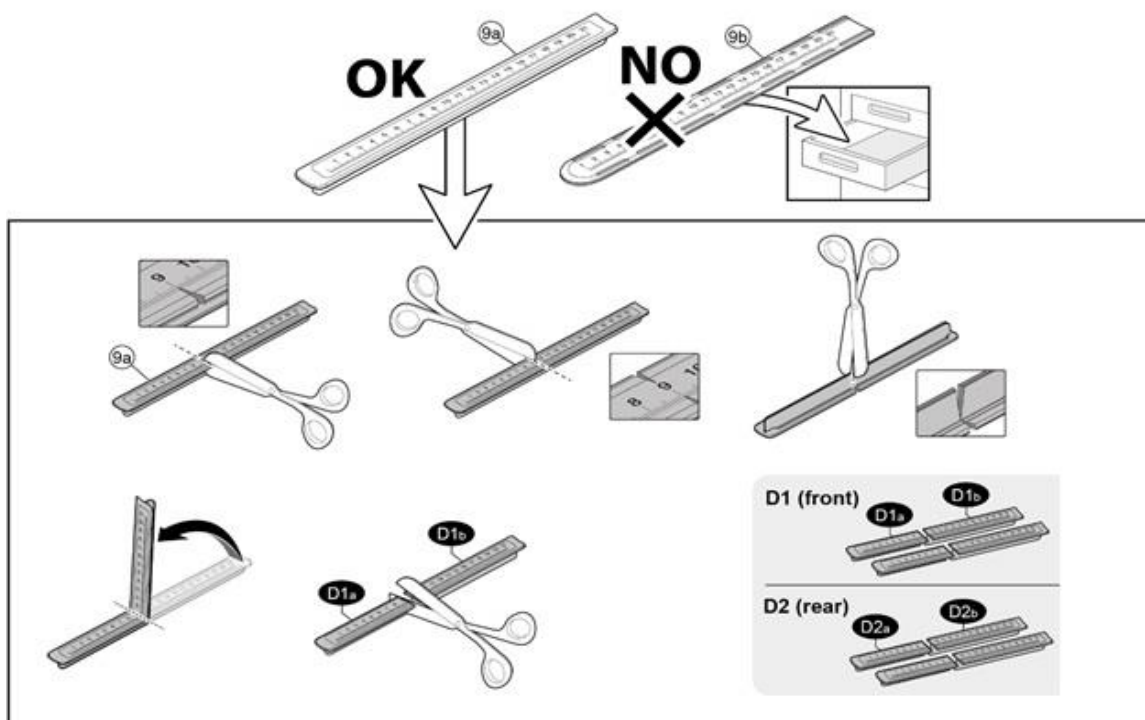

DELTA

OMEGA

PAG. 4

FIXING KIT DELTA

1

MANUFACTURER	MODEL CAR	DOORS	MODEL YEAR	D1	D2
AUDI	A3 (8Y) Sportback	5	20>	6,9	4,2
AUDI	A8 (D5/4N)	4	17>	8,0	8,2
CITROEN	C4	5	20>	3,5	2,4
CITROEN	C5 X (E43)	5	21>	4,5	3,1
DS	4 (Mk2)	5	21>	5,1	2,7
FORD	Focus IV	5	18>	7,7	7,7
NISSAN	Qashqai / Dualis (J11)	5	17>	11,1	9,0
OPEL / VAUXHALL	Astra (L)no tetto vetro / no glass sunroof)	5	21>	4,6	3,2
RENAULT	Arkana	5	20>	7,3	5,6
RENAULT	Clio V	5	19>	13,2	13,2
RENAULT	Grand Scenic IV	5	17>	12,4	9,3
RENAULT	Megane III	5	08>16	13,2	13,7
RENAULT	Megane III Sportour (notetto vetro / no glass sunroof)	5	09>16	13,1	13,1
RENAULT	Megane IV Grand Coupé	4	17>	7,7	6,4
RENAULT	Scenic IV	5	17>	12,2	8,4
RENAULT	Scenic X Mod	5	09>13	9,8	8,9
SKODA	Scala	5	19>	5,2	4,3
VOLKSWAGEN	Golf VIII	5	19>	5,1	2,8

MANUFACTURER	MODEL CAR	DOORS	MODEL YEAR	A1	A2	A1	A2
				cm	cm	in	in
VOLKSWAGEN	Golf VIII	5	19>	X	35	X	13,8

MANUAL DELTA

FIXING KIT OMEGA

2

MANUFACTURER	MODEL CAR	DOORS	MODEL YEAR	D1	D2
AUDI	A3 (8Y) Sportback	5	20>	6,9	4,2
AUDI	A8 (D5/4N)	4	17>	8,0	8,2
CITROEN	C4	5	20>	3,5	2,4
CITROEN	C5 X (E43)	5	21>	4,5	3,1
DS	4 (Mk2)	5	21>	5,1	2,7
FORD	Focus IV	5	18>	7,7	7,7
NISSAN	Qashqai / Dualis (J11)	5	17>	11,1	9,0
OPEL / VAUXHALL	Astra (L) no tetto vetro / no glass sunroof)	5	21>	4,6	3,2
RENAULT	Arkana	5	20>	7,3	5,6
RENAULT	Clio V	5	19>	13,2	13,2
RENAULT	Grand Scenic IV	5	17>	12,4	9,3
RENAULT	Megane III	5	08>16	13,2	13,7
RENAULT	Megane III Sportour (notetto vetro / no glass sunroof)	5	09>16	13,1	13,1
RENAULT	Megane IV Grand Coupé	4	17>	7,7	6,4
RENAULT	Scenic IV	5	17>	12,2	8,4
RENAULT	Scenic X Mod	5	09>13	9,8	8,9
SKODA	Scala	5	19>	5,2	4,3
VOLKSWAGEN	Golf VIII	5	19>	5,1	2,8
VOLVO	S60	4	18>	7,0	9,7
VOLVO	S90	4	16>	6,3	7,0

MANUFACTURER	MODEL CAR	DOORS	MODEL YEAR	A1	A2	A1	A2
				cm	cm	in	in
VOLKSWAGEN	Golf VIII	5	19>	X	35	X	13,8

6

MANUAL OMEGA

NOTE:

.....

.....

.....