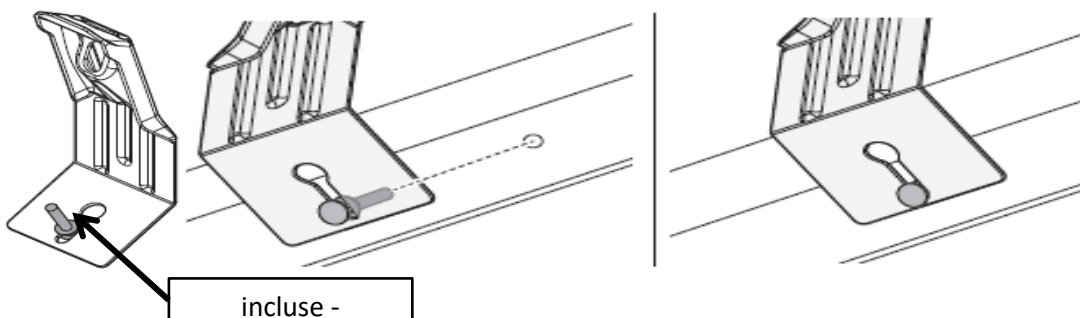

Front	Rear
5	6
37 2X	37 2X