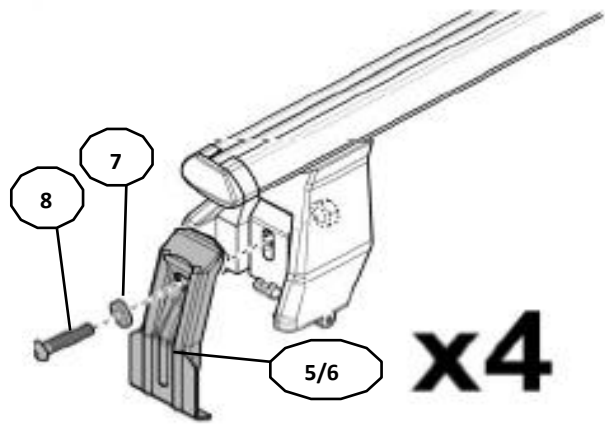

Front	Rear
5	6
37	37
2X	2X

MANUFACTURER	MODEL CAR	DOORS	MODEL YEAR
AUDI	A8 (D5/4N)	4	17>
CITROEN	C5 X (E43)	5	21>
NISSAN	Qashqai / Dualis (J11)	5	17>

MANUFACTURER	MODEL CAR	DOORS	MODEL YEAR
FORD	Focus IV	5	18>
RENAULT	Arkana	5	20>

MANUFACTURER	MODEL CAR	DOORS	MODEL YEAR	A1	A2	A1	A2
				cm	cm	in	in
VOLKSWAGEN	Golf VIII	5	19>	X	35	X	13,8

MANUAL DELTA