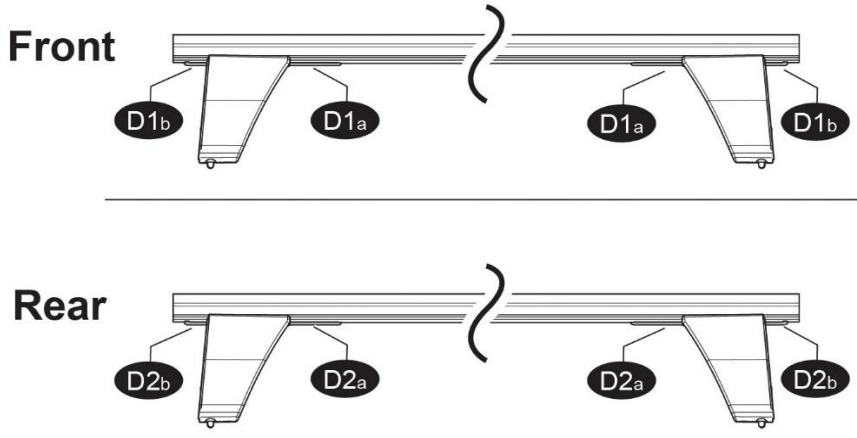

DELTA

OMEGA

PAG. 4

FIXING KIT DELTA

1

MANUFACTURER	MODEL CAR	DOORS	MODEL YEAR	D1	D2
AUDI	A3 (8Y) Sportback	5	20>	6,9	4,2
AUDI	A8 (D5/4N)	4	17>	8,0	8,2
CITROEN	C4	5	20>	3,5	2,4
CITROEN	C5 X (E43)	5	21>	4,5	3,1
DS	4 (Mk2)	5	21>	5,1	2,7
FORD	Focus IV	5	18>	7,7	7,7
NISSAN	Qashqai / Dualis (J11)	5	17>	11,1	9,0
OPEL / VAUXHALL	Astra (L)no tetto vetro / no glass sunroof)	5	21>	4,6	3,2
RENAULT	Arkana	5	20>	7,3	5,6
RENAULT	Clio V	5	19>	13,2	13,2
RENAULT	Grand Scenic IV	5	17>	12,4	9,3
RENAULT	Megane III	5	08>16	13,2	13,7
RENAULT	Megane III Sportour (notetto vetro / no glass sunroof)	5	09>16	13,1	13,1
RENAULT	Megane IV Grand Coupé	4	17>	7,7	6,4
RENAULT	Scenic IV	5	17>	12,2	8,4
RENAULT	Scenic X Mod	5	09>13	9,8	8,9
SKODA	Scala	5	19>	5,2	4,3
VOLKSWAGEN	Golf VIII	5	19>	5,1	2,8

VOLVO	S60	4	18>	7,0	9,7
VOLVO	S90	4	16>	6,3	7,0

Front	Rear
5	6
37	37
2X	2X

MANUFACTURER	MODEL CAR	DOORS	MODEL YEAR
AUDI	A8 (D5/4N)	4	17>
CITROEN	C5 X (E43)	5	21>
NISSAN	Qashqai / Dualis (J11)	5	17>

MANUFACTURER	MODEL CAR	DOORS	MODEL YEAR
FORD	Focus IV	5	18>
RENAULT	Arkana	5	20>

MANUFACTURER	MODEL CAR	DOORS	MODEL YEAR	A1	A2	A1	A2
				cm	cm	in	in
VOLKSWAGEN	Golf VIII	5	19>	X	35	X	13,8

MANUAL DELTA

FIXING KIT OMEGA

2

MANUFACTURER	MODEL CAR	DOORS	MODEL YEAR	D1	D2
AUDI	A3 (8Y) Sportback	5	20>	6,9	4,2
AUDI	A8 (D5/4N)	4	17>	8,0	8,2
CITROEN	C4	5	20>	3,5	2,4
CITROEN	C5 X (E43)	5	21>	4,5	3,1
DS	4 (Mk2)	5	21>	5,1	2,7
FORD	Focus IV	5	18>	7,7	7,7
NISSAN	Qashqai / Dualis (J11)	5	17>	11,1	9,0
OPEL / VAUXHALL	Astra (L) no tetto vetro / no glass sunroof)	5	21>	4,6	3,2
RENAULT	Arkana	5	20>	7,3	5,6
RENAULT	Clio V	5	19>	13,2	13,2
RENAULT	Grand Scenic IV	5	17>	12,4	9,3
RENAULT	Megane III	5	08>16	13,2	13,7
RENAULT	Megane III Sportour (notetto vetro / no glass sunroof)	5	09>16	13,1	13,1
RENAULT	Megane IV Grand Coupé	4	17>	7,7	6,4
RENAULT	Scenic IV	5	17>	12,2	8,4
RENAULT	Scenic X Mod	5	09>13	9,8	8,9
SKODA	Scala	5	19>	5,2	4,3
VOLKSWAGEN	Golf VIII	5	19>	5,1	2,8
VOLVO	S60	4	18>	7,0	9,7
VOLVO	S90	4	16>	6,3	7,0