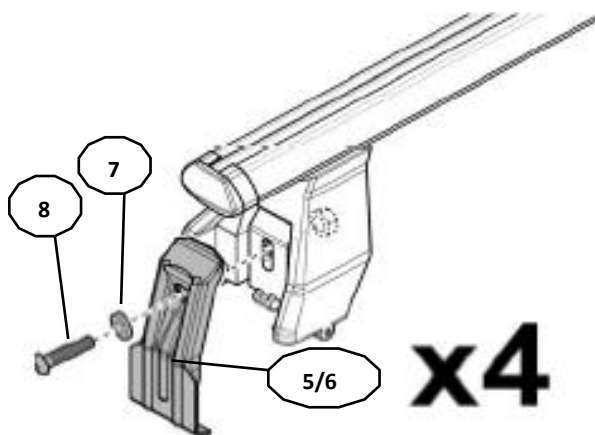

Front	Front
5	6

32
4X