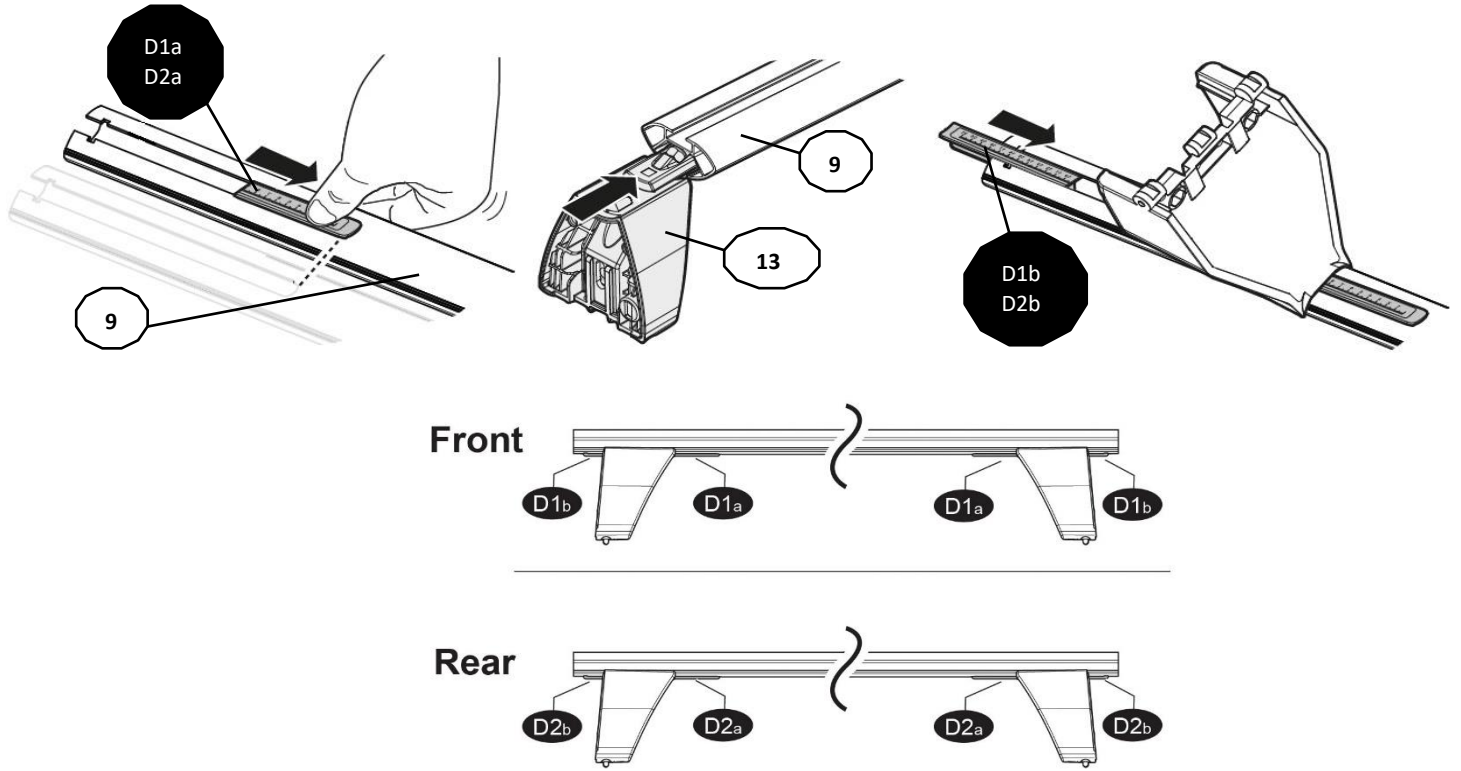

FIXING KIT DELTA

1

MANUFACTURER	MODEL CAR	DOORS	MODEL YEAR	D1	D2
OPEL / VAUXHALL	Astra (G)	4	98>04	3,8	3,8
OPEL / VAUXHALL	Corsa / Vita (B)		93>00	4,3	2,8
OPEL / VAUXHALL	Corsa / Vita (C)		00>06	4,3	2,8
RENAULT	Megane I Station Wagon	5	95>03	2,0	2,0
SEAT	Córdoba I	4	93>02	2,5	1,7
SEAT	Ibiza II		93>02	2,2	2,2
VOLKSWAGEN	Golf III (1H)	3	91>99	3,1	2,0
VOLKSWAGEN	Golf III (1H)	5	91>99	3,1	2,0
VOLKSWAGEN	Vento	4	92>97	3,1	2,0

Front	Rear
5	6
34	
4X	

5

MANUAL DELTA

FIXING KIT OMEGA

2

MANUFACTURER	MODEL CAR	DOORS	MODEL YEAR	D1	D2
OPEL / VAUXHALL	Astra (G)	4	98>04	3,8	3,8
OPEL / VAUXHALL	Corsa / Vita (B)		93>00	4,3	2,8
OPEL / VAUXHALL	Corsa / Vita (C)		00>06	4,3	2,8
RENAULT	Megane I Station Wagon	5	95>03	2,0	2,0
SEAT	Córdoba I	4	93>02	2,5	1,7
SEAT	Ibiza II		93>02	2,2	2,2
VOLKSWAGEN	Golf III (1H)	3	91>99	3,1	2,0
VOLKSWAGEN	Golf III (1H)	5	91>99	3,1	2,0
VOLKSWAGEN	Vento	4	92>97	3,1	2,0