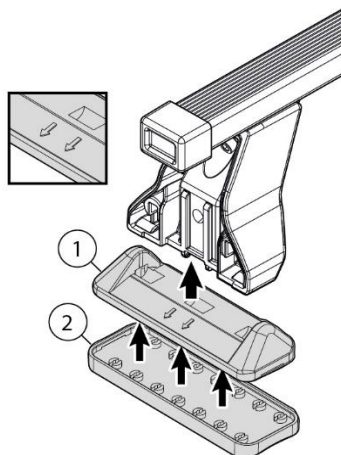

FIXING KIT OMEGA

2

MANUFACTURER	MODEL CAR	DOORS	MODEL YEAR	D1	D2
OPEL / VAUXHALL	Astra (G)	4	98>04	3,8	3,8
OPEL / VAUXHALL	Corsa / Vita (B)		93>00	4,3	2,8
OPEL / VAUXHALL	Corsa / Vita (C)		00>06	4,3	2,8
RENAULT	Megane I Station Wagon	5	95>03	2,0	2,0
SEAT	Córdoba I	4	93>02	2,5	1,7
SEAT	Ibiza II		93>02	2,2	2,2
VOLKSWAGEN	Golf III (1H)	3	91>99	3,1	2,0
VOLKSWAGEN	Golf III (1H)	5	91>99	3,1	2,0
VOLKSWAGEN	Vento	4	92>97	3,1	2,0

3

4