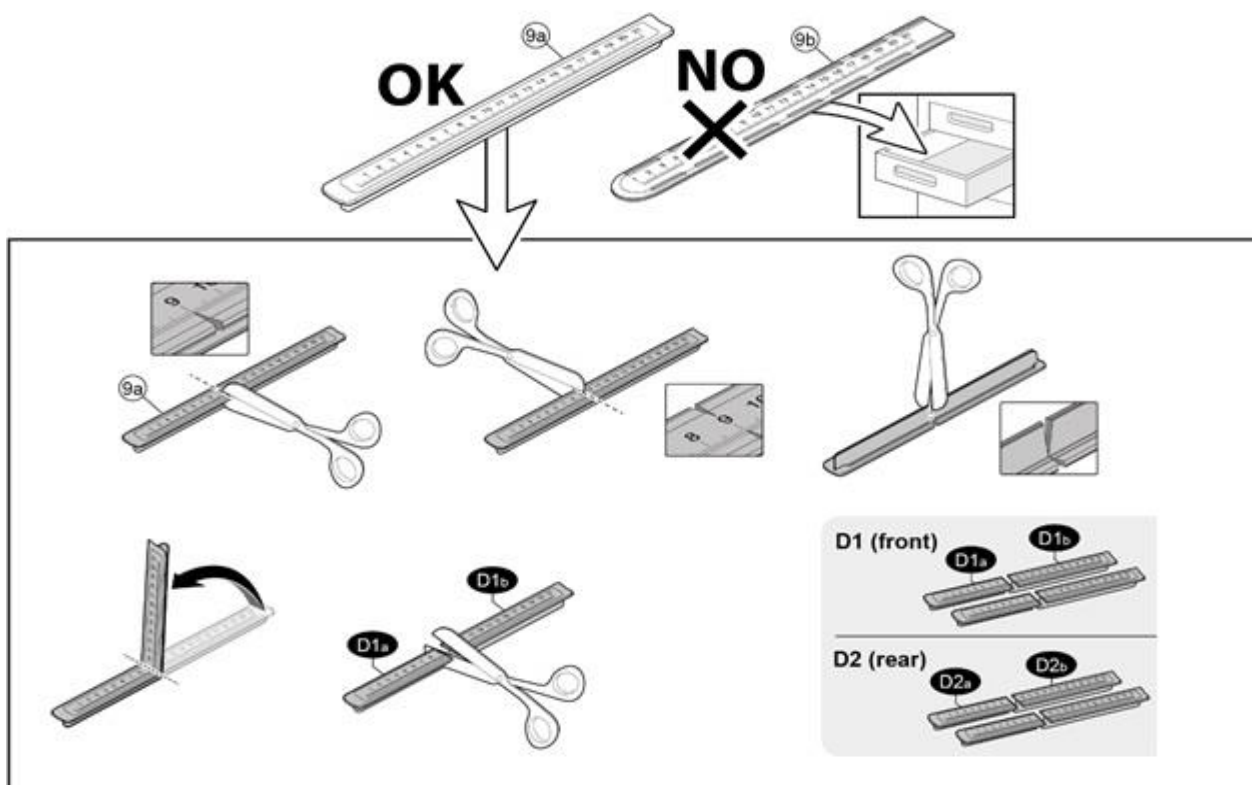

FIXING KIT DELTA

1

MANUFACTURER	MODEL CAR	DOORS	MODEL YEAR	D1	D2
OPEL / VAUXHALL	Astra (G)	4	98>04	3,8	3,8
OPEL / VAUXHALL	Corsa / Vita (B)		93>00	4,3	2,8
OPEL / VAUXHALL	Corsa / Vita (C)		00>06	4,3	2,8
RENAULT	Megane I Station Wagon	5	95>03	2,0	2,0
SEAT	Córdoba I	4	93>02	2,5	1,7
SEAT	Ibiza II		93>02	2,2	2,2
VOLKSWAGEN	Golf III (1H)	3	91>99	3,1	2,0
VOLKSWAGEN	Golf III (1H)	5	91>99	3,1	2,0
VOLKSWAGEN	Vento	4	92>97	3,1	2,0

Front	Rear
5	6
34	
4X	

5

MANUAL DELTA

FIXING KIT OMEGA

2

MANUFACTURER	MODEL CAR	DOORS	MODEL YEAR	D1	D2
OPEL / VAUXHALL	Astra (G)	4	98>04	3,8	3,8
OPEL / VAUXHALL	Corsa / Vita (B)		93>00	4,3	2,8
OPEL / VAUXHALL	Corsa / Vita (C)		00>06	4,3	2,8
RENAULT	Megane I Station Wagon	5	95>03	2,0	2,0
SEAT	Córdoba I	4	93>02	2,5	1,7
SEAT	Ibiza II		93>02	2,2	2,2
VOLKSWAGEN	Golf III (1H)	3	91>99	3,1	2,0
VOLKSWAGEN	Golf III (1H)	5	91>99	3,1	2,0
VOLKSWAGEN	Vento	4	92>97	3,1	2,0