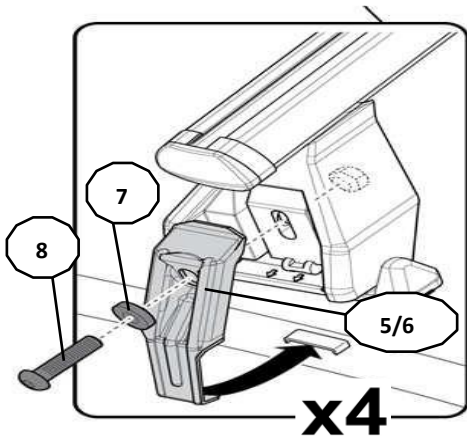

Front	Rear
5	6
34	
4X	

5

MANUAL DELTA

FIXING KIT OMEGA

2

MANUFACTURER	MODEL CAR	DOORS	MODEL YEAR	D1	D2
OPEL / VAUXHALL	Astra (G)	4	98>04	3,8	3,8
OPEL / VAUXHALL	Corsa / Vita (B)		93>00	4,3	2,8
OPEL / VAUXHALL	Corsa / Vita (C)		00>06	4,3	2,8
RENAULT	Megane I Station Wagon	5	95>03	2,0	2,0
SEAT	Córdoba I	4	93>02	2,5	1,7
SEAT	Ibiza II		93>02	2,2	2,2
VOLKSWAGEN	Golf III (1H)	3	91>99	3,1	2,0
VOLKSWAGEN	Golf III (1H)	5	91>99	3,1	2,0
VOLKSWAGEN	Vento	4	92>97	3,1	2,0