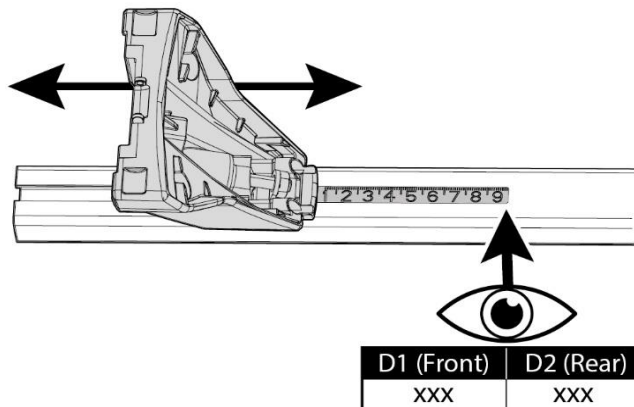

Front	Rear
5	6
34	
4X	

5

MANUAL DELTA

FIXING KIT OMEGA

2

MANUFACTURER	MODEL CAR	DOORS	MODEL YEAR	D1	D2
OPEL / VAUXHALL	Astra (G)	4	98>04	3,8	3,8
OPEL / VAUXHALL	Corsa / Vita (B)		93>00	4,3	2,8
OPEL / VAUXHALL	Corsa / Vita (C)		00>06	4,3	2,8
RENAULT	Megane I Station Wagon	5	95>03	2,0	2,0
SEAT	Córdoba I	4	93>02	2,5	1,7
SEAT	Ibiza II		93>02	2,2	2,2
VOLKSWAGEN	Golf III (1H)	3	91>99	3,1	2,0
VOLKSWAGEN	Golf III (1H)	5	91>99	3,1	2,0
VOLKSWAGEN	Vento	4	92>97	3,1	2,0