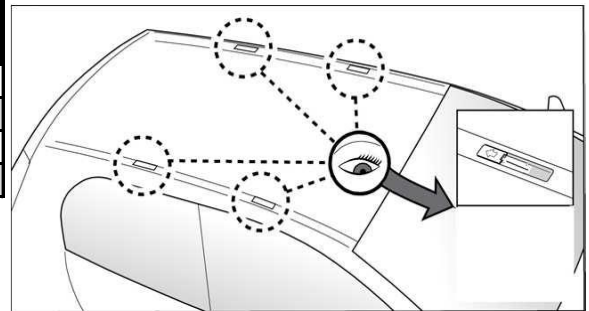

Front	Rear
5	6
34	
4X	

5

MANUAL DELTA

FIXING KIT OMEGA

2

MANUFACTURER	MODEL CAR	DOORS	MODEL YEAR	D1	D2
OPEL / VAUXHALL	Astra (G)	4	98>04	3,8	3,8
OPEL / VAUXHALL	Corsa / Vita (B)		93>00	4,3	2,8
OPEL / VAUXHALL	Corsa / Vita (C)		00>06	4,3	2,8
RENAULT	Megane I Station Wagon	5	95>03	2,0	2,0
SEAT	Córdoba I	4	93>02	2,5	1,7
SEAT	Ibiza II		93>02	2,2	2,2
VOLKSWAGEN	Golf III (1H)	3	91>99	3,1	2,0
VOLKSWAGEN	Golf III (1H)	5	91>99	3,1	2,0
VOLKSWAGEN	Vento	4	92>97	3,1	2,0