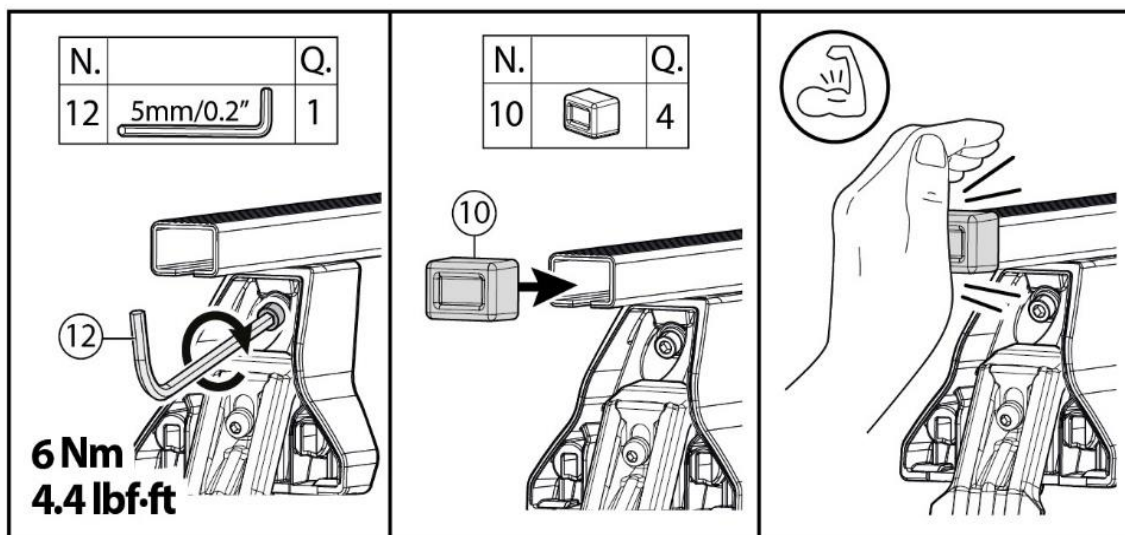

MANUFACTURER	MODEL CAR	DOORS	MODEL YEAR	D1	D2
OPEL / VAUXHALL	Astra (G)	4	98>04	3,8	3,8
OPEL / VAUXHALL	Corsa / Vita (B)		93>00	4,3	2,8
OPEL / VAUXHALL	Corsa / Vita (C)		00>06	4,3	2,8
RENAULT	Megane I Station Wagon	5	95>03	2,0	2,0
SEAT	Córdoba I	4	93>02	2,5	1,7
SEAT	Ibiza II		93>02	2,2	2,2
VOLKSWAGEN	Golf III (1H)	3	91>99	3,1	2,0
VOLKSWAGEN	Golf III (1H)	5	91>99	3,1	2,0
VOLKSWAGEN	Vento	4	92>97	3,1	2,0

3

4