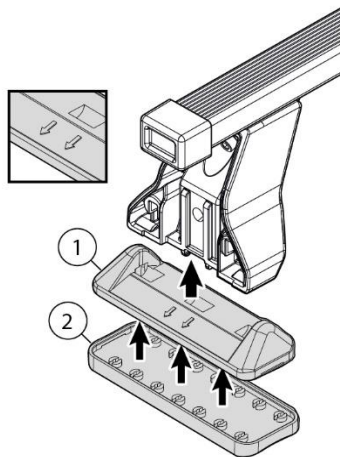

43
4X

MANUAL DELTA

FIXING KIT OMEGA

2

MANUFACTURER	MODEL CAR	DOORS	MODEL YEAR	D1	D2
VOLKSWAGEN	Polo III (6N)		95>99	1,5	0,0
VOLKSWAGEN	Polo III (6N2)		99>03	1,5	0,0

3

4

Front	Rear
5	6
43	
4X	