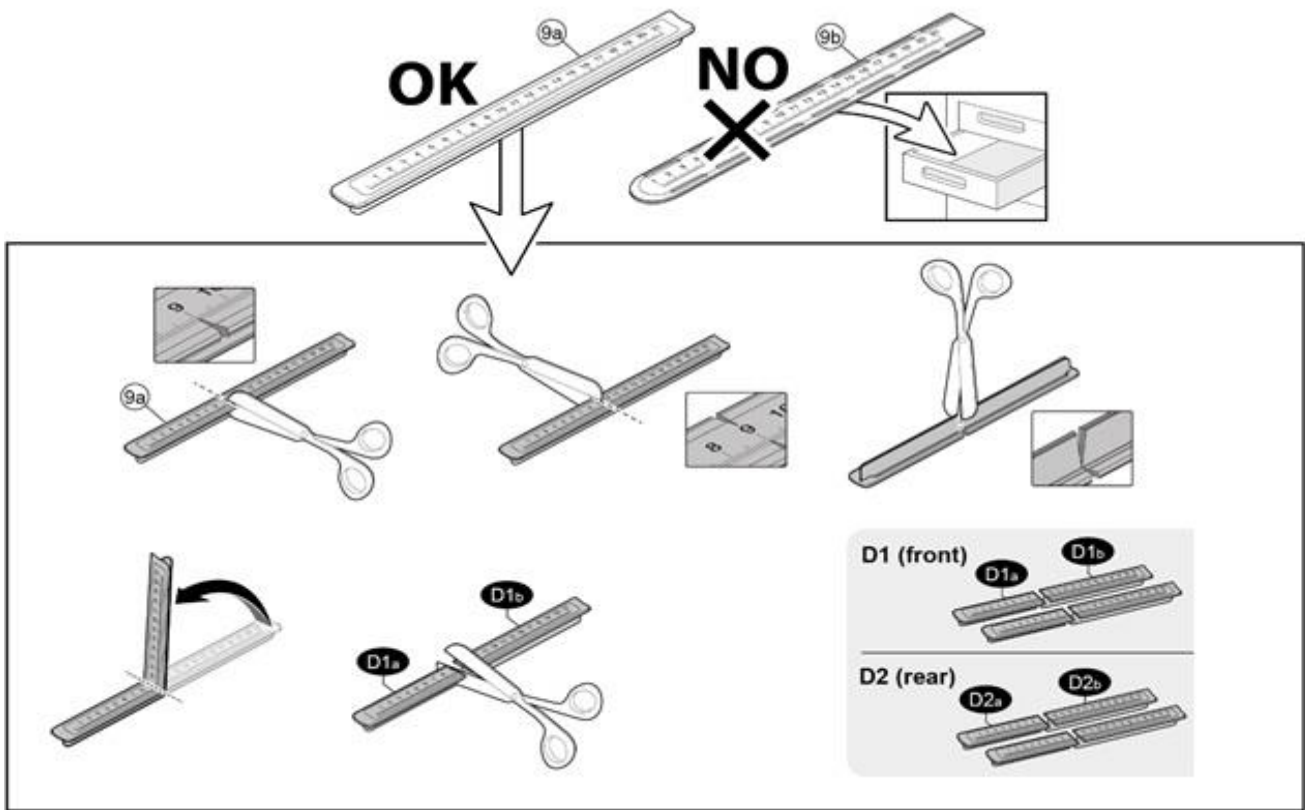

FIXING KIT DELTA

1

MANUFACTURER	MODEL CAR	DOORS	MODEL YEAR	D1	D2
VOLKSWAGEN	Polo III (6N)		95>99	1,5	0,0
VOLKSWAGEN	Polo III (6N2)		99>03	1,5	0,0

2

3

x4

4

Front	Rear
5	6

43
4X

MANUAL DELTA

FIXING KIT OMEGA

2

MANUFACTURER	MODEL CAR	DOORS	MODEL YEAR	D1	D2
VOLKSWAGEN	Polo III (6N)		95>99	1,5	0,0
VOLKSWAGEN	Polo III (6N2)		99>03	1,5	0,0

3

4

Front	Rear
5	6
43	
4X	