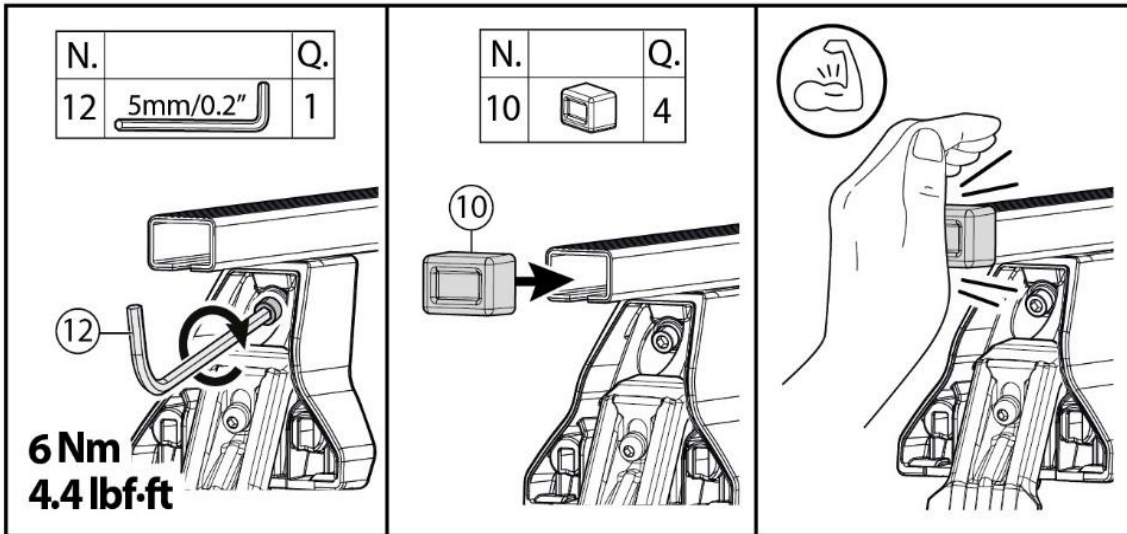

43
4X

MANUAL DELTA

FIXING KIT OMEGA

2

MANUFACTURER	MODEL CAR	DOORS	MODEL YEAR	D1	D2
VOLKSWAGEN	Polo III (6N)		95>99	1,5	0,0
VOLKSWAGEN	Polo III (6N2)		99>03	1,5	0,0

3

4

Front	Rear
5	6
43	
4X	