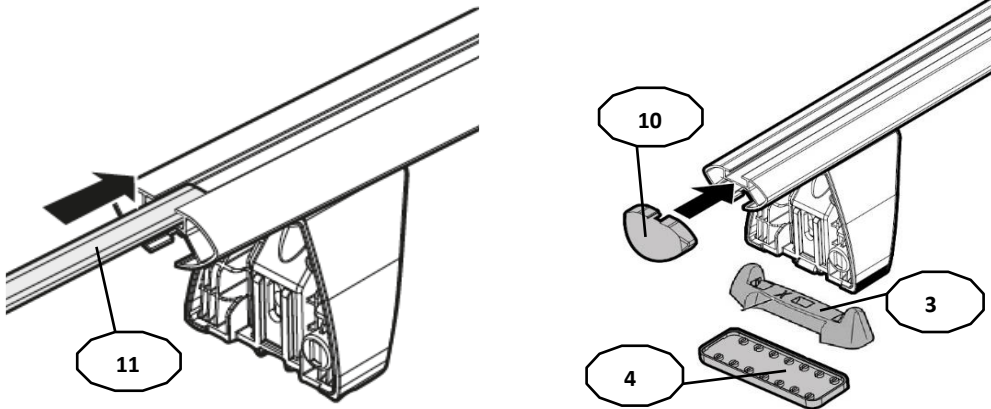

FIXING KIT DELTA

1

MANUFACTURER	MODEL CAR	DOORS	MODEL YEAR	D1	D2
VOLKSWAGEN	Polo III (6N)		95>99	1,5	0,0
VOLKSWAGEN	Polo III (6N2)		99>03	1,5	0,0

2

3

x4

4

Front	Rear
5	6