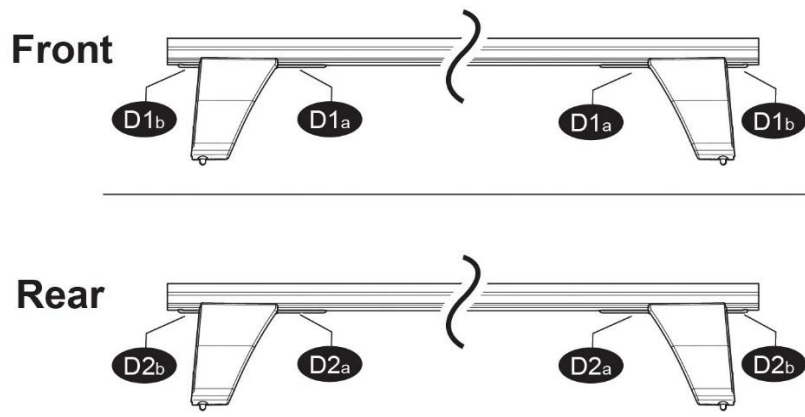

FIXING KIT DELTA

1

MANUFACTURER	MODEL CAR	DOORS	MODEL YEAR	D1	D2
VOLKSWAGEN	Polo III (6N)		95>99	1,5	0,0
VOLKSWAGEN	Polo III (6N2)		99>03	1,5	0,0

2

3

x4

4

Front	Rear
5	6

43
4X

MANUAL DELTA

FIXING KIT OMEGA

2

MANUFACTURER	MODEL CAR	DOORS	MODEL YEAR	D1	D2
VOLKSWAGEN	Polo III (6N)		95>99	1,5	0,0
VOLKSWAGEN	Polo III (6N2)		99>03	1,5	0,0

3

4

Front	Rear
5	6
43	
4X	