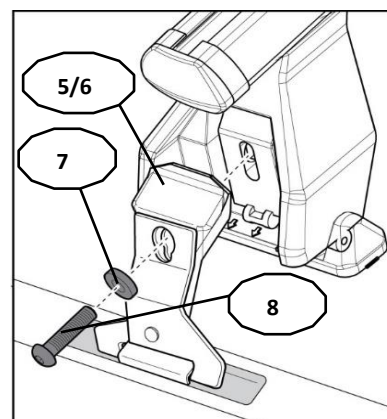

FIXING KIT DELTA

1

MANUFACTURER	MODEL CAR	DOORS	MODEL YEAR	D1	D2
VOLKSWAGEN	Polo III (6N)		95>99	1,5	0,0
VOLKSWAGEN	Polo III (6N2)		99>03	1,5	0,0

2

3

x4

4

Front	Rear
5	6

43
4X

MANUAL DELTA

FIXING KIT OMEGA

2

MANUFACTURER	MODEL CAR	DOORS	MODEL YEAR	D1	D2
VOLKSWAGEN	Polo III (6N)		95>99	1,5	0,0
VOLKSWAGEN	Polo III (6N2)		99>03	1,5	0,0

3

4

Front	Rear
5	6
43	
4X	