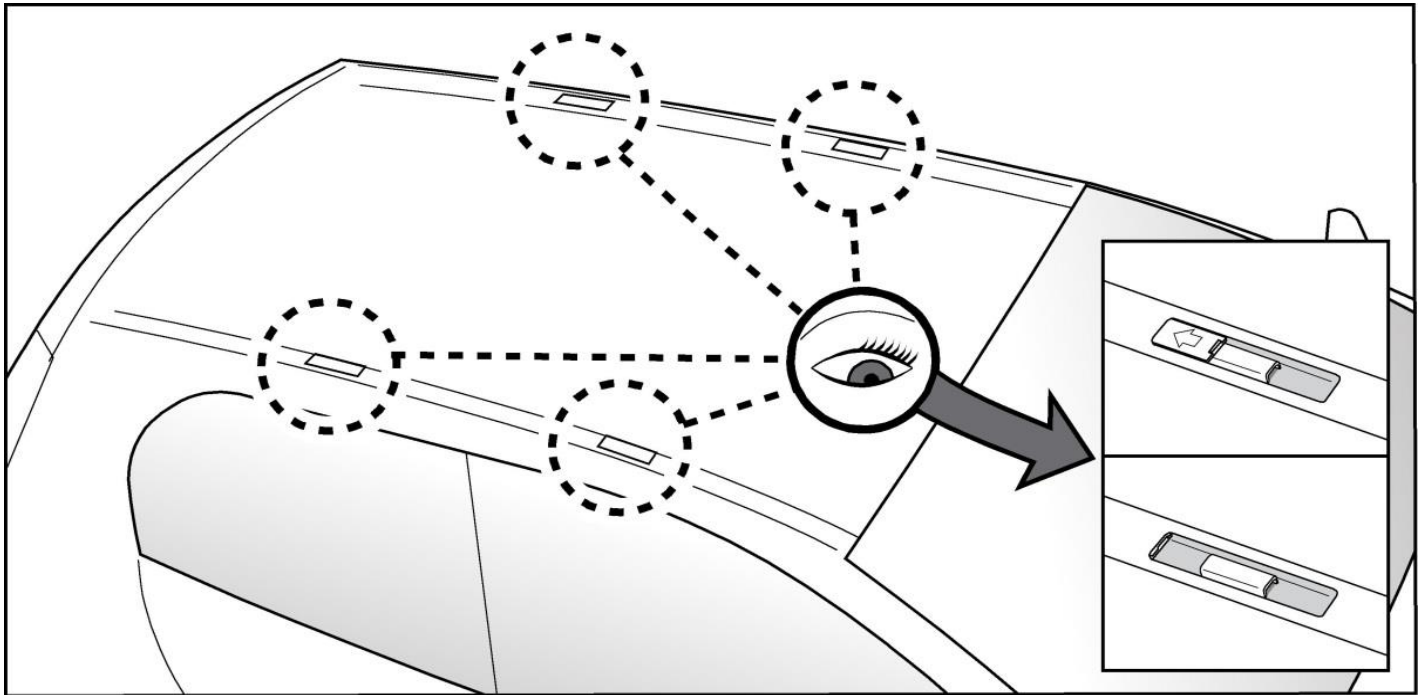

43
4X

MANUAL DELTA

FIXING KIT OMEGA

2

MANUFACTURER	MODEL CAR	DOORS	MODEL YEAR	D1	D2
VOLKSWAGEN	Polo III (6N)		95>99	1,5	0,0
VOLKSWAGEN	Polo III (6N2)		99>03	1,5	0,0

3

4

Front	Rear
5	6
43	
4X	