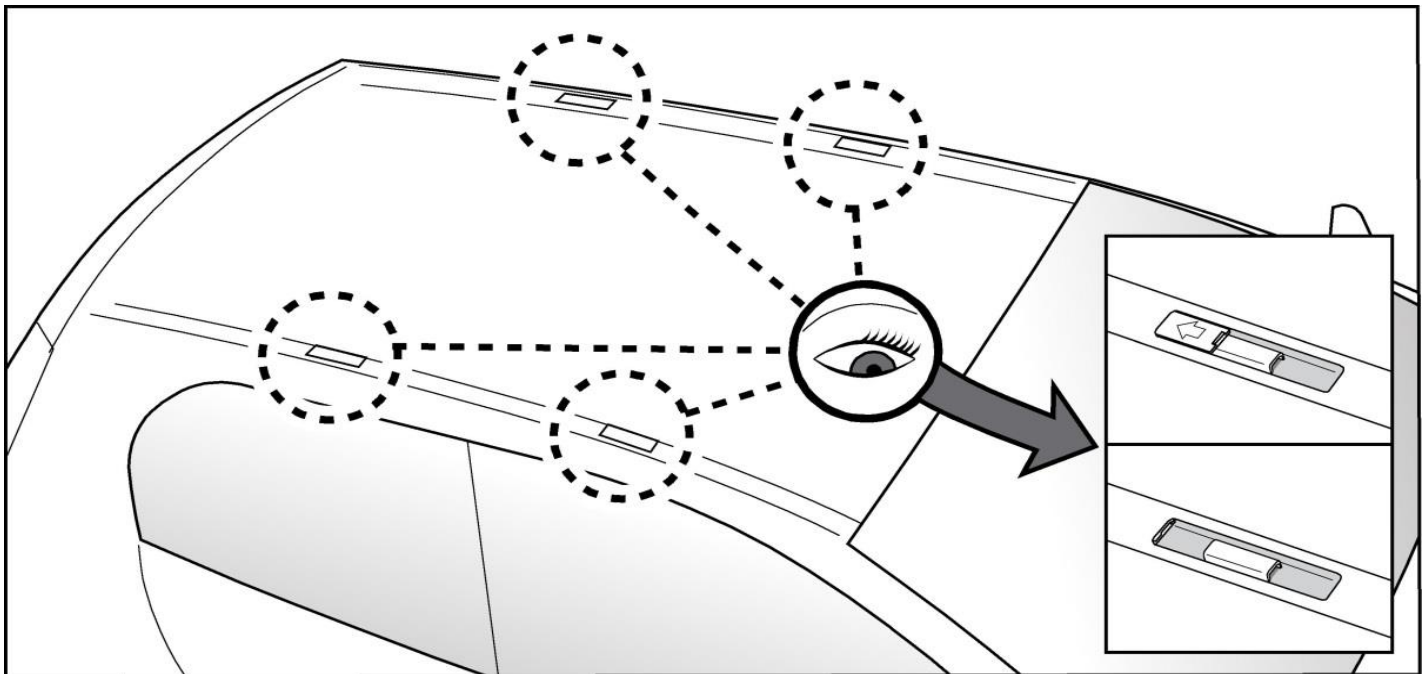

FIXING KIT DELTA

1

MANUFACTURER	MODEL CAR	DOORS	MODEL YEAR	D1	D2
VOLKSWAGEN	Polo III (6N)		95>99	1,5	0,0
VOLKSWAGEN	Polo III (6N2)		99>03	1,5	0,0

2

3

x4

4

Front	Rear
5	6