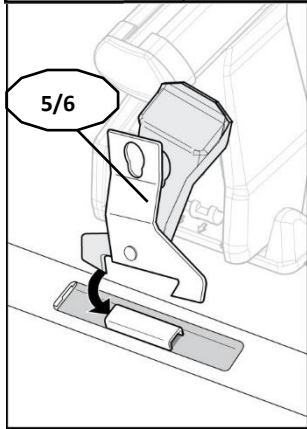

43
4X

MANUAL DELTA

FIXING KIT OMEGA

2

MANUFACTURER	MODEL CAR	DOORS	MODEL YEAR	D1	D2
VOLKSWAGEN	Polo III (6N)		95>99	1,5	0,0
VOLKSWAGEN	Polo III (6N2)		99>03	1,5	0,0

3

4

Front	Rear
5	6
43	
4X	