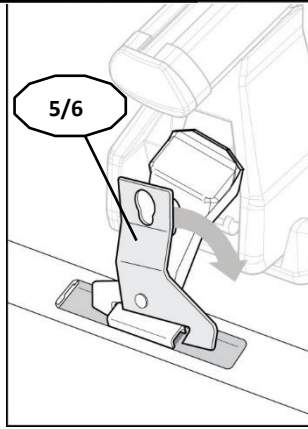

43
4X

MANUAL DELTA

FIXING KIT OMEGA

2

MANUFACTURER	MODEL CAR	DOORS	MODEL YEAR	D1	D2
VOLKSWAGEN	Polo III (6N)		95>99	1,5	0,0
VOLKSWAGEN	Polo III (6N2)		99>03	1,5	0,0

3

4

Front	Rear
5	6
43	
4X	