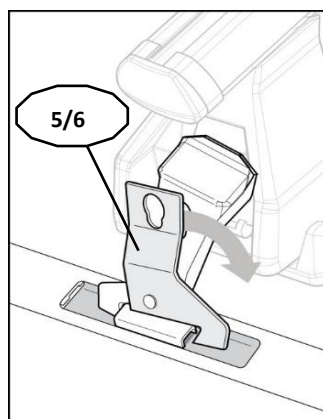

FIXING KIT DELTA

1

MANUFACTURER	MODEL CAR	DOORS	MODEL YEAR	D1	D2
VOLKSWAGEN	Polo III (6N)		95>99	1,5	0,0
VOLKSWAGEN	Polo III (6N2)		99>03	1,5	0,0

2

3

x4

4

Front	Rear
5	6

43
4X

MANUAL DELTA

FIXING KIT OMEGA

2

MANUFACTURER	MODEL CAR	DOORS	MODEL YEAR	D1	D2
VOLKSWAGEN	Polo III (6N)		95>99	1,5	0,0
VOLKSWAGEN	Polo III (6N2)		99>03	1,5	0,0

3

4

Front	Rear
5	6
43	
4X	