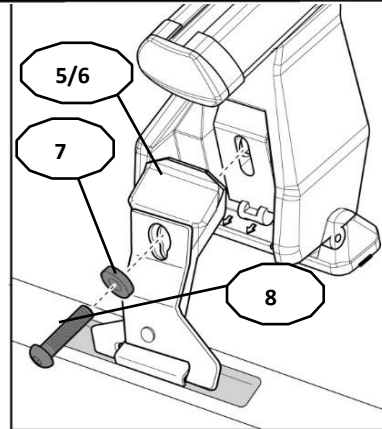

43
4X

MANUAL DELTA

FIXING KIT OMEGA

2

MANUFACTURER	MODEL CAR	DOORS	MODEL YEAR	D1	D2
VOLKSWAGEN	Polo III (6N)		95>99	1,5	0,0
VOLKSWAGEN	Polo III (6N2)		99>03	1,5	0,0

3

4

Front	Rear
5	6
43	
4X	