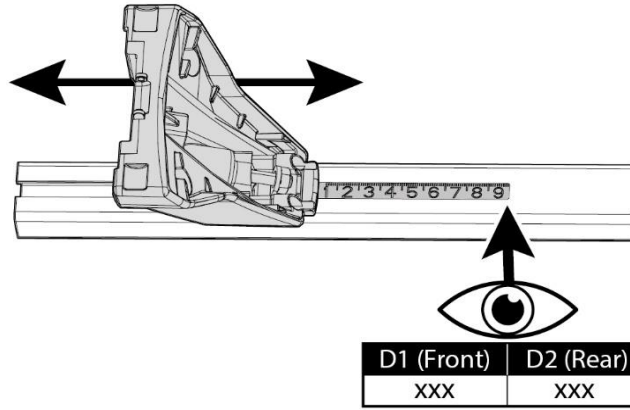

FIXING KIT DELTA

1

MANUFACTURER	MODEL CAR	DOORS	MODEL YEAR	D1	D2
VOLKSWAGEN	Polo III (6N)		95>99	1,5	0,0
VOLKSWAGEN	Polo III (6N2)		99>03	1,5	0,0

2

3

x4

4

Front	Rear
5	6

43
4X

MANUAL DELTA

FIXING KIT OMEGA

2

MANUFACTURER	MODEL CAR	DOORS	MODEL YEAR	D1	D2
VOLKSWAGEN	Polo III (6N)		95>99	1,5	0,0
VOLKSWAGEN	Polo III (6N2)		99>03	1,5	0,0

3

4

Front	Rear
5	6
43	
4X	