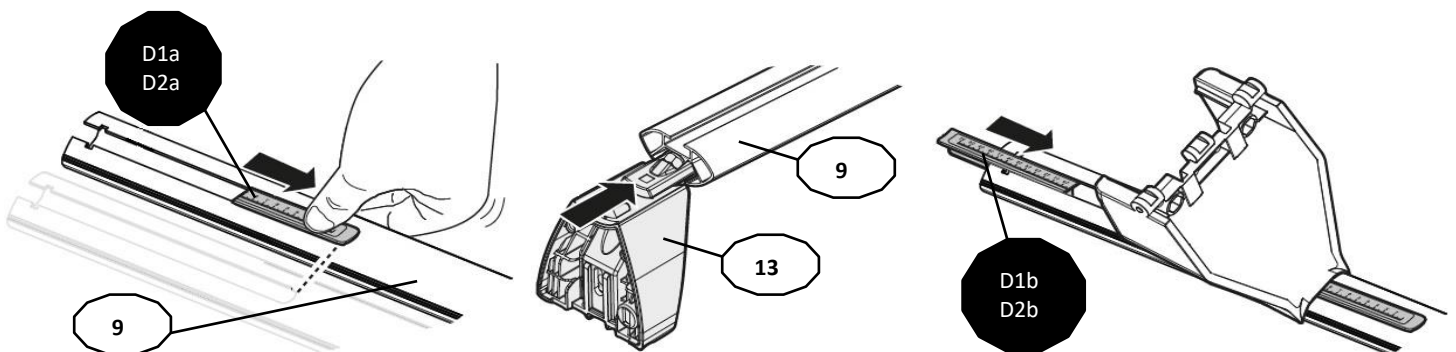

FIXING KIT DELTA

1

MANUFACTURER	MODEL CAR	DOORS	MODEL YEAR	D1	D2
VOLKSWAGEN	Polo III (6N)		95>99	1,5	0,0
VOLKSWAGEN	Polo III (6N2)		99>03	1,5	0,0

2

3

x4

4

Front	Rear
5	6

43
4X

MANUAL DELTA

FIXING KIT OMEGA

2

MANUFACTURER	MODEL CAR	DOORS	MODEL YEAR	D1	D2
VOLKSWAGEN	Polo III (6N)		95>99	1,5	0,0
VOLKSWAGEN	Polo III (6N2)		99>03	1,5	0,0

3

4

Front	Rear
5	6
43	
4X	