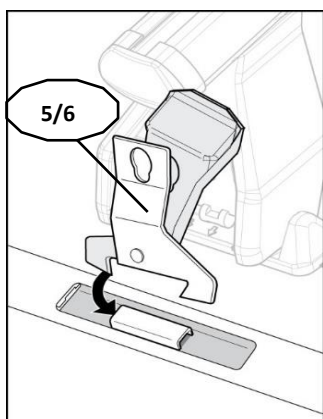

FIXING KIT DELTA

1

MANUFACTURER	MODEL CAR	DOORS	MODEL YEAR	D1	D2
VOLKSWAGEN	Polo III (6N)		95>99	1,5	0,0
VOLKSWAGEN	Polo III (6N2)		99>03	1,5	0,0

2

3

x4

4

Front	Rear
5	6

43
4X

MANUAL DELTA

FIXING KIT OMEGA

2

MANUFACTURER	MODEL CAR	DOORS	MODEL YEAR	D1	D2
VOLKSWAGEN	Polo III (6N)		95>99	1,5	0,0
VOLKSWAGEN	Polo III (6N2)		99>03	1,5	0,0

3

4

Front	Rear
5	6
43	
4X	