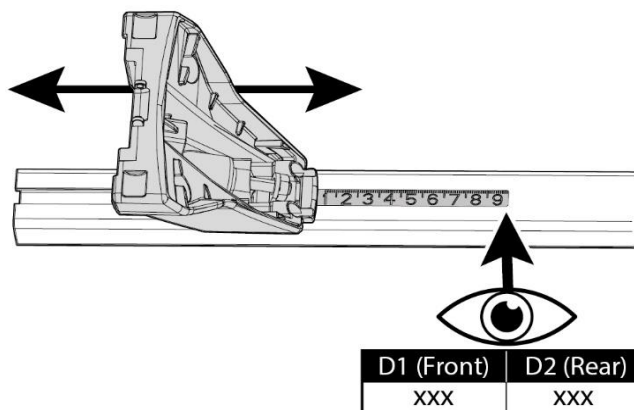

FIXING KIT OMEGA

2