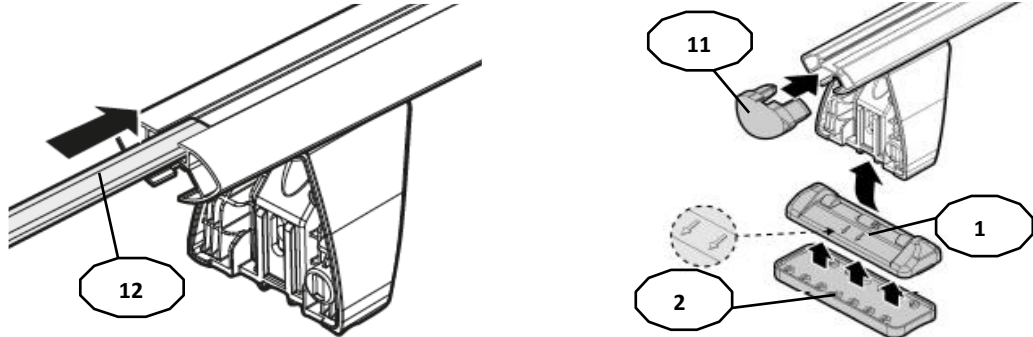

## FIXING KIT DELTA

1

MANUFACTURER	MODEL CAR	DOORS	MODEL YEAR	D1	D2
DS	3 Crossback	5	18>	12,4	11,7
DS	7 Crossback	5	17>	7,8	7,8
OPEL / VAUXHALL	Corsa (F)	5	19>	11,7	8,9
PEUGEOT	3008	5	16>20	7,6	6,5
PEUGEOT	3008	5	21>	7,6	6,5
PEUGEOT	5008	5	17>20	8,0	6,7
PEUGEOT	5008	5	21>	8,0	6,7
RENAULT	Captur II	5	19>	4,6	3,9

2

**3** **x4**

**4**

**5**