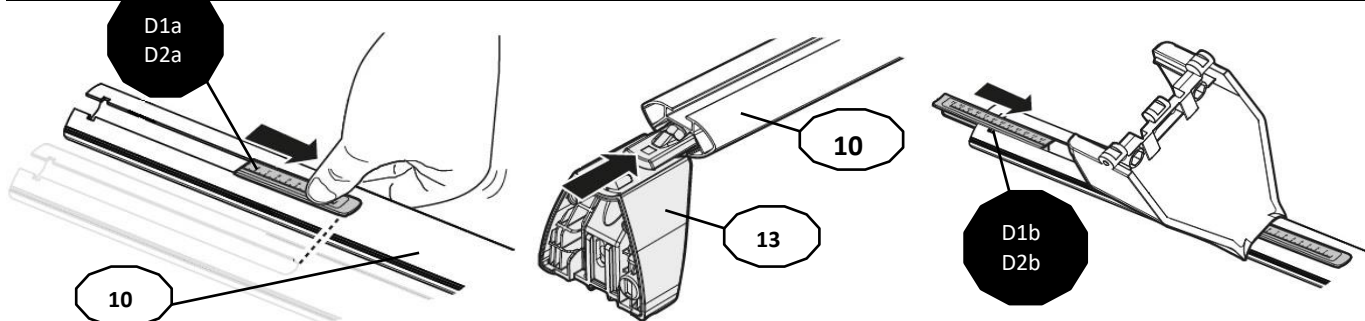

MANUFACTURER	MODEL CAR	DOORS	MODEL YEAR	D1	D2
DS	3 Crossback	5	18>	12,4	11,7
DS	7 Crossback	5	17>	7,8	7,8
OPEL / VAUXHALL	Corsa (F)	5	19>	11,7	8,9
PEUGEOT	3008	5	16>20	7,6	6,5
PEUGEOT	3008	5	21>	7,6	6,5
PEUGEOT	5008	5	17>20	8,0	6,7
PEUGEOT	5008	5	21>	8,0	6,7
RENAULT	Captur II	5	19>	4,6	3,9

2