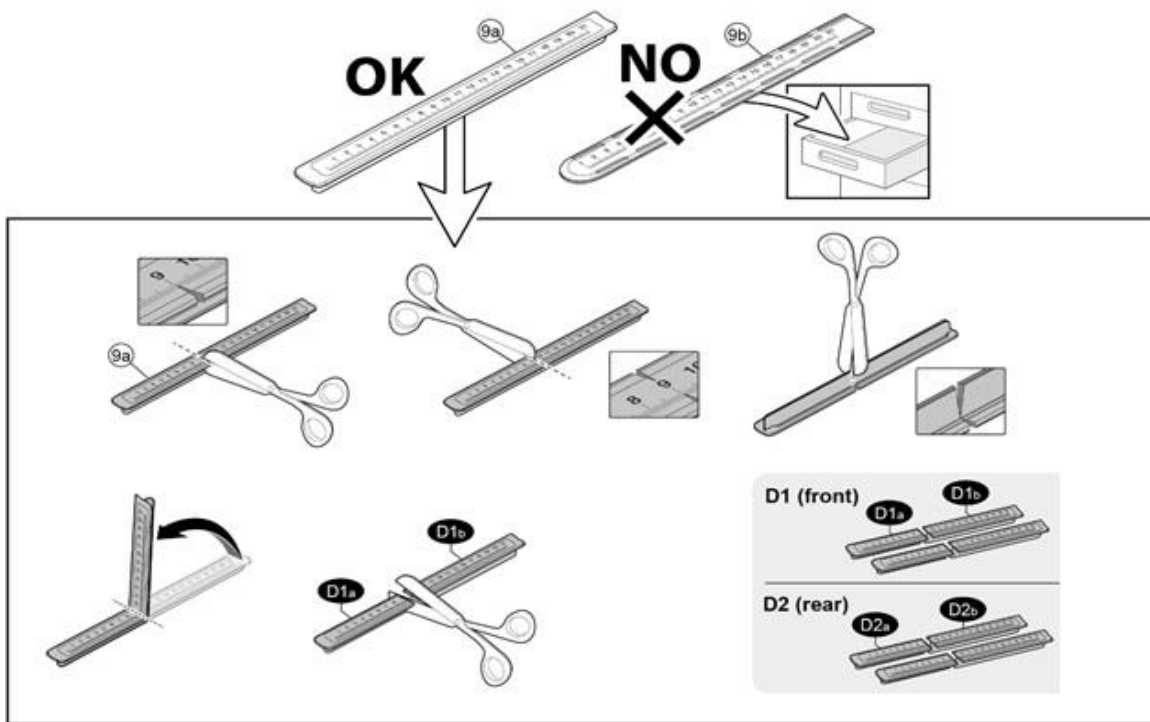

## FIXING KIT DELTA

1

MANUFACTURER	MODEL CAR	DOORS	MODEL YEAR	D1	D2
DS	3 Crossback	5	18>	12,4	11,7
DS	7 Crossback	5	17>	7,8	7,8
OPEL / VAUXHALL	Corsa (F)	5	19>	11,7	8,9
PEUGEOT	3008	5	16>20	7,6	6,5
PEUGEOT	3008	5	21>	7,6	6,5
PEUGEOT	5008	5	17>20	8,0	6,7
PEUGEOT	5008	5	21>	8,0	6,7
RENAULT	Captur II	5	19>	4,6	3,9