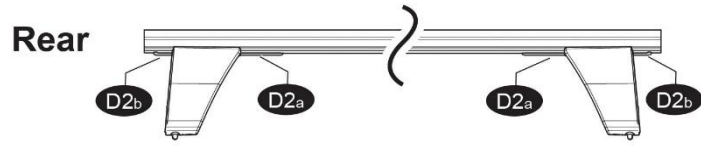

## FIXING KIT DELTA

1

MANUFACTURER	MODEL CAR	DOORS	MODEL YEAR	D1	D2
DS	3 Crossback	5	18>	12,4	11,7
DS	7 Crossback	5	17>	7,8	7,8
OPEL / VAUXHALL	Corsa (F)	5	19>	11,7	8,9
PEUGEOT	3008	5	16>20	7,6	6,5
PEUGEOT	3008	5	21>	7,6	6,5
PEUGEOT	5008	5	17>20	8,0	6,7
PEUGEOT	5008	5	21>	8,0	6,7
RENAULT	Captur II	5	19>	4,6	3,9

2

**3** **x4**

**4**

**5**