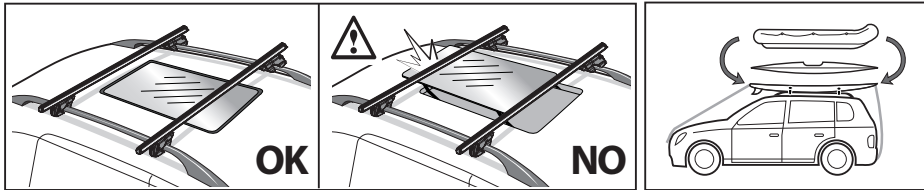

Car Manual			
Sherman		3,5 kg/7.7lb	MAX
Sherman XL		3,9 kg/8.5lb	90kg/198lb

F.lli Menabò S.r.l.
Via 8 Marzo, 3
42025 Cavriago (RE), Italy
e-mail: customercare@flli-menabò.it
www.menabocaraccessories.com

Cod.istr	Data
500023000000	13/10/2020

www.menabocaraccessories.com

Name

Surname

Email

Telephone

Serial number

Product name