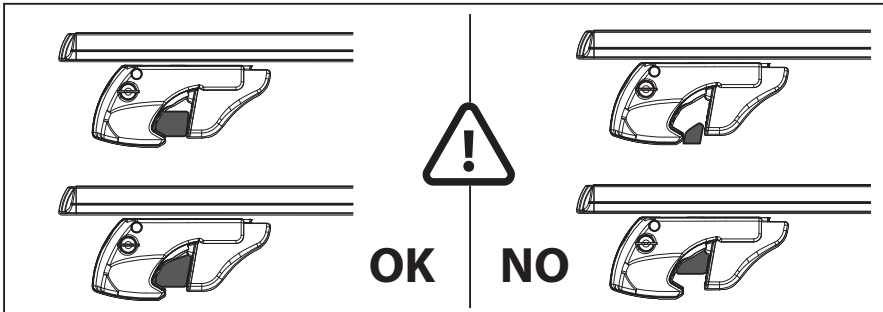

MENABO

free time on the move

SHERMAN

IT Istruzioni di montaggio	ET Paigaldusjuhend	PT Instruções de Montagem
EN Fitting instructions	FI Asennusohje	RO Instrucțiuni de montare
DE Montageanleitung	HR Uputa za sastavljanje	RU Инструкции по установке
FR Instructions de montage	HU A felszerelés módja	SK Návod na montáž
ES Instrucciones de montaje	LT Pritvirtinimo instrukcijos	SL Navodila za pritrjevanje
BG инструкции за сглобяване	LV Stiprināšanas instrukcija	SV Monteringsanvisning
CS Návod na montáž	NL Instrukcja montażu	TK Uydurma talimat
DA Monteringsvejledning	NO Monteringsveiledning	ZH 裝修指導
EL Οδηγίες συναρμολόγησης	PL Instrukcja montażu	AR تعليمات التجميع

Car Manual			
Sherman		3,5 kg/7.7lb	MAX
Sherman XL		3,9 kg/8.5lb	90kg/198lb

F.lli Menabò S.r.l.
Via 8 Marzo, 3
42025 Cavriago (RE), Italy
e-mail: customercare@flli-menabò.it
www.menabocaraccessories.com