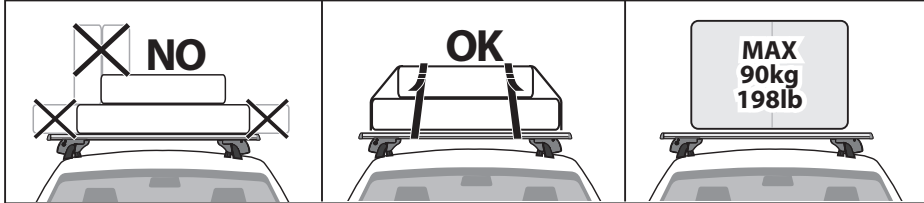

Car Manual			
Sherman		3,5 kg/7.7lb	MAX
Sherman XL		3,9 kg/8.5lb	90kg/198lb

F.lli Menabò S.r.l.
Via 8 Marzo, 3
42025 Cavriago (RE), Italy
e-mail: customercare@flli-menabò.it
www.menabocaraccessories.com

Cod.istr	Data
500023000000	13/10/2020

www.menabocaraccessories.com

Name

Surname

Email

Telephone

Serial number

Product name