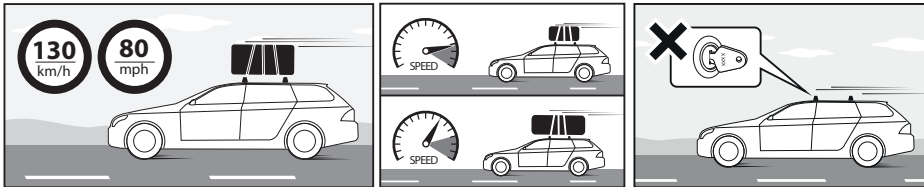

Car Manual			
Sherman		3,5 kg/7.7lb	MAX
Sherman XL		3,9 kg/8.5lb	90kg/198lb

F.lli Menabò S.r.l.
Via 8 Marzo, 3
42025 Cavriago (RE), Italy
e-mail: customercare@flli-menabò.it
www.menabocaraccessories.com

Cod.istr	Data
500023000000	13/10/2020

www.menabocaraccessories.com

Name

Surname

Email

Telephone

Serial number

Product name