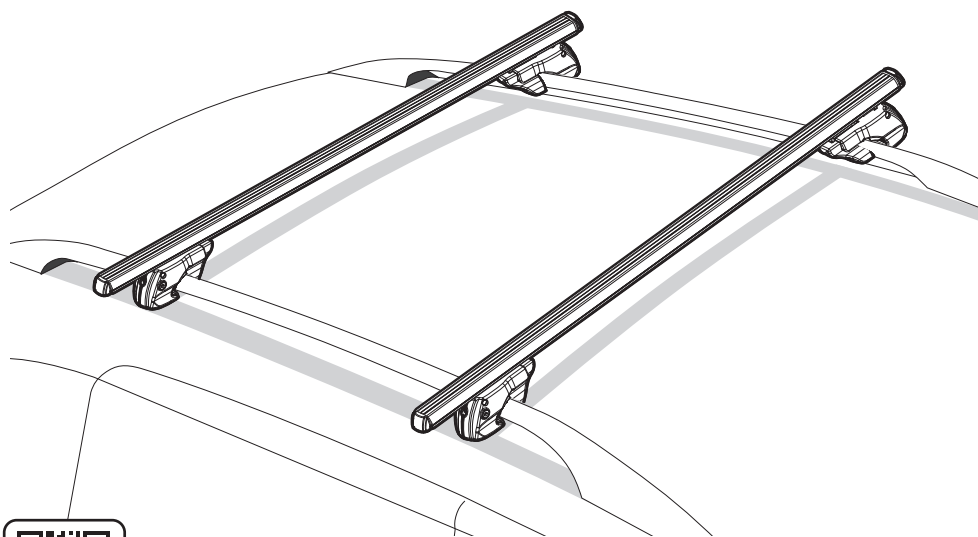

MENABO

free time on the move

SHERMAN

IT Istruzioni di montaggio	ET Paigaldusjuhend	PT Instruções de Montagem
EN Fitting instructions	FI Asennusohje	RO Instrucțiuni de montare
DE Montageanleitung	HR Uputa za sastavljanje	RU Инструкции по установке
FR Instructions de montage	HU A felszerelés módja	SK Návod na montáž
ES Instrucciones de montaje	LT Pritvirtinimo instrukcijos	SL Navodila za pritrjevanje
BG инструкции за сглобяване	LV Stiprināšanas instrukcija	SV Monteringsanvisning
CS Návod na montáž	NL Instrukcja montażu	TK Uydurma talimat
DA Monteringsvejledning	NO Monteringsveiledning	ZH 裝修指導
EL Οδηγίες συναρμολόγησης	PL Instrukcja montażu	AR تعليمات التجميع