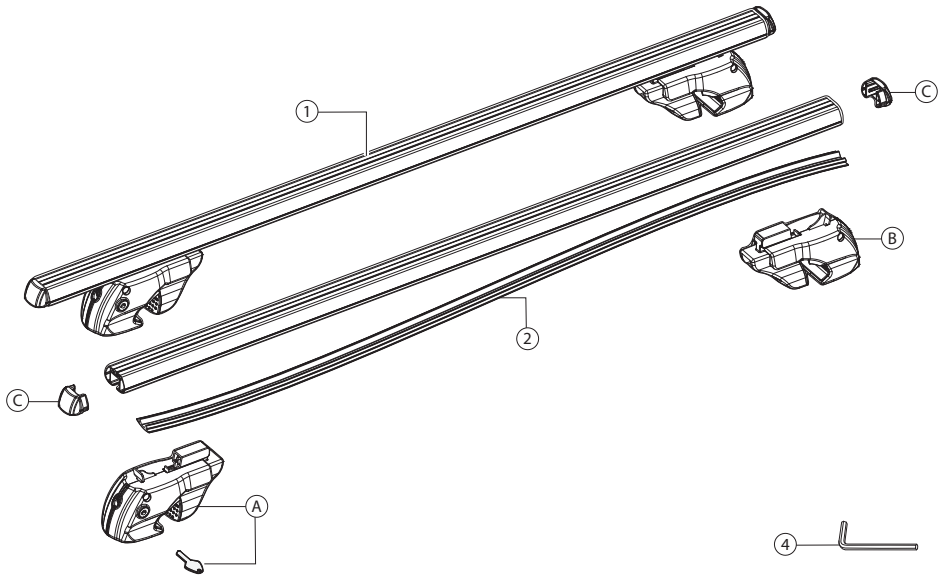

MENABO

free time on the move

SHERMAN

IT Istruzioni di montaggio	ET Paigaldusjuhend	PT Instruções de Montagem
EN Fitting instructions	FI Asennusohje	RO Instrucțiuni de montare
DE Montageanleitung	HR Uputa za sastavljanje	RU Инструкции по установке
FR Instructions de montage	HU A felszerelés módja	SK Návod na montáž
ES Instrucciones de montaje	LT Pritvirtinimo instrukcijos	SL Navodila za pritrjevanje
BG инструкции за сглобяване	LV Stiprināšanas instrukcija	SV Monteringsanvisning
CS Návod na montáž	NL Instrukcja montażu	TK Uydurma talimat
DA Monteringsvejledning	NO Monteringsveiledning	ZH 裝修指導
EL Οδηγίες συναρμολόγησης	PL Instrukcja montażu	AR تعليمات التجميع

Car Manual			
Sherman		3,5 kg/7.7lb	MAX
Sherman XL		3,9 kg/8.5lb	90kg/198lb

F.lli Menabò S.r.l.
Via 8 Marzo, 3
42025 Cavriago (RE), Italy
e-mail: customercare@flli-menabò.it
www.menabocaraccessories.com