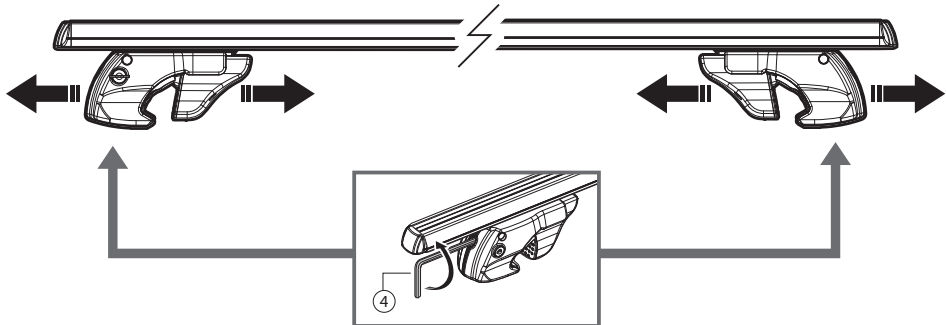

MENABO

free time on the move

SHERMAN

IT Istruzioni di montaggio	ET Paigaldusjuhend	PT Instruções de Montagem
EN Fitting instructions	FI Asennusohje	RO Instrucțiuni de montare
DE Montageanleitung	HR Uputa za sastavljanje	RU Инструкции по установке
FR Instructions de montage	HU A felszerelés módja	SK Návod na montáž
ES Instrucciones de montaje	LT Pritvirtinimo instrukcijos	SL Navodila za pritrjevanje
BG инструкции за сглобяване	LV Stiprināšanas instrukcija	SV Monteringsanvisning
CS Návod na montáž	NL Instrukcja montażu	TK Uydurma talimat
DA Monteringsvejledning	NO Monteringsveiledning	ZH 裝修指導
EL Οδηγίες συναρμολόγησης	PL Instrukcja montażu	AR تعليمات التجميع

Car Manual			
Sherman		3,5 kg/7.7lb	MAX
Sherman XL		3,9 kg/8.5lb	90kg/198lb

F.lli Menabò S.r.l.
Via 8 Marzo, 3
42025 Cavriago (RE), Italy
e-mail: customercare@flli-menabò.it
www.menabocaraccessories.com