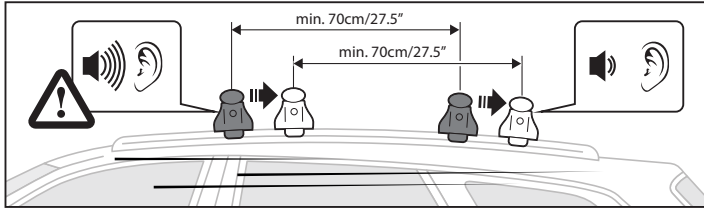

Car Manual			
Sherman		3,5 kg/7.7lb	MAX
Sherman XL		3,9 kg/8.5lb	90kg/198lb

F.lli Menabò S.r.l.
Via 8 Marzo, 3
42025 Cavriago (RE), Italy
e-mail: customercare@flli-menabò.it
www.menabocaraccessories.com

Cod.istr	Data
500023000000	13/10/2020

www.menabocaraccessories.com

Name

Surname

Email

Telephone

Serial number

Product name