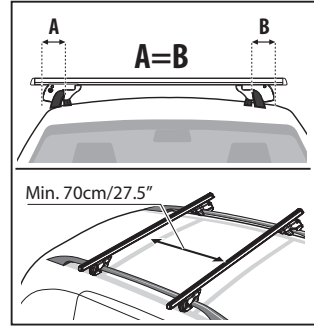

Car Manual			
Sherman		3,5 kg/7.7lb	MAX
Sherman XL		3,9 kg/8.5lb	90kg/198lb

F.lli Menabò S.r.l.
Via 8 Marzo, 3
42025 Cavriago (RE), Italy
e-mail: customercare@flli-menabò.it
www.menabocaraccessories.com