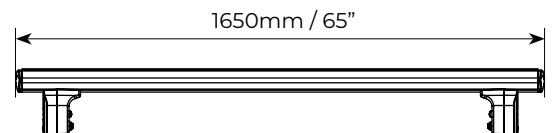

Professional Airdyn B

Art.	000131600000
Peso barre Roof bars weight	3x 8kg / 17.6lb
Portata max Max load	max 150kg/331lb
Serratura antifurto Anti-theft system	Optional kit 000084800000
L x W x H : 173,5x15x11,7cm / 68.3x6x4.6"	8,8kg / 19.4lb
L x W x H : 173,5x80x155cm / 68.3x31.5x61"	549kg / 1210.3lb
	Pz: 60
Ean-13	8003168050285