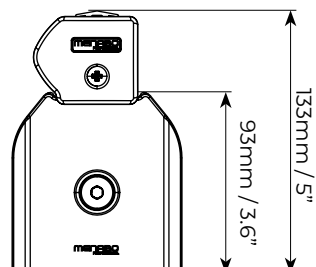

Professional Airdyn E

Art.	000131900000
	2x
Peso barre Roof bars weight	4,9kg / 11lb
Portata max Max load	max 100kg/220.5lb
Serratura antifurto Anti-theft system	Optional kit 000084800000
	L x W x H : 148,7x15x11,7cm / 58.5x6x4.6"
	5,6kg / 12.3lb
	L x W x H : 149x80x155cm / 58.6x31.5x61"
	357kg / 787lb
	Pz: 60
Ean-13	8003168050315