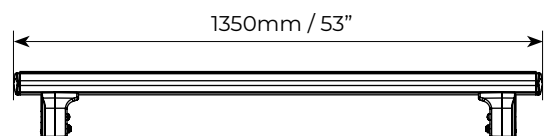

Professional Airdyn G

Art.	000132100000
Roof bars weight	2x 4,9kg / 11lb
Portata max Max load	max 100kg/220.5lb
Serratura antifurto Anti-theft system	Optional kit 000084800000
L x W x H : 148,7x15x11,7cm / 58.5x6x4.6"	5,6kg / 12.3lb
L x W x H : 149x80x155cm / 58.6x31.5x61"	357kg / 787lb
	Pz: 60
Ean-13	8003168050339