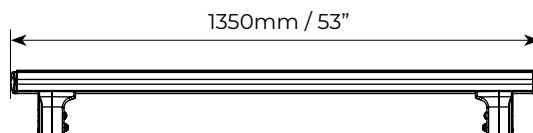

Professional Airdyn I

Art.	000135000000
	2x
Peso barre Roof bars weight	4,7kg / 10.3lb
Portata max Max load	max 100kg/220.5lb
Serratura antifurto Anti-theft system	Optional kit 000084800000
	L x W x H : 148,7x15x11,7cm / 58.5x6x4.6"
	5,6kg / 12.3lb
	L x W x H : 149x80x155cm / 58.6x31.5x61"
	357kg / 787lb
	Pz: 60
Ean-13	8003168050926