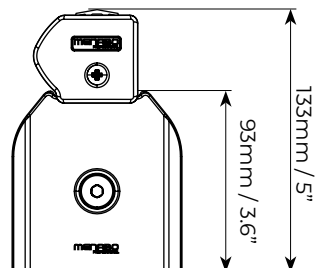

## Professional Airdyn A

Art.	000131300000
 Peso barre Roof bars weight	3x 8.6kg / 19lb
Portata max Max load	max 150kg/331lb
Serratura antifurto Anti-theft system	Optional kit 000084800000
 L x W x H : 173,5x15x11,7cm / 68.3x6x4.6"	9,4kg / 20.7lb
 L x W x H : 173,5x80x155cm / 68.3x31.5x61"	585kg / 1290 lb
	Pz: 60
Ean-13	8003168050186

## Professional Airdyn B

Art.	000131600000
 Peso barre Roof bars weight	3x 8kg / 17.6lb
Portata max Max load	max 150kg/331lb
Serratura antifurto Anti-theft system	Optional kit 000084800000
 L x W x H : 173,5x15x11,7cm / 68.3x6x4.6"	8,8kg / 19.4lb
 L x W x H : 173,5x80x155cm / 68.3x31.5x61"	549kg / 1210.3lb
	Pz: 60
Ean-13	8003168050285

## Professional Airdyn C

Art.	000131700000
	3x
Peso barre Roof bars weight	7,6kg / 16.7lb
Portata max Max load	max 150kg/331lb
Serratura antifurto Anti-theft system	Optional kit 000084800000
	L x W x H : 148,7x15x11,7cm / 58.5x6x4.6"
	8,3kg / 18.3lb
	L x W x H : 149x80x155cm / 58.6x31.5x61"
	519kg / 1144.2lb
	Pz: 60
Ean-13	8003168050292

## Professional Airdyn D

Art.	000131800000
	3x
Peso barre Roof bars weight	8kg / 17.6lb
Portata max Max load	max 150kg/331lb
Serratura antifurto Anti-theft system	Optional kit 000084800000
	L x W x H : 173,5x15x11,7cm / 68.3x6x4.6"
	8,8kg / 19.4lb
	L x W x H : 173,5x80x155cm / 68.3x31.5x61"
	549kg / 1210.3lb
	Pz: 60
Ean-13	8003168050308