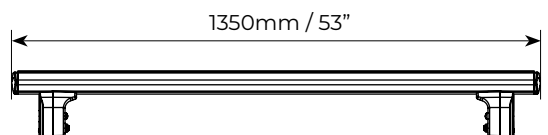

Professional Airdyn E

Art.	000131900000
	2x
Peso barre Roof bars weight	4,9kg / 11lb
Portata max Max load	max 100kg/220.5lb
Serratura antifurto Anti-theft system	Optional kit 000084800000
	L x W x H : 148,7x15x11,7cm / 58.5x6x4.6"
	5,6kg / 12.3lb
	L x W x H : 149x80x155cm / 58.6x31.5x61"
	357kg / 787lb
	Pz: 60
Ean-13	8003168050315