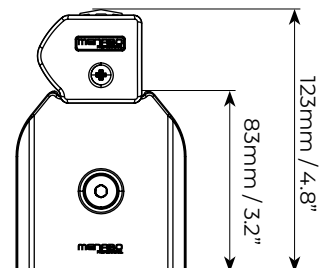

Grazie al suo design, è possibile regolare l'inclinazione e l'altezza di ogni profilo per mantenere le barre allineate tra loro, consentendo di trasportare il carico in maniera sicura.

Thanks to its design, it is possible to adjust the inclination and height of each profile to keep the bars aligned with each other, thus allowing the load to be transported safely.

## Professional Airdyn A

Art.	000131300000
 Peso barre Roof bars weight	3x 8.6kg / 19lb
Portata max Max load	max 150kg/331lb
Serratura antifurto Anti-theft system	Optional kit 000084800000
 L x W x H : 173,5x15x11,7cm / 68.3x6x4.6"	9,4kg / 20.7lb
 L x W x H : 173,5x80x155cm / 68.3x31.5x61"	585kg / 1290 lb
	Pz: 60
Ean-13	8003168050186