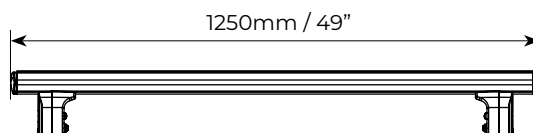

Professional Airdyn M

Art.	000135200000
	2x
Peso barre Roof bars weight	4,5kg / 10lb
Portata max Max load	max 100kg/220.5lb
Serratura antifurto Anti-theft system	Optional kit 000084800000
	L x W x H : 148,7x15x11,7cm / 58.5x6x4.6"
	5,4kg / 12lb
	L x W x H : 149x80x155cm / 58.6x31.5x61"
	345kg / 760.5lb
	Pz: 60
Ean-13	8003168050957