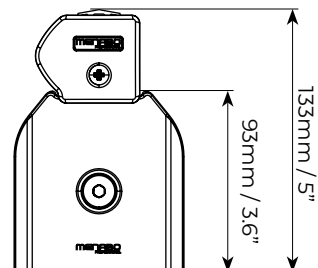

Professional Airdyn G

Art.	000132100000
Roof bars weight	2x 4,9kg / 11lb
Portata max Max load	max 100kg/220.5lb
Serratura antifurto Anti-theft system	Optional kit 000084800000
L x W x H : 148,7x15x11,7cm / 58.5x6x4.6"	5,6kg / 12.3lb
L x W x H : 149x80x155cm / 58.6x31.5x61"	357kg / 787lb
	Pz: 60
Ean-13	8003168050339