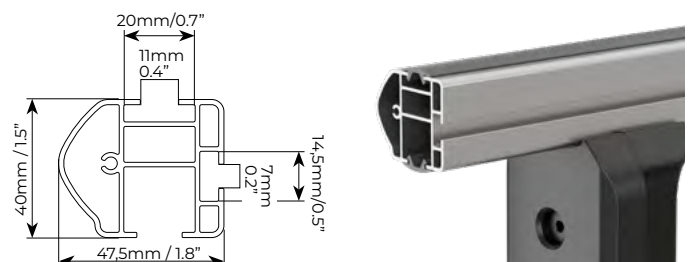

# PROFESSIONAL AIRDYN

Set di barre da tetto per veicoli commerciali complete di kit di fissaggio. Dotate di profili in alluminio sagomati e aerodinamici con scanalatura per il montaggio rapido di accessori tramite viti a "T". Complete di profili in gomma antifischio per la scanalatura superiore ed inferiore. Disponibili in set da 2 o 3 barre a seconda del veicolo. Barre aggiuntive acquistabili separatamente. Serratura antifurto opzionale.

Grazie al suo design, è possibile regolare l'inclinazione e l'altezza di ogni profilo per mantenere le barre allineate tra loro, consentendo di trasportare il carico in maniera sicura.

Thanks to its design, it is possible to adjust the inclination and height of each profile to keep the bars aligned with each other, thus allowing the load to be transported safely.