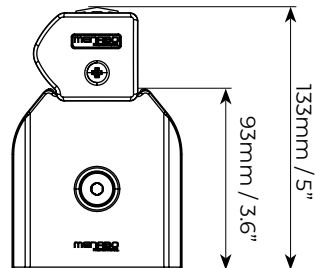

## Professional Airdyn A

Art.	000131300000
 Peso barre Roof bars weight	3x 8.6kg / 19lb
Portata max Max load	max 150kg/331lb
Serratura antifurto Anti-theft system	Optional kit 000084800000
 L x W x H : 173,5x15x11,7cm / 68.3x6x4.6"	9,4kg / 20.7lb
 L x W x H : 173,5x80x155cm / 68.3x31.5x61"	585kg / 1290 lb
	Pz: 60
Ean-13	8003168050186

## Professional Airdyn B

Art.	000131600000
 Peso barre Roof bars weight	3x 8kg / 17.6lb
Portata max Max load	max 150kg/331lb
Serratura antifurto Anti-theft system	Optional kit 000084800000
 L x W x H : 173,5x15x11,7cm / 68.3x6x4.6"	8,8kg / 19.4lb
 L x W x H : 173,5x80x155cm / 68.3x31.5x61"	549kg / 1210.3lb
	Pz: 60
Ean-13	8003168050285

## Professional Airdyn C

Art.	000131700000
	3x
Peso barre Roof bars weight	7,6kg / 16.7lb
Portata max Max load	max 150kg/331lb
Serratura antifurto Anti-theft system	Optional kit 000084800000
	L x W x H : 148,7x15x11,7cm / 58.5x6x4.6"
	8,3kg / 18.3lb
	L x W x H : 149x80x155cm / 58.6x31.5x61"
	519kg / 1144.2lb
	Pz: 60
Ean-13	8003168050292