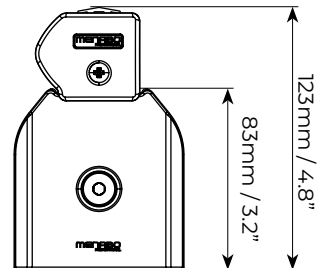

Professional Airdyn N

Art.	000135300000
Roof bars weight	3x 7,7kg / 17lb
Portata max Max load	max 150kg/331lb
Serratura antifurto Anti-theft system	Optional kit 000084800000
L x W x H: 173,5x15x11,7cm / 68.3x6x4.6"	8,5kg / 18.7lb
L x W x H: 173,5x80x155cm / 68.3x31.5x61"	531kg / 1170.6lb
	Pz: 60
Ean-13	8003168050964

Visita il sito per scoprire gli accessori più adatti alle tue esigenze.

Visit the website to discover the accessories that best suit your needs.

F.lli Menabò s.r.l.

Via 8 Marzo 3,
42025 Cavriago (RE), Italy
customer@flli-menabo.it
www.menabocaraccessories.com